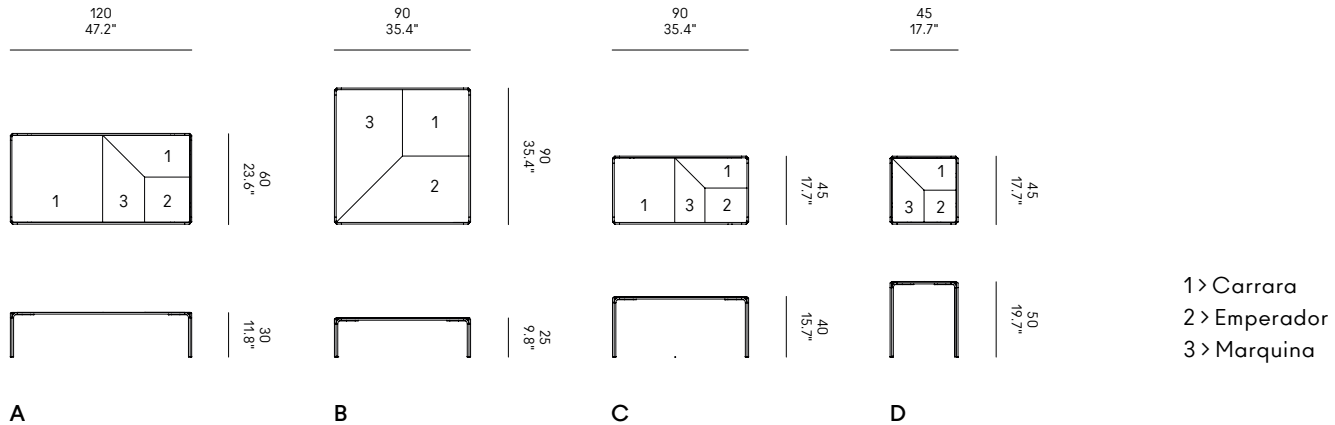

SIGN UP FOR QUICK SHIP 

MARBLE FINISHES 

METAL COLORS 

CAD MODELS 

ASSEMBLY AND WARRANTY 

Back Office Mercato Italia ordini@horm.it 0434 1979 102

Back Office Export Markets orders@horm.it +39 0434 1979 101

**IT** – Struttura in metallo verniciato bronzo . Top in marmo Carrara, Emperador e Marquina.

**DE** – Struktur aus Metall, bronzefarben lackiert. Top aus Carrara, Kaiser und Marquina-Marmor.

**ES** – Estructura metálica pintada en bronce. Tapa en mármol Carrara, Emperador y Marquina.

A [120x60 H 30] RAGTIME	RT120060
B [90x90 H 25] RAGTIME	RT090090
C [90x45 H 40] RAGTIME	RT090045
D [45x45 H 50] RAGTIME	RT045045