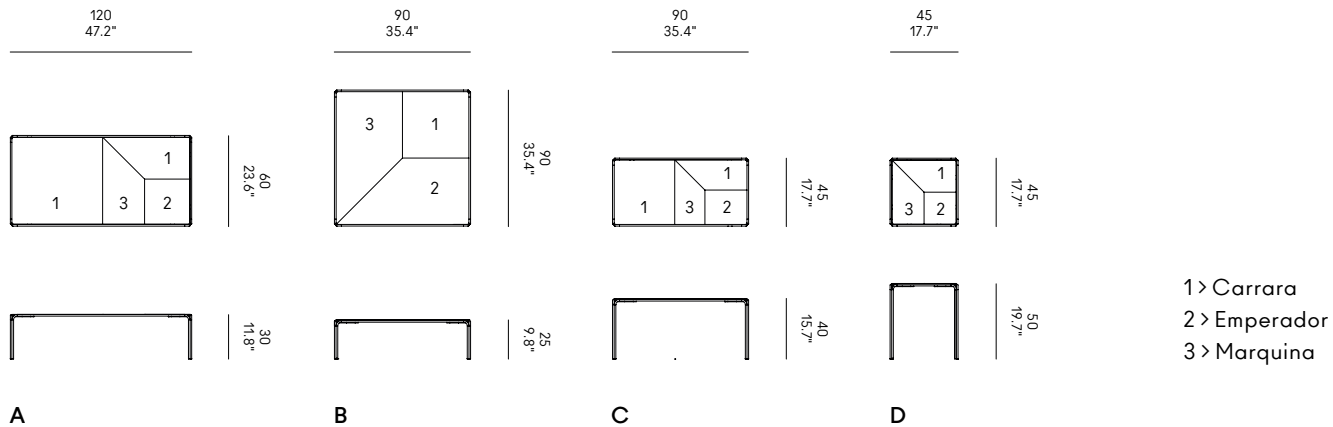

**IT** – Struttura in metallo verniciato bronzo . Top in marmo Carrara CP0183, Emperador CP0184 e Marquina CP0185.

**EN** – Structure made of metal painted in bronze finish. Top in Carrara CP0183, Emperador CP0184 and Marquina CP0185 marble.

**ES** – Estructura metálica pintada en bronce. Tapa en mármol Carrara CP0183, Emperador CP0184 y Marquina CP0185.

A [120x60 H 30] RAGTIME	RT120060
B [90x90 H 25] RAGTIME	RT090090
C [90x45 H 40] RAGTIME	RT090045
D [45x45 H 50] RAGTIME	RT045045