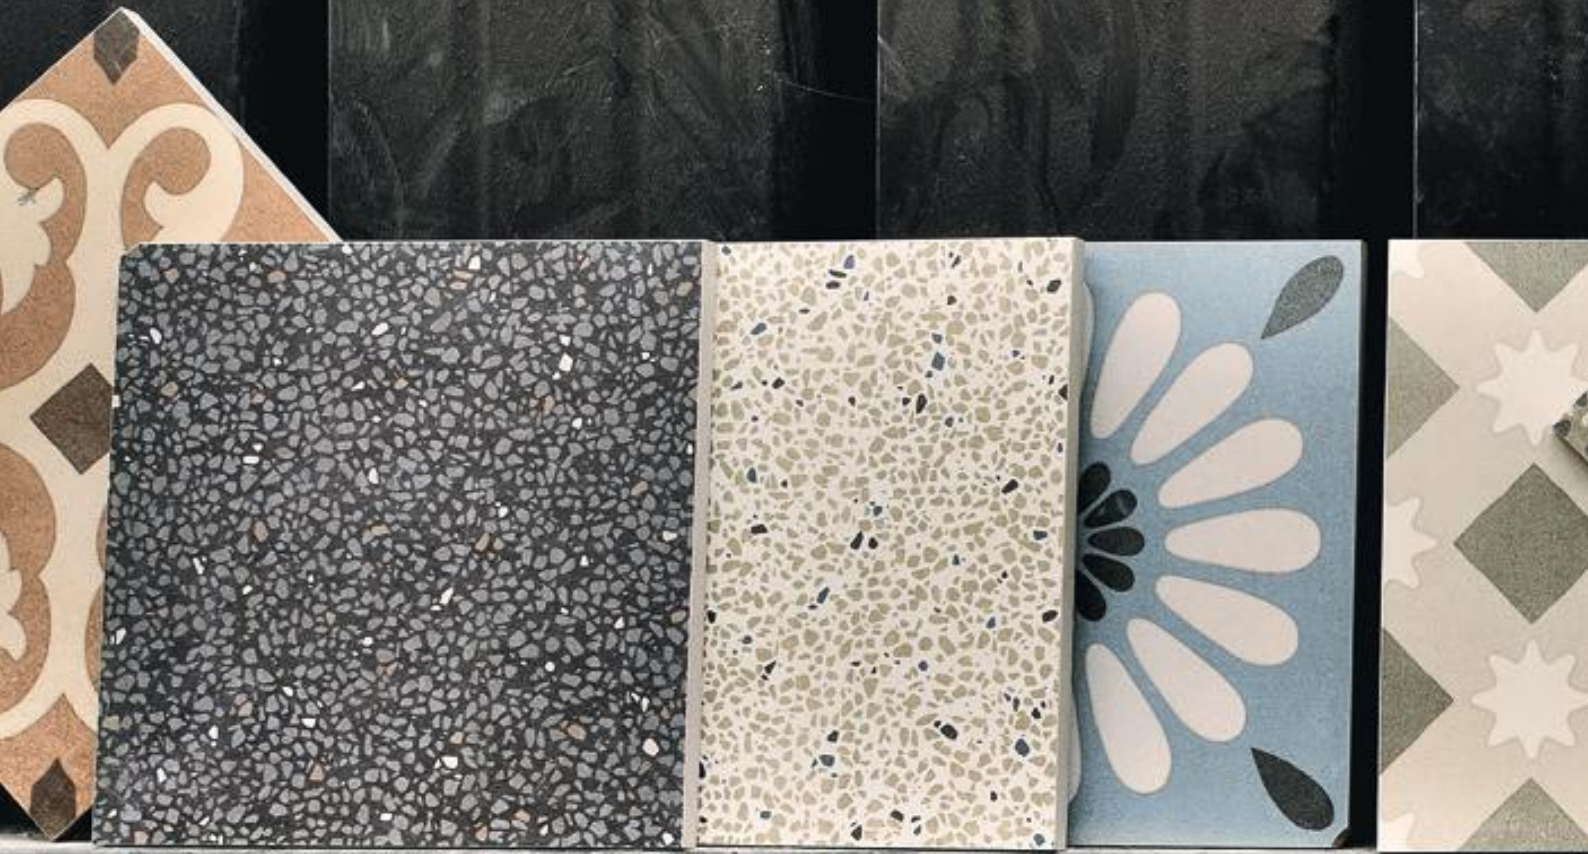

CEMENTINE RETRÒ

FIORANESE
CERAMICA

CEMENTINE RETRÒ

CEMENTINE COLLECTION
DECOREVOLUTION

RIEVOCAZIONI MATERICHE TONI NATURALI E TINTE ARGILLOSE.

EVOKING A MATERIAL ALLURE WITH NATURAL SHADES AND CLAY TEXTURES.
MATERISCHE ERINNERUNGEN NATÜRLICHE FARBTÖNE UND LEHMARTIGE FÄRBUNGEN.
RÉÉVOCATIONS DE MATIÈRES TONS NATURELS ET TEINTES ARGILEUSES.

Decor Evolution, così abbiamo chiamato la ricerca che accomuna le nostre collezioni di Cementine: un viaggio nella tradizione decorativa, ispirato alle tradizionali mattonelle di pasta di cemento. Un percorso di rimandi grafici, che rievoca il sapore della materia porosa e naturale, ricerca l'imperfezione e la rivisita con sottile ironia attraverso ricercati grafismi contemporanei con un'idea di recupero che è diventata "tendenza".

La collezione Cementine Retrò ha un'anima industriale ma non troppo, in un sottile confine tra serialità e fatto a mano, con un ricercato equilibrio tra decoro e superficie, per atmosfere uniche e senza tempo.

Decor Evolution, so haben wir die Forschung genannt, die unsere Cementine-Kollektionen gemeinsam haben: Eine Reise in der Dekorationstradition, die an den traditionellen Fliesen aus Zementpaste inspiriert ist. Eine Tour durch die grafischen Verweise, die an den Geschmack des porösen, natürlichen Materials erinnert, nach dem Unvollendeten sucht und es mit einer subtilen Ironie anhand von ausgesuchten zeitgenössischen Grafiken im Zeichen einer Idee von Renovierung, die inzwischen zur „Tendenz“ geworden ist, neu interpretiert. Die Kollektion Cementine Retrò hat einen industriellen Esprit, ohne zu übertreiben, der an der subtilen Grenze zwischen Serienmäßigkeit und Handfertigung liegt, mit einem erlesenen Gleichgewicht zwischen Dekor und Oberfläche, die für einzigartige, zeitlose Atmosphären sorgen.