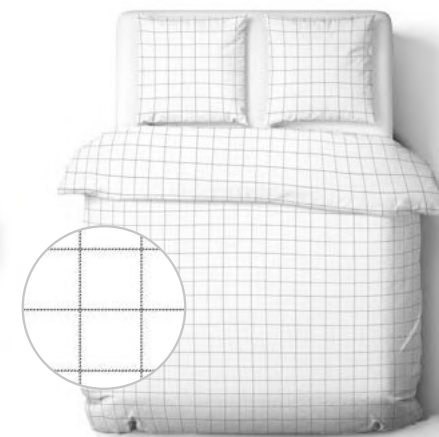

ALLIUM NEG blue - 017705 &
ALLIUM POS blue - 017706

BIBIANE blue - 018435

BENGAL STRIPE beige - 018434

OSLO NEG celadon - 017712

OSLO NEG beige
018208 - 018443

OSLO POS black - 017713

BENGAL STRIPE beige

TIMELESS BED PRINTS