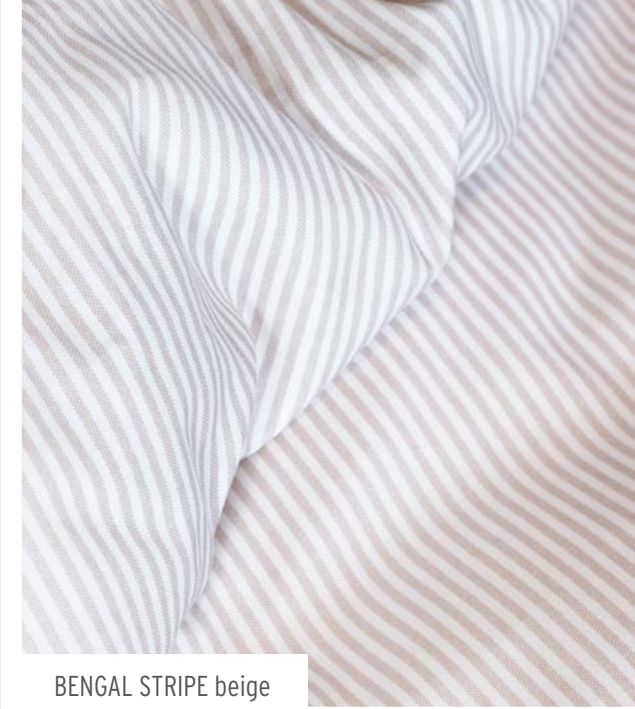

ALLIUM NEG blue - 017705 &
ALLIUM POS blue - 017706

BIBIANE blue - 018435

BENGAL STRIPE beige - 018434

OSLO NEG celadon - 017712

OSLO NEG beige
018208 - 018443

OSLO POS black - 017713

BENGAL STRIPE beige

TIMELESS BED PRINTS