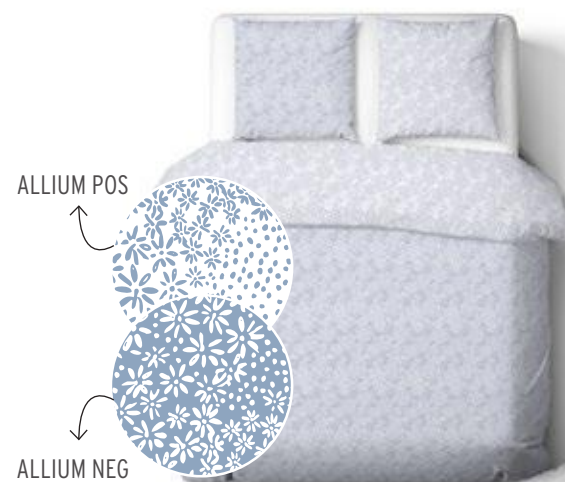

ALLIUM POS

ALLIUM NEG

ALLIUM POS blue - 017706
& ALLIUM NEG blue - 017705