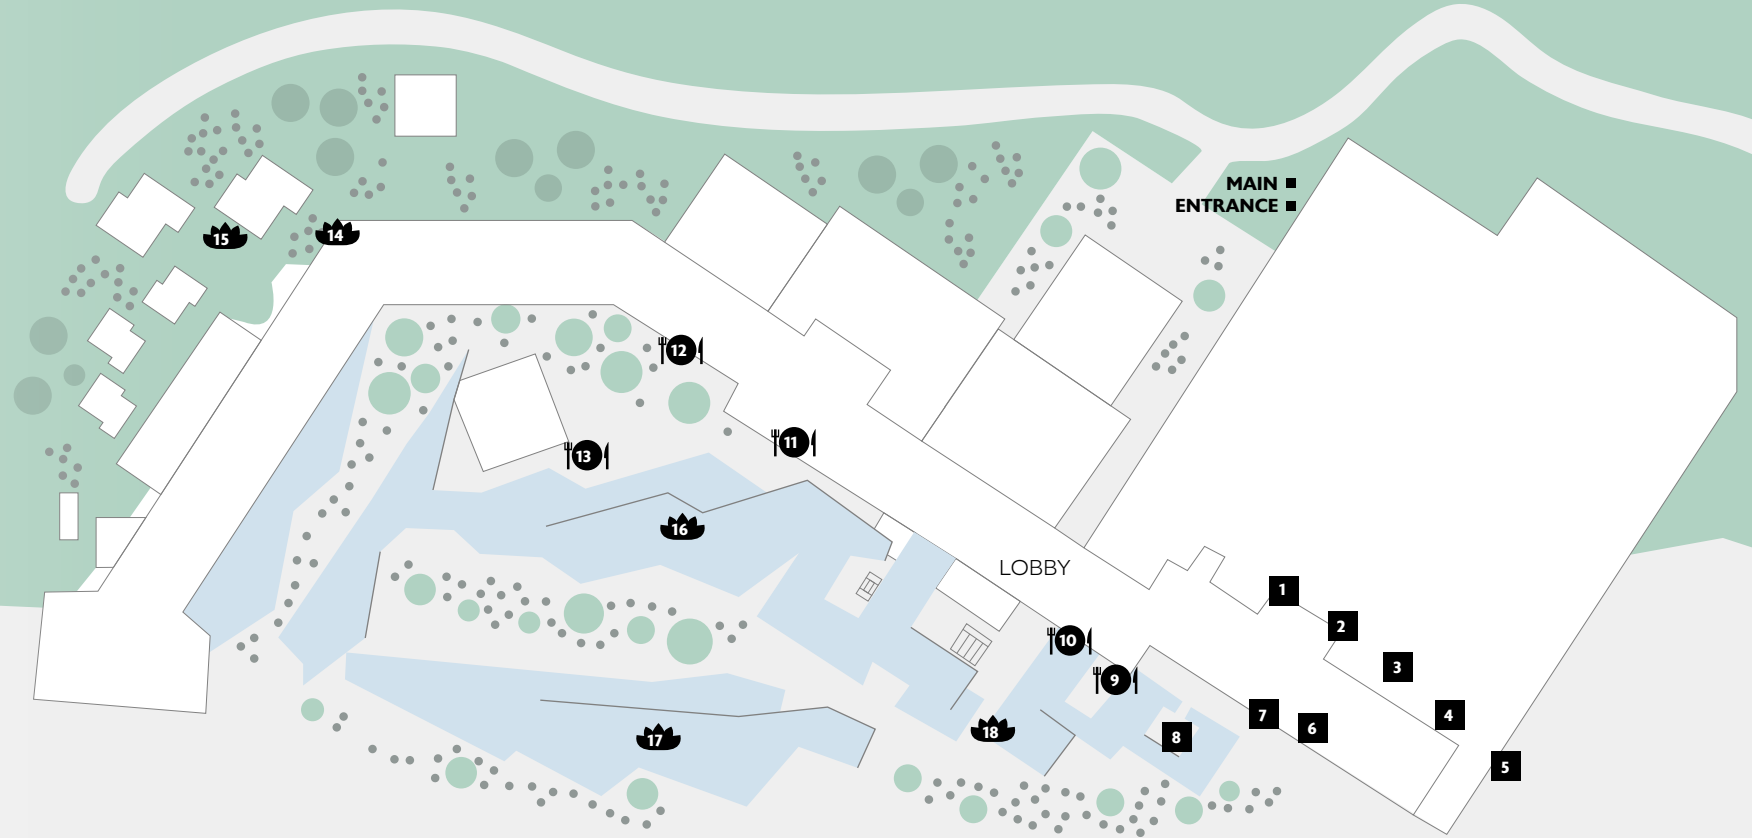

RESORT MAP

MAPA DEL RESORT

WALDORF ASTORIA®
RIVIERA MAYA

■ MEETINGS AND EVENTS

- 1. Turquesa
- 2. Marino
- 3. Cyan
- 4. Indigo
- 5. Celeste
- 6. Waldorf Astoria Ballroom
- 7. Waldorf Astoria Terrace
- 8. Wedding Pavilion

🍴 RESTAURANTS AND BARS

- 9. Malpeque
- 10. Peacock Alley
- 11. Chaya
- 12. JA'O
- 13. Pool Bar

🌿 SPA AND FITNESS

- 14. Fitness Center
- 15. Waldorf Astoria Spa
- 16. Pool 1
- 17. Pool 2
- 18. Fire Pits

¡GRACIAS!
THANK YOU!

Carretera Federal 307
Kilómetro 333,
Cancún, 77850, México

[3D / 360 Tour](#)

Mantente en contacto | Stay in Touch

[f](#) [@waldorfastoriarivieramaya](#)

[✉ cunwa-salesdm@waldorfastoria.com](mailto:cunwa-salesdm@waldorfastoria.com)