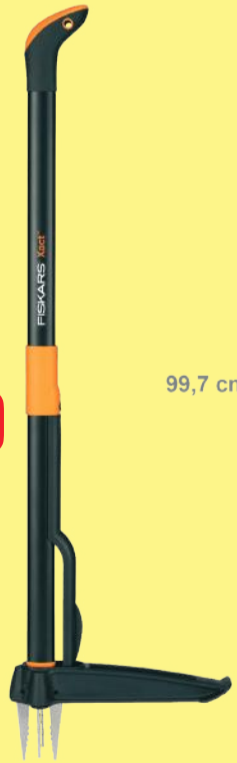

*Vendu sans la plante.

13€90

FRUITIER GRIMPANT

Au choix : vigne sans pépin ou kiwi autofertile. La plante en pot de 4 L.

Le + : gros fruits

Sans pépin !

À PARTIR DE

12€90

SÉCATEUR LÉGER

Capacité de coupe 20 mm. Longueur 210 mm. Garantie à vie. Plusieurs modèles disponibles selon magasin.

39€90

LOUCHET D'ARRACHAGE

Dispose de dents pour arracher les racines. Repose pied pour plus de confort d'utilisation. Manche tri-matière incassable. Disponible avec manche pomme ou béquille.

39€90

DÉSHERBEUR

Un outil pour désherber sans utiliser de produits. Solide et léger grâce à son manche en fibre de verre.

99,7 cm

29 cm

12€90

AFFUTEUR SHARP X

Affûteur professionnel à pastille en carbure de tungstène. Idéal pour la réfection de tous types de lames (sécateur, ébrancheur, échenilloir, cisaille...).