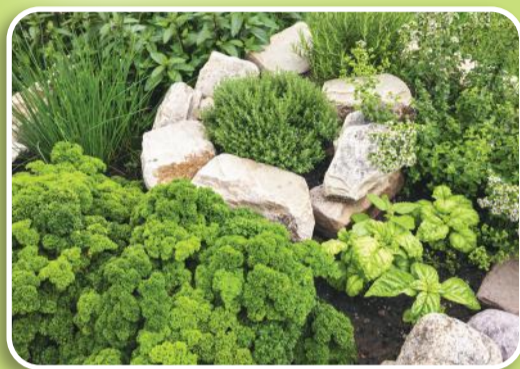

LE PRINTEMPS DES BONNES AFFAIRES !

AMATHE

Du 3 au 14 AVRIL 2024

LA 3EME OFFERTE

2€80

LA PLANTE PAR 3

HERBES AROMATIQUES

Variétés disponibles selon magasin. La plante en pot de 1 L. Vendue seule à 4,20 €, soit le lot de 3 à 8,40 €.