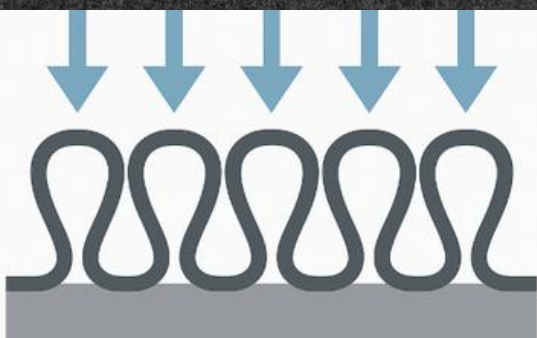

COLECCIÓN : PAZY  
 MODELO:501 MAO COLOR  
 NEGRO  
 MARCA: NUVOW

Antideslizante

Propiedades  
 Termicas

Aislante acustico

A prueba de  
 humedad y  
 Moho

3.96 m

Largo variable

\*EL COLOR DEL PRODUCTO PUEDE VARIAR A LA IMAGEN QUE SE MUESTRA EN ESTE CATÁLOGO