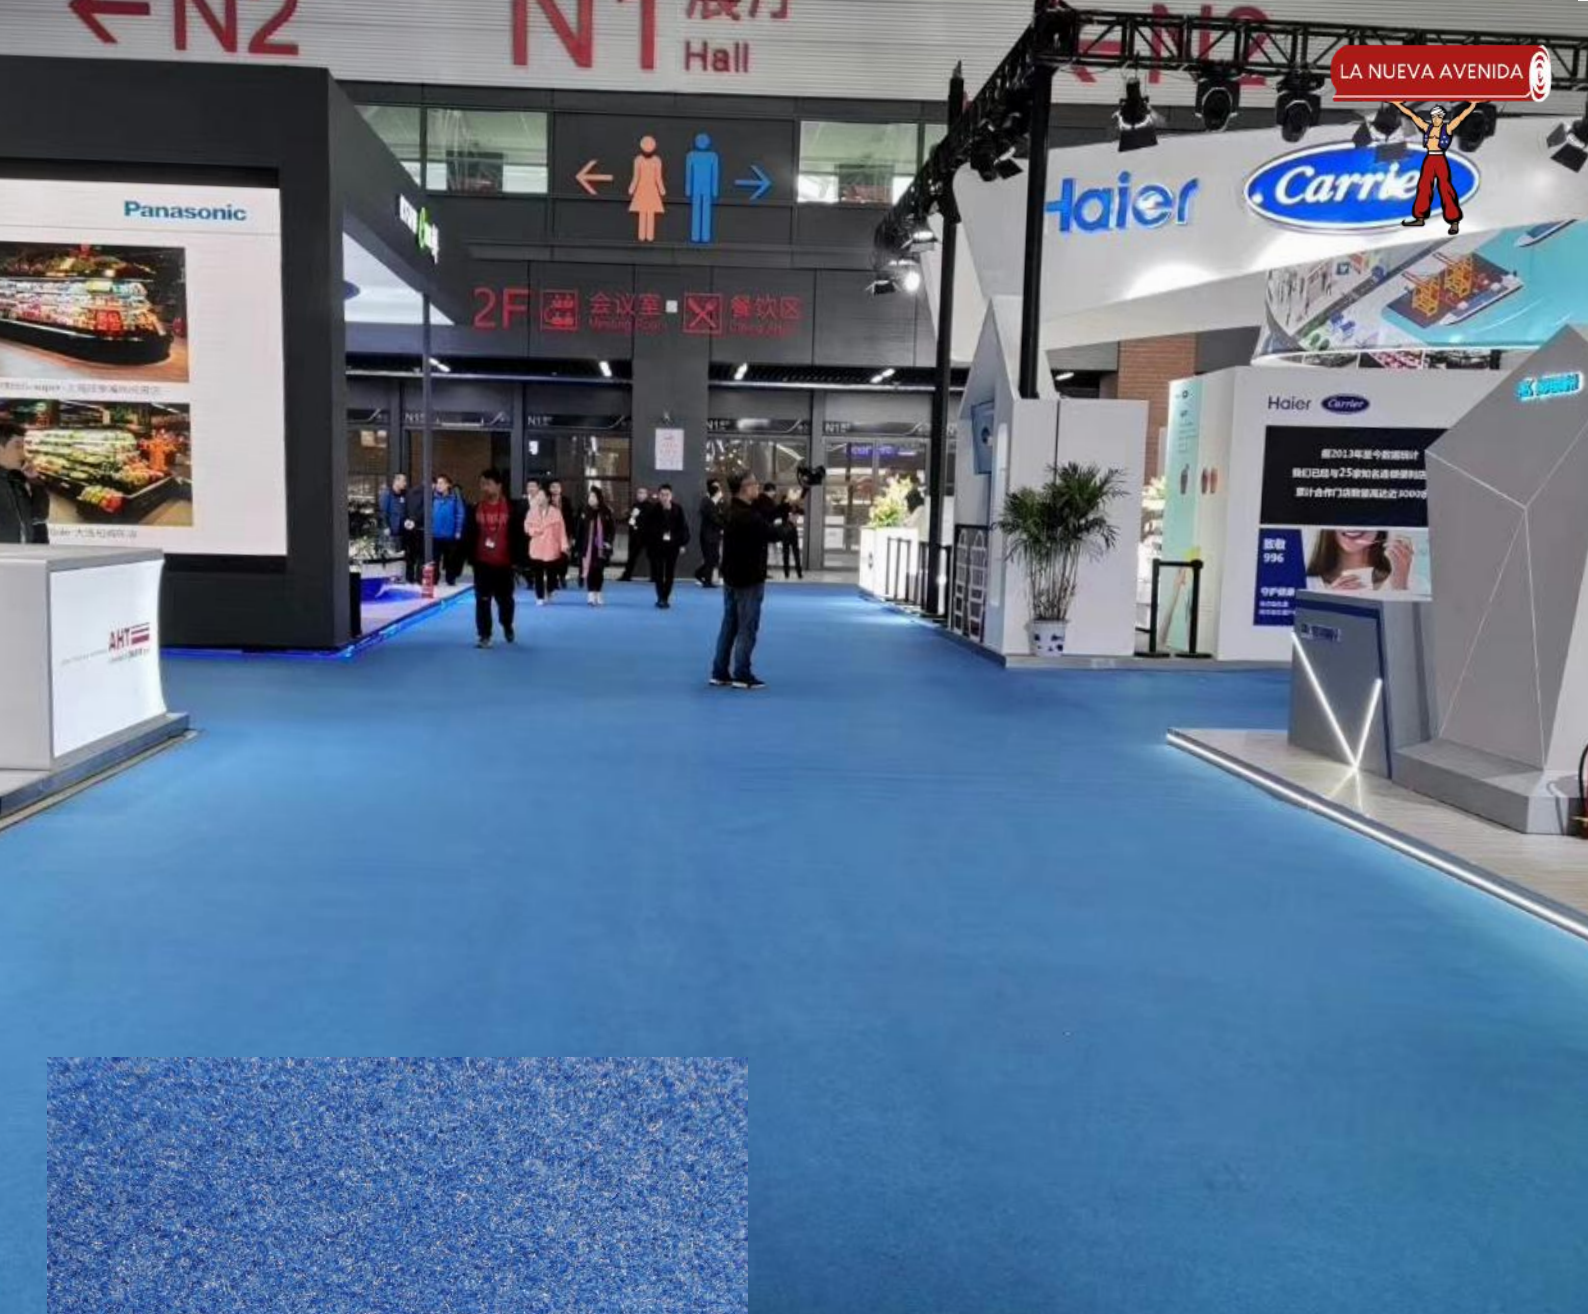

COLECCIÓN : PAZY
MODELO: 102 LAN COLOR AZUL
MARCA: NUVOW