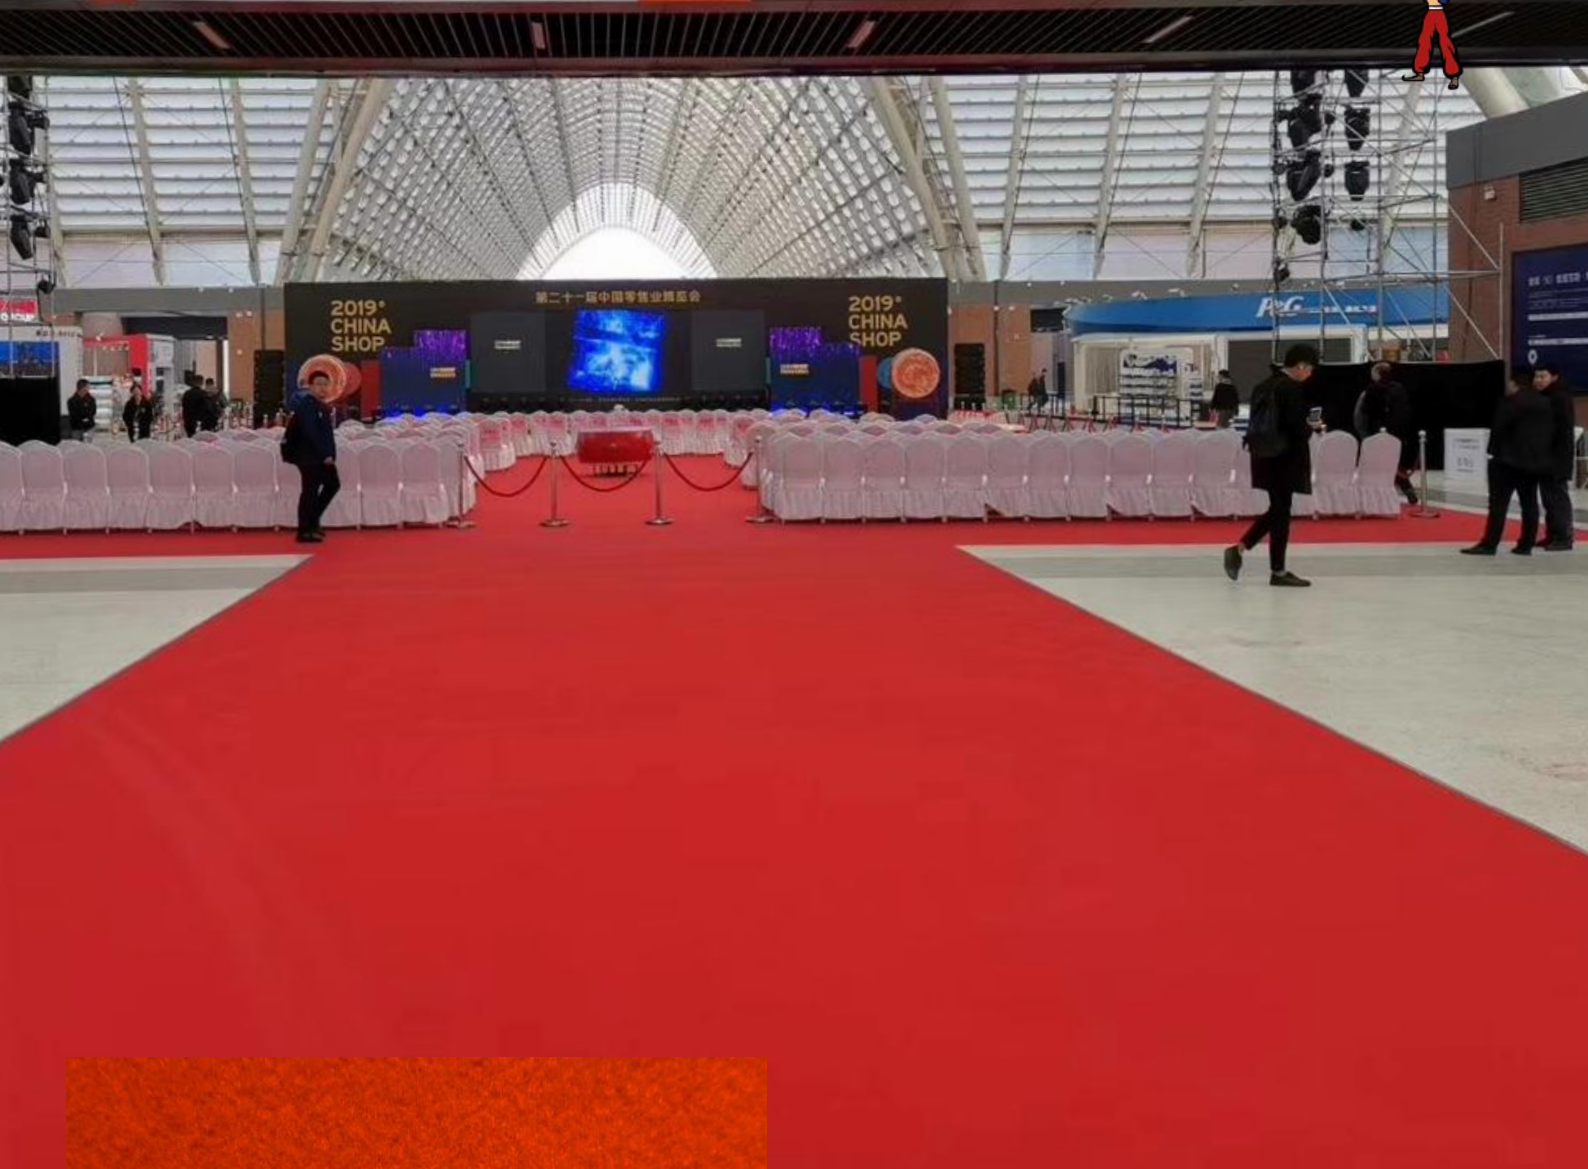

COLECCIÓN : PAZY
MODELO: 808 JUSI COLOR ROJO
MARCA: NUVOW

Antideslizante

Propiedades
Termicas

Aislante acustico