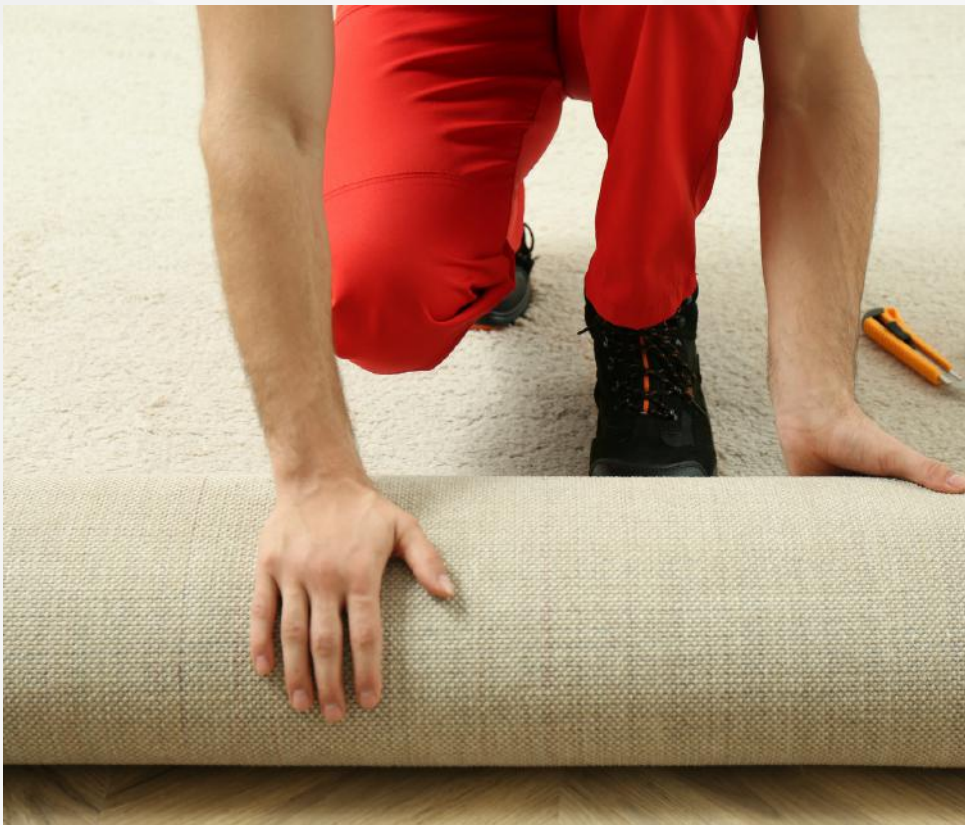

MATERIALES NECESARIOS PARA LA INSTALACIÓN...

Contamos con todos los materiales necesarios para una correcta instalación. Esto incluye bajo alfombra, tira de púas, cinta de unión o pegamento en caso de requerir que tu alfombra esté pegada. Recuerda que, aunque la alfombra absorbe mucho mejor todas las imperfecciones del firme, siempre recomendamos que tu firme esté lo más nivelado y parejo posible para una mejor instalación.

Bajo alfombra, como: polipad blanco, polipad verde, watta proporciona confort, aislamiento y protección.

tira de púas asegura la correcta fijación y tensado de la alfombra

cinta de unión permite unir de forma segura y estética las diferentes secciones de la alfombra

Utilizar los materiales adecuados y seguir las técnicas de instalación correctas garantizará un resultado final de alta calidad, con una alfombra bien instalada, confortable y duradera

ÁDEMÁS TE BRINDAMOS UN SERVICIO COMPLETO ADAPTADO A TUS NECESIDADES.

Toma de medidas

Suministro de material

Entrega a domicilio

Mano de obra experta y garantizada

PRECIO $150.00