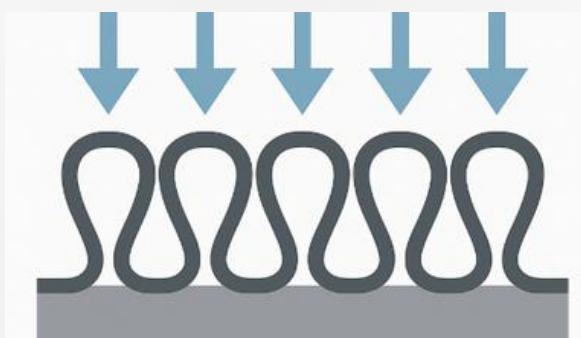

COLECCIÓN : PAZY  
 MODELO: 901 KUMI COLOR  
 NARANJA  
 MARCA: NUVOW

SKU: 6118396

Antideslizante

Propiedades  
 Termicas

Aislante acustico

A prueba de  
 humedad y  
 Moho

3.96 m

Largo variable