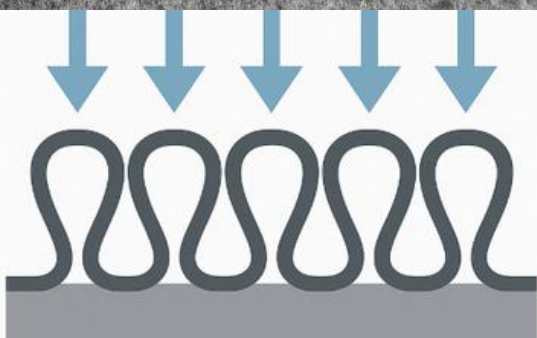

SKU: 6118400

COLECCIÓN : PAZY  
MODELO: 303 ARSEN COLOR GRIS  
MARCA: NUVOW

Antideslizante

Propiedades  
Termicas

Aislante acustico

A prueba de  
humedad y  
Moho

3.96 m

Largo variable