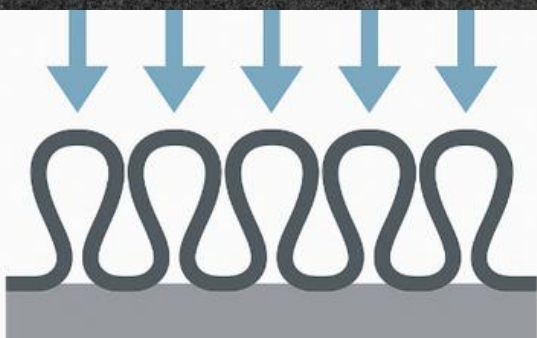

COLECCIÓN : PAZY  
 MODELO:501 MAO COLOR  
 NEGRO  
 MARCA: NUVOW

SKU: 6118412

Antideslizante

Propiedades  
 Termicas

Aislante acustico

A prueba de  
 humedad y  
 Moho

3.96 m

Largo variable