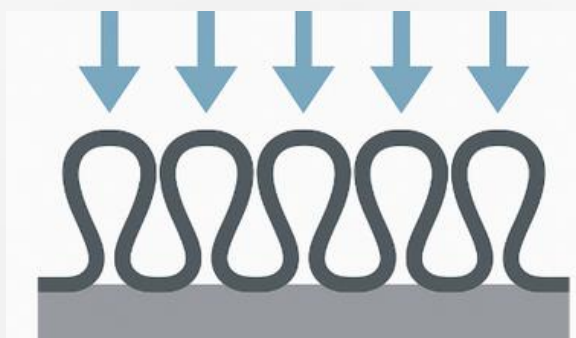

COLECCIÓN : PAZY  
MODELO: 204 SHIRA COLOR ROSA MEXICANO  
MARCA: NUVOW

SKU: 6118390

Antideslizante

Propiedades  
Termicas

Aislante acustico

A prueba de  
humedad y  
Moho

3.96 m

Largo variable