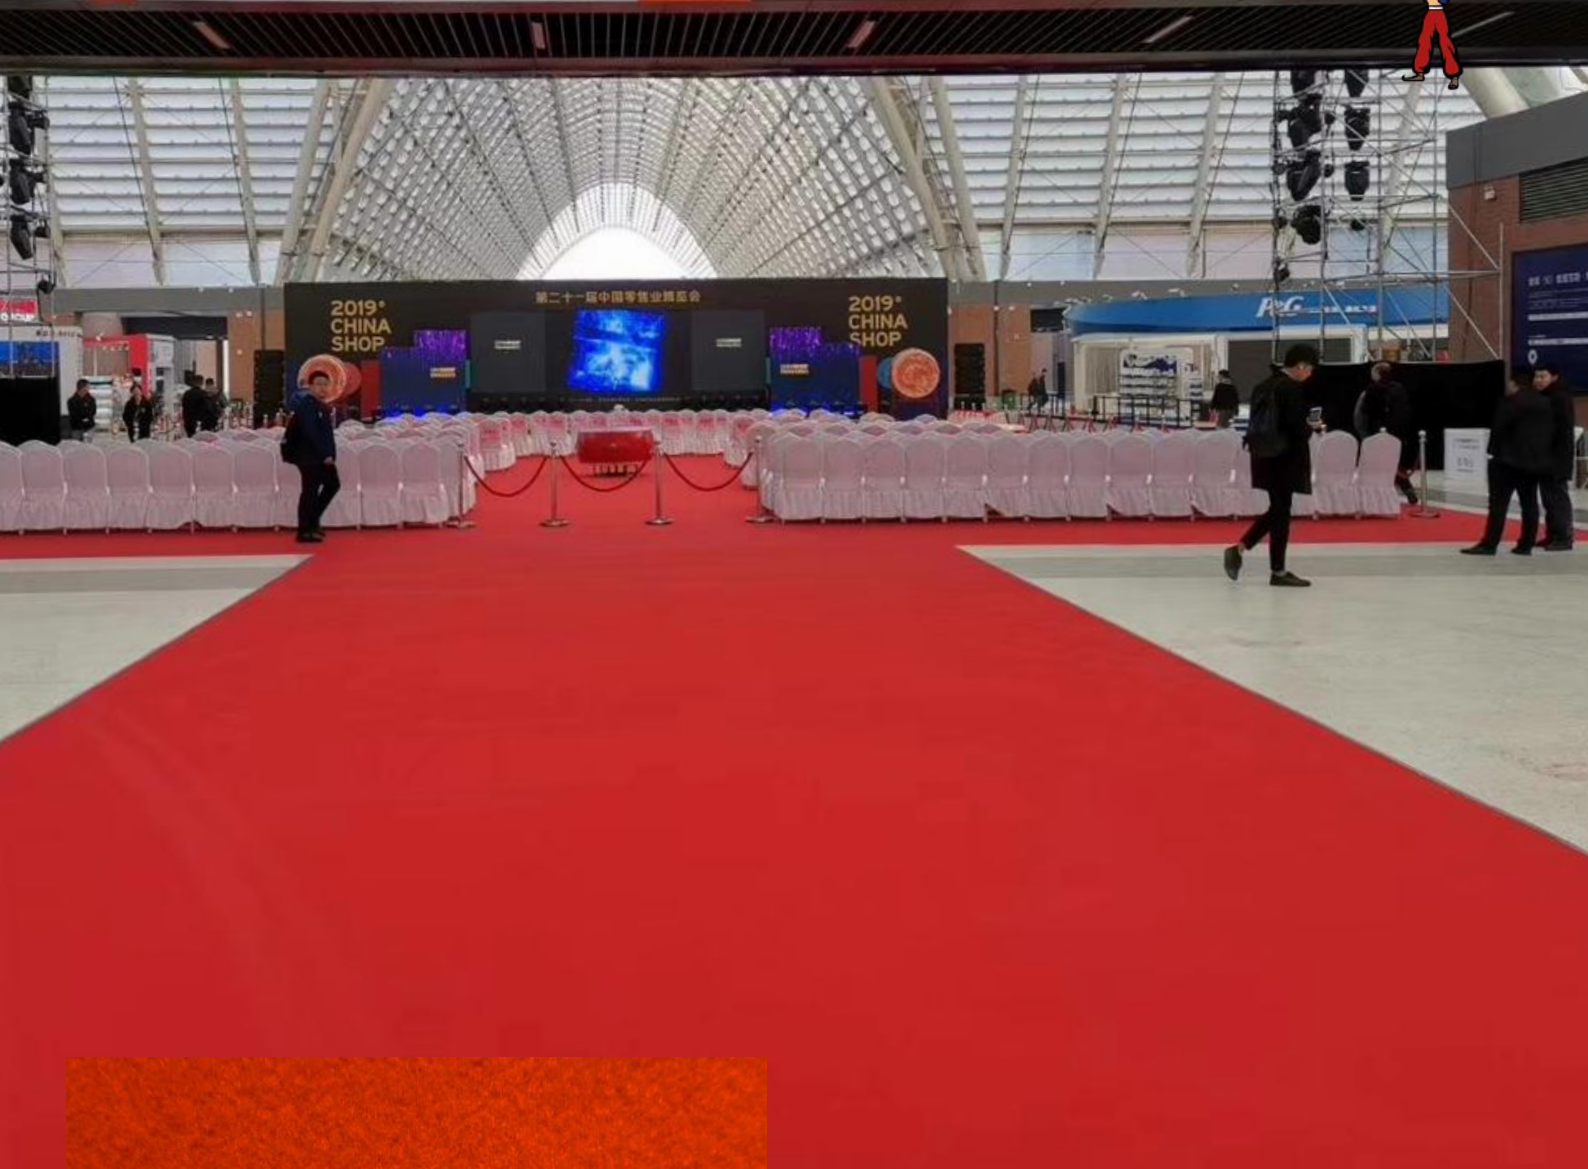

Largo variable

\*EL COLOR DEL PRODUCTO PUEDE VARIAR A LA IMAGEN QUE SE MUESTRA EN ESTE CATÁLOGO

COLECCIÓN : PAZY **SKU: 6118389**  
MODELO: 602 WENDA COLOR VERDE MARCA: NUVOW

\*EL COLOR DEL PRODUCTO PUEDE VARIAR A LA IMAGEN QUE SE MUESTRA EN ESTE CATÁLOGO