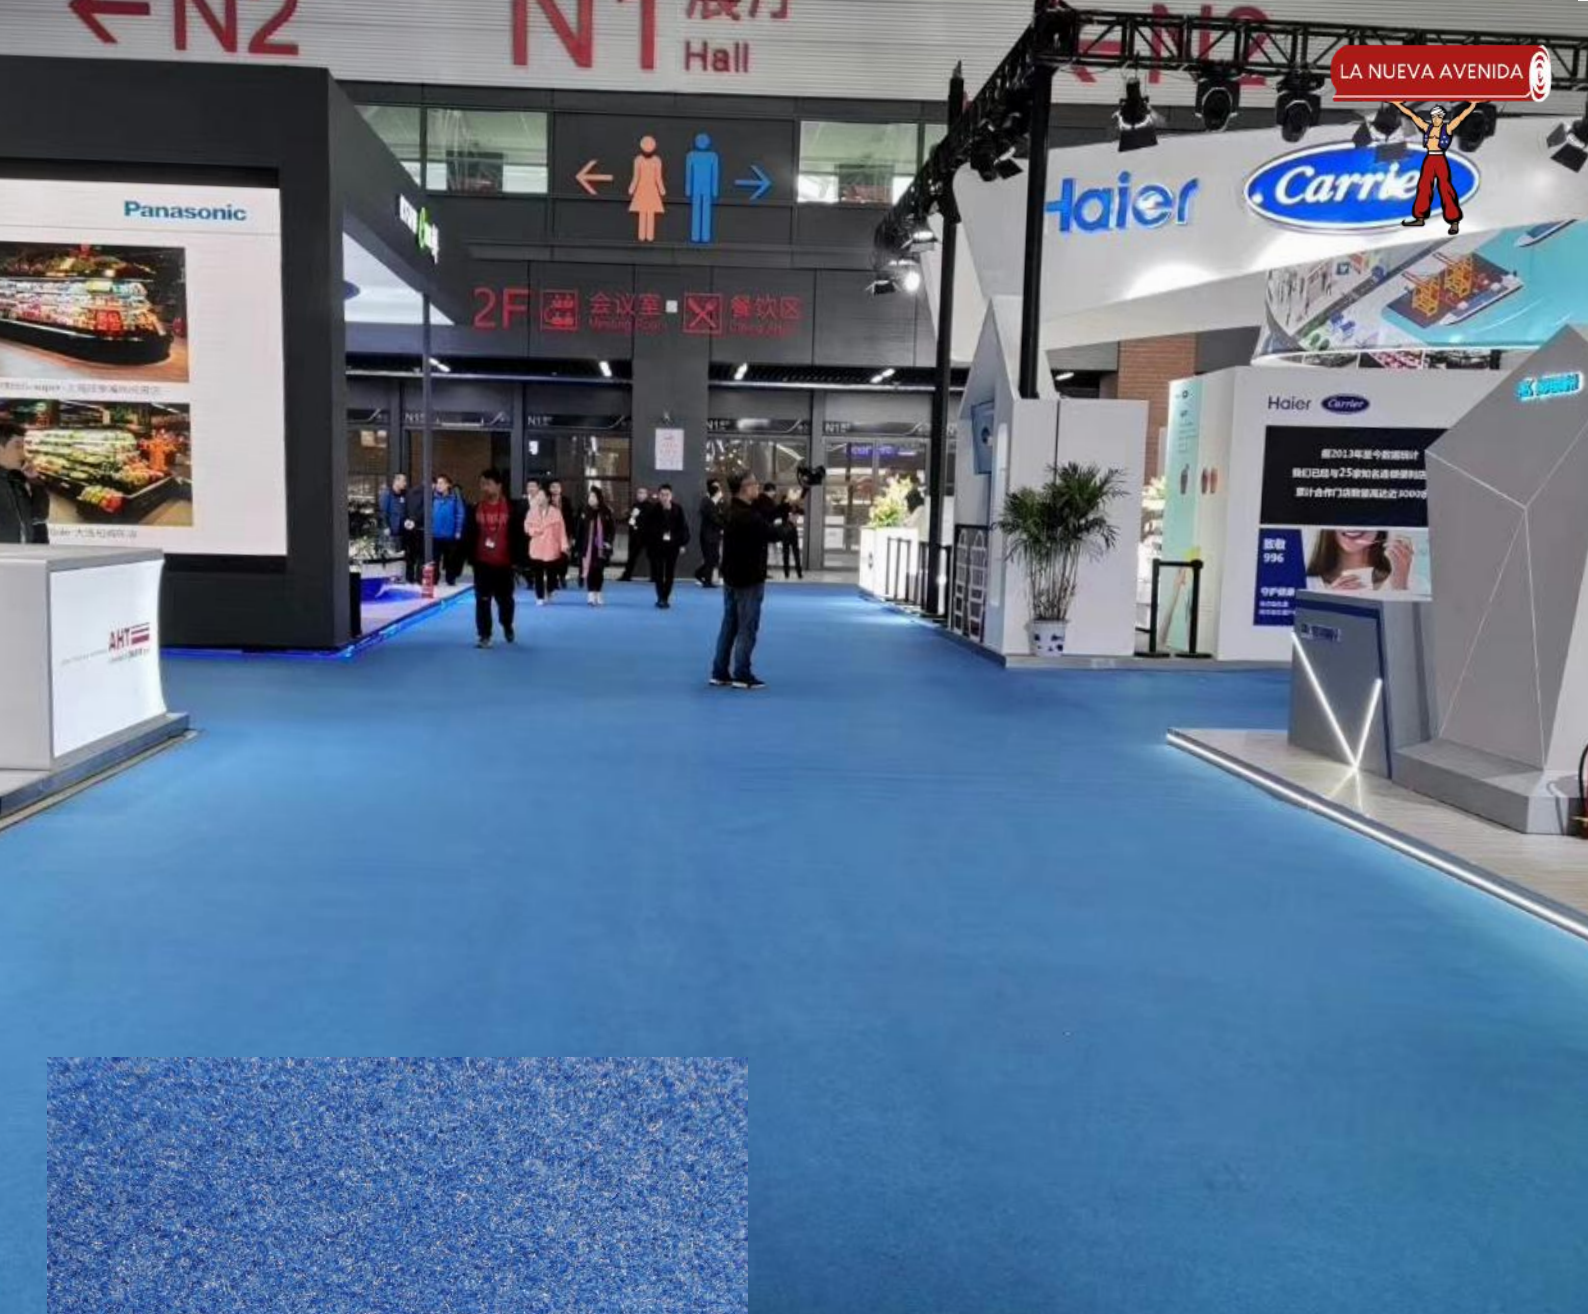

COLECCIÓN : PAZY
MODELO: 102 LAN COLOR AZUL
MARCA: NUVOW

SKU: 6118404