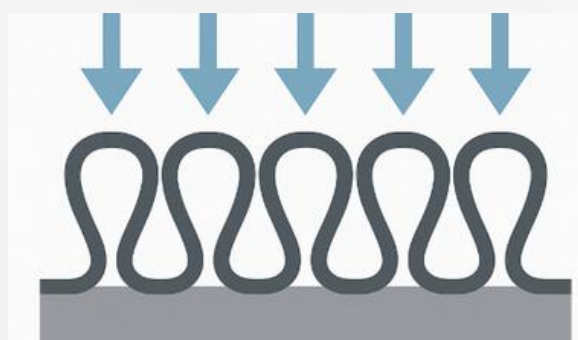

*EL COLOR DEL PRODUCTO PUEDE VARIAR A LA IMAGEN QUE SE MUESTRA EN ESTE CATÁLOGO