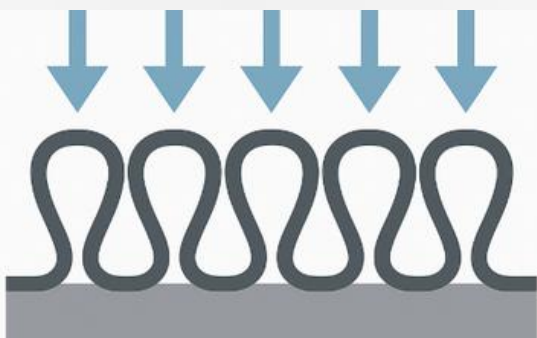

*EL COLOR DEL PRODUCTO PUEDE VARIAR A LA IMAGEN QUE SE MUESTRA EN ESTE CATÁLOGO