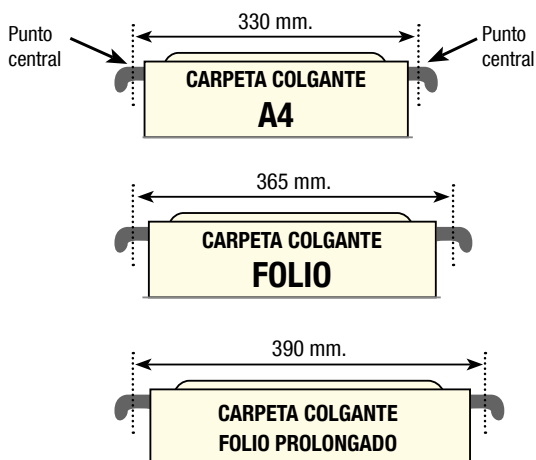

CÓMO ELEGIR UNA CARPETA COLGANTE

1 En función de dónde las vayas a archivar:

PARA CAJÓN
Visor superior

PARA ARMARIO
Visor lateral

2 En función del formato de la carpeta:

1. Si ya tienes una, mide la distancia entre los puntos centrales de cada gancho.
2. Si compras por primera vez, mide la distancia entre los dos raíles del lugar donde vayas a colgar la carpeta. En función de la medida, existen 3 formatos:

3 En función del volumen a archivar:

Elije el lomo en base a la capacidad que desees, desde el lomo en V (menor capacidad) hasta el lomo de 30 mm. (mayor capacidad). Existen también lomos de capacidad extensible para grandes volúmenes de archivo.