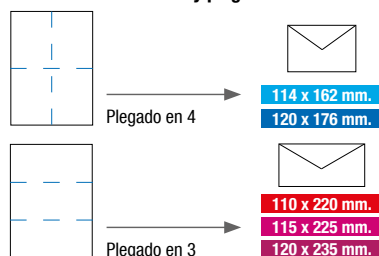

i CÓMO ELEGIR UN SOBRE

1 En función del formato y plegado A4:

2 En función del cierre:

- Solapa engomada humectable: para humedecer y pegar.
- Tira autoadhesiva de silicona: para retirar y pegar.

desde
6,99€
el lote