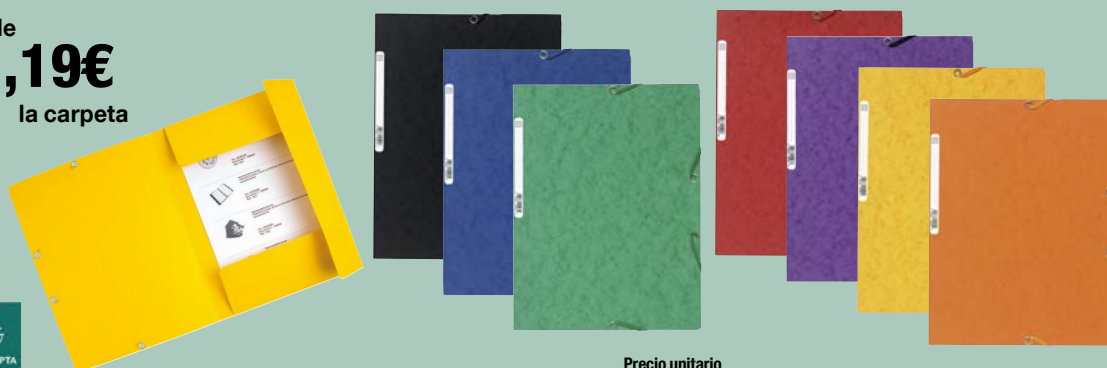

desde
2,19€
la carpeta

Carpetas de gomas Nature Future

Cartulina ecológica FSC. 3 solapas y goma elástica plana a juego con el color de la cartulina. Etiqueta en el lomo (excepto A3 y folio). Lomo extensible 15 - 20 mm.

Ref.	Color	Formato	Dims. (mm.)	Precio unitario		Ref.	Color	Formato	Dims. (mm.)	Precio unitario	
				por 10	por 50					por 10	por 50
C2-53663-1	Negro	A4	240 x 320	2,49	2,19	C2-53663-6	Amarillo	A4	240 x 320	2,49	2,19
C2-53663-2	Azul	A4	240 x 320	2,49	2,19	C2-53663-7	Naranja	A4	240 x 320	2,49	2,19
C2-53663-3	Verde	A4	240 x 320	2,49	2,19	C2-50764-1	Negro	A3	320 x 440	7,99	7,19
C2-53663-4	Rojo	A4	240 x 320	2,49	2,19	C2-50764-2	Azul	A3	320 x 440	7,99	7,19
C2-53663-5	Violeta	A4	240 x 320	2,49	2,19	C2-50764-3	Surtido*	A3	320 x 440	7,99	7,19

(*) Negro, azul, verde, naranja y rojo.

(*) Negro, azul, verde, naranja y rojo.

desde
2,19€
la carpeta