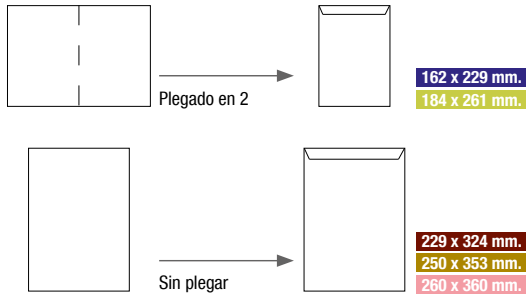

Material de Oficina

Bolsas de envíos: Punto info, con inspección postal, fuelle, de correo interno, etc.

CÓMO ELEGIR UNA BOLSA

1 En función del formato y plegado A4:

Envíos voluminosos

- 280 x 365 mm.
- 310 x 410 mm.
- 370 x 450 mm.

2 En función del tipo de envío:

- **Gramaje:** a mayor gramaje, mayor resistencia.
- **Kraft:** calidad básica.
- **Kraft verjurado:** mayor confidencialidad gracias a su opacidad.
- **Kraft armado:** mayor resistencia gracias a sus fibras de nylon.
- **Poliestireno acolchado:** para envíos frágiles.
- **Polietileno:** para envíos pesados (muy resistente).

3 En función del cierre:

- Solapa engomada humectable: para humedecer y pegar.
- Tira autoadhesiva de silicona: para retirar y pegar.

desde **29,69€**
la caja