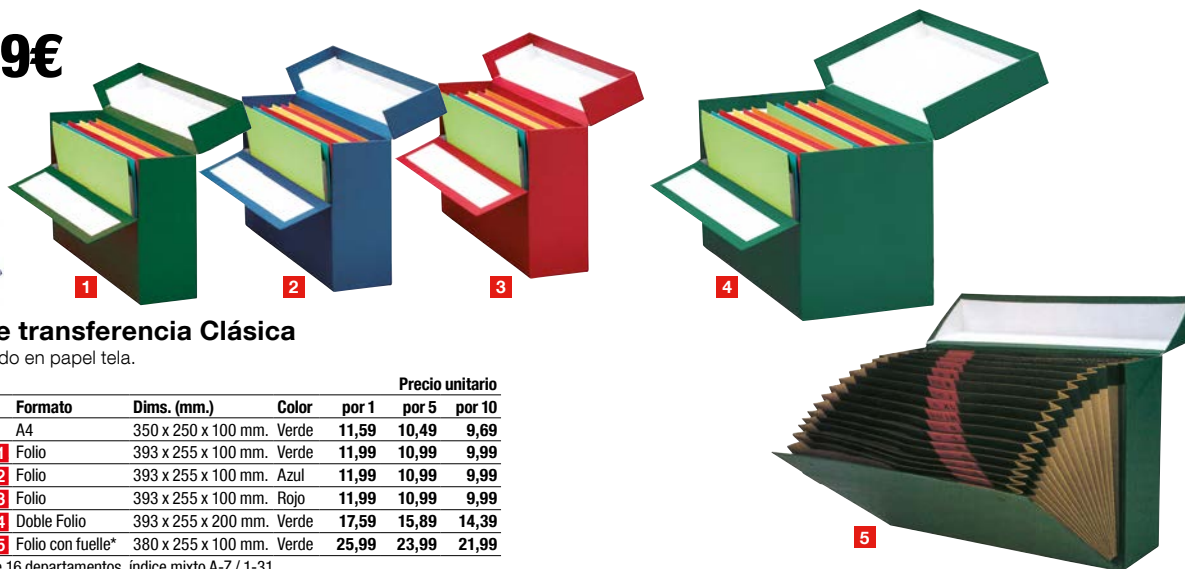

Cajas de transferencia Clásica

Cartón forrado en papel tela.

Ref.	Formato	Dims. (mm.)	Color	Precio unitario		
				por 1	por 5	por 10
C2-49569-1	A4	350 x 250 x 100 mm.	Verde	11,59	10,49	9,69
C2-30675-1	1 Folio	393 x 255 x 100 mm.	Verde	11,99	10,99	9,99
C2-30675-2	2 Folio	393 x 255 x 100 mm.	Azul	11,99	10,99	9,99
C2-30675-3	3 Folio	393 x 255 x 100 mm.	Rojo	11,99	10,99	9,99
C2-30676	4 Doble Folio	393 x 255 x 200 mm.	Verde	17,59	15,89	14,39
C2-32702	5 Folio con fuelle*	380 x 255 x 100 mm.	Verde	25,99	23,99	21,99

(* Con fuelle de 16 departamentos, índice mixto A-Z / 1-31.