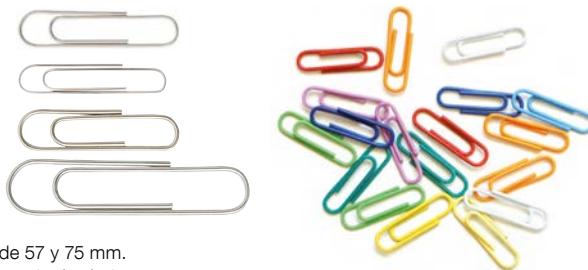

RAJA

Clips

Máxima calidad. Los clips de 57 y 75 mm. son ondulados para sujetar mejor las hojas.

Ref.	Modelo	Tipo	Longitud (mm.)	Unids. por caja	Precio de la caja		
					por 1	por 10	por 20
C2-30893	Metálicos	Nº 1,5	25	100	0,99	0,89	0,79
C2-46233	Metálicos	Nº 1,5	25	1000	4,79	4,09	3,69
C2-30894	Metálicos	Nº 2	32	100	1,09	0,99	0,89
C2-46245	Metálicos	Nº 2	32	1000	5,99	4,99	4,49
C2-45050	Metálicos	Nº 3	40	100	2,29	1,99	1,79
C2-44081	Metálicos	Nº 4	50	100	1,69	1,49	1,35
C2-53017	Metálicos	Nº 6	75	100	6,79	5,79	5,29
C2-30887	De colores	Nº 1,5	25	100	0,89	0,79	0,72
C2-53019	De colores	Nº 4	50	200	3,99	3,39	2,99

desde
3,99€
la caja