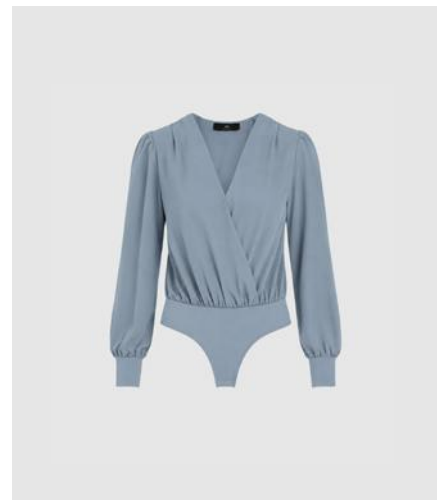

WBLAECTRA LS BODYSUIT
Dove Blue
100% Polyester
RRP 1.099,99 SEK | WHS 392,85 SEK