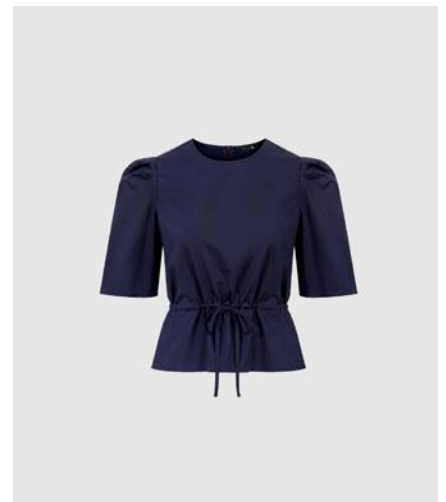

WBLURBAN PEPLUM 1/2 SLEEVE TOP
Midnight Blue
100% Cotton
RRP 899,99 SEK | WHS 321,43 SEK