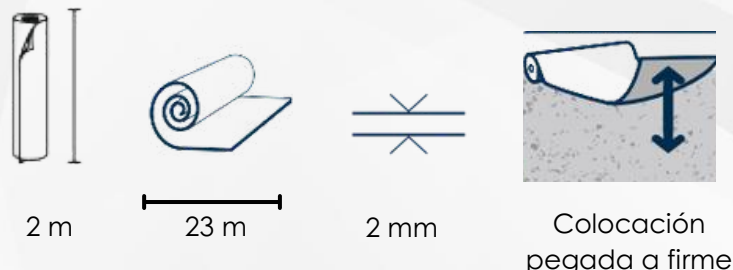

MODELO: MEDIUM GREY 040

MARCA: TARKETT

- Antiderrapante
- Sin timbre
- Confort Térmico
- Fácil Limpieza
- Colocación recomendada con cordón de soldadura