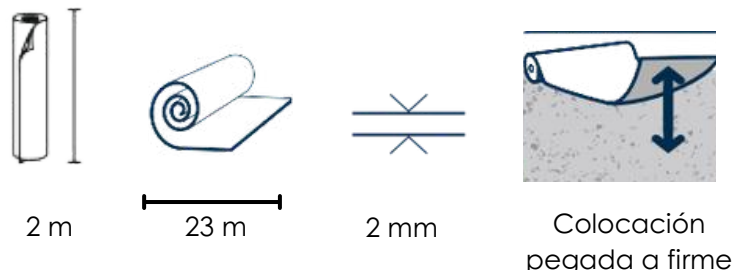

MODELO: MEDIUM PURE
GREY 039
MARCA: TARKETT

Huella de carbono
(Cradle to Gate)
5.71 kg CO2/m2

- Antiderrapante
- Sin timbre
- Confort Térmico
- Fácil Limpieza
- Colocación recomendada con cordón de soldadura