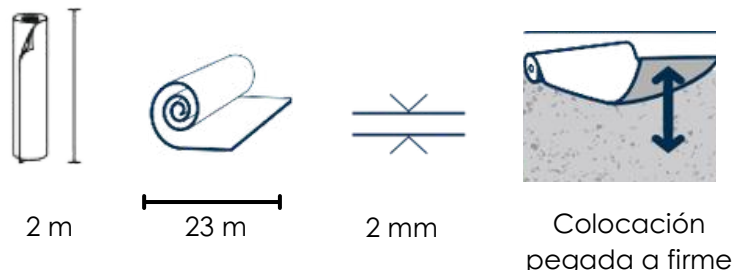

MODELO: GREY BLUE 067 MARCA: TARKETT

- Antiderrapante
- Sin timbre
- Confort Térmico
- Fácil Limpieza
- Colocación recomendada con cordón de soldadura