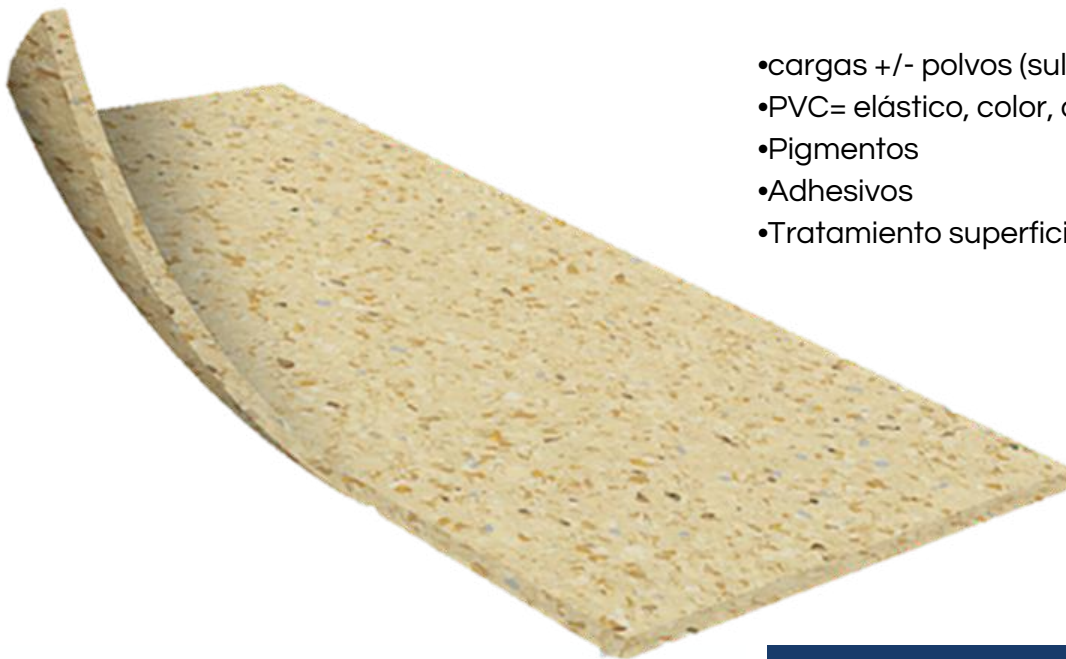

# PISO VINÍLICO COMERCIAL EN ROLLO

La Nueva Avenida

TARKETT ECLIPSE PREMIUM

2025

 **Tarkett**

Los recubrimientos de la marca TARKETT son los únicos en el mercado que incorporan la innovadora tecnología IQ NEW FOR LIFE. Esta tecnología de restauración en seco es única y permite un ahorro del 30% en mantenimiento. Además, la inversión realizada en el producto se recupera en tan solo tres años.

# COLECCIÓN COMERCIAL ECLIPSE PREMIUM

- cargas +/- polvos (sulfatos, carbonato, talco)
- PVC= elástico, color, diseño
- Pigmentos
- Adhesivos
- Tratamiento superficial o masa

Espesor total: 2.0mm

Capa de uso: 2.0 mm