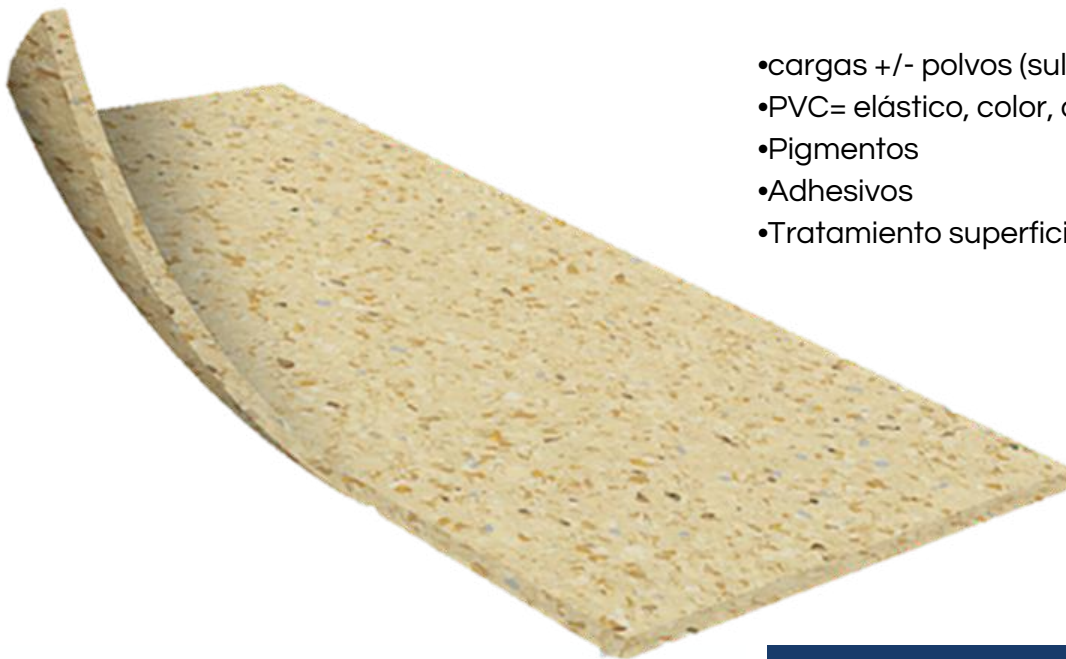

PISO VINÍLICO COMERCIAL EN ROLLO

TARKETT ECLIPSE PREMIUM

La Nueva Avenida

2025

 **Tarkett**

Los recubrimientos de la marca TARKETT son los únicos en el mercado que incorporan la innovadora tecnología IQ NEW FOR LIFE. Esta tecnología de restauración en seco es única y permite un ahorro del 30% en mantenimiento. Además, la inversión realizada en el producto se recupera en tan solo tres años.

COLECCIÓN COMERCIAL ECLIPSE PREMIUM

- cargas +/- polvos (sulfatos, carbonato, talco)
- PVC= elástico, color, diseño
- Pigmentos
- Adhesivos
- Tratamiento superficial o masa

Espesor total: 2.0mm

Capa de uso: 2.0 mm