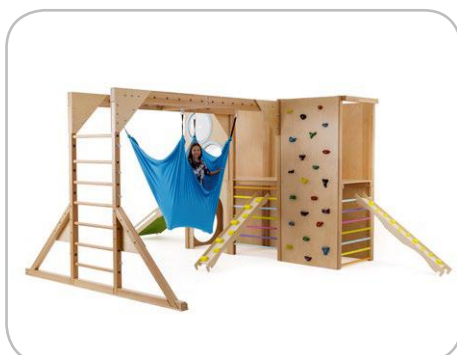

...zmieniaj, dopasuj, personalizuj!

Produkt może się składać z większej ilości modułów.