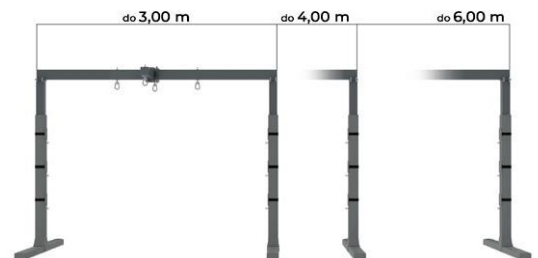

Podwiesie do terapii Integracji Sensorycznej

Index: SI306bez Rodzaj: Podwiesie do terapii Integracji Sensorycznej podstawowe
Index: SI306z Rodzaj: Podwiesie do terapii Integracji Sensorycznej z akcesoriami
(belki rozbudowujące, hak klamrowy, krętlik, 2x przedłużka 50 cm oraz 4 karabińczyki)

Kolor lakieru podwiesia:

Kolor pokrowców podwiesia:

Podwiesie do Integracji Sensorycznej wykonywane na wymiar

Index: SI314do3 Długość: Do 3 m
Index: SI314do4 Długość: Od 3 do 4 m
Index: SI314do6 Długość: Od 4 do 6 m

Rodzaj: Z akcesoriami (belki rozbudowujące, krętlik, hak klamrowy, 4 x karabińczyk, 2 x przedłużka 50 cm)

Kolor lakieru podwiesia:

Kolor pokrowców podwiesia: