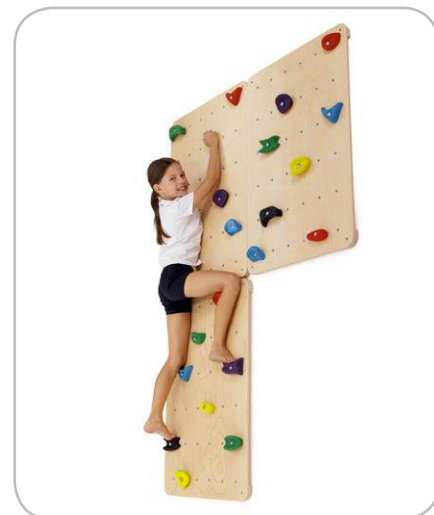

Ścianka wspinaczkowa modułowa 60x90 cm

Index: SI656