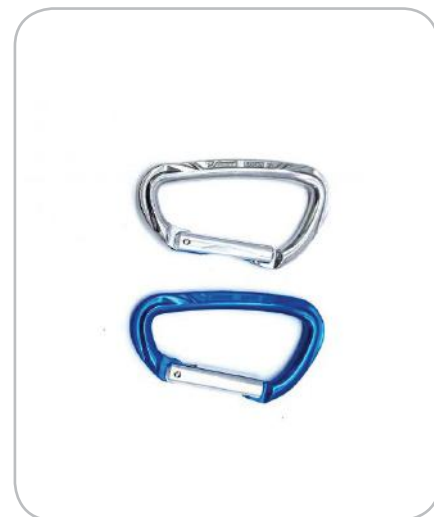

Hak oczkowy ocynkowany
/ podwiesie

Index: ge001

Hak z karabińczykiem premium
(z wkładką)

Index: WSL49405

Krętlik spinner

Index: WSL49412

Krętlik

Index: SI303

Karabińczyk 10 cm

Index: SI302

Karabińczyk 10 cm Premium
(z wkładką)

Index: SI304

Karabińczyk 11 cm

Index: SI3021

Karabińczyk alpinistyczny,
aluminiowy

Index: SI92837