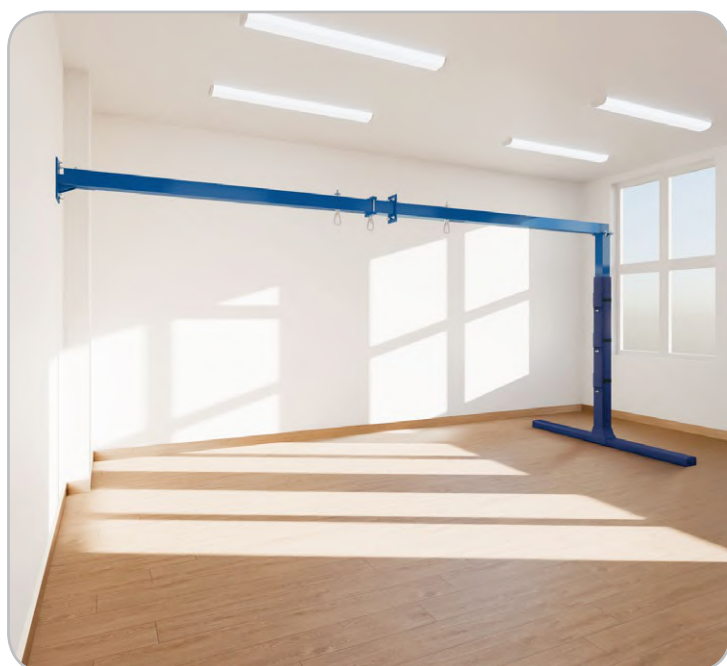

Podwiesie stalowe mocowane do ściany + hak klamrowy + krętlik

Index: SI318do3
Index: SI318do4
Index: SI318do6

Długość: Do 3 m
Długość: Od 3 do 4 m
Długość: Od 4 do 6 m

Kolor lakiery podwiesia:

Kolor pokrowców podwiesia: