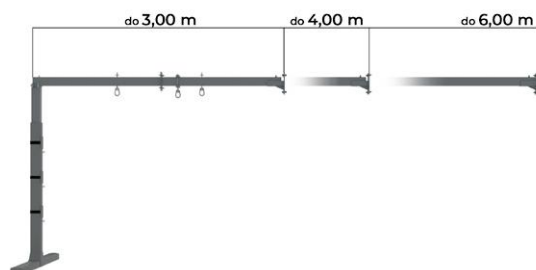

Podwiesie stalowe mocowane do ściany + hak klamrowy + krętlik

Index: SI318do3
Index: SI318do4
Index: SI318do6

Długość: Do 3 m
Długość: Od 3 do 4 m
Długość: Od 4 do 6 m

Kolor lakiery podwiesia:

Kolor pokrowców podwiesia: