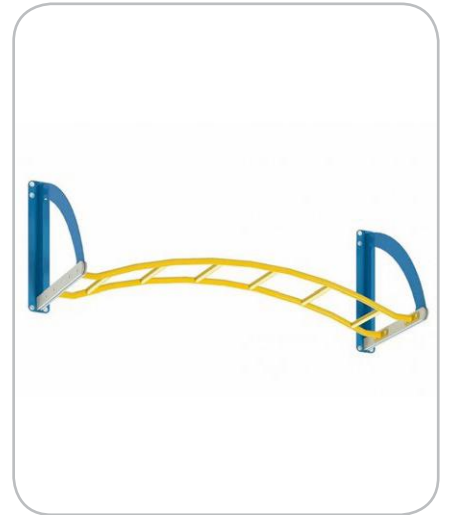

Małpi gaj zakrzywiony

Index: SI9007