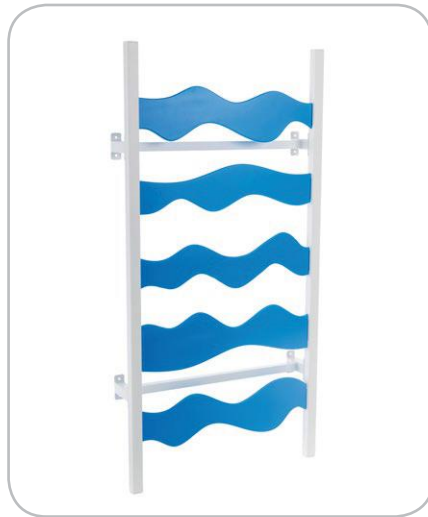

Metalowa ściana morskie fale

Index:
SI9103

Kolory ramy: ☐ ☐ ☐ ☐ ☐ ☐
Kolory wnętrza: ☐ ☐ ☐ ☐ ☐ ☐