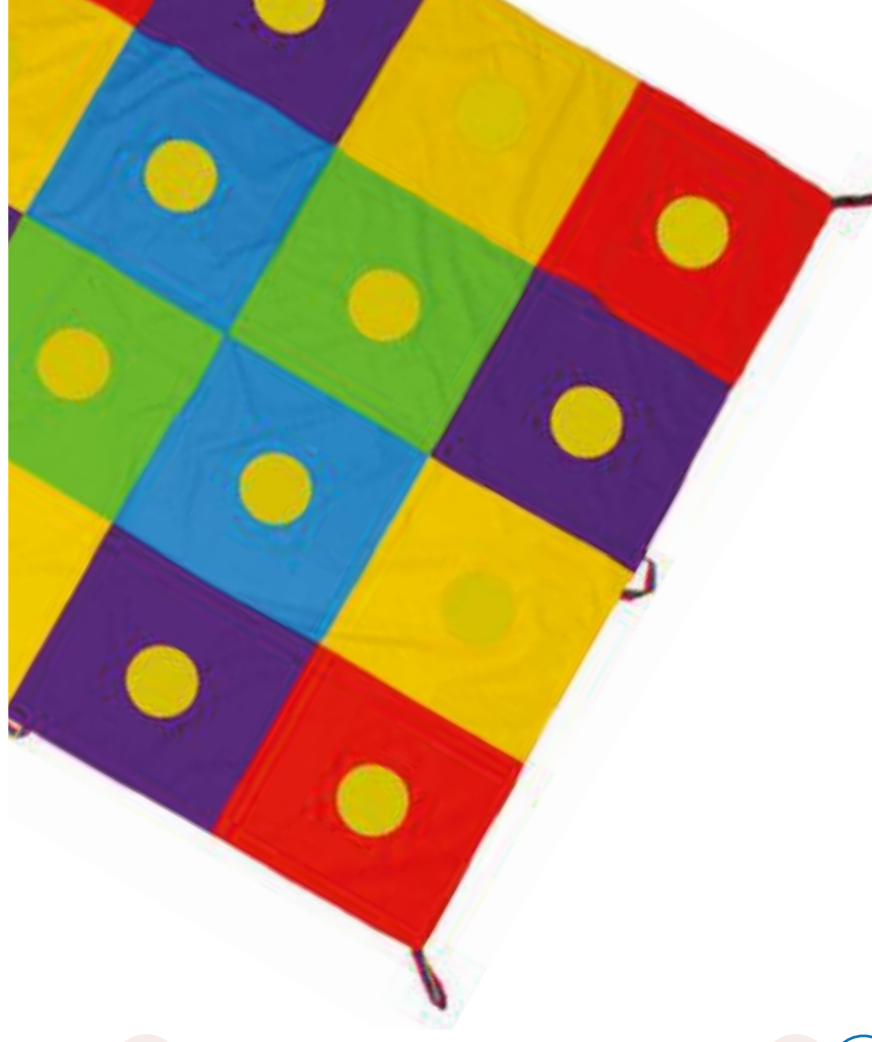

05902409454925

Mata rzut do celu 0,75m x 0,75m

Zestaw zawiera: 4 woreczki piramidki + plastikowe gwoździe, linka

Target throw mat 0.75m x 0.75m

Set includes: 4 pyramid bags + plastic nails, rope

5902409454918