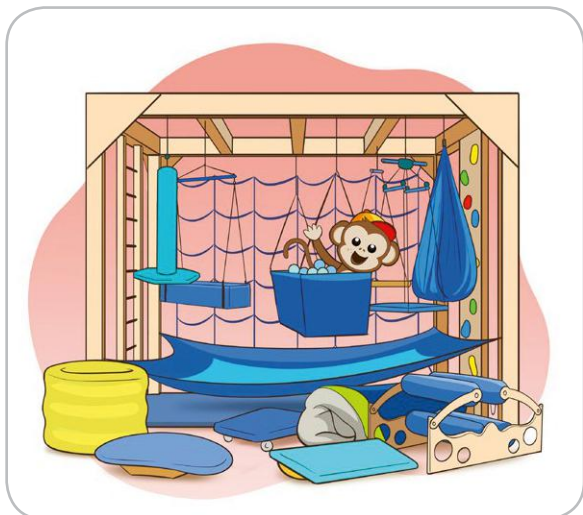

Zestaw nr I do terapii Integracji Sensorycznej

Index: SI405

Ten pakiet zawiera:

- 1 x Deska rotacyjna sztuczna skóra Kolor-Granatowy
- 1 x Hamak terapeutyczny Kolor-Granatowy
- 1 x Helikopter Kolor-Granatowy
- 1 x Huśtawka terapeutyczna sztuczna skóra Kolor-Granatowy
- 1 x Zabezpieczenie do Huśtawki Terapeutycznej-Nie
- 1 x Platforma podwieszana 2 wałki sztuczna skóra Kolor-Granatowy
- 1 x Belki rozbudowujące podwiesie Kolor-Niebieski Hak do podwiesi-Hak oczkowy standardowy
- 1 x Hak klamrowy Kolor-Niebieski Hak klamrowy-Do podwiesia stalowego
- 1 x Karabińczyk 10cm
- 1 x Krętlik
- 1 x Podwiesie do terapii Integracji Sensorycznej, podstawowe Rodzaj-Bez akcesoriów
- 1 x Bez akcesoriów
- 3 x Materac rehabilitacyjny składany granatowy
- 1 x Deskorolka standard sztuczna skóra Kolor-Granatowy