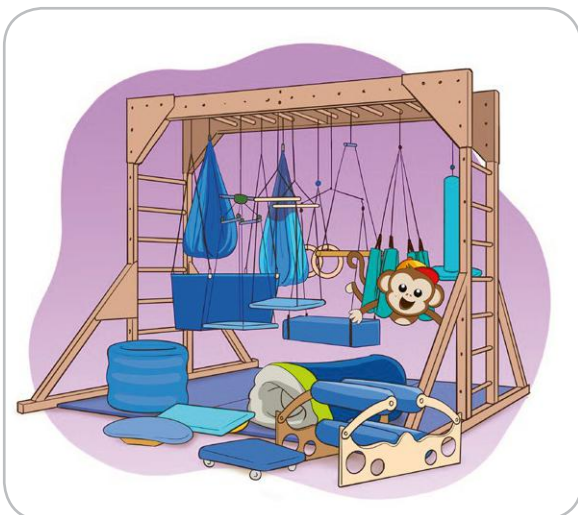

Zestaw nr IV do terapii Integracji Sensorycznej

Index: SI408

Ten pakiet zawiera:

- 1 x Beczka SI Kolor-Granatowy
- 1 x Deska rotacyjna sztuczna skóra Kolor-Granatowy
- 1 x Kołyska Duża Sztuczna Skóra Kolor-Granatowy
- 1 x Maglownica średnia (4 wałki) Kolor-Granatowy
- 1 x Grzybek SI sztuczna skóra Kolor-Granatowy
- 1 x Hamak elastyczny hamak-Niebieski
- 1 x Hamak terapeutyczny Kolor-Granatowy
- 1 x Helikopter Kolor-Granatowy
- 1 x Huśtawka terapeutyczna sztuczna skóra Kolor-Granatowy
  Zabezpieczenie do Huśtawki Terapeutycznej-Nie
- 1 x Konik z regulacją lin z belką poprzeczną Kolor-Granatowy
- 1 x Platforma podwieszana 2 wałki sztuczna skóra Kolor-Granatowy
- 1 x Trapez
- 1 x Wiszące obręcze
- 1 x Karabińczyk 10cm
- 1 x Łódka podwieszana z piłeczkami Kolor-Granatowy Piłeczki kolorowe-TAK Piłeczki pastelowe-NIE Piłeczki transparentn-NIE
- 6 x Podwiesie drewniane Długość-Do 3 metrów Rodzaj-Ze ścianką i drabinką
- 1 x Tunel Sensoryczny M 70x100 cm
- 3 x Podwieszany tunel + 6 przedłużeń 50 cm
- 1 x Certyfikat Jakości Sprzętu SI
- 1 x Deskorolka standard sztuczna skóra Kolor-Granatowy