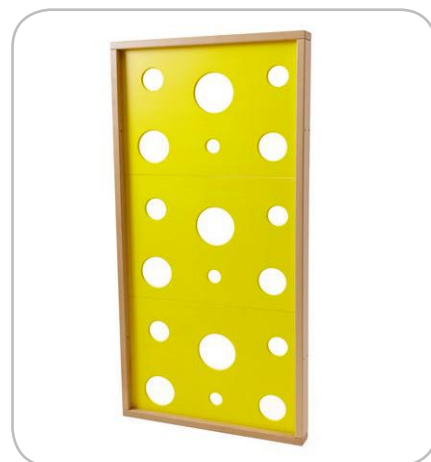

Sprzęt na ścianę

Drabinka skośne wałki deluxe

Index: SI9004 Kolory: ● ● ● ● ●

Ściana morskie fale deluxe

Index: SI9003 Kolory: ● ● ● ● ●

Ściana ser deluxe

Index: SI9002

Drabinka prosta deluxe