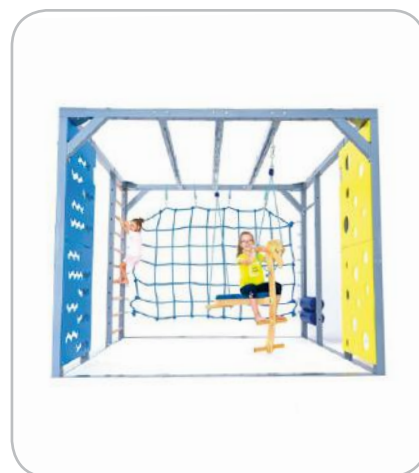

System Sensis zestaw do terapii SI wersja metalowa

Index: SI611

Rodzaj: Z akcesoriami (krętlek, 4 karabińczyki, 2 przedłużki 50 cm)

Index: SI612

...zmieniaj, dopasuj, personalizuj!

System Sensis może być personalizowany poprzez dodanie drabinek deluxe, materaca i innych elementów wyposażenia, możesz również z każdego elementu zrezygnować tak aby system spełniał Twoje potrzeby