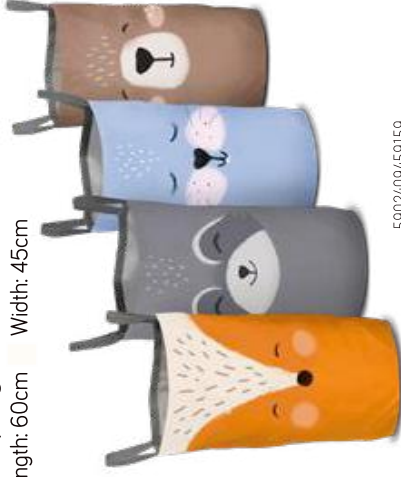

WORKI DO SKAKANIA

Zestaw worków do skakania

Leśne zwierzęta

Długość: 60cm Szerokość: 45cm

Jumping sacks Woodlands set

Length: 60cm Width: 45cm

5902409459159

Worki do skakania klasyczne