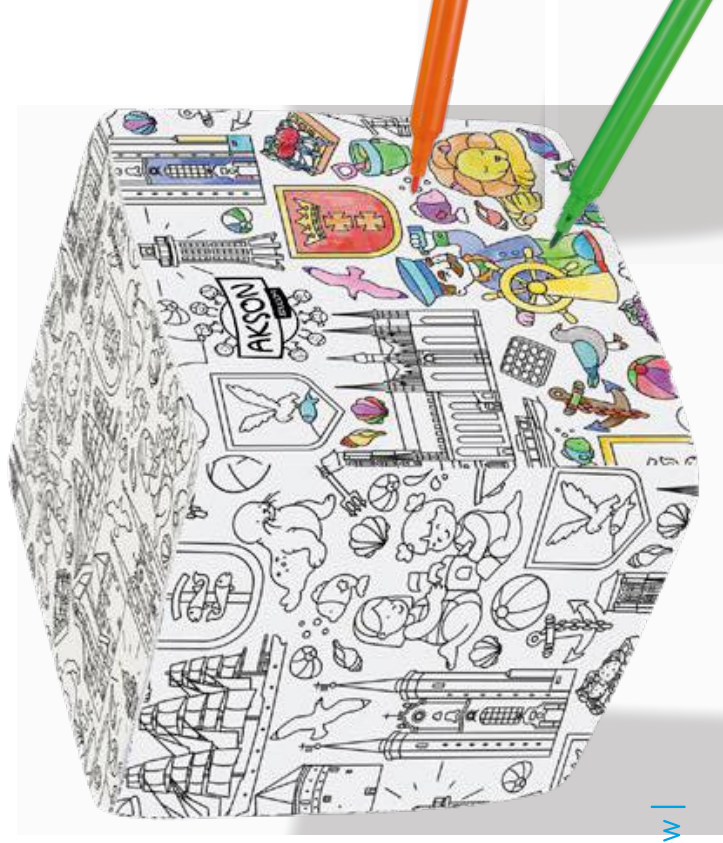

Mata NAŚLADUJ MÓJ RUCH

Wymiary: 75cm x 75cm Komplet 2 mat

Imitate my move

Size: 75cm x 75cm Set of 2 mats

5902409457247

Plansze ĆWICZENIA ROZRZEWKI

Wymiary: 50cm x 50cm Komplet 12 mat

Gymnastic Exercise Mats