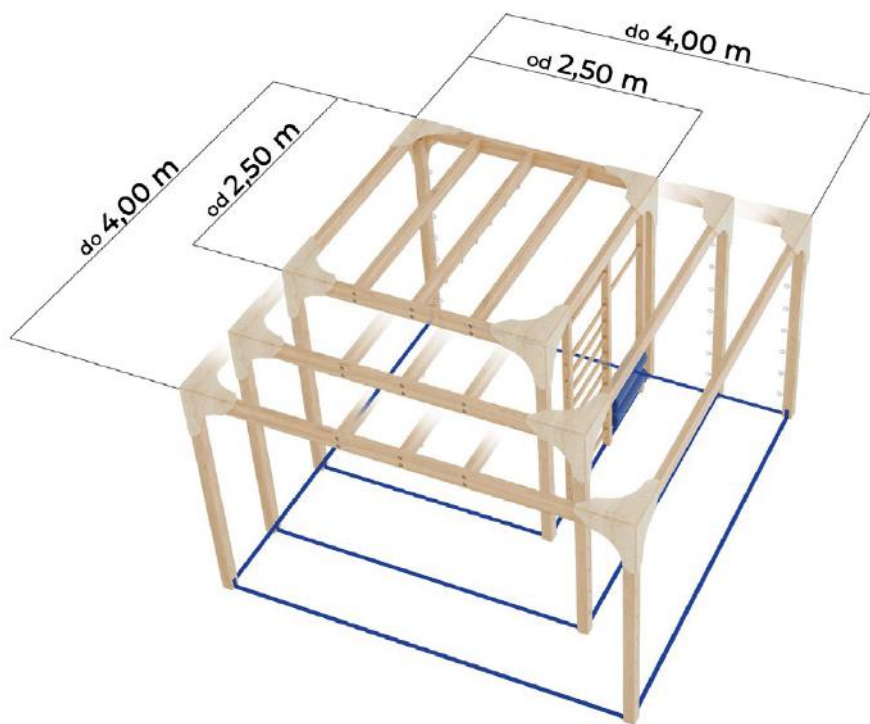

System Sensis deluxe zestaw do terapii SI

Index: SI936do3
Index: SI936do4

Wymiary: Do 3 x 3m
Wymiary: Do 4 x 4m

Skalujemy dla Twoich potrzeb

Najczęściej wybierany!

Sensis 3,00 x 3,00 m jest najczęściej wybieranym rozmiarem.