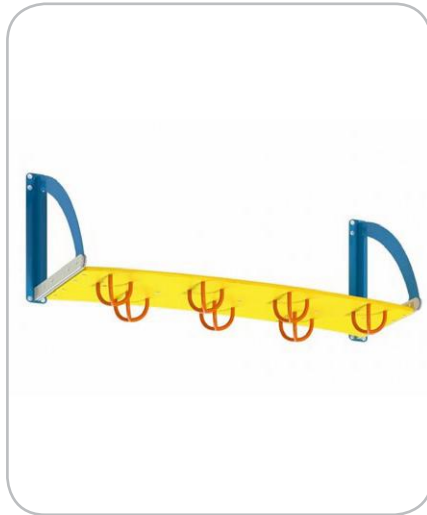

Rampa wspinaczkowa deluxe

Index: SI9012

Zjeżdżalnia rollkowa mocowana do drabinki

Index: SI225

Kolory: ●●●●●●○

Drabinka gimnastyczna

Index: SI191 Wymiary: Do 200 x 80 cm
Do 220 x 90 cm

Małpi gaj uchwyty