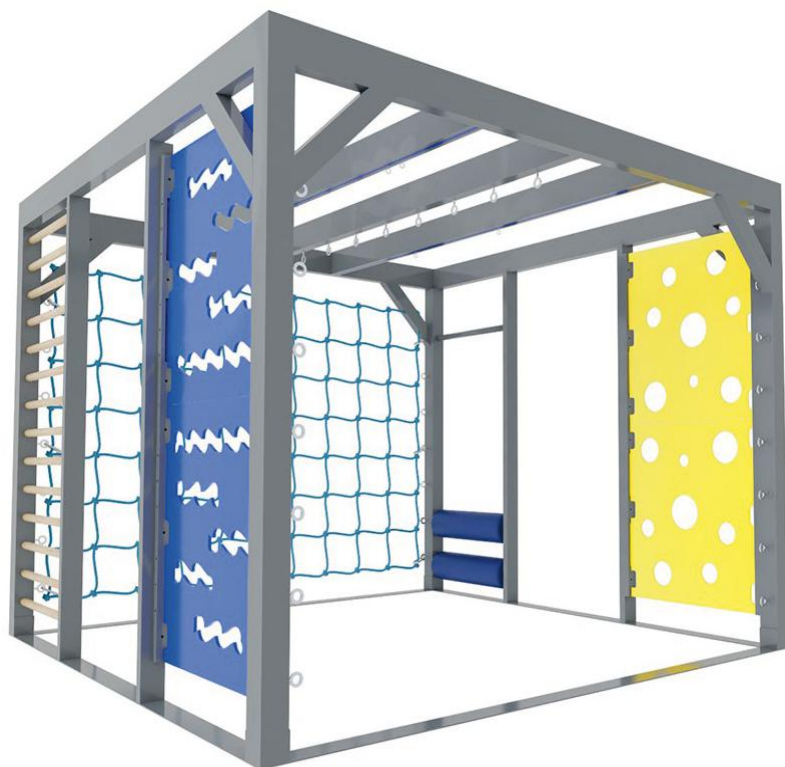

System Sensis zestaw do terapii SI wersja metalowa

Index: SI611

Rodzaj: Z akcesoriami (krętlek, 4 karabińczyki, 2 przedłużki 50 cm)

Podwiesza do terapii SI system
Sensis wersja metalowa

Index: SI612

...zmieniaj, dopasuj, personalizuj!

System Sensis może być personalizowany poprzez dodanie drabinek deluxe, materaca i innych elementów wyposażenia, możesz również z każdego elementu zrezygnować tak aby system spełniał Twoje potrzeby