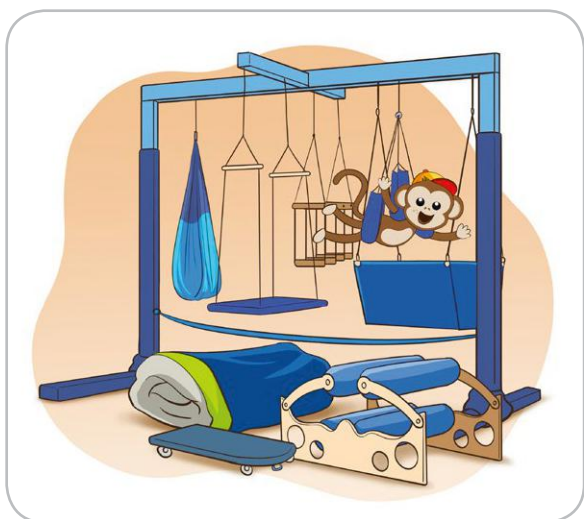

Index: SI100086

Magnetyczna tablica do rysowania (sensoryczne tablice)

Index: SI100085

Gotowe zestawy do SI

Zestaw Sensis do terapii
Integracji Sensorycznej PSTIS®

Index: SI412

Ten pakiet zawiera:

- 1 x Deskorolka duża sztuczna skóra Kolor-Granatowy
- 1 x Maglownica średnia (4 wałki) Kolor-Granatowy
- 1 x Hamak elastyczny hamak-Niebieski
- 1 x Helikopter Kolor-Granatowy
- 1 x Platforma podwieszana 2 wałki sztuczna skóra Kolor-Granatowy
- 10 x Karabińczyk 10cm
- 1 x Krętlik
- 1 x Kładka z wymiennymi stopniami mała
- 5 x Pozioma lina
- 1 x Konik okrągły bez belki Kolor-Granatowy
- 1 x Łódka podwieszana z piętczkami Kolor-Granatowy Piętczki kolorowe-TAK Piętczki pastelowe-NIE Piętczki transparentne-NIE
- 4 x Bungee Kolor-Niebieski
- 4 x Przedłużka 50/100 cm (1 karabińczyk gratis) Długość-50 cm
- 1 x Tunel Sensoryczny M 70x100 cm
- 1 x Trampolina elastyczna Kolor-Niebieski
- 1 x System SENSIS Zestaw do Terapii Integracji Sensorycznej Długość-Do 3 metrów Kolor wałków-granatowy
- 1 x Certyfikat Jakości Sprzętu SI