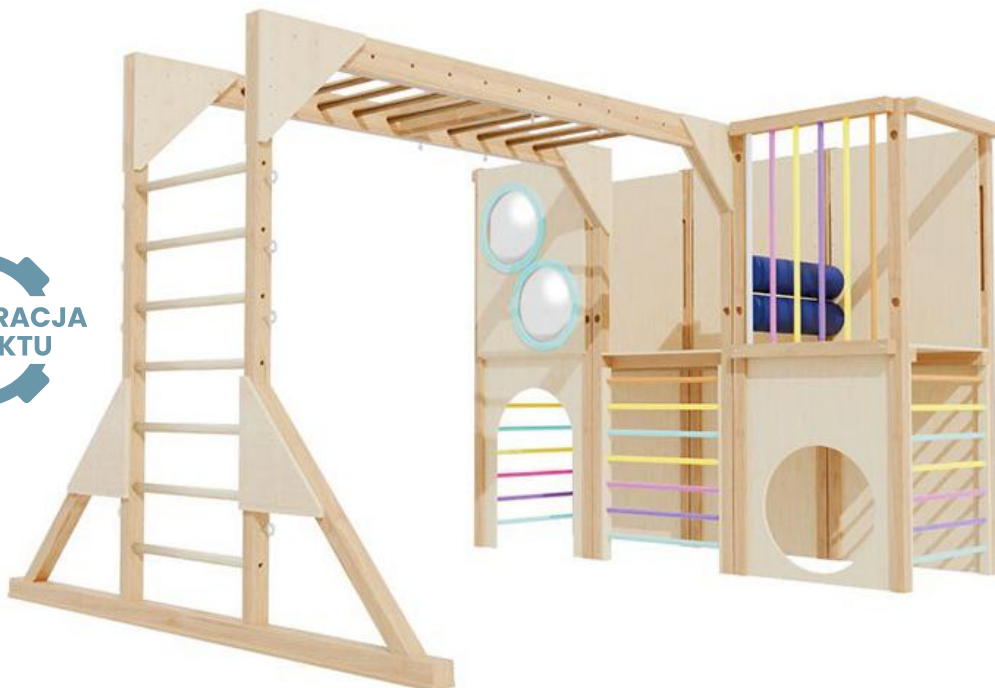

Kolor lakieru podwiesia:

Kolor pokrowców podwiesia:

Podwiesie Motus

Index: SI711

Rodzaj: Z akcesoriami (krętki, 4 karabińczyki, dwie przedłużki 50 cm)

NOWOŚĆ!

KONFIGURACJA
PRODUKTU

Dodaj do konstrukcji schody
i dowolne rampy z naszej oferty