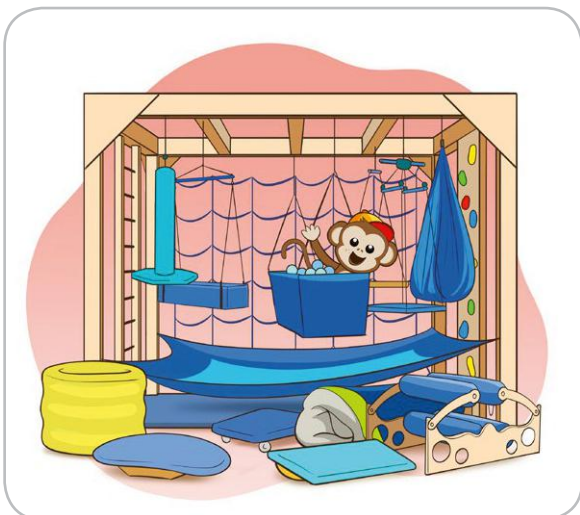

Zestaw nr VI do terapii Integracji Sensorycznej

Index: SI411

Ten pakiet zawiera:

- 1 x Beczka SI Kolor-Granatowy
- 1 x Deska rotacyjna sztuczna skóra Kolor-Granatowy
- 1 x Kołyska Duża Sztuczna Skóra Kolor-Granatowy
- 1 x Maglownica średnia (4 wałki) Kolor-Granatowy
- 1 x Grzybek SI sztuczna skóra Kolor-Granatowy
- 1 x Hamak elastyczny hamak-Niebieski
- 1 x Hamak terapeutyczny Kolor-Granatowy
- 1 x Helikopter Kolor-Granatowy
- 1 x Huśtawka terapeutyczna sztuczna skóra Kolor-Granatowy
  Zabezpieczenie do Huśtawki Terapeutycznej-Nie
- 1 x Konik z regulacją lin z belką poprzeczną Kolor-Granatowy
- 1 x Platforma podwieszana 2 wałki sztuczna skóra Kolor-Granatowy
- 1 x Trapez
- 1 x Wiszące obręcze
- 8 x Karabińczyk 10cm
- 1 x Łódka podwieszana z piętczkami Kolor-Granatowy Piętczki kolorowe-TAK Piętczki pastelowe-NIE Piętczki transparentne-NIE
- 1 x Tunel Sensoryczny M 70x100 cm
- 1 x Podwieszany tunel + 6 przedłupek 50 cm
- 1 x Trampolina elastyczna Kolor-Niebieski
- 1 x System SENSIS Zestaw do Terapii Integracji Sensorycznej
  Długość-Do 3 metrów Kolor wałków-granatowy
- 1 x Deskorolka standard sztuczna skóra Kolor-Granatowy