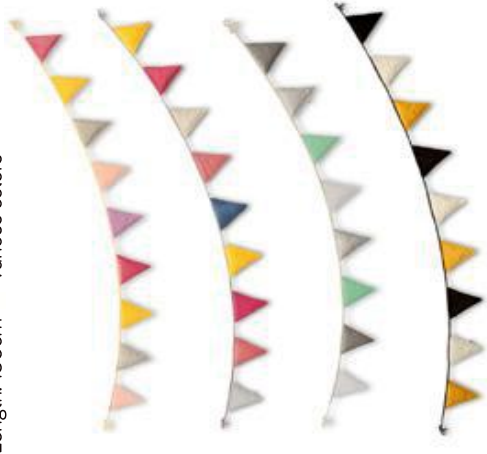

5902409458350

DREAM GARLAND GIRLANDY PLUSZOWE

Girlanda Gwiazdki | Star Garland

Długość: 130cm Różne kolory
Length: 130cm Various colors

5902409459036

Girlanda Flagi | Triangle garland

Długość: 130cm Różne kolory
Length: 130cm Various colors

5902409459609

Dekoracja pluszowa | Plush Moon decoration

Długość: 75cm Różne kolory | Length: 75cm Various colors

5902409458381

Girlanda Serca | Heart Garland

Długość: 130cm Różne kolory
Length: 130cm Various colors