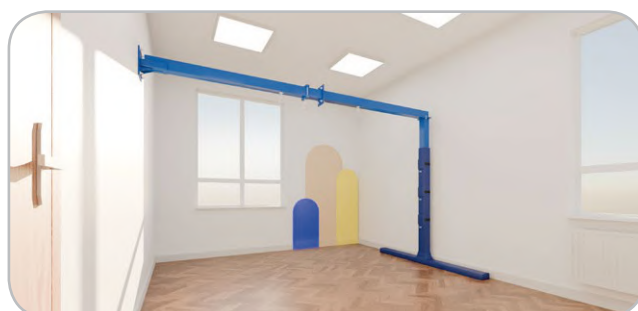

Podwiesie stalowe mocowane do ściany + hak klamrowy + krętlik

Index: SI318do3
Index: SI318do4
Index: SI318do6

Długość: Do 3 m
Długość: Od 3 do 4 m
Długość: Od 4 do 6 m

Kolor lakiery podwiesia:

Kolor pokrowców podwiesia: