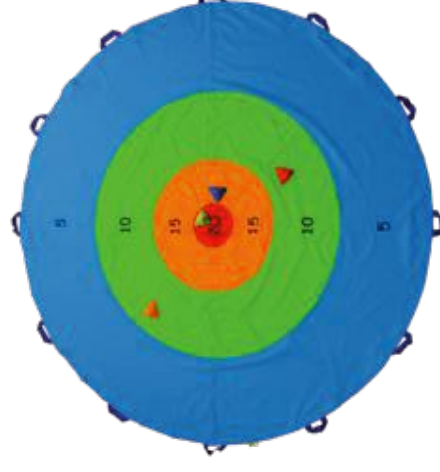

Playing parachute

4 pyramid bags, carrying case

Number of handles: 12 Diameter: 2m