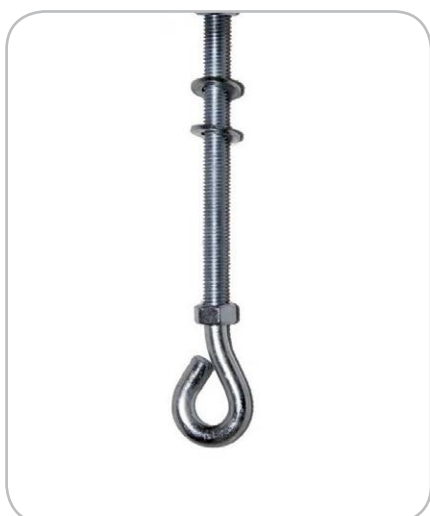

Index: SI313

Rodzaj: Z akcesoriami (krętlik, 4 karabińczyki, 2 przedłużki 50 cm)

...zmieniaj, dopasuj, personalizuj!

Rodzaj:

- Ze ścianką i drabinką
- Z dwoma drabinkami

Długość:

- Do 3 m
- Do 4 m

Podwiesie drewniane ze ścianką

Hak oczkowy ocynkowany
/ podwiesie

Index: ge001

Hak z karabińczykiem premium
(z wkładką)

Index: WSL49405

Krętlik spinner

Index: WSL49412

Krętlik

Index: SI303