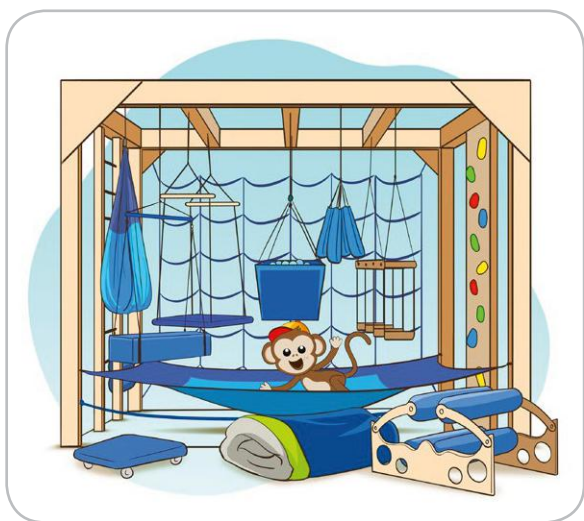

Gotowe zestawy do SI

Zestaw Sensis do terapii
Integracji Sensorycznej PSTIS®

Index: SI412

Ten pakiet zawiera:

- 1 x Deskorolka duża sztuczna skóra Kolor-Granatowy
- 1 x Maglownica średnia (4 wałki) Kolor-Granatowy
- 1 x Hamak elastyczny hamak-Niebieski
- 1 x Helikopter Kolor-Granatowy
- 1 x Platforma podwieszana 2 wałki sztuczna skóra Kolor-Granatowy
- 10 x Karabińczyk 10cm
- 1 x Krętlik
- 1 x Kładka z wymiennymi stopniami mała
- 5 x Pozioma lina
- 1 x Konik okrągły bez belki Kolor-Granatowy
- 1 x Łódka podwieszana z piętczkami Kolor-Granatowy Piętczki kolorowe-TAK Piętczki pastelowe-NIE Piętczki transparentne-NIE
- 4 x Bungee Kolor-Niebieski
- 4 x Przedłużka 50/100 cm (1 karabińczyk gratis) Długość-50 cm
- 1 x Tunel Sensoryczny M 70x100 cm
- 1 x Trampolina elastyczna Kolor-Niebieski
- 1 x System SENSIS Zestaw do Terapii Integracji Sensorycznej Długość-Do 3 metrów Kolor wałków-granatowy
- 1 x Certyfikat Jakości Sprzętu SI