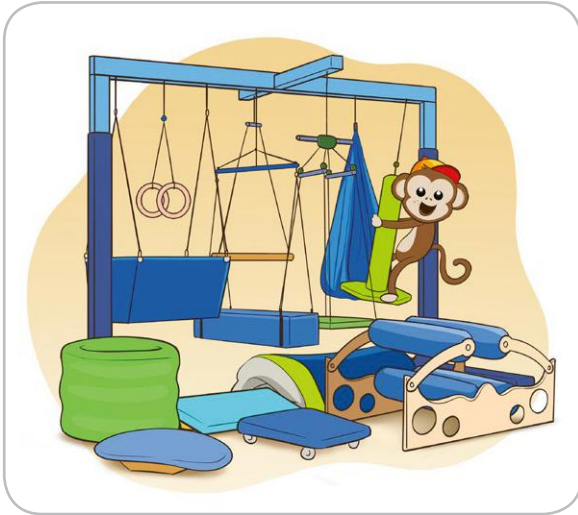

Zestaw nr III do terapii Integracji Sensorycznej

Index: SI407

Ten pakiet zawiera:

- 1 x Beczka SI Kolor-Granatowy
- 1 x Deska rotacyjna sztuczna skóra Kolor-Granatowy
- 1 x Kołyska Duża Sztuczna Skóra Kolor-Granatowy
- 1 x Maglownica średnia (4 wałki) Kolor-Granatowy
- 1 x Grzybek SI sztuczna skóra Kolor-Granatowy
- 1 x Hamak elastyczny hamak-Niebieski
- 1 x Hamak terapeutyczny Kolor-Granatowy
- 1 x Helikopter Kolor-Granatowy
- 1 x Huśtawka terapeutyczna sztuczna skóra Kolor-Granatowy
  Zabezpieczenie do Huśtawki Terapeutycznej-Nie
- 1 x Konik z regulacją lin z belką poprzeczną Kolor-Granatowy
- 1 x Platforma podwieszana 2 wałki sztuczna skóra Kolor-Granatowy
- 1 x Trapez
- 1 x Wiszące obręcze
- 1 x Belki rozbudowujące podwiesie Kolor-Niebieski Hak do podwiesi-Hak oczkowy standardowy
- 1 x Hak klamrowy Kolor-Niebieski Hak klamrowy-Do podwiesia stalowego
- 6 x Karabińczyk 10cm
- 1 x Krętlik
- 1 x Podwiesie do terapii Integracji Sensorycznej, podstawowe Rodzaj-Bez akcesoriów
- 3 x Materac rehabilitacyjny składany granatowy
- 1 x Łódka podwieszana z piłeczkami Kolor-Granatowy Piłeczki kolorowe-TAK Piłeczki pastelowe-NIE Piłeczki transparentn-NIE
- 1 x Tunel Sensoryczny M 70x100 cm
- 1 x Deskorolka standard sztuczna skóra Kolor-Granatowy