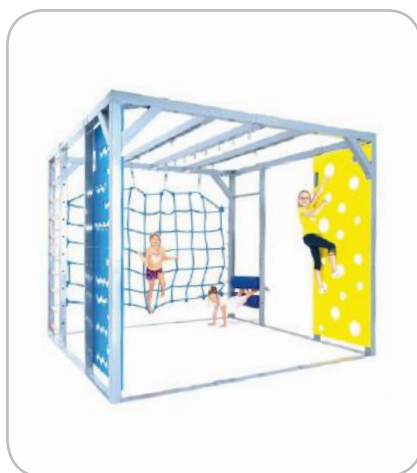

System Sensis zestaw do terapii SI wersja metalowa

Index: SI611

Rodzaj: Z akcesoriami (krętlek, 4 karabińczyki, 2 przedłużki 50 cm)

Index: SI612

...zmieniaj, dopasuj, personalizuj!

System Sensis może być personalizowany poprzez dodanie drabinek deluxe, materaca i innych elementów wyposażenia, możesz również z każdego elementu zrezygnować tak aby system spełniał Twoje potrzeby