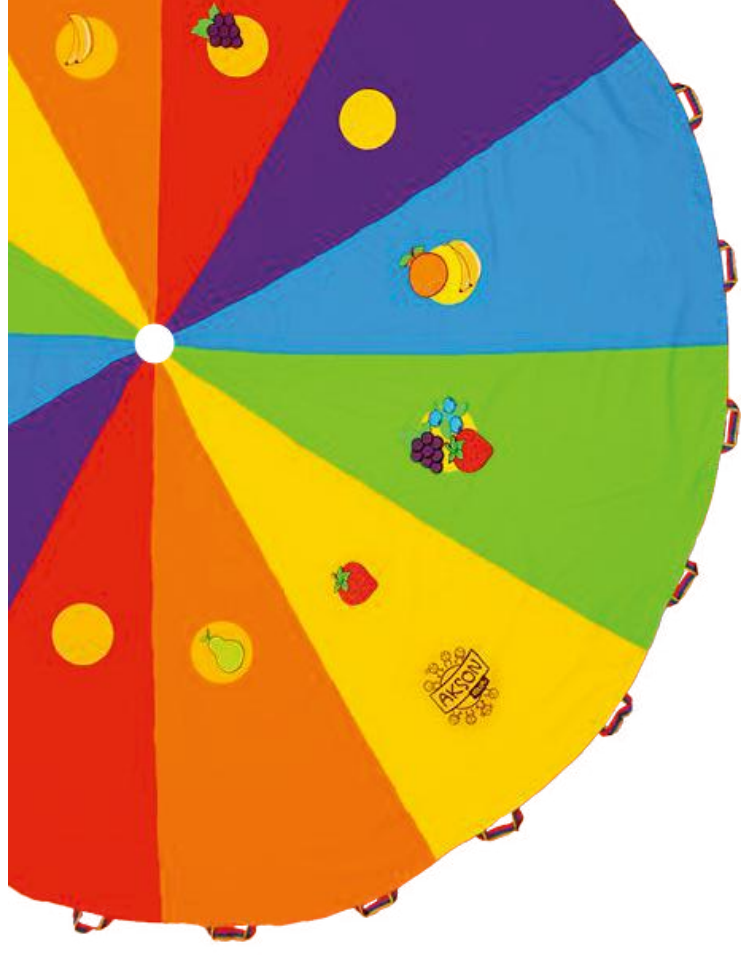

4,5m 05902409454987 05902409450200

5m 05902409450200 05902409450217

7m 05902409450217

EDUKACYJNE CHUSTY ANIMACYJNE

Chusta edukacyjna RZEP | Educational parachute velcro

Ilość uchwytów: 24 | Średnica: 3m | Number of handles: 24 | Diameter: 3m