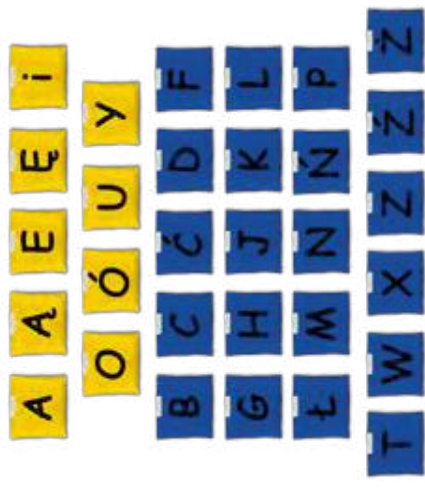

Zestaw samogłoski i spółgłoski | 33szt.
Vowels and consonants set | 33szt.