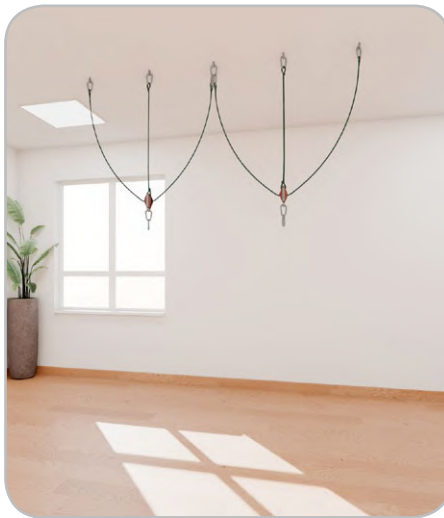

Podwiesie prostokątne sufitowe

Index: SI335 Rodzaj: Bez akcesoriów
Z akcesoriami

Podwiesie linowe

Index: SI305

**Przedłużka 50/100 cm
(1 karabińczyk gratis)**

Index: SI315@50cm Długość: 50 cm
Index: SI315@100cm Długość: 100 cm