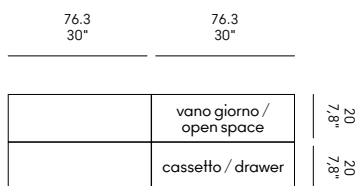

MISURE INTERNE

INTERNAL DIMENSIONS

DIMENSIONS INTERNES

INNENMASSE

DIMENSIONES INTERNAS

A
4 Ante / 4 Doors

B
2 Ante + Cass / 2 Doors + Drawer

C
4 Ante / 4 Doors