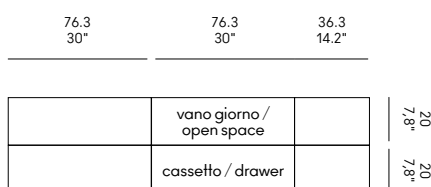

E
3 Ante + Cass / 3 Doors + drawer - DX