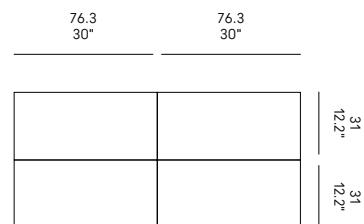

MISURE INTERNE

INTERNAL DIMENSIONS

DIMENSIONS INTERNES

INNENMASSE

DIMENSIONES INTERNAS

A
4 Ante / 4 Doors

B
2 Ante + Cass / 2 Doors + Drawer

C
4 Ante / 4 Doors