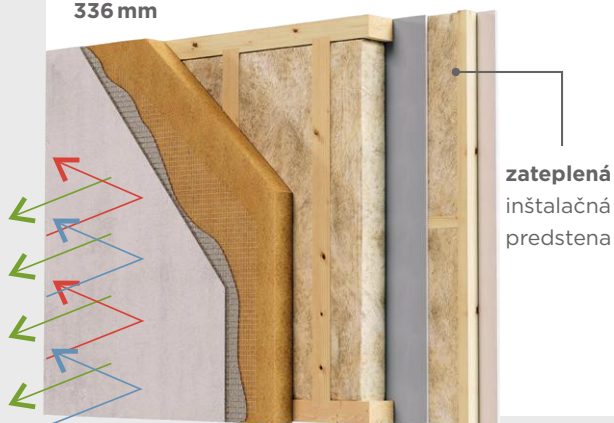

VÝNIMOČNÁ KONŠTRUKCIA

Difúzne otvorená konštrukcia **DifuTech® Clima Comfort** je unikát na slovenskom trhu a zabezpečí vám komfortné bývanie v lete aj v zime.

U 0,14 až 0,11 W/m^2K
hodnota U meraná v reze
tepelnou izoláciou

hrúbka steny
336 mm