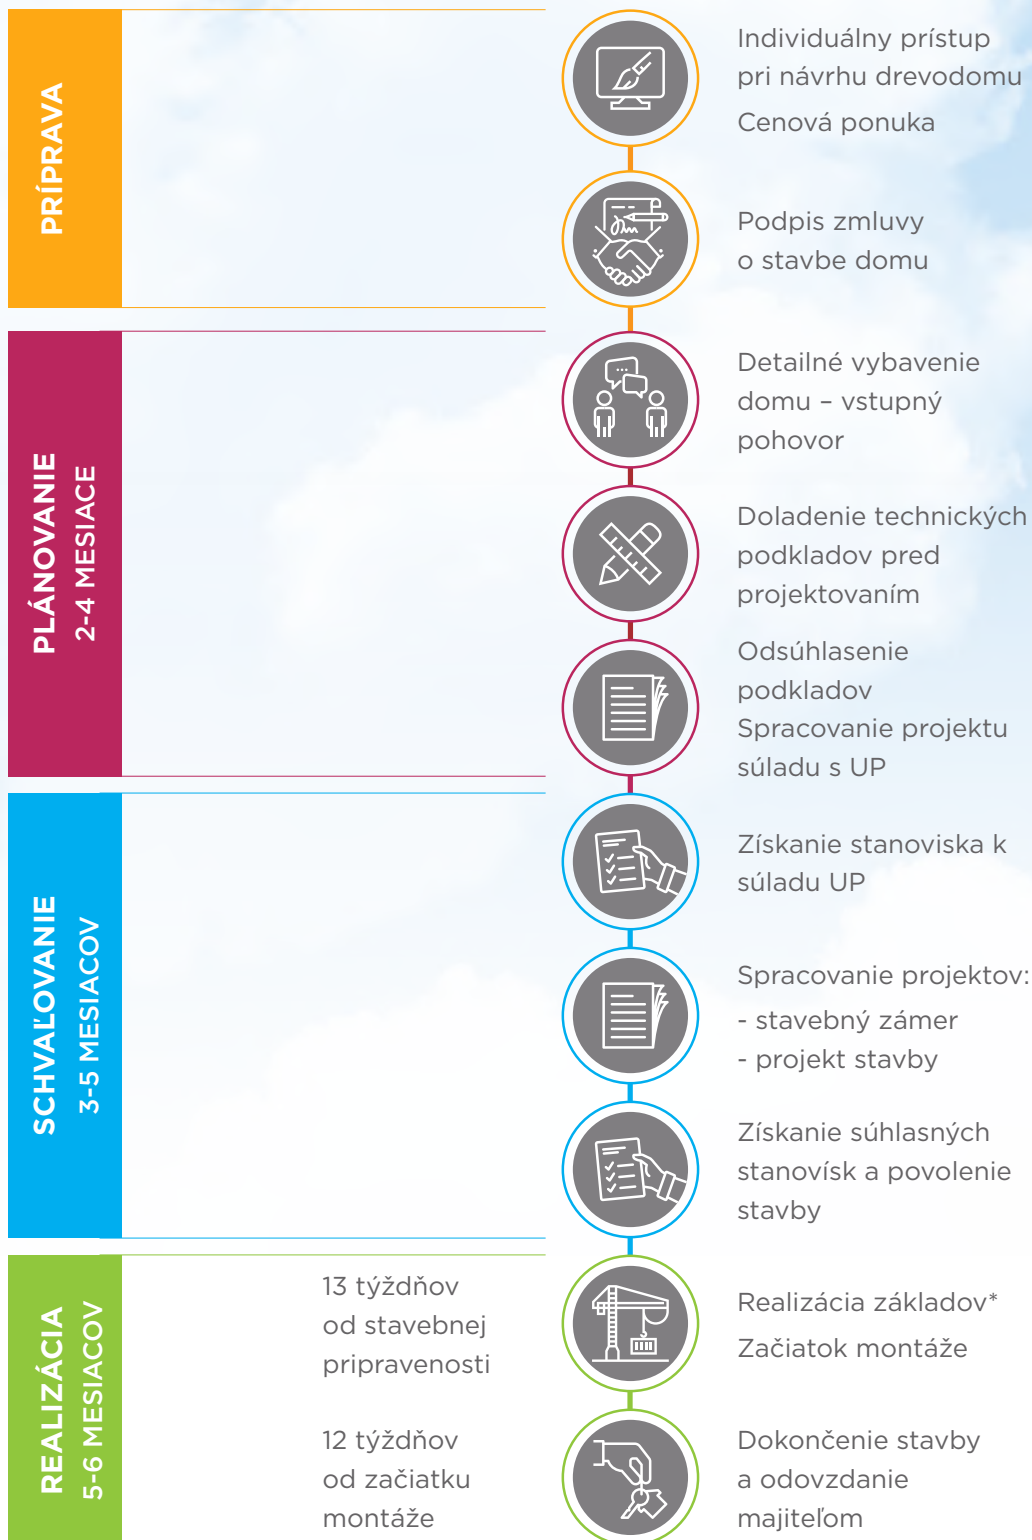

ZODPOVEDNÝ PRÍSTUP

**18 MESAČNÁ
GARANCIA CENY**

**ZODPOVEDNÁ
ZÁRUKA 30 ROKOV**