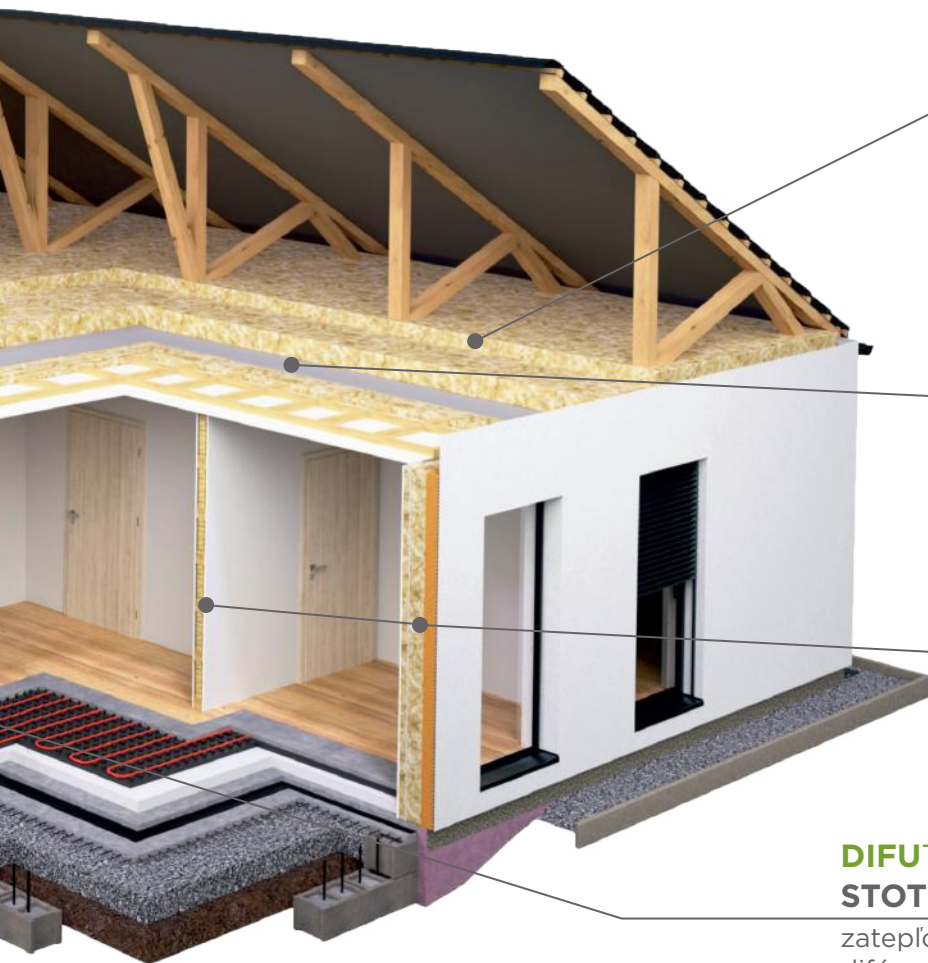

**DIFUTECH
PURETONE**

tepelná
minerálna
izolácia

www.blauer-engel.de/uz132

**DIFUTECH
FERMACELL**

parobrzdná
doska Vapor
12,5 mm

**DIFUTECH
FERMACELL**

sádrovláknitá
doska 15 mm

**DIFUTECH
STOTHERM WOOD**

zatepľovací a fasádny
difúzne otvorený systém

www.blauer-engel.de/uz140

**KOMPLEXNÉ RIEŠENIE DIFÚZNEJ OTVORENOSTI
NA SLOVENSKOM TRHU**