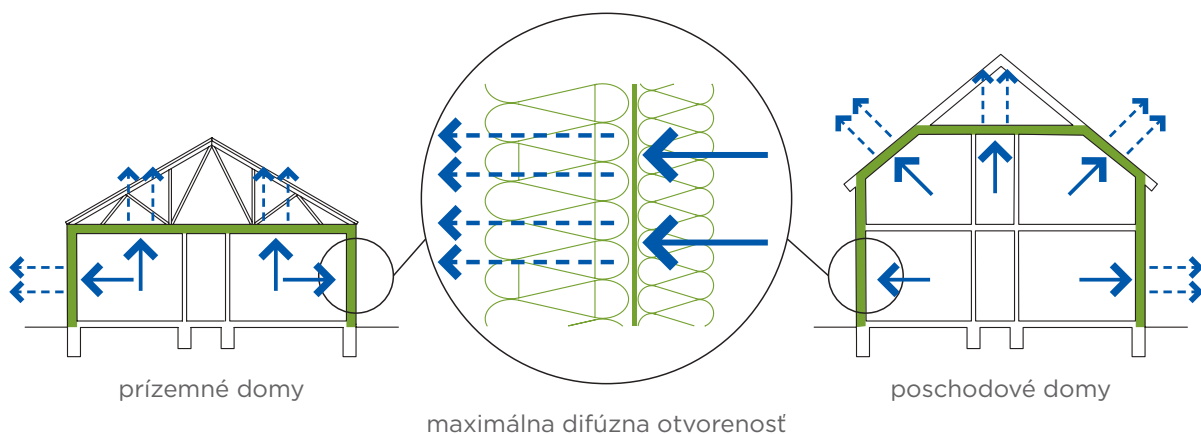

**KOMPLEXNÉ RIEŠENIE DIFÚZNEJ OTVORENOSTI
NA SLOVENSKOM TRHU**