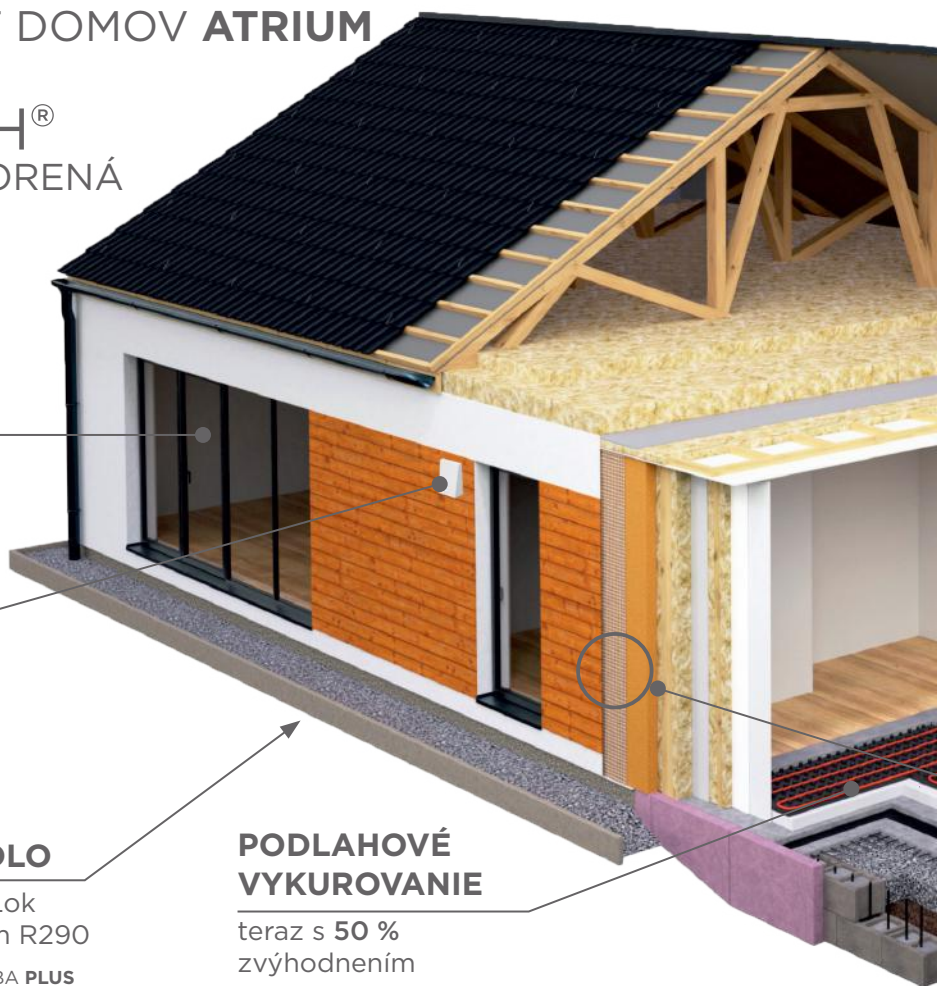

ZDRAVÉ BÝVANIE

MIMORIADNY KONCEPT DOMOV **ATRIUM**

DIFUTECH®

DIFÚZNE OTVORENÁ
KONŠTRUKCIA

KOMPOZITNÉ OKNÁ

REHAU ARTEVO ART / ART F
v bielom prevedení

INVENTER

decentrálne
rekuperácia
za príplatok

TEPELNÉ ČERPADLO

R290
NATURAL
PERFORMANCE

vzduch-voda, monobLok
s prírodným chladivom R290
Pri stupňoch dokončenia STAVBA **PLUS**
& STAVBA **ALL INCLUSIVE**

PODLAHOVÉ VYKUROVANIE

teraz s 50 %
zvýhodnením

PREČO PRÁVE RIEŠENIA OD ATRIUM SLOVENSKO?

1. **1** - mimoriadna odolnosť voči letnému prehrievaniu
2. **2** - konštrukcia vyskladaná výlučne z ekologických a certifikovaných materiálov
3. **3** - konštrukcia vyvinutá pre dlhodobú životnosť
4. **4** - akustický komfort navrhnutý nad rámec noriem
5. **5** - komplexné technické riešenia pre maximálnu úsporu energií