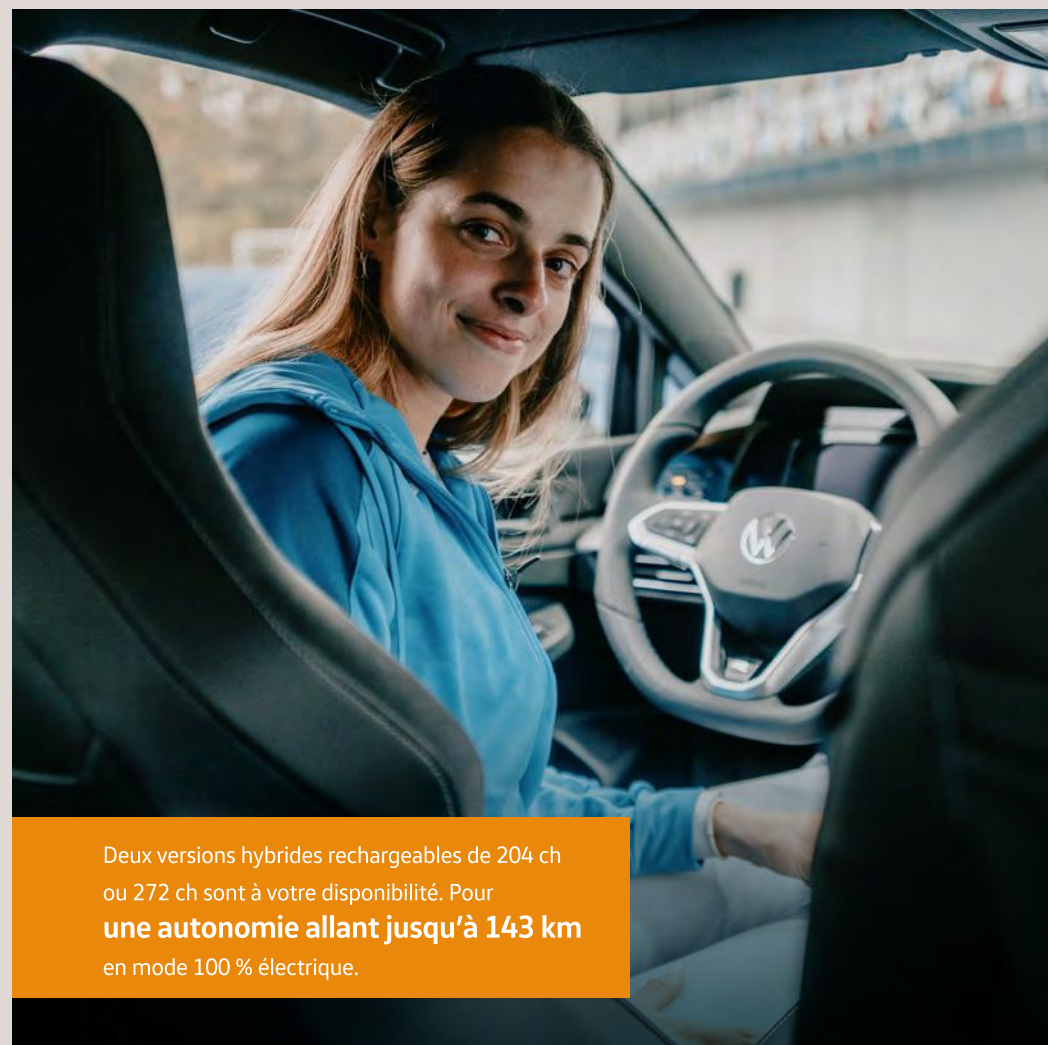

Nouvelle Golf

Offre Festival

181 € TTC / mois⁽¹⁾

Offre PrivateLease. ~~206 € TTC / mois~~

Découvrez la nouvelle Golf, où innovation et performance se rencontrent !

À l'image de notre sprinteuse Patrizia Van der Weken, elle allie puissance, élégance et précision pour vous emmener plus loin.

Golf Life

1.5 TSI, 115 ch, 6 vitesses

PRIX NET **25.550 € TTC**

Avantage cumulé **5.303 € TTC**

Avantage sur PACK SELECT 2.303 € TTC

Avantage FESTIVAL 3.000 € TTC

Équipements PACK SELECT inclus dans l'offre :

- Jantes en alliage léger « York » - 8J x 18" - Noir/tournée brillante - Pneus 225/40 R 18
- Pack technique « Stationnement & Confort Pro » incluant :
  - Assistant aux manoeuvres de stationnement Park Assist Pro y compris système d'aide au stationnement
  - Car2X
  - Système d'alarme antivol
  - Système de fermeture et de démarrage sans clé « Keyless Access », avec safelock
- Projecteurs à LED Plus
  - Feux de braquage et éclairage tous temps
  - Logo Volkswagen à l'avant, baguette entre les projecteurs et poignées concaves de portes éclairées
- Pack lumière et visibilité, avec réglage des feux de route « Light Assist » incluant :
  - Caméra multifonction
  - Détecteur de pluie
- Peinture métallisée

Deux versions hybrides rechargeables de 204 ch ou 272 ch sont à votre disposition. Pour **une autonomie allant jusqu'à 143 km** en mode 100 % électrique.

Consommation moyenne **Golf Life** (WLTP) : 5,8 - 4,3 l/100 km. Émissions CO₂ : 132 - 118 g/km. Les valeurs de consommation et d'émission indiquées ont été déterminées selon les méthodes de mesure prescrites par la loi. Plus d'informations à la page 17. Photos non contractuelles. Sous réserve de modifications ou d'erreurs. Offres valables pour des commandes jusqu'au 28/02/25.

(1) Exemple : durée de 48 mois, 15.000 km/an, acompte de 25 %. Partie financement hors services supplémentaires pouvant être ajoutés (assurances, entretiens, pneus...) Pack Select compris dans l'offre PrivateLease. Modalités à la page 17.