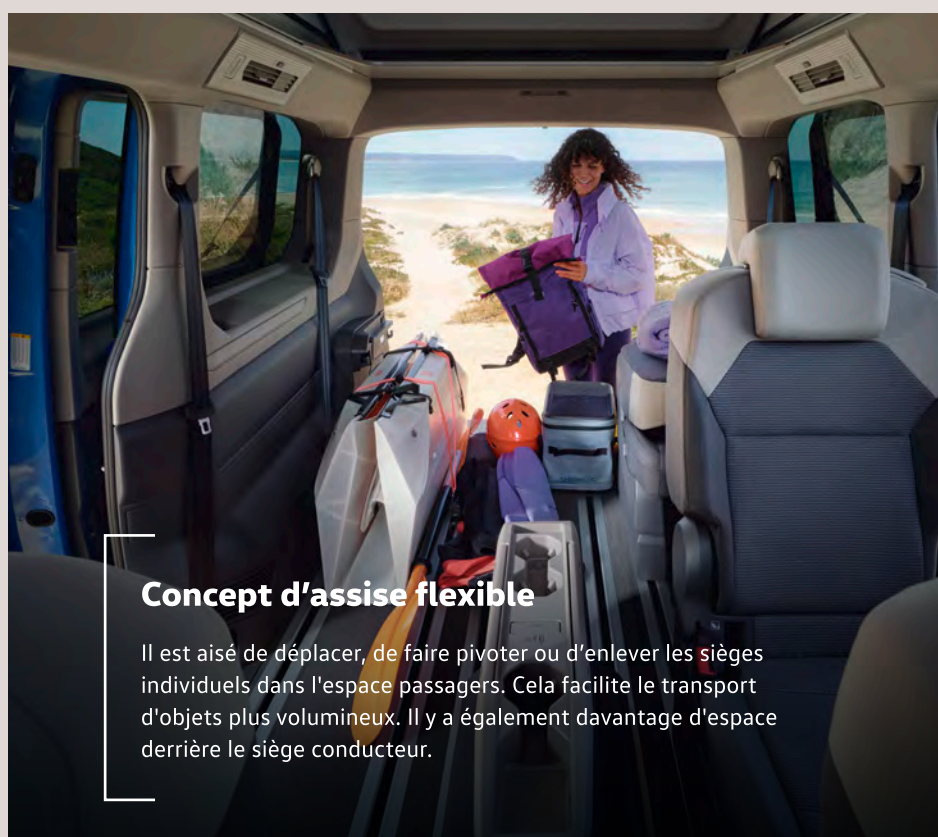

Concept d'assise flexible

Il est aisé de déplacer, de faire pivoter ou d'enlever les sièges individuels dans l'espace passagers. Cela facilite le transport d'objets plus volumineux. Il y a également davantage d'espace derrière le siège conducteur.