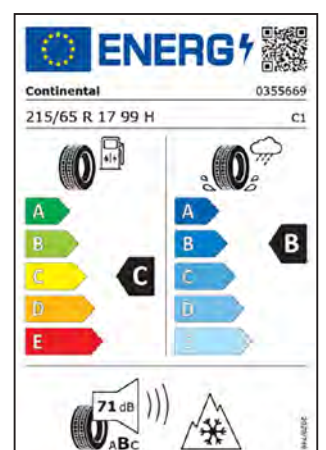

PIÈCES ET ACCESSOIRES For everyone the right car

... and for every car the right accessories!

HELLO 2025

Profitez de nos **packs Festival 2025** conçus spécialement pour votre Tiguan ou California

Pack Tiguan

Inclus dans le pack : tapis de sol toutes saisons à l'avant et à l'arrière, bac de coffre, gratte-glace avec manche télescopique et kit d'entretien

~~239 € TTC~~

Offre Festival
179 € TTC

Pack California

Inclus dans le pack : gobelet isotherme & serviette de bain de la collection California, adaptateur de charge USB et kit d'entretien

~~172 € TTC~~

Offre Festival
119 € TTC

POUR UN TRANSPORT EN TOUTE SÉCURITÉ

Coffre de toit Basic, noir mat
Avec une capacité de charge de 340 litres. Compatible avec tous les modèles. Nécessite des barres de support.

410 € TTC

Coque de coffre, noir
Pour véhicules avec plancher de chargement variable. p. ex. pour Tayron

83 € TTC

ROUES HIVER COMPLÈTES

Garantie pneus
**36 mois
incluse**

Tous les prix sont hors montage

Jantes alu ROCKINGHAM
6,5Jx17 ET 38 avec pneus
215/65R17 99H/ Continental
TS870P SEAL +

1.759 € TTC

p. ex. pour nouveau Tiguan
(àpd année modèle 2024)

Jantes alu GAVIA
7,5Jx17 ET 41 avec pneus
215/55R17 94H XL
Continental TS870P Seal +

1.719 € TTC

p. ex. pour nouvelle Passat