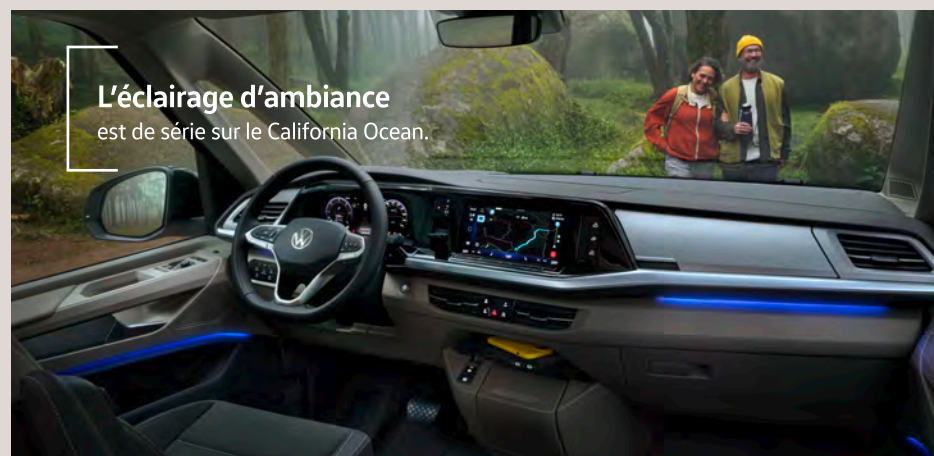

2 couchages supplémentaires
disponible de série pour les modèles Beach Tour,
Beach Camper, Coast et Ocean.

L'éclairage d'ambiance
est de série sur le California Ocean.

Bientôt disponible en version
Hybride 4x4 (4MOTION)