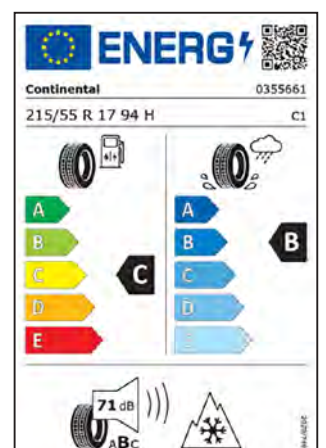

PIÈCES ET ACCESSOIRES For everyone the right car

... and for every car the right accessories!

HELLO 2025

Profitez de nos **packs Festival 2025** conçus spécialement pour votre Tiguan ou California

Pack Tiguan

Inclus dans le pack : tapis de sol toutes saisons à l'avant et à l'arrière, bac de coffre, gratte-glace avec manche télescopique et kit d'entretien

~~239 € TTC~~

Offre Festival
179 € TTC

Pack California

Inclus dans le pack : gobelet isotherme & serviette de bain de la collection California, adaptateur de charge USB et kit d'entretien

~~172 € TTC~~

Offre Festival
119 € TTC

POUR UN TRANSPORT EN TOUTE SÉCURITÉ

Coffre de toit Basic, noir mat
Avec une capacité de charge de 340 litres. Compatible avec tous les modèles. Nécessite des barres de support.

410 € TTC

Coque de coffre, noir
Pour véhicules avec plancher de chargement variable. p. ex. pour Tayron

83 € TTC

ROUES HIVER COMPLÈTES

Garantie pneus
**36 mois
incluse**

Tous les prix sont hors montage

Jantes alu ROCKINGHAM
6,5Jx17 ET 38 avec pneus
215/65R17 99H/ Continental
TS870P SEAL +

1.759 € TTC

p. ex. pour nouveau Tiguan
(àpd année modèle 2024)

Jantes alu GAVIA
7,5Jx17 ET 41 avec pneus
215/55R17 94H XL
Continental TS870P Seal +

1.719 € TTC

p. ex. pour nouvelle Passat