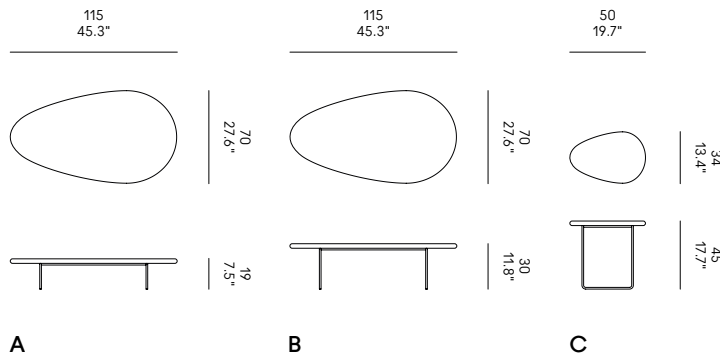

IT – Struttura in metallo verniciato nero. Piano in marmo o in legno massello.

EN – Black painted metal structure. Top in marble or solid wood.

FR – Structure en métal peint en noir. Plateau en marbre ou en bois massif.

DE – Schwarz lackierte Metallstruktur. Tischplatte aus Marmor oder Massivholz.

ES – Estructura metálica pintada de negro. Tablero en mármol o madera maciza.

PIANO TOP PLATEAU TISCHPLATTE TABLERO	Rovere naturale Natural oak Chêne naturel Eiche natur Roble natural	Noce canaletto Walnut Noyer Nussbaum Nogal	Marmo Carrara Carrara Marble Marbre Carrara Marmor Carrara Màrmol Carrara	Marmo Marquina Marquina Marble Marbre Marquina Marmor Marquina Màrmol Marquina	Marmo Emperador Emperador Marble Marbre Emperador Marmor Emperador Màrmol Emperador
A [115x70 H 19] LILY	CM9561-RNRN	CM9561-NCNC	CM9564-MLCA	CM9564-MLNE	CM9564-MLEM
B [115x70 H 30] LILY	CM9560-RNRN	CM9560-NCNC	CM9565-MLCA	CM9565-MLNE	CM9565-MLEM
C [50x34 H 45] LILY	CM9568-RORN	CM9568-NCNC	CM9568-MLCA	CM9568-MLNE	CM9568-MLEM