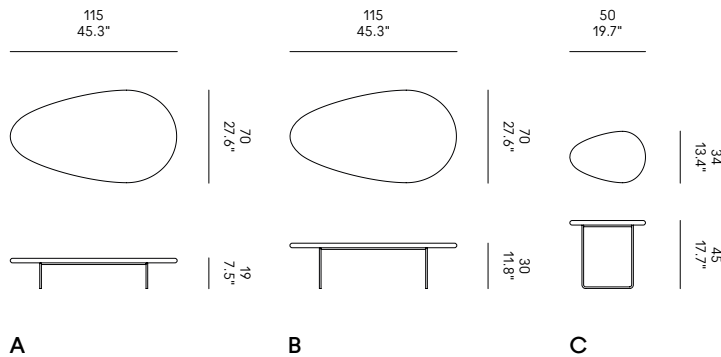

**DE** – Schwarz lackierte Metallstruktur. Tischplatte aus Marmor oder Massivholz.

**ES** – Estructura metálica pintada de negro. Tablero en mármol o madera maciza.

| PIANO<br>TOP<br>PLATEAU<br>TISCHPLATTE<br>TABLERO | Rovere naturale<br>Natural oak<br>Chêne naturel<br>Eiche natur<br>Roble natural | Noce canaletto<br>Walnut<br>Noyer<br>Nussbaum<br>Nogal | Marmo Carrara<br>Carrara Marble<br>Marbre Carrara<br>Marmor Carrara<br>Màrmol Carrara | Marmo Marquina<br>Marquina Marble<br>Marbre Marquina<br>Marmor Marquina<br>Màrmol Marquina | Marmo Emperador<br>Emperador Marble<br>Marbre Emperador<br>Marmor Emperador<br>Màrmol Emperador |
|---|---|--|---|--|---|
|   | CP0139  | CP0131   | CP0183  | CP0185   | CP0184  |
| <b>A</b> [115x70 H 19]<br>LILY                    | CM9561-RNRN   | CM9561-NCNC  | CM9564-MLCA   | CM9564-MLNE  | CM9564-MLEM   |
| <b>B</b> [115x70 H 30]<br>LILY                    | CM9560-RNRN   | CM9560-NCNC  | CM9565-MLCA   | CM9565-MLNE  | CM9565-MLEM   |
| <b>C</b> [50x34 H 45]<br>LILY                     | CM9568-RORN   | CM9568-NCNC  | CM9568-MLCA   | CM9568-MLNE  | CM9568-MLEM   |