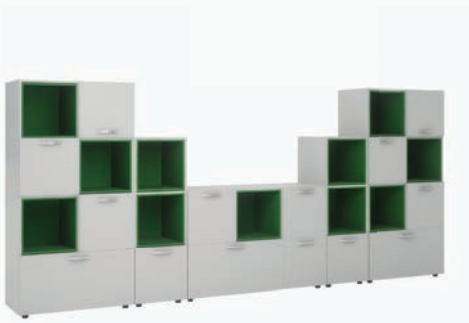

ЖИЫНТЫҒЫ

КОМПЛЕКТ

■ Варианты сочетаний цветов уточняйте у менеджера

ӨНІМ КОДЫ
КОД ПРОДУКТА

ШЕ2002-030 -1 дана/шт, ШЕ4003-004-2 дана/шт,
ШЕ8004-052-2 дана/шт, Вт1VL-1-4 дана/шт, Вт1VL-2-
6 дана/шт, Вт2VL-3-1 дана/шт

МАТЕРИАЛ
МАТЕРИАЛ

ЛДСП

КӨЛЕМІ
РАЗМЕР

3600 мм x 450 мм X 1598 мм