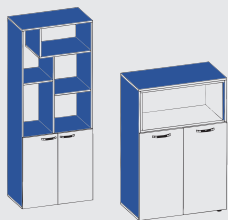

ТҮСТЕР

ПАЛИТРАСЫ

КОРПУС/ КОРПУС