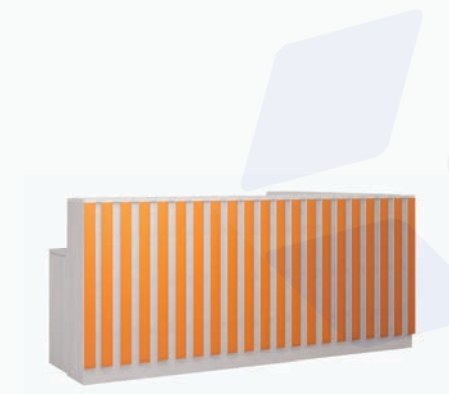

ЛДСП

КӨЛЕМІ
РАЗМЕР

2400 мм x 655 мм x 750 мм/1260 мм

■ Варианты сочетаний цветов уточняйте у менеджера

БҰРЫШТЫ ҚАБЫЛДАУ БӨЛІМІ

РЕСЕПШН УГЛОВОЙ

ӨНІМ КОДЫ
КОД ПРОДУКТА

P - 002