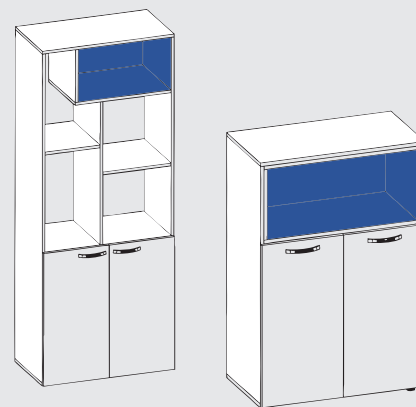

ЦВЕТОВАЯ

палитра