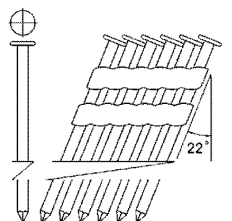

PRIX TARIF
€726,54
hors TVA

PRIX DE VENTE
€518,96
hors TVA

PRIX DE VENTE
€627,94
TVA incluse

GENÈREMOORE
RENSON
LARIUS
FEMJ
DREHMANN
DRELUX
BDS
ZECO
TRX
KITPRO
PUMA
AR
DEWALT