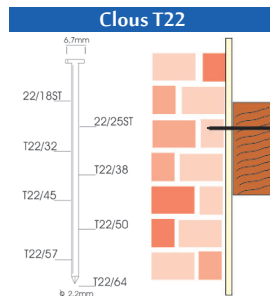

PRIX TARIF €395,09 hors TVA
PRIX DE VENTE €282,20 hors TVA
PRIX DE VENTE €341,47 TVA incluse