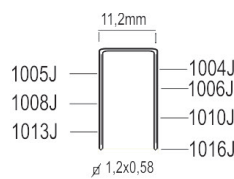

Agrafes 10J

Convient pour: meubles, isolation

PRIX TARIF	PRIX DE VENTE	PRIX DE VENTE
€159,21	€113,72	€137,61
hors TVA	hors TVA	TVA incluse

Référence:	K104000
Pression de travail:	4,5-7bar
Longueur agrafes:	12-40mm
Capacité:	100
Lo x La x H:	244x49x194mm
Poids:	0,6kg