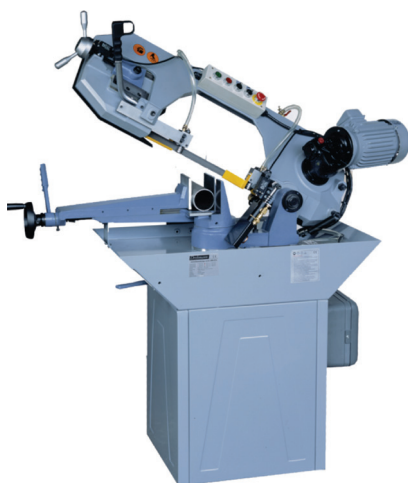

DR275HYDLUX(3x400V)

PRIX TARIF
€2957,14
hors TVA

€2112,24
hors TVA

€2555,81
TVA incluse

Moteur :	1,5cv
Capacité 90°:	● 225mm ■ 245x180mm
Capacité 60°:	● 100mm ■ 100x100mm
Capacité 45°:	● 160mm ■ 160x160mm
Vitesse ruban de scie:	45-90m/min
Vitesses:	2
Dimensions ruban:	2480x27x0,9mm
Voltage:	50Hz (3x400V)
Poids:	200kg
Refroidissement:	Oui
Socle inclus:	Oui