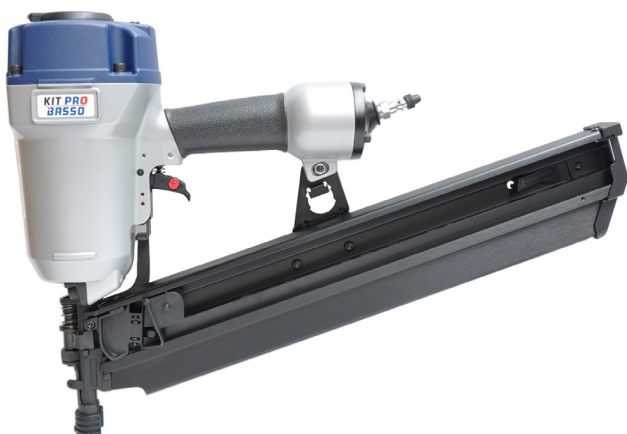

A34/90-A2

Référence action:	ACT2K101082
Référence clouer:	K101082
Longueur clous:	50-90mm
Capacité:	90
Lo x La x H:	450x125x340mm
Poids:	3,50kg
Convient pour: menuiserie, coffrages, construction en bois	

Clous 34°