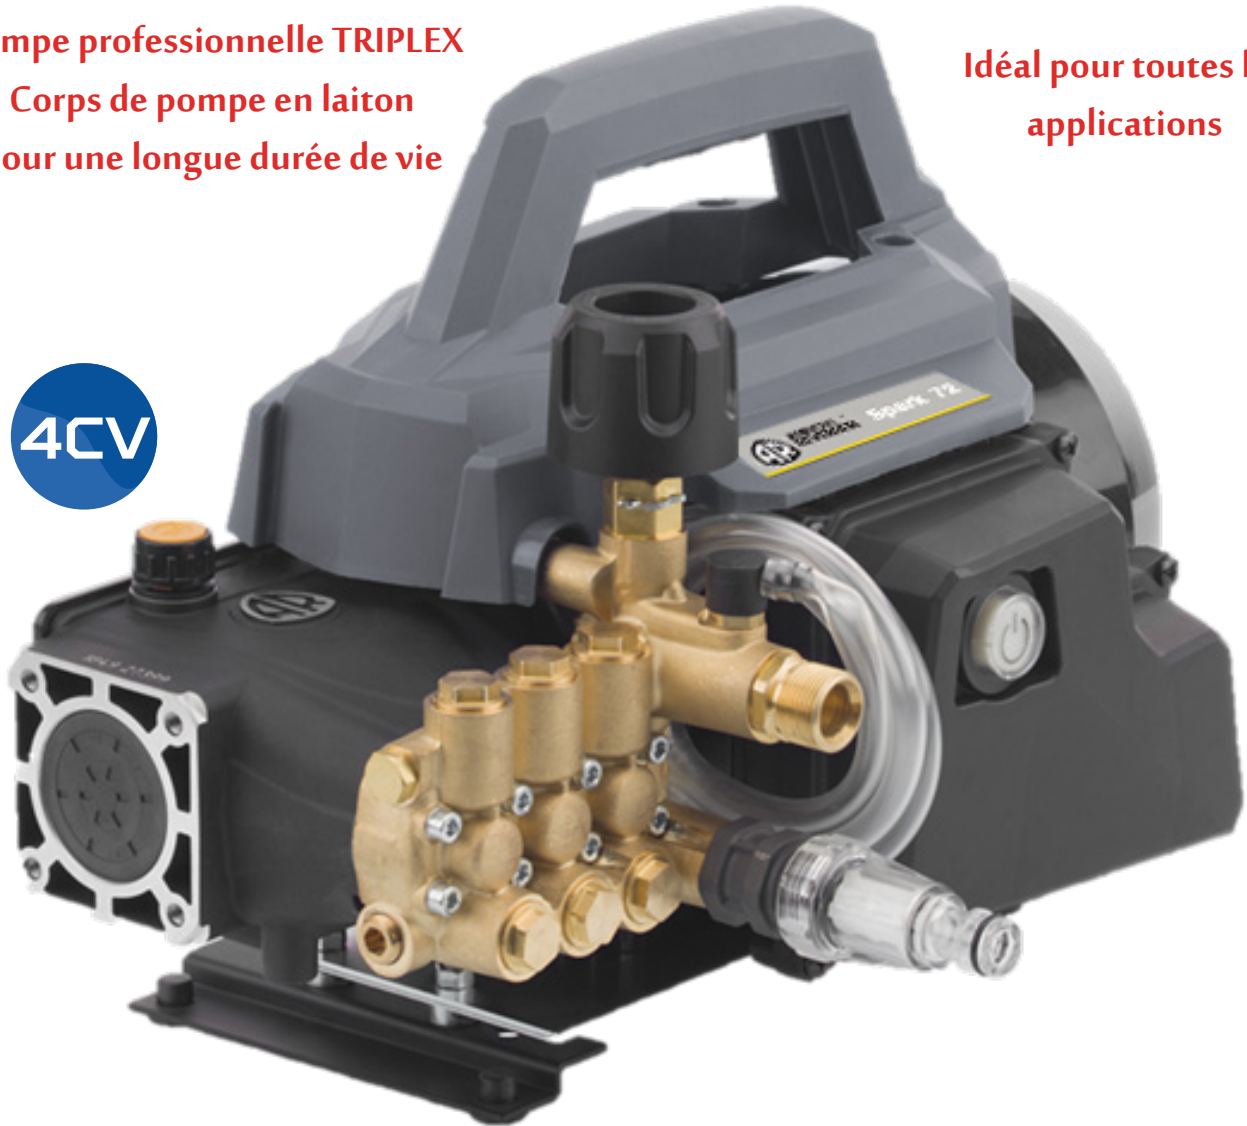

ARPRO672

1~230V/50Hz

PROFESSIONAL

Pompe professionnelle TRIPLEX
Corps de pompe en laiton
pour une longue durée de vie

Idéal pour toutes les applications

4CV