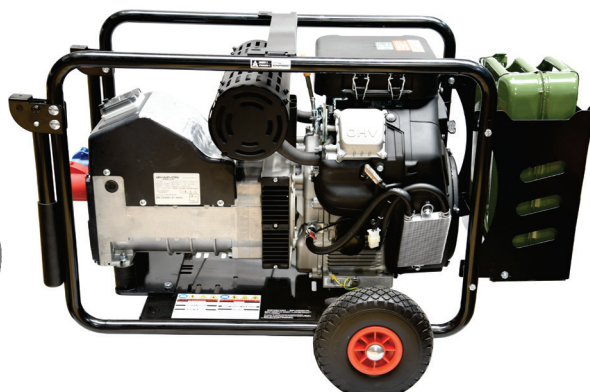

EN15000AVR*

COMPACT ET PUISSANT

PRIX TARIF
€4888,01
hors TVA

€3491,44
hors TVA

€4224,64
TVA incluse

Puissance:	15KVA
Puissance de sortie max. AC:	12000W(1x230V)
Puissance continue AC:	10800W(1x230V)
Type de moteur:	LC2V80FV
Niveau sonore:	75 dBA 7m
Capacité du réservoir:	20L
Poids:	138kg
Lo x La x H:	1150x640x740mm
Autonomie en moyenne:	5,5h
Système de démarrage:	Démarrage élec.

AVR-SÉRIES
automatic voltage regulator