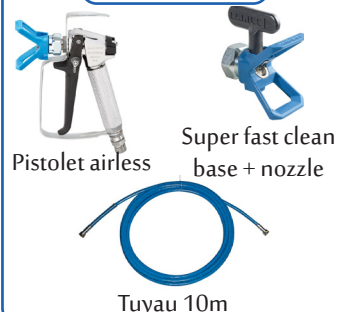

Puissance: 1,1KW
Débit maximale: 4l/m
Pression max.: 250bar
Voltage: 230V
Poids: 38kg
Ouverture de la buse: Jusqu'à 0,025"
Convient pour: Indoor, outdoor, bâtiments industriels

Inclus