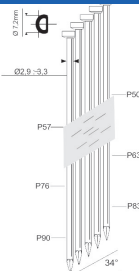

Clous 34°

PRIX TARIF €558,60 hors TVA
PRIX DE VENTE €399,00 hors TVA
PRIX DE VENTE €482,79 TVA incluse