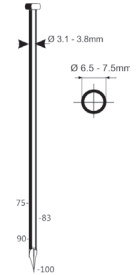

Clous en rouleaux 15°

PRIX TARIF: €822,60 hors TVA
PRIX DE VENTE: €587,57 hors TVA
PRIX DE VENTE: €710,96 TVA incluse