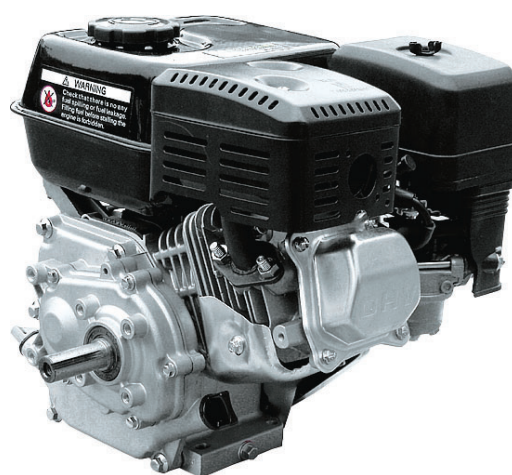

LC200FC-Redu
LC200FDC-Redu
LC390FC-Redu

LC200FC-REDU   LC200FDC-REDU   LC200FB-REDU   LC200FDB-REDU   LC240FDB-REDU   LC390FDC-REDU

Puissance maximale:	6,5cv	6,5cv	6,5cv	6,5cv	8,0cv	13,0cv
Couple maximal:	24,8Nm	24,8Nm	24,8Nm	24,8Nm	30,2Nm	30,2Nm
Cylindrée:	196cc	196cc	196cc	196cc	240cc	389cc
Contenu réservoir:	3,0L	3,0L	3,0L	3,0L	5,0L	6,5L
Allumage:	CDI	CDI	CDI	CDI	CDI	CDI
Système de dém.:	Par cordon	Par cordon	Par cordon	Par cordon	Par cordon	Par cordon
Alésage x course:	68x54mm	68x54mm	68x54mm	68x54mm	73x58mm	88x64mm
Axe de sortie:	3/4"(19,05mm)	3/4"(19,05mm)	3/4"(19,05mm)	3/4"(19,05mm)	1"	25mm
Dimensions (mm):	312x376x335	312x376x335	312x376x335	312x376x335	405X430X410	405X452X443
Poids:	15kg	16kg	15kg	16kg	24,5kg	31kg

PRIX TARIF
€460,59
hors TVA

€328,99
hors TVA

€398,08
TVA incluse

PRIX TARIF
€570,42
hors TVA

€407,44
hors TVA

€493,00
TVA incluse

PRIX TARIF
€533,81
hors TVA

€381,30
hors TVA

€461,37
TVA incluse

PRIX TARIF
€629,47
hors TVA

€449,62
hors TVA

€544,04
TVA incluse

PRIX TARIF
€927,47
hors TVA

€662,48
hors TVA

€801,60
TVA incluse

PRIX TARIF
€1277,64
hors TVA

€912,60
hors TVA

€1104,25
TVA incluse