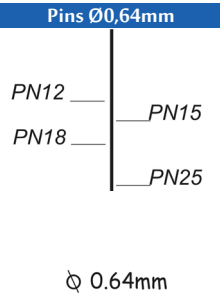

B23/25-A1

PINS

B23/35-A1

PINS

Référence:	K101091
Pression de travail:	4,5-7bar
Longueur clous:	12-25mm
Capacité:	154
Lo x La x H:	226x42x160
Poids:	0,80kg

Référence:	K101092
Pression de travail:	4,5-7bar
Longueur clous:	12-35mm
Capacité:	154
Lo x La x H:	226x42x160
Poids:	0,90kg