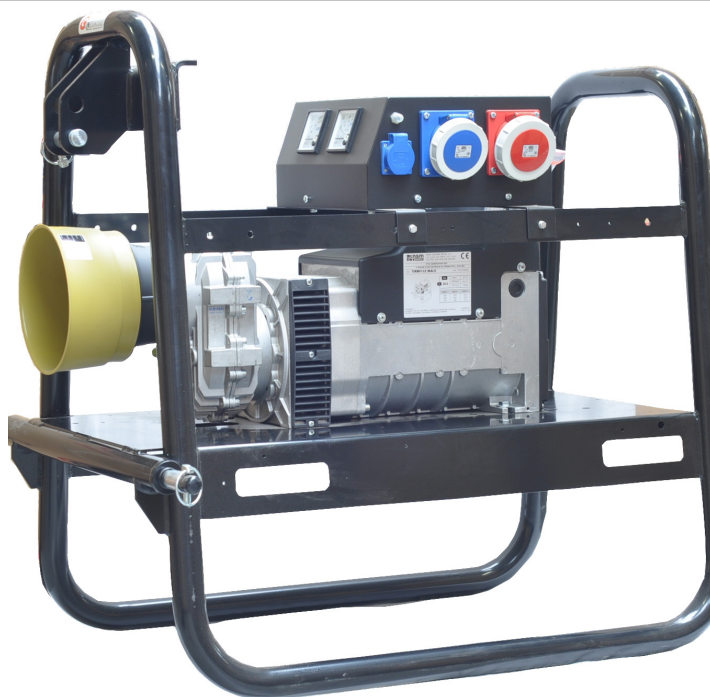

ALTERNATEURS PDF

AVR-SERIES
automatic voltage regulator

Référence:	GENPTO15-400	GENPTO20-400	GENPTO30-400	GENPTO42-400
Puissance absorbée:	15,0KVA	20,0KVA	30,0KVA	42,0KVA
Puissance rendue net:	3x400V+230V	3x400V+230V	3x400V+230V	3x400V+230V
Puissance recommandée:	40cv	50cv	70cv	100cv
Vitesse PTO:	435rpm	435rpm	430rpm	395rpm
Poids:	125kg	148kg	216kg	385kg
Dimensions (mm):	756x843x953	958x843x1003	958x843x1003	1110x727x1322
Type alternateur:	AVR - 2P 3000rpm	AVR - 2P 3000rpm	AVR - 4P 1500rpm	AVR - 4P 1500rpm

PRIX TARIF
€3141,68
hors TVA

€2244,06
hors TVA

€2715,31
TVA incluse

PRIX TARIF
€3763,91
hors TVA

€2688,50
hors TVA

€3253,09
TVA incluse

PRIX TARIF
€5401,25
hors TVA

€3858,04
hors TVA

€4668,22
TVA incluse

PRIX TARIF
€7536,98
hors TVA

€5383,56
hors TVA

€6514,11
TVA incluse