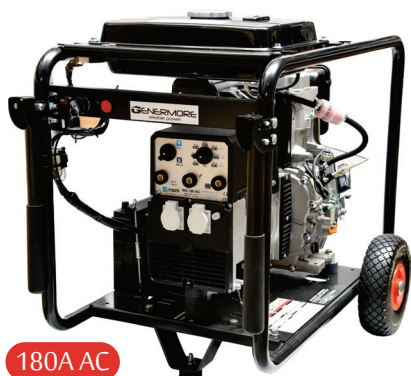

EN6200DE180ACWELD*

DIESEL
PRIX TARIF
€3492,94
hors TVA

€2494,96
hors TVA

€3018,90
TVA incluse

180A AC

Puissance: 6,0KVA
Puissance de sortie max. AC: 5000W
Puissance continue AC: 4500W
Gamme de soudage 35%: 180A AC
Gamme de soudage 60%: 125A AC
Niveau sonore: 75 dBA 7m
Capacité du réservoir: 11L
Poids: 137kg
Lo x La x H: 970x640x740mm
Consommation à charge max.: <300gr/KWH
Système de démarrage: Manuel + électrique