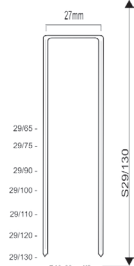

S29/130

Référence:	K1020100
Pression de travail:	6-8bar
Longueur agrafes:	65-130mm
Capacité:	120
Lo x La x H:	400x132x396mm
Poids:	5,85kg

Serie S29

S29/150

Référence:	K1020105
Pression de travail:	6-8bar
Longueur agrafes:	65-150mm
Capacité:	120
Lo x La x H:	400x138x470
Poids:	6,25kg

PRIX TARIF €1071,03 hors TVA
PRIX DE VENTE €765,02 hors TVA
PRIX DE VENTE €925,68 TVA incluse

PRIX TARIF €1203,17 hors TVA
PRIX DE VENTE €859,40 hors TVA
PRIX DE VENTE €1039,88 TVA incluse

B5/4/6/67-A1

Référence:	K106015
Pression de travail:	5-8bar
Long. agrafes/clous:	25-64mm
Capacité:	225-300
Lo x La x H:	338x153x418mm
Poids:	5,25kg

Convient pour: revêtement de façade, palettes, revêtements de sol, sous-planchers

PRIX TARIF €478,30 hors TVA
PRIX DE VENTE €341,64 hors TVA
PRIX DE VENTE €413,38 TVA incluse

S8/51-A1

Référence:	K1020401
Pression de travail:	5-8bar
Longueur agrafes:	25-50bar
Capacité:	140
Lo x La x H:	360x78x272mm
Poids:	1,94kg

Convient pour: palettes, lattes, gyproc, sols

PRIX TARIF €365,41 hors TVA
PRIX DE VENTE €261,01 hors TVA
PRIX DE VENTE €315,82 TVA incluse

GENERMOIRE
RENSON
LARIUS
FEMI
DREHMANN
DRELUX
BDS
ZECO
TRX
KITPRO
PUJMA
AR
DEWALT