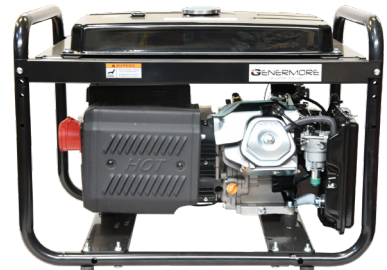

GENERMORE
RENSON
LARIUS
FEMI
DREHMANN
DREIX
BDS
ZECO
TRX
KITPRO
PUMA
AR
DEWALT

8 GÉNÉRATEURS SÉRIE EN A CADRE OUVERT

PROFESSIONAL EN5000

PRIX TARIF
€1208,13
hors TVA

€862,95
hors TVA

€1044,17
TVA incluse

Puissance absorbée:	5,0KVA
Puissance rendue max. AC:	4500W
Puissance en continu AC:	4000W
Type de moteur:	LC340FV 11cv 4T-OHV
Niveau sonore:	71 dBA 7m
Contenu réservoir:	6,2L
Poids:	70kg
Dimensions:	740x583x563mm
Autonomie en moyenne:	2,7h
Système de démarrage:	Par lanceur

PROFESSIONAL GP8000/400

97 LWA

ESSENCE

PRIX TARIF
€2323,78
hors TVA

€1659,84
hors TVA

€2008,41
TVA incluse

3~400V + Mono 230V

Puissance absorbée:	8,0KVA
Puissance rendue max. AC:	6500W(3x400V)
Puissance en continu AC:	6000W (3x400V)
Puissance rendue max AC:	3500W(1x230V)
Puissance en continu AC:	3000W (1x230V)
Type de moteur:	LC420FV 15cv 4T OHV
Niveau sonore:	72 dBA 7m
Contenu réservoir:	11L
Poids:	83kg
Dimensions:	760X583X571mm
Autonomie en moyenne:	4h
Système de démarrage:	Par lanceur

PROFESSIONAL GP8000/3x230

97 LWA

ESSENCE

PRIX TARIF
€2395,12
hors TVA

€1710,80
hors TVA

€2070,07
TVA incluse

3~230V + Mono 230V

Puissance absorbée:	8,0KVA
Puissance rendue max. AC:	6500W(3x230V)
Puissance en continu AC:	6000W (3x230V)
Puissance rendue max AC:	3500W (1x230V)
Puissance en continu AC:	3000W (1x230V)
Type de moteur:	LC420FV 15cv 4T OHV
Niveau sonore:	72 dBA 7m
Contenu réservoir:	11L
Poids:	83kg
Dimensions:	760X583X571mm
Autonomie en moyenne:	4h
Système de démarrage:	Par lanceur

PROFESSIONAL GP8000E/3x230

97 LWA

ESSENCE

PRIX TARIF
€2606,39
hors TVA

€1861,70
hors TVA

€2252,66
TVA incluse

3~230V + Mono 230V

Puissance absorbée:	8,0KVA
Puissance rendue max. AC:	6500W(3x230V)
Puissance en continu AC:	6000W (3x230V)
Puissance rendue max AC:	3500W (1x230V)
Puissance en continu AC:	3000W (1x230V)
Type de moteur:	LC420FV 4T OHV
Niveau sonore:	72 dBA 7m
Contenu réservoir:	11L
Poids:	83kg
Dimensions:	760X583X571mm
Autonomie en moyenne:	9h
Système de démarrage:	Par lanceur + dém. à clé