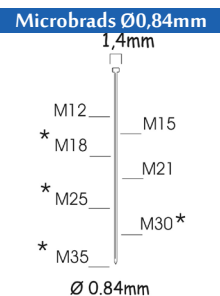

Référence:	K101200
Pression de travail:	4,5-7bar
Longueur clous:	15-35mm
Capacité:	100
Lo x La x H:	250x55x200mm
Poids:	0,90kg