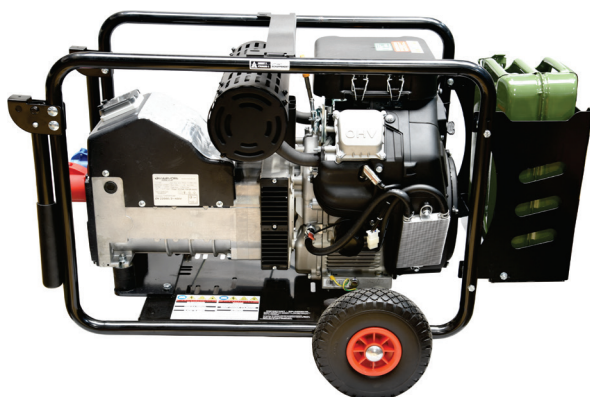

14 GÉNÉRATEURS SÉRIE EN

EN22000/400*

COMPACT ET PUISSANT

PRIX TARIF
€5968,14
hors TVA

€4262,96
hors TVA

€5158,18
TVA incluse

*L'image peut varier légèrement entre les différents modèles

Puissance:	22KVA
Puissance de sortie max. AC:	17600W(3x400V)
Puissance continue AC:	15000W(3x400V)
Puissance de sortie max. AC:	8800W(1x230V)
Puissance continue AC:	8000W(1x230V)
Type de moteur:	LC2V90FV
Niveau sonore:	81 dBA 7m
Capacité du réservoir:	20L
Poids:	180kg
Lo x La x H:	1150x640x740mm
Autonomie en moyenne:	4,5h
Système de démarrage:	Démarrage élec.