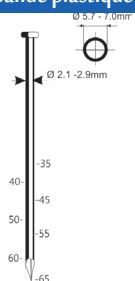

PRIX TARIF
€628,50
hors TVA

PRIX DE VENTE
€448,93
hors TVA

PRIX DE VENTE
€543,20
TVA incluse