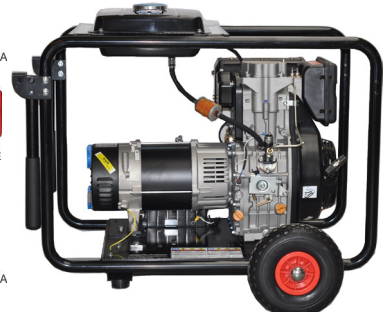

PROFESSIONAL EN6200DE(-400)*

EN6200DE-400*

PRIX TARIF
€2750,89
hors TVA

€1964,92
hors TVA

€2377,56
TVA incluse

EN6200DE*

PRIX TARIF
€2370,70
hors TVA

€1693,36
hors TVA

€2048,96
TVA incluse

Puissance absorbée:	6,0KVA
Puissance rendue max. AC:	5000W
Puissance en continu AC:	4500W
Type de moteur:	LC460FDV 10cv 4T OHV
Niveau sonore:	76 dBA 7m
Contenu réservoir:	11L
Poids:	137kg
Dimensions:	970x640x740mm
Autonomie en moyenne:	8h
Système de démarrage:	Par lanceur + dém. à clé