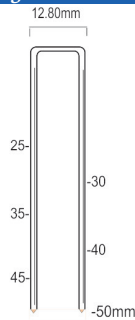

Agrafes serie S16