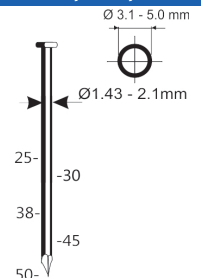

PRIX TARIF €584,48 hors TVA
PRIX DE VENTE €417,49 hors TVA
PRIX DE VENTE €505,16 TVA incluse

GENERMORE
RENSON
LARIUS
FEMT
DREHMANN
DRELUX
BDS
ZECO
TRX
KITPRO
PUJMA
AR
DEWALT