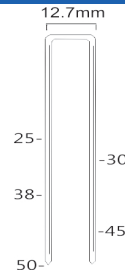

floor nailer and stapler