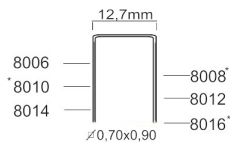

S80/16LN-A1

LONG NOSE

S80/16LM-A2

LONG MAGAZINE

Serie 80

Référence:	K102050
Pression de travail:	4,5-7bar
Longueur agrafes:	4-16mm
Capacité:	102
Lo x La x H:	238x42x152mm
Poids:	0,90kg

Convient pour: pré collages, isolation, sellerie