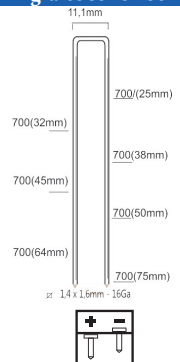

Agrafes serie 700