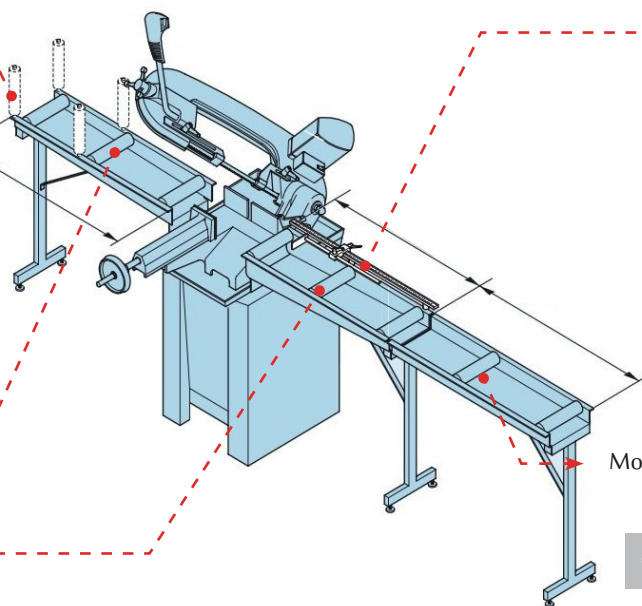

Extensions G + D

Référence: FEM7133704

1 x bandes rouleaux 1m in/out
Module supplémentaire à placer à gauche ou à droite

PRIX TARIF
€386,40
Hors TVA

PRIX DE VENTE
€276,00
Hors TVA

PRIX DE VENTE
€333,96
TVA incluse