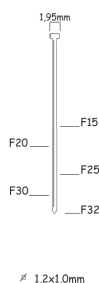

SEMI PRO - POLYMERE

Référence:	K103000
Pression de travail:	4,5-7bar
Longueur clous:	10-32mm
Capacité:	100
Lo x La x H:	253x49x197mm
Poids:	0,60kg

Convient pour: fabrication des meubles, moulures, portes et fenêtres, pré-collages

PRIX TARIF €119,57 hors TVA	PRIX DE VENTE €85,40 hors TVA	PRIX DE VENTE €103,34 TVA incluse

Référence:	K101011
Pression de travail:	4,5-7bar
Longueur clous:	10-32mm
Capacité:	110
Lo x La x H:	255x56x182mm
Poids:	1,20kg

Convient pour: fabrication des meubles, moulures, portes et fenêtres, pré-collages