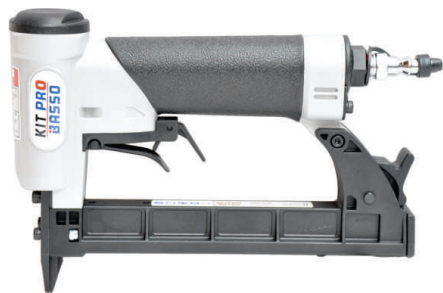

S10/25J-A1

S10/25P-A2

VOIR ACTION PAGE 103

Référence:	K102021
Pression de travail:	5-8bar
Longueur agrafes:	4-25mm
Capacité:	100
Lo x La x H:	245x55x195mm
Poids:	1,20kg

Agrafes 10J

Convient pour: isolation, carton, garnissage, revêtement de sol

PRIX TARIF	PRIX DE VENTE	PRIX DE VENTE
€153,05	€109,32	€132,28
hors TVA	hors TVA	TVA incluse

POLYMERE

Référence:	K104010
Pression de travail:	4,5-7bar
Longueur agrafes:	4-25mm
Capacité:	100
Lo x La x H:	244x49x194mm
Poids:	0,60kg

Agrafes 10J

Convient pour: isolation, carton, garnissage, revêtement de sol

PRIX TARIF	PRIX DE VENTE	PRIX DE VENTE
€106,19	€75,85	€91,78
hors TVA	hors TVA	TVA incluse

S10/16-C1

S90/25P-A2

POLYMERE

Référence:	K102001
Pression de travail:	4,5-7bar
Longueur agrafes:	4-13mm
Capacité:	134
Lo x La x H:	237x42x152mm
Poids:	0,90kg

Agrafes 10J

Convient pour: meubles, isolation

PRIX TARIF	PRIX DE VENTE	PRIX DE VENTE
€159,21	€113,72	€137,61
hors TVA	hors TVA	TVA incluse

Référence:	K104000
Pression de travail:	4,5-7bar
Longueur agrafes:	12-40mm
Capacité:	100
Lo x La x H:	244x49x194mm
Poids:	0,6kg

Agrafes serie 90

Convient pour: sellerie, isolation, revêtements de sol

PRIX TARIF	PRIX DE VENTE	PRIX DE VENTE
€105,14	€75,10	€90,87
hors TVA	hors TVA	TVA incluse