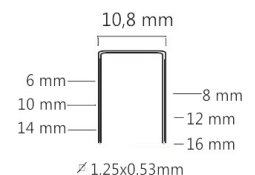

Convient pour: pré-collages, moulures fines, meubles

PRIX TARIF	PRIX DE VENTE	PRIX DE VENTE
€159,21	€113,72	€137,61
hors TVA	hors TVA	TVA incluse

S11/16-A1

VOIR ACTION PAGE 103

Agrafes serie T50

Référence:	K102055
Pression de travail:	5-8bar
Longueur agrafes:	6-16mm
Capacité:	115
Lo x La x H:	228x44x153mm
Poids:	0,95kg