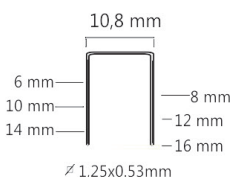

KL-S5016

AGRAFEUSE À MAIN

Agrafes serie T50

PRIX TARIF
€17,72
hors TVA

€12,66
hors TVA

€15,31
TVA incluse

Agrafes: Série T50/série 18Ga

Longueur agrafe: 6-14(T50)/15-16mm