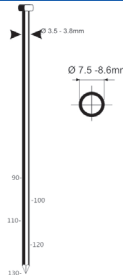

Clous en rouleaux 15°

PRIX TARIF: €1075,23 hors TVA
PRIX DE VENTE: €768,02 hors TVA
PRIX DE VENTE: €929,30 TVA incluse