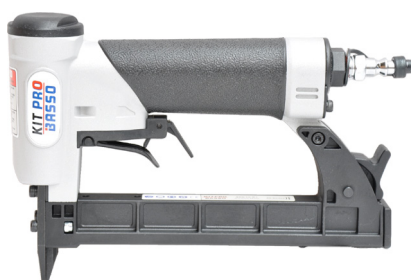

S80/16-B1

Référence: K102061
Pression de travail: 4,5-7bar
Longueur agrafes: 6-16mm
Capacité: 102
Lo x La x H: 238x42x152mm
Poids: 0,90kg

Convient pour: pré collages, isolation, sellerie

PRIX TARIF: €159,21 hors TVA
PRIX DE VENTE: €113,72 hors TVA
PRIX DE VENTE: €137,61 TVA incluse

Agrafes serie S80

± 0,70 x 0,90

GENERATOR
RENSON
LARIUS
FEMI
DREHMANN
DREIX
BDS
ZECO
TRX
KITPRO
DUMA
AR
DEWALT