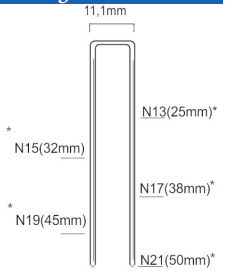

Référence:	K1020401
Pression de travail:	5-8bar
Longueur agrafes:	25-50bar
Capacité:	140
Lo x La x H:	360x78x272mm
Poids:	1,94kg

Agrafes serie N