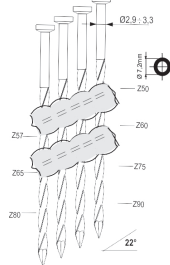

Clous 22°

Convient pour: menuiserie, coffrages,
construction en bois

PRIX TARIF
€604,62
hors TVA

PRIX DE VENTE
€431,87
hors TVA

PRIX DE VENTE
€522,56
TVA incluse