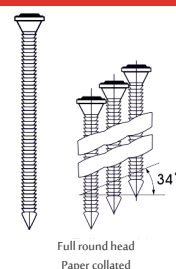

Metal connector

Convient pour: plaques de fer avec trous de clous, bandes de fer avec trous de clous

PRIX TARIF
€872,14
hors TVA

PRIX DE VENTE
€622,96
hors TVA

PRIX DE VENTE
€753,78
TVA incluse

GENERATOR RENSON LARIUS FEMI DREHMANN DREIX BOS ZECO TRX KITPRO DUMA AR DEWALT