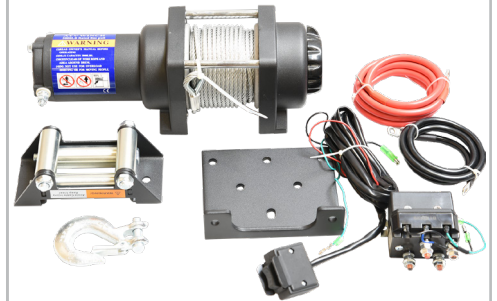

TEW3000S

PRIX TARIF
€231,24
hors TVA

€165,17
hors TVA

€199,86
TVA incluse

Capacité:	1134kg
Voltage:	12V
Dimensions:	340x110x110mm
Batterie:	60Ah
Longueur du câble:	15,2m
Diamètre du câble:	Ø4,8mm
Ratio:	1:136