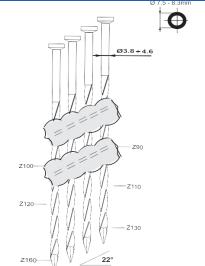

Convient pour: menuiserie, coffrages,
construction en bois

PRIX TARIF
€1038,87
hors TVA

PRIX DE VENTE
€742,05
hors TVA

PRIX DE VENTE
€897,88
TVA incluse