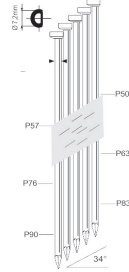

AG34/90-A1

Référence:	K107036
Cartouche de gaz:	80ml
Longueur clous:	50-90mm
Capacité:	60
Lo x La x H:	367x108x372mm
Poids:	3,36kg
Convient pour: toitures, palettes	

Clous 34°

PRIX TARIF
€838,60
hors TVA