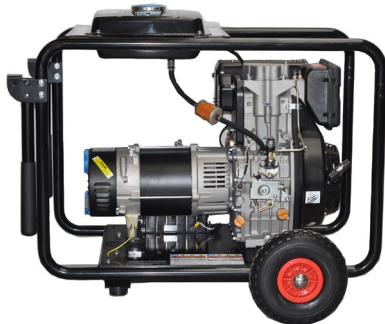

IDÉAL POUR LE CHANTIER

G8000D-A

- Disjoncteur automatique 26A
- Senseur de pression d'huile
- Compteur horaire

PRIX TARIF
€1483,70
hors TVA

€1059,80
hors TVA

€1282,3
TVA incluse

Puissance absorbée:	8,0KVA
Puissance rendue max. AC:	6500W
Puissance en continu AC:	6000W
Type de moteur:	LC420FDV 15cv 4T OHV
Niveau sonore:	72 dBA 7m
Contenu réservoir:	25L
Poids:	84kg
Dimensions:	730x660x630mm
Autonomie en moyenne:	8h
Système de démarrage:	Par lanceur + dém. à clé

- Semi-silencieux (Grand échappement et structure 3/4 fermée)
- Nouveau type de moteurs industriels avec lubrification par pression d'huile
- Maintenant avec crochet de levage.

PROFESSIONAL EN4200DE*

PRIX TARIF
€2256,93
hors TVA

€1612,09
hors TVA

€1950,63
TVA incluse

Puissance absorbée:	4,0KVA
Puissance rendue max. AC:	3100W
Puissance en continu AC:	2800W
Type de moteur:	CF178F 7cv 4T OHV
Niveau sonore:	74 dBA 7m
Contenu réservoir:	11L
Poids:	110kg
Dimensions:	970x640x740mm
Autonomie en moyenne:	11h
Système de démarrage:	Par lanceur + dém. à clé