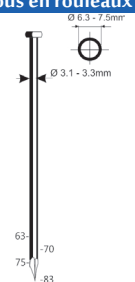

PRIX TARIF
€680,16
hors TVA

PRIX DE VENTE
€485,83
hors TVA

PRIX DE VENTE
€587,85
TVA incluse