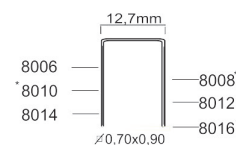

Convient pour: pré collages, isolation, sellerie

PRIX TARIF: €159,21 hors TVA
PRIX DE VENTE: €113,72 hors TVA
PRIX DE VENTE: €137,61 TVA incluse

Agrafes serie S80

± 0,70 x 0,90

GENERATOR
RENSON
LARIUS
FEMI
DREHMANN
DREIX
BDS
ZECO
TRX
KITPRO
DUMA
AR
DEWALT