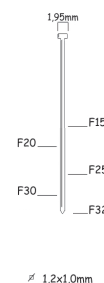

PRIX TARIF €170,85 hors TVA	PRIX DE VENTE €122,03 hors TVA	PRIX DE VENTE €147,66 TVA incluse