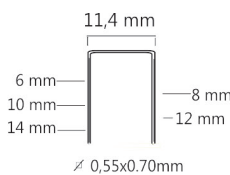

Convient pour: pré-collages, moulures fines, meubles

PRIX TARIF	PRIX DE VENTE	PRIX DE VENTE
€159,21	€113,72	€137,61
hors TVA	hors TVA	TVA incluse

S11/16-A1

VOIR ACTION PAGE 103

Agrafes serie T50

Référence:	K102055
Pression de travail:	5-8bar
Longueur agrafes:	6-16mm
Capacité:	115
Lo x La x H:	228x44x153mm
Poids:	0,95kg