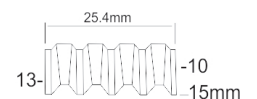

Convient pour: cuir de toit, roofing, shingles, isolation

Agrafes ondulées

PRIX TARIF: €468,28 hors TVA
PRIX DE VENTE: €334,48 hors TVA
PRIX DE VENTE: €404,73 TVA incluse

S10/25J-A1

S10/25P-A2

VOIR ACTION PAGE 103