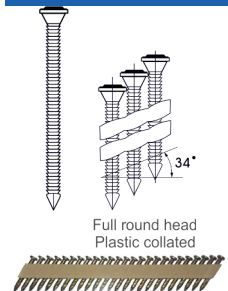

Metalconnector 34°

Full round head
Plastic collated

GENERATOR RENSON LARIUS FEMT DREHMANN DREIX BBS ZECO TRX KITPRO PUMA AR DEWALT