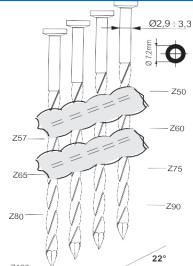

Convient pour: menuiserie, coffrages,
construction en bois

PRIX TARIF
€897,30
hors TVA

PRIX DE VENTE
€640,93
hors TVA

PRIX DE VENTE
€775,53
TVA incluse