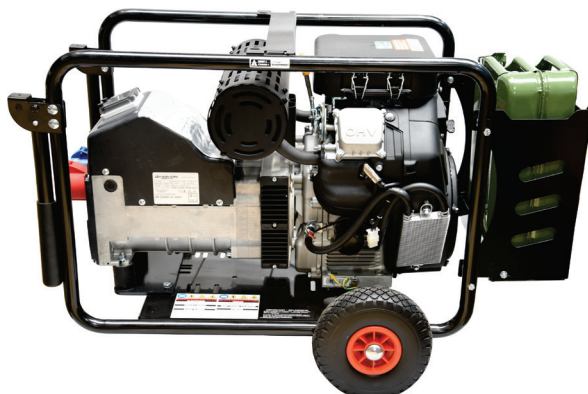

EN16000*

COMPACT ET PUISSANT

PRIX TARIF
€4831,26
hors TVA

€3450,90
hors TVA

€4175,59
TVA incluse

Puissance:	16KVA
Puissance de sortie max. AC:	12800W (1x230V)
Puissance continue AC:	11500W (1x230V)
Type de moteur:	LC2V80FV
Niveau sonore:	75 dBA 7m
Capacité du réservoir:	20L
Poids:	138kg
Lo x La x H:	1150x640x740mm
Autonomie en moyenne:	5,5h
Système de démarrage:	Démarrage élec.