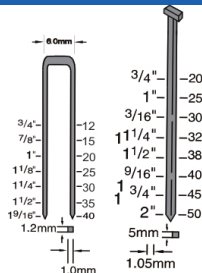

Geschikt voor: moulures, fabrication des meubles, portes et fenêtres, pré collages

Agrafes serie 90 + minibrads 18 GA

PRIX TARIF €264,47 hors TVA
 PRIX DE VENTE €188,91 hors TVA
 PRIX DE VENTE €228,58 TVA incluse