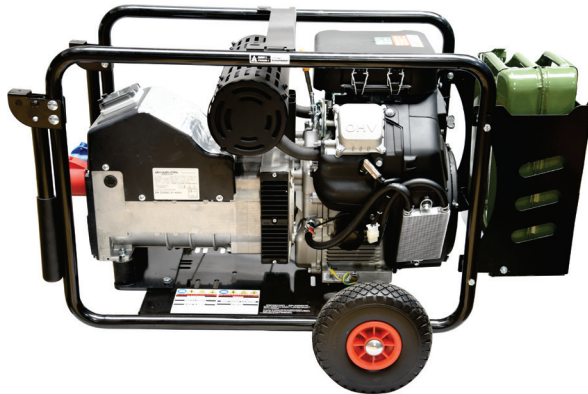

EN15000/400AVR*

COMPACT ET PUISSANT

PRIX TARIF
€4766,75
hors TVA

€3404,82
hors TVA

€4119,84
TVA incluse

Puissance:	15KVA
Puissance de sortie max. AC:	12800W (3x400V)
Puissance continue AC:	11500W (3x400V)
Puissance de sortie max. AC:	6400W (1x230V)
Puissance continue AC:	5400W (1x230V)
Type de moteur:	LC2V80FV
Niveau sonore:	75 dBA 7m
Capacité du réservoir:	20L
Poids:	138kg
Lo x La x H:	1150x640x740mm
Autonomie en moyenne:	5,5h
Système de démarrage:	Démarrage élec.