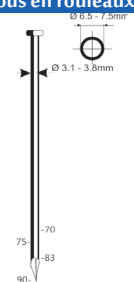

PRIX TARIF
€712,67
hors TVA

PRIX DE VENTE
€509,05
hors TVA

PRIX DE VENTE
€615,95
TVA incluse

C38/100-A1

Référence: K101106
Pression de travail: 5-8bar
Longueur clous: 50-100mm
Capacité: 225-300
Lo x La x H: 338x153x418mm
Poids: 5,25kg