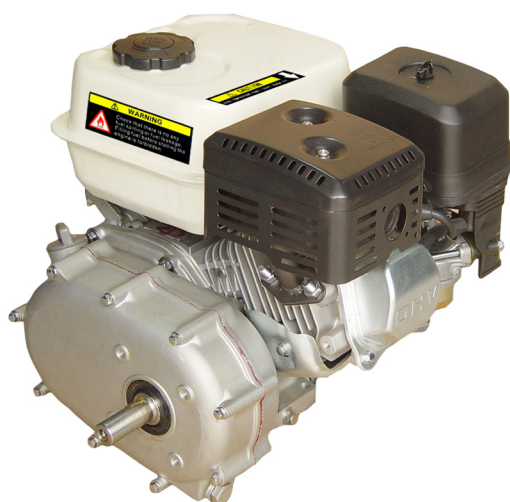

MOTEURS À ESSENCE

LCPower LOW-CARBON

LC200FB-Redu
LC200FDB-Redu
LC240FB-Redu