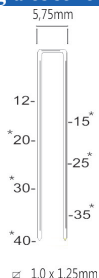

Agrafes serie 90

± 1,0 x 1,25mm

Référence: K102038
Pression de travail: 5-8bar
Longueur agrafes: 12-30mm
Capacité: 100
Lo x La x H: 266x60x225mm
Poids: 1,20kg

Convient pour: sellerie, isolation, revêtements de sol

PRIX TARIF: €194,38 hors TVA
PRIX DE VENTE: €138,84 hors TVA
PRIX DE VENTE: €168,00 TVA incluse