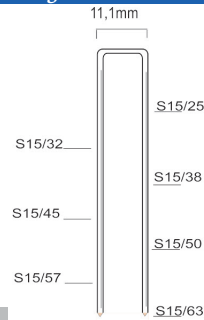

Agrafes serie S15

GENERATOR
RENSON
LARIUS
FEMT
DREHMANN
DREIX
BDS
ZECO
TRX
KITPRO
DUMA
AR
DEWALT