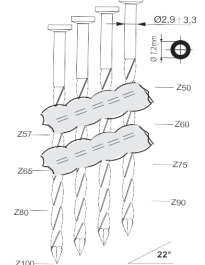

Clous 22°

Convient pour: menuiserie, coffrages,
construction en bois

PRIX TARIF
€677,99
hors TVA

PRIX DE VENTE
€484,28
hors TVA

PRIX DE VENTE
€585,97
TVA incluse