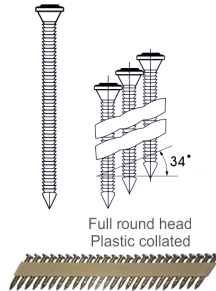

Metalconnector 34°

PRIX TARIF €598,11 hors TVA
PRIX DE VENTE €427,22 hors TVA
PRIX DE VENTE €516,94 TVA incluse