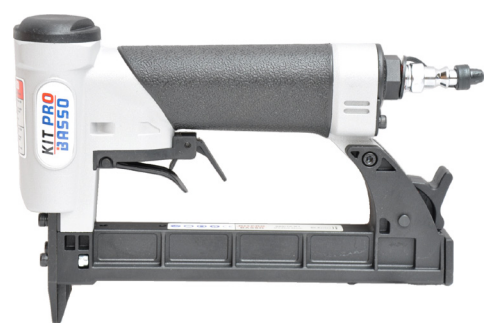

Convient pour: pré-collages, moulures fines, meubles

PRIX TARIF	PRIX DE VENTE	PRIX DE VENTE
€159,21	€113,72	€137,61
hors TVA	hors TVA	TVA incluse

S11/16-A1

VOIR ACTION PAGE 103

Agrafes serie T50

Référence:	K102055
Pression de travail:	5-8bar
Longueur agrafes:	6-16mm
Capacité:	115
Lo x La x H:	228x44x153mm
Poids:	0,95kg