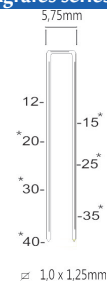

Agrafes series 90