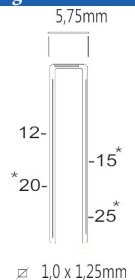

Agrafes serie 90

Convient pour: sellerie, isolation, revêtements de sol

PRIX TARIF	PRIX DE VENTE	PRIX DE VENTE
€105,14	€75,10	€90,87
hors TVA	hors TVA	TVA incluse