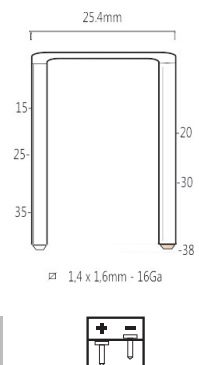

Référence: K102045
Pression de travail: 5-8bar
Longueur agrafes: 15-38mm
Capacité: 140
Lo x La x H: 362x278x236mm
Poids: 2,60kg

Convient pour: emballages, panels, sellerie, caisses

PRIX TARIF: €486,74 hors TVA
PRIX DE VENTE: €347,67 hors TVA
PRIX DE VENTE: €420,68 TVA incluse