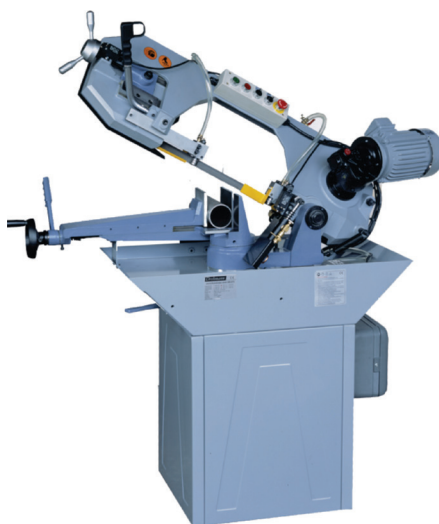

DR210HYDLUX(3x400V)

PRIX TARIF
€2282,28
hors TVA

€1630,20
hors TVA

€1972,54
TVA incluse

Moteur : 1,0cv
Capacité 90°: ● 170mm
■ 140x210mm
Capacité 45°: ● 125mm
■ 140x125mm
Vitesse ruban de scie: 40-80m/min
Vitesses: 2
Dimensions ruban: 2080x19x0,9mm
Voltage: 50Hz (3x400V)
Poids: 157kg
Refroidissement: Oui
Socle inclus: Oui