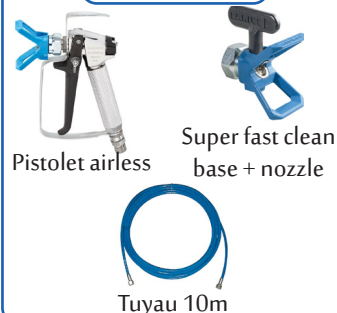

Inclus

Tuyau 10m

ZEUS

PRIX TARIF
€9614,62
hors TVA

€6867,59
hors TVA

€8309,78
TVA incluse

Puissance: 2,0KW
Débit maximale: 4l/m
Pression max.: 220bar
Voltage: 230V
Poids: 58kg
Ouverture de la buse: 1 pistolet jusqu'à 0,029"
2 pistolets jusqu'à 0,017"
Convient pour: Indoor, outdoor, bâtiments industriels