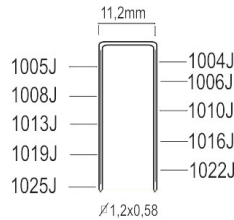

Agrafes 10J

Convient pour: isolation, carton, garnissage, revêtement de sol

PRIX TARIF	PRIX DE VENTE	PRIX DE VENTE
€153,05	€109,32	€132,28
hors TVA	hors TVA	TVA incluse

POLYMERE

Référence:	K104010
Pression de travail:	4,5-7bar
Longueur agrafes:	4-25mm
Capacité:	100
Lo x La x H:	244x49x194mm
Poids:	0,60kg