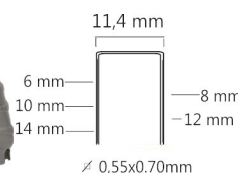

KL16R

AGRAFEUSE À MAIN

Agrafes serie S53

PRIX TARIF
€11,95
hors TVA

€8,54
hors TVA

€10,33
TVA incluse

Agrafes: série 53/série 18Ga

Longueur agrafes: 6-14(53)/15-16mm

Agrafes: K202700
K202705
K202710
K202715
K202720

Capacité: 160

Composition: ABS

Dimensions: 180x30x157mm

Poids: 375g