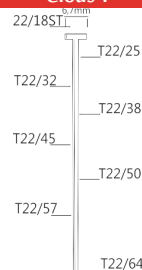

PRIX DE VENTE
€741,47
hors TVA

PRIX DE VENTE
€897,18
TVA incluse

B22/64-J2000

Référence:	K107045
Cartouche de gaz:	80ml
Longueur clous:	18-64mm
Capacité:	80
Lo x La x H:	370x108x364mm
Poids:	3,87kg

Clous T