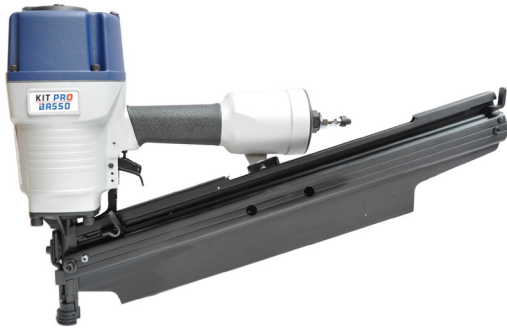

Clous 34°

PRIX TARIF €650,13 hors TVA
 PRIX DE VENTE €464,38 hors TVA
 PRIX DE VENTE €561,90 TVA incluse

GENERMOIRE
RENSON
LARTUS
FEMT
DREHMANN
DRELUX
BDS
ZECO
TRX
KITPRO
PUJMA
AR
DEWALT

A22/90-A1

Référence: K101084
Pression de travail: 5-8bar
Longueur clous: 50-90mm
Capacité: 64
Lo x La x H: 540x125x335mm
Poids: 3,60kg