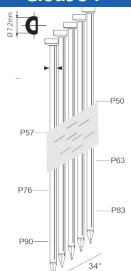

Clous 34°

A34/90-A1

+

33000 clous 34°

(6 x 63mm, 3 x 76mm, 3 x 83mm)

PRIX TARIF
€1085,00
hors TVA

PRIX DE VENTE
€775,00
hors TVA

PRIX DE VENTE
€937,75
TVA incluse

GENERATOR RENSON LARIUS FEMT DREHMANN DREIX BPS ZECO TRX KITPRO DUMA AR DEWALT