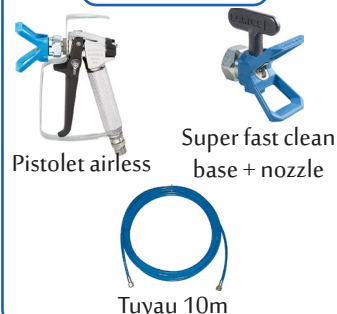

Puissance: 2,2KW
Débit maximale: 8l/m
Pression max.: 250bar
Voltage: 230V
Poids: 50kg
Ouverture de la buse: Jusqu'à 0,031"
Convient pour: Indoor, outdoor, bâtiments industriels

Inclus