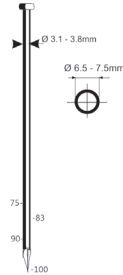

Clous en rouleaux 15°

PRIX TARIF: €761,58 hors TVA
PRIX DE VENTE: €543,98 hors TVA
PRIX DE VENTE: €658,22 TVA incluse