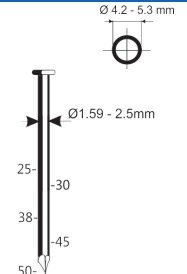

Clous en rouleaux + bande plastique 15°

PRIX TARIF: €593,10 hors TVA
PRIX DE VENTE: €423,64 hors TVA
PRIX DE VENTE: €512,61 TVA incluse

PRIX TARIF: €605,54 hors TVA
PRIX DE VENTE: €432,53 hors TVA
PRIX DE VENTE: €523,36 TVA incluse