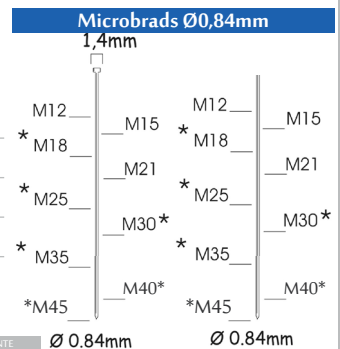

Référence:	K101201
Pression de travail:	5-8bar
Longueur clous:	15-45mm
Capacité:	150
Lo x La x H:	261x44x210mm
Poids:	1,10kg