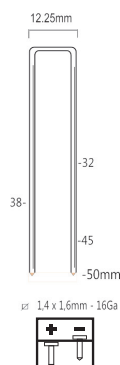

Référence: K102041
Pression de travail: 5-8bar
Longueur agrafes: 32-50mm
Capacité: 130
Lo x La x H: 369x93x286mm
Poids: 2,50kg

Convient pour: isolation, panels

PRIX TARIF: €419,74 hors TVA
PRIX DE VENTE: €299,81 hors TVA
PRIX DE VENTE: €362,77 TVA incluse