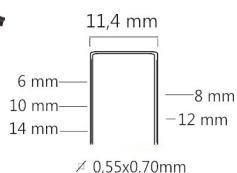

KL-717A

AVEC CORDON

Agrafes serie S53

PRIX TARIF
€45,67
hors TVA

€32,62
hors TVA

€39,48
TVA incluse

Agrafes: Série 53/série 18Ga/ série10J

Longueur agrafes: 6-14(53/10)/15-16mm

Agrafes: K202700
K202705
K202710
K202715
K202720

Capacité: 160

Composition: ABS

Puissance: 800W

Dimensions: 190x45x170mm

Poids: 799g

Voltage: 230V