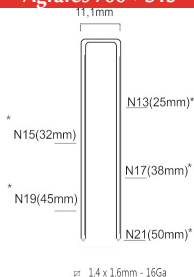

Agrafes 700 + S15

Convient pour: clôtures, emballages, palettes

PRIX TARIF
€1038,06
hors TVA

PRIX DE VENTE
€741,47
hors TVA

PRIX DE VENTE
€897,18
TVA incluse