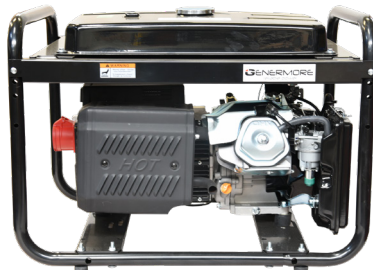

GENERMORE
RENSON
LARIUS
FEMI
DREHMANN
DREIX
BDS
ZECO
TRX
KITPRO
PUMA
AR
DEWALT

8 GÉNÉRATEURS SÉRIE EN A CADRE OUVERT

PROFESSIONAL EN5000

PRIX TARIF
€1208,13
hors TVA

€862,95
hors TVA

€1044,17
TVA incluse

Puissance absorbée:	5,0KVA
Puissance rendue max. AC:	4500W
Puissance en continu AC:	4000W
Type de moteur:	LC340FV 11cv 4T-OHV
Niveau sonore:	71 dBA 7m
Contenu réservoir:	6,2L
Poids:	70kg
Dimensions:	740x583x563mm
Autonomie en moyenne:	2,7h
Système de démarrage:	Par lanceur

PROFESSIONAL EN8000/230

97 LWA

ESSENCE

PRIX TARIF
€2042,78
hors TVA

€1459,13
hors TVA

€1765,55
TVA incluse

3~230V + Mono 230V

Puissance absorbée:	8,0KVA
Puissance rendue max. AC:	6500W(3x230V)
Puissance en continu AC:	6000W (3x230V)
Puissance rendue max AC:	3500(1x230V)
Puissance en continu AC:	3000W (1x230V)
Type de moteur:	LC420FV 15cv 4T OHV
Niveau sonore:	72 dBA 7m
Contenu réservoir:	6,2L
Poids:	80kg
Dimensions:	760X583X563mm
Autonomie en moyenne:	2,2h
Système de démarrage:	Par lanceur

PROFESSIONAL GP8000/400

97 LWA

ESSENCE

PRIX TARIF
€2323,78
hors TVA

€1659,84
hors TVA

€2008,41
TVA incluse

3~400V + Mono 230V

Puissance absorbée:	8,0KVA
Puissance rendue max. AC:	6500W(3x400V)
Puissance en continu AC:	6000W (3x400V)
Puissance rendue max AC:	3500W(1x230V)
Puissance en continu AC:	3000W (1x230V)
Type de moteur:	LC420FV 15cv 4T OHV
Niveau sonore:	72 dBA 7m
Contenu réservoir:	11L
Poids:	83kg
Dimensions:	760X583X571mm
Autonomie en moyenne:	4h
Système de démarrage:	Par lanceur

PROFESSIONAL GP8000/3x230

97 LWA

ESSENCE

PRIX TARIF
€2395,12
hors TVA

€1710,80
hors TVA

€2070,07
TVA incluse

3~230V + Mono 230V

Puissance absorbée:	8,0KVA
Puissance rendue max. AC:	6500W(3x230V)
Puissance en continu AC:	6000W (3x230V)
Puissance rendue max AC:	3500W (1x230V)
Puissance en continu AC:	3000W (1x230V)
Type de moteur:	LC420FV 15cv 4T OHV
Niveau sonore:	72 dBA 7m
Contenu réservoir:	11L
Poids:	83kg
Dimensions:	760X583X571mm
Autonomie en moyenne:	4h
Système de démarrage:	Par lanceur