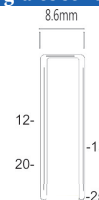

Agrafes serie 92

± 1,0 x 1,25mm