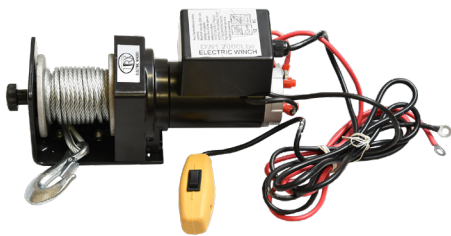

€193,44
hors TVA

€234,06
TVA incluse

Diamètre roues de marche: 85mm
Voltage: 230V
Capacité nominale: 999kg
Puissance: 200W
Vitesse: 16m/min
Dimensions: 35x30x22
Poids: 5kg
Longueur câble de com.: 5m

TEW1500-D1