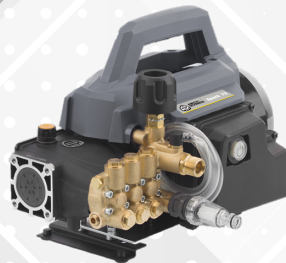

TRX

PROFESSIONAL GEAR

DEALER