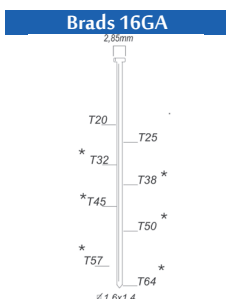

B16/64-A1

-BOXX

Référence: K101051
Pression de travail: 5-8bar
Longueur clous: 20-64mm
Capacité: 100
Lo x La x H: 299x74x281mm
Poids: 1,70kg

Convient pour: moulures fines, parquet, fabrication des meubles, fenêtres et portes