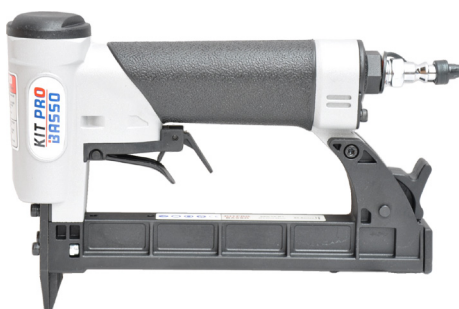

S53/16

VOIR ACTION PAGE 103

Agrafes serie S53

Référence:	K102052
Pression de travail:	5-8bar
Longueur agrafes:	4-16mm
Capacité:	214
Lo x La x H:	237x42x152mm
Poids:	0,90kg

Convient pour: pré-collages, moulures fines, meubles

PRIX TARIF	PRIX DE VENTE	PRIX DE VENTE
€159,21	€113,72	€137,61
hors TVA	hors TVA	TVA incluse