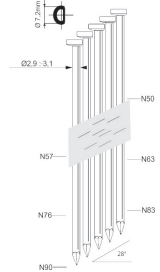

Clous 28°

PRIX TARIF €534,76 hors TVA
PRIX DE VENTE €381,97 hors TVA
PRIX DE VENTE €462,19 TVA incluse