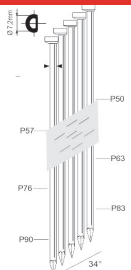

Référence action:	ACT2K107035
Référence clouer:	K107035
Cartouche de gaz:	80ml
Longueur clous:	50-90mm
Capacité:	60
Lo x La x H:	367x108x372mm
Poids:	3,36kg
Convient pour: toitures, palettes	

Clous 34°