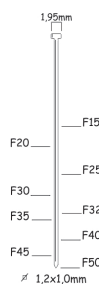

ACTION VOIR PAGE 103

Référence:	K103011
Pression de travail:	5-7bar
Longueur clous:	10-50mm
Capacité:	100
Lo x La x H:	253x59x249mm
Poids:	0,94kg

Convient pour: fabrication des meubles, moulures, portes et fenêtres, pré-collages