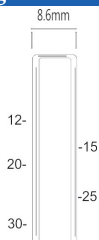

Agrafes serie 92

± 1,0 x 1,25mm