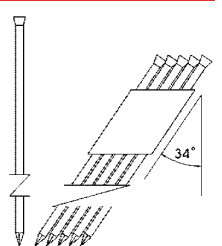

Brads 16Ga 20°

A34/64-J2000

Référence: K107025
 Cartouche de gaz: 35ml
 Longueur clous: 32-64mm
 Capacité: 100
 Lo x La x H: 332x126x310mm
 Poids: 2,38kg
 Convient pour: menuiserie, lattes de verre

Brads DA 34°