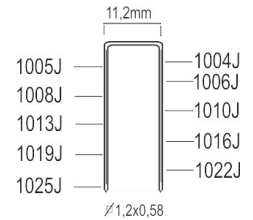

Agrafes 10J

Convient pour: isolation, carton, garnissage, revêtement de sol

PRIX TARIF	PRIX DE VENTE	PRIX DE VENTE
€106,19	€75,85	€91,78
hors TVA	hors TVA	TVA incluse