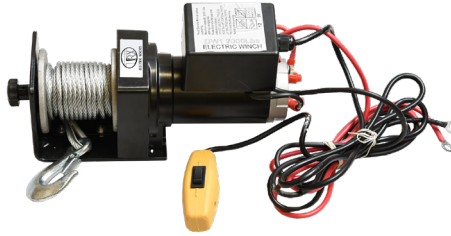

TEW2000-DW-1

PRIX TARIF
€190,44
hors TVA

€136,03
hors TVA

€164,60
TVA incluse

Capacité:	900kg
Voltage:	12V
Dimensions:	285x105x105mm
Batterie:	60Ah
Longueur du câble:	15,0m
Diamètre du câble:	Ø4,0mm
Ratio:	1:153