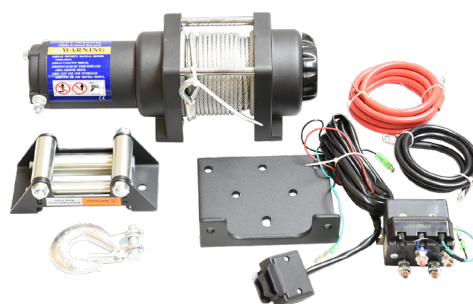

TEW4000S

PRIX TARIF
€286,63
hors TVA

€204,73
hors TVA

€247,73
TVA incluse

Capacité:	1816kg
Voltage:	12V
Dimensions:	340x110x110mm
Batterie:	100Ah
Longueur du câble:	15,2m
Diamètre du câble:	Ø4,8mm
Ratio:	1:166