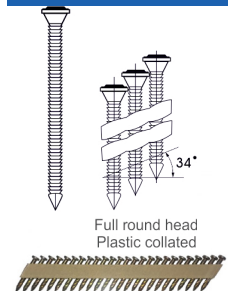

Convient pour: connexions métalliques

PRIX TARIF	PRIX DE VENTE	PRIX DE VENTE
€364,63	€260,45	€315,14
hors TVA	hors TVA	TVA incluse

Metalconnector 34°

Full round head
Plastic collated

PN34/64

Référence:	K101096
Pression de travail:	5-8bar
Longueur clous:	38 en 64mm
Capacité:	20
Lo x La x H:	277x112x254mm
Poids:	1,88kg