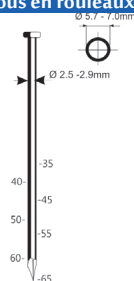

PRIX TARIF
€655,20
hors TVA

PRIX DE VENTE
€468,00
hors TVA

PRIX DE VENTE
€566,28
TVA incluse