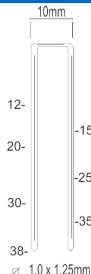

Agrafes serie S10