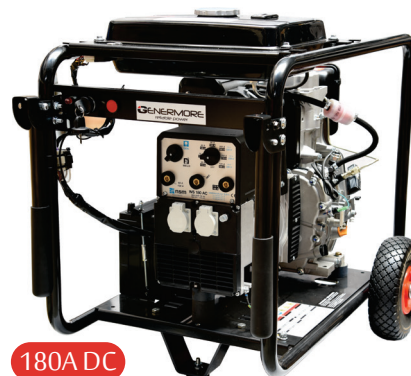

EN6200DE180DCWELD*

DIESEL
PRIX TARIF
€3761,43
hors TVA

€2686,74
hors TVA

€3250,95
TVA incluse

180A DC

Puissance: 6,0KVA
Puissance de sortie max. DC: 5000W
Puissance continue DC: 4500W
Gamme de soudage 35%: 180A DC
Gamme de soudage 60%: 140A DC
Niveau sonore: 75 dBA 7m
Capacité du réservoir: 11L
Poids: 137kg
Lo x La x H: 970x640x740mm
Consommation à charge max.: <300gr/KWH
Système de démarrage: Manuel + électrique