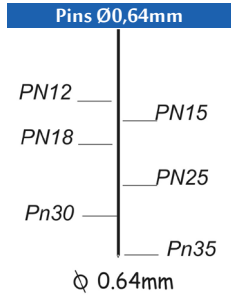

B23/25-A1

PINS

B23/35-A1

PINS

Référence:	K101091
Pression de travail:	4,5-7bar
Longueur clous:	12-25mm
Capacité:	154
Lo x La x H:	226x42x160
Poids:	0,80kg

Référence:	K101092
Pression de travail:	4,5-7bar
Longueur clous:	12-35mm
Capacité:	154
Lo x La x H:	226x42x160
Poids:	0,90kg