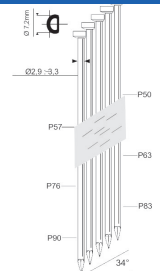

Clous 34°

PRIX TARIF €650,13 hors TVA
PRIX DE VENTE €464,38 hors TVA
PRIX DE VENTE €561,90 TVA incluse

GENERMOIRE
RENSON
LARTUS
FEMT
DREHMANN
DRELUX
BDS
ZECO
TRX
KITPRO
PUJMA
AR
DEWALT