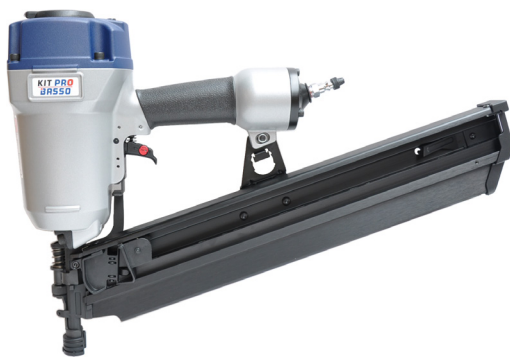

A34/90-A2

Référence: K101082
Pression de travail: 5-8bar
Longueur clous: 50-90mm
Capacité: 90
Lo x La x H: 480x125x340mm
Poids: 3,50kg
Convient pour: menuiserie, coffrages, construction en bois

Clous 34°

PRIX TARIF €558,60 hors TVA
PRIX DE VENTE €399,00 hors TVA
PRIX DE VENTE €482,79 TVA incluse