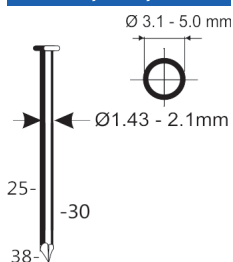

PRIX TARIF €424,57 hors TVA
PRIX DE VENTE €303,26 hors TVA
PRIX DE VENTE €366,95 TVA incluse