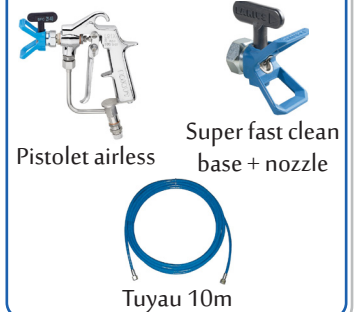

POMPE À PISTON

Inclus