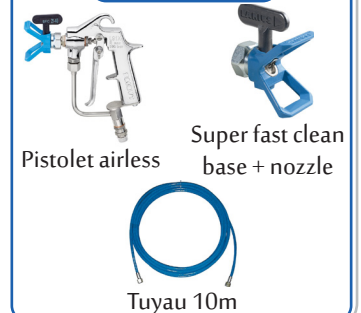

POMPE À PISTON

Inclus