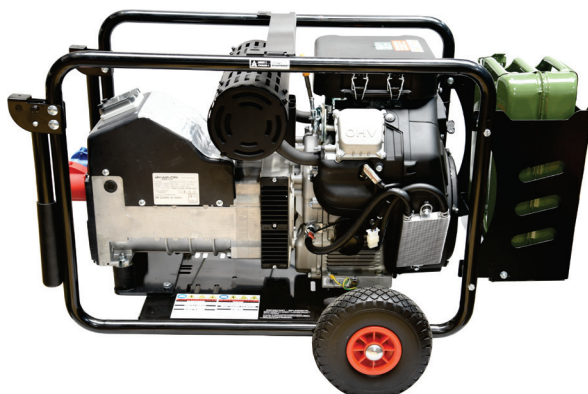

EN16000/400*

COMPACT ET PUISSANT

PRIX TARIF
€4600,74
hors TVA

€3286,24
hors TVA

€3976,36
TVA incluse

Puissance:	16KVA
Puissance de sortie max. AC:	13000W(3x400V)
Puissance continue AC:	11700W(3x400V)
Puissance de sortie max. AC:	6500W(1x230V)
Puissance continue AC:	5800W(1x230V)
Type de moteur:	LC2V80FV
Niveau sonore:	75 dBA 7m
Capacité du réservoir:	20L
Poids:	138kg
Lo x La x H:	970x640x740mm
Autonomie en moyenne:	5,5h
Système de démarrage:	Démarrage élec.