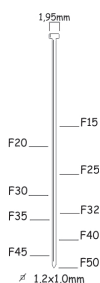

B18/50-A1

B18/50-A1

L-BOXX

Référence: K101021
 Pression de travail: 4,5-7bar
 Longueur clous: 12-25mm
 Capacité: 154
 Lo x La x H: 226x42x160mm
 Poids: 0,80kg

Convient pour: moulures fines, parquet, pré-collages