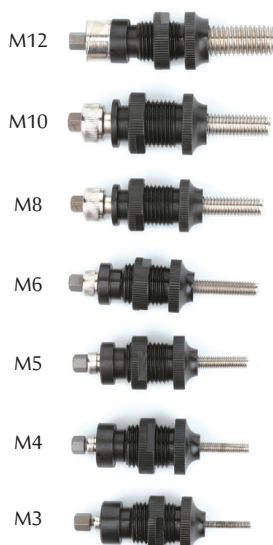

PRIX TARIF
€819,00
hors TVA

PRIX DE VENTE
€ 585,00
hors TVA

PRIX DE VENTE
€707,85
TVA incluse

Ø	M3	M4	M5	M6	M8	M10	M12
AL	●	●	●	●	●	●	●
ST	●	●	●	●	●	●	●
INOX	●	●	●	●	●	●	●

**Inclus
7 mandrins
interchangeables**