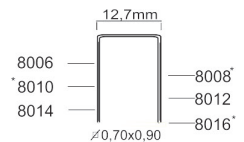

Serie 80

Référence:	K102054
Pression de travail:	4,5-7bar
Longueur agrafes:	6-16mm
Capacité:	245
Lo x La x H:	377x44x160mm
Poids:	1,35kg

Convient pour: pré collages, isolation, sellerie

PRIX TARIF	PRIX DE VENTE	PRIX DE VENTE
€326,01	€232,87	€281,77
hors TVA	hors TVA	TVA incluse