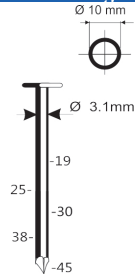

Clous roofing 15°

Référence: K1011012
Pression de travail: 5-8bar
Longueur clous: 25-50mm
Capacité: 200-400
Lo x La x H: 305x128x290mm
Poids: 2,00kg
Convient pour: chevrons, toitures, caisses sous-planchers, sheating, emballages