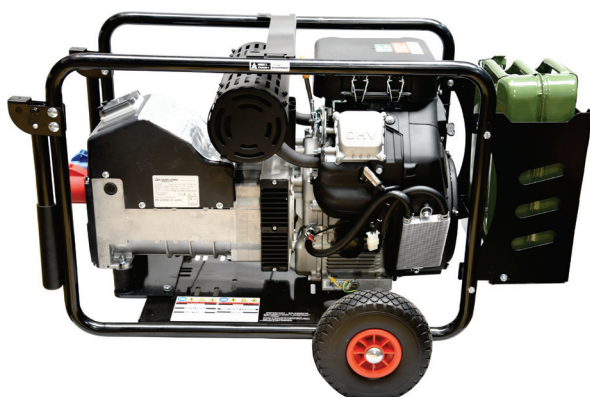

EN22000/400-AVR*

COMPACT ET PUISSANT

PRIX TARIF
€6189,46
hors TVA

€4421,04
hors TVA

€5349,46
TVA incluse

Puissance:	22KVA
Puissance de sortie max. AC:	17600W(3x400V)
Puissance continue AC:	15000W(3x400V)
Puissance de sortie max. AC:	10000W(1x230V)
Puissance continue AC:	9500W(1x230V)
Type de moteur:	LC2V90FV
Niveau sonore:	81 dBA 7m
Capacité du réservoir:	20L
Poids:	180kg
Lo x La x H:	970x640x740mm
Autonomie en moyenne:	4,5h
Système de démarrage:	Démarrage élec.

Les groupes électrogènes avec * ne sont pas destinés à une utilisation en extérieur dans l'UE