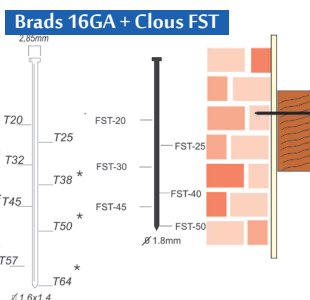

Convient pour: plinthes, cadres, portes et fenêtres, parquet, faux plafonds

PRIX TARIF
€365,41
hors TVA

PRIX DE VENTE
€261,01
hors TVA

PRIX DE VENTE
€315,82
TVA incluse

SORTIMO

B16/50-D1
5000 brads + 1500 clous
(5000 x 50mm + 1500 x FST32mm)
Tuyau d'air comprimé 5m
avec raccords
Intérieur en mousse NBR