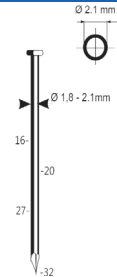

PRIX TARIF €454,64 hors TVA
PRIX DE VENTE €324,74 hors TVA
PRIX DE VENTE €392,94 TVA incluse