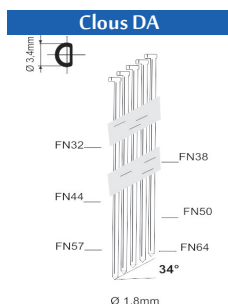

Référence:	K101071
Pression de travail:	5-8bar
Longueur clous:	25-64mm
Capacité:	100
Lo x La x H:	348x85x313mm
Poids:	1,90kg

Convient pour: moulures fines, panneaux, portes et fenêtres, lattes à poser le verre

PRIX TARIF	PRIX DE VENTE	PRIX DE VENTE
€355,85	€254,18	€307,55
hors TVA	hors TVA	TVA incluse