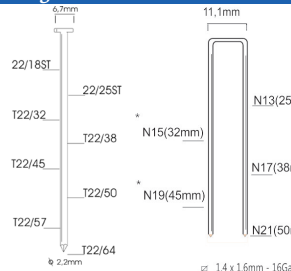

B5/4/6/67-A1

Référence:	K106015
Pression de travail:	5-8bar
Long. agrafes/clous:	25-64mm
Capacité:	225-300
Lo x La x H:	338x153x418mm
Poids:	5,25kg

700 + agrafes serie N, clous serie T22

Convient pour: revêtement de façade, palettes, revêtements de sol, sous-planchers