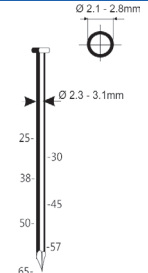

Clous en rouleaux + bande plastique 15°

PRIX TARIF: €583,07 hors TVA
PRIX DE VENTE: €416,48 hors TVA
PRIX DE VENTE: €503,94 TVA incluse

PRIX TARIF: €628,50 hors TVA
PRIX DE VENTE: €448,93 hors TVA
PRIX DE VENTE: €543,20 TVA incluse