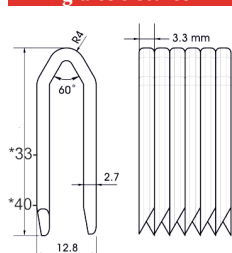

Agrafes clôtures

Convient pour: clôtures

PRIX TARIF
€971,01
hors TVA

PRIX DE VENTE
€693,58
hors TVA

PRIX DE VENTE
€839,23
TVA incluse