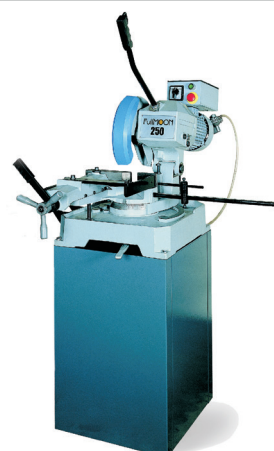

DR-250 FASTCUT (3x400V)

PRIX TARIF
€1801,80
hors TVA

€1287,00
hors TVA

€1557,27
TVA incluse

Moteur : 1,3cv (0,95kW)
Capacité 45° : • 65mm ■ 58x58mm ▣ 70x50mm
Capacité 90° : • 75mm ■ 65x65mm ▣ 90x50mm
Diamètre de lame : Ø250mm
Vitesse : 42rpm
Voltage : 50Hz (3x230V) (3x400v)
Poids : 85kg

LAMES DE SCIE HSSDM05 POUR MÉTAL

Ø250 x 2.0-Z128 x Ø32mm	€53,27 hors TVA	€64,46 TVA incluse
Ø250 x 2.0-Z160 x Ø32mm	€54,48 hors TVA	€65,91 TVA incluse
Ø250 x 2.0-Z200 x Ø32mm	€61,54 hors TVA	€74,46 TVA incluse
Ø250 x 2.0-Z220 x Ø32mm	€71,86 hors TVA	€86,96 TVA incluse
Ø275 x 2.0-Z180 x Ø32mm	€71,86 hors TVA	€86,96 TVA incluse

Ø275 x 2.0-Z220 x Ø32mm	€71,86 hors TVA	€86,96 TVA incluse
Ø300 x 2.0-Z220 x Ø32mm	€101,23 hors TVA	€122,49 TVA incluse
Ø315 x 2.0-Z200 x Ø32mm	€111,68 hors TVA	€135,13 TVA incluse
Ø315 x 2.0-Z220 x Ø32mm	€111,68 hors TVA	€135,13 TVA incluse