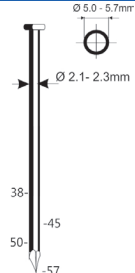

Clous en rouleaux 15°

Référence: K10110231
Pression de travail: 5-8bar
Longueur clous: 32-65mm
Capacité: 300
Lo x La x H: 268x128x306mm
Poids: 2,00kg
Convient pour: chevrons, toitures, clôtures, sheating, caisses, emballages