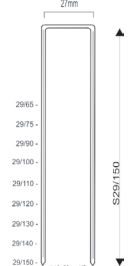

Serie S29

PRIX TARIF €1071,03 hors TVA
PRIX DE VENTE €765,02 hors TVA
PRIX DE VENTE €925,68 TVA incluse

PRIX TARIF €1203,17 hors TVA
PRIX DE VENTE €859,40 hors TVA
PRIX DE VENTE €1039,88 TVA incluse