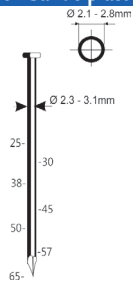

PRIX TARIF €658,16 hors TVA
PRIX DE VENTE €470,11 hors TVA
PRIX DE VENTE €568,83 TVA incluse