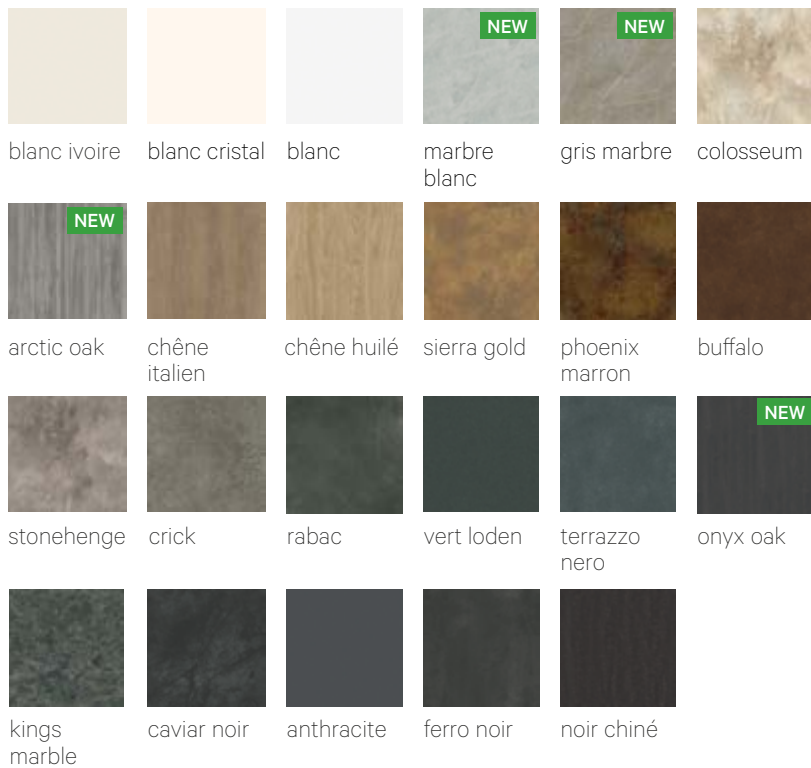

EN UN COUP D'ŒIL :

- **Décors attrayants**
- Pour une **utilisation en intérieur et en extérieur**
- **Surface facile d'entretien** en stratifié haute densité HPL
- **Résistant aux UV et aux chocs**
- Résistance conforme à la norme **DIN EN 438** relative aux plans de travail de cuisine
- **Formats spéciaux possibles**

Matériau	HPL
Surface	structure miniperle
Épaisseur de plateau (mm)	12
Épaisseur des bords (mm)	12
Secteur d'application	intérieur / extérieur