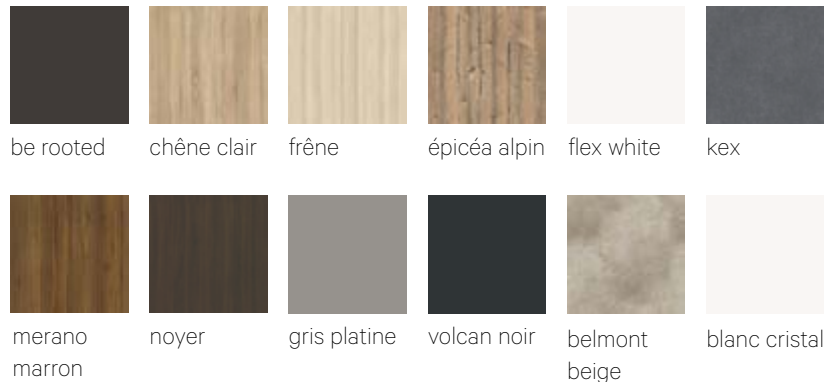

INTERIEU

R

PLATEAU VARIO STRONG

EN UN COUP D'ŒIL :

- **Plateau de table résistant**
- Pour l'intérieur
- Plateau composite en stratifié haute densité HPL
- **Résistant aux chocs, facile à entretenir et robuste**