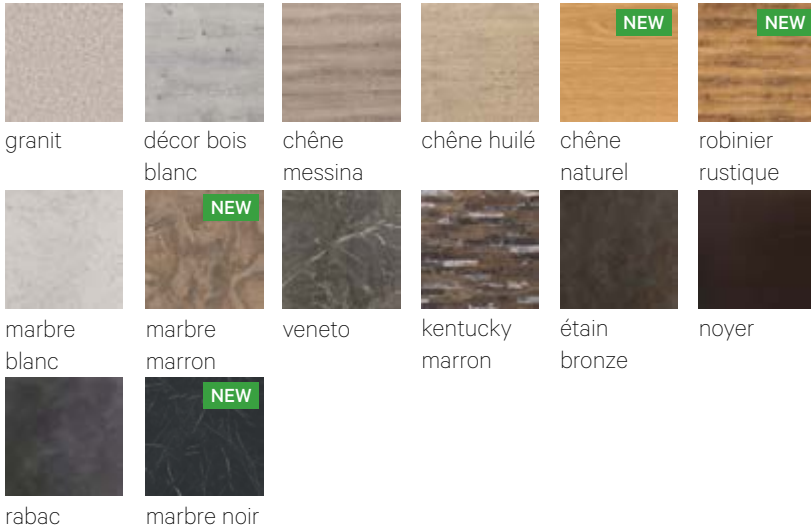

EN UN COUP D'ŒIL :

- Diversité des designs
- **Surface facile à entretenir et résistante aux chocs**
- **Protégé contre la pénétration de l'humidité**