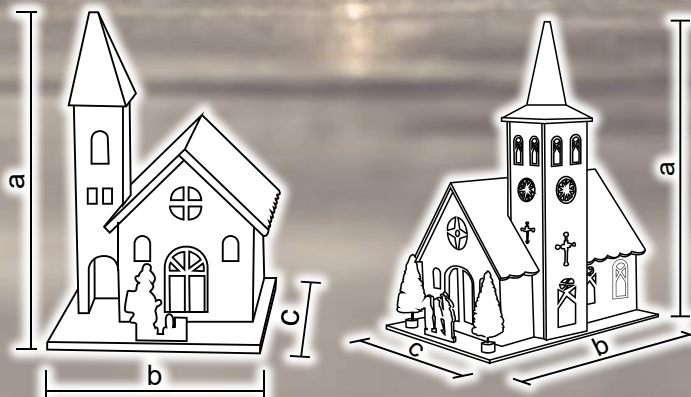

Lesene cerkve

Tracon koda	Koda 2	Število LED (kom)	a (cm)	b (cm)	c (cm)	Baterije*
CHRCIWW	X23007	1	13	9.5	8	1 × CR2032
CHRWHCHW4WW	X22077	4	25	19.5	15	3 × AA

*Baterije niso priložene!