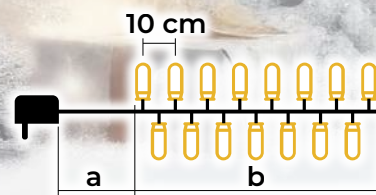

Tracon koda	Koda 2	Število LED (kom)	Barvna temperatura	a (m)	b (m)	Moč (W)
CHRSTOB100CW	X22014	100	hladno bela	2	10	3.6
CHRSTOB200CW	X22015	200	hladno bela	5	20	6