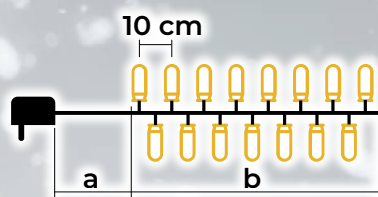

Tracon koda	Koda 2	Število LED (kom)	Barvna temperatura	a (m)	b (m)	Moč (W)
CHRSTOSW100WW	X22005	100	toplo bela/toplo bela	2	10	3.6
CHRSTOSW200WW	X22006	200	toplo bela/toplo bela	5	20	6
CHRSTOSW500WW	X22007	500	toplo bela/toplo bela	5	50	7.2