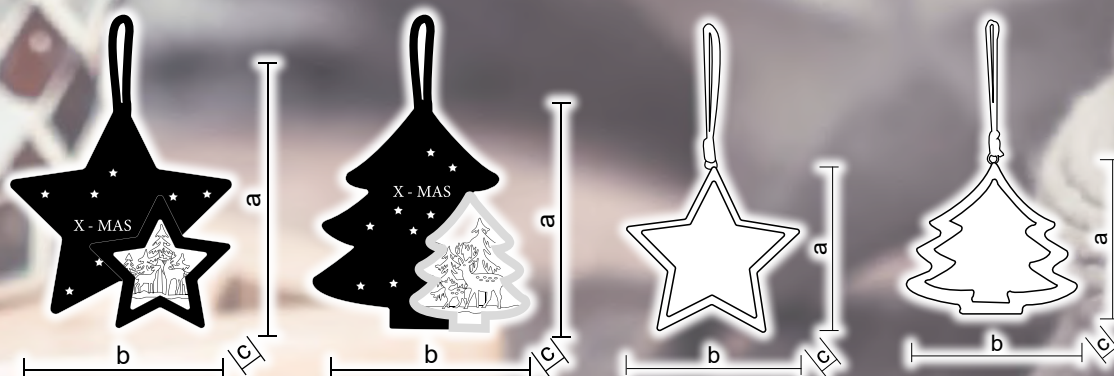

Okenske in stenske dekoracije

Tracon koda	Koda 2	Število LED (kom)	a (cm)	b (cm)	c (cm)	Baterije*
CHRHS7WW	X23005	7	21	22	2.8	2 x AAA
CHRHT7WW	X23006	7	21.5	21	2.8	2 x AAA
CHRSTWW5WW	X22093	5	15	15	2.5	2 x AA
CHRTRWW5WW	X22094	5	15	15	2.5	2 x AA

*Baterije niso priložene!