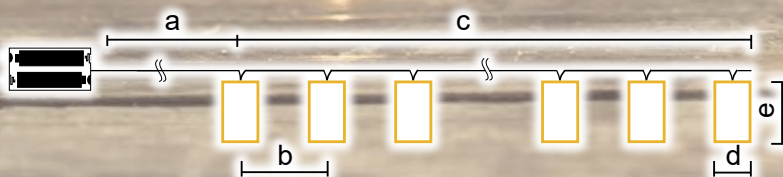

Dekorativne svetlobne verige

Tracon koda	Koda 2	Število LED (kom)	a (cm)	b (cm)	c (cm)	d (cm)	e (cm)	Baterije*
CHRSTSTM10WW	X22062	10	30	15	135	7.5	7.5	2 × AA
CHRSTSTA10WW	X22059	10	30	15	135	5.7	5.7	2 × AA
CHRSTSTPW10WW	X22054	10	30	15	135	5.5	5.5	2 × AA
CHRSTSTWM10WW	X22053	10	30	15	135	6	6	2 × AA

*Baterije niso priložene!