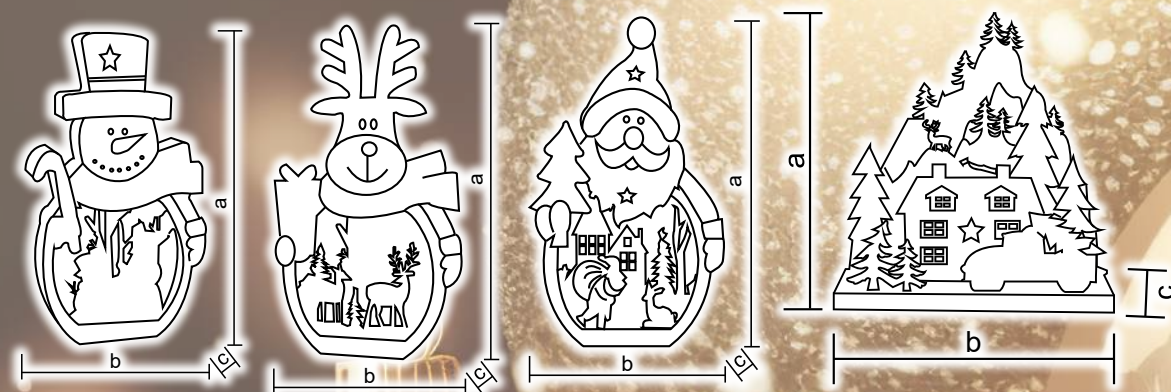

Lesene cerkve

CHRWHCH10WW

X22084

Tracon koda	Koda 2	Število LED (kom)	a (cm)	b (cm)	c (cm)	Baterije*
CHRWHCH10WW	X22084	10	22	20.5	12	3 × AA

*Baterije niso priložene!

Namizne dekoracije

-  10.000 h
-  warm white
- 
-  timer auto
6h ON / 18h OFF
-  change