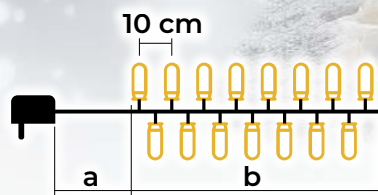

Tracon koda	Koda 2	Število LED (kom)	Barvna temperatura	a (m)	b (m)	Moč (W)
CHRSTOSC100WW	X22008	100	toplo bela/hladno bela	2	10	3.6
CHRSTOSC200WW	X22009	200	toplo bela/hladno bela	5	20	6
CHRSTOSC500WW	X22010	500	toplo bela/hladno bela	5	50	7.2