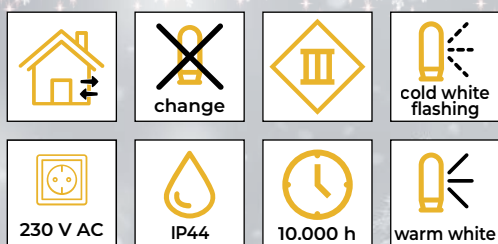

Toplo bele LED svetlobne verige – izvedba s hladno belimi LED iskricami

- vsebuje adapter
- ni mogoče podaljševati