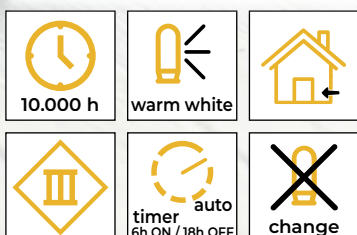

Dekorativne svetlobne verige

Tracon koda	Koda 2	Število LED (kom)	a (cm)	b (cm)	c (cm)	d (cm)	e (cm)	Baterije*
CHRSTRDPW10WW	X22066	10	30	15	135	4	6	2 × AA
CHRSTRDAI0WW	X22068	10	30	10	90	2.8	4.1	2 × AA
CHRSTSCA10WW	X22069	10	30	10	90	2	4	2 × AA
CHRSTPBW10WW	X22072	10	30	15	135	4	5.5	2 × AA

*Baterije niso priložene!