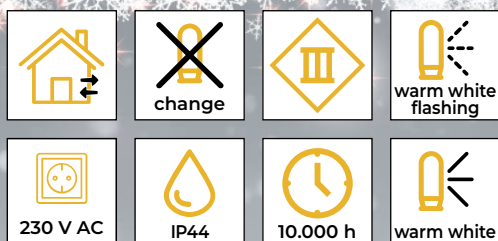

Toplo bele LED svetlobne verige – izvedba s toplo belimi LED iskricami

- vsebuje adapter
- ni mogoče podaljševati