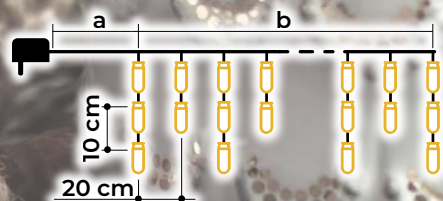

Tracon koda	Koda 2	Število LED (kom)	Barvna temperatura	a (m)	b (m)	Moč (W)
CHRIOB5CW	X22024	125	hladno bela	5	5	3.6
CHRIOB10CW	X22025	250	hladno bela	5	10	6