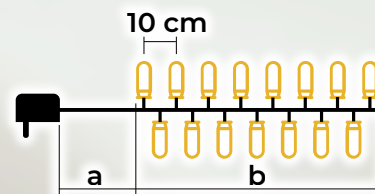

Tracon koda	Koda 2	Število LED (kom)	Barvna temperatura	a (m)	b (m)	Moč (W)
CHRSTOP100RGB	X22020	100	RGB	2	10	3.6
CHRSTOP200RGB	X22021	200	RGB	5	20	6