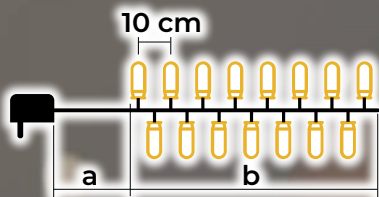

- vsebuje adapter
- ni mogoče podaljševati

Tracon koda	Koda 2	Število LED (kom)	Barvna temperatura	a (m)	b (m)	Moč (W)
CHRSTOB100RGB	X22019	100	RGB	2	10	3.6