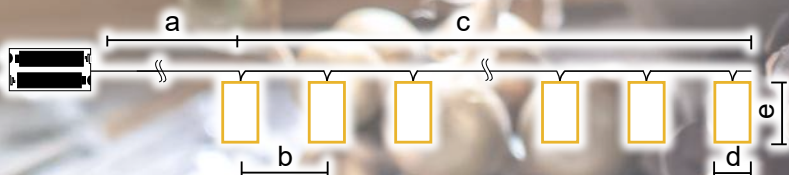

Dekorativne svetlobne verige

Tracon koda	Koda 2	Število LED (kom)	a (cm)	b (cm)	c (cm)	d (cm)	e (cm)	Baterije*
CHRSTSFBW10WW	X22064	10	30	15	135	5	5	2 × AA
CHRSTBW10WW	X22063	10	30	15	135	5	5	2 × AA
CHRSTRDGM10WW	X22060	10	30	15	135	4	8	2 × AA
CHRSTGMGM10WW	X22061	10	30	15	135	3	4	2 × AA

*Baterije niso priložene!