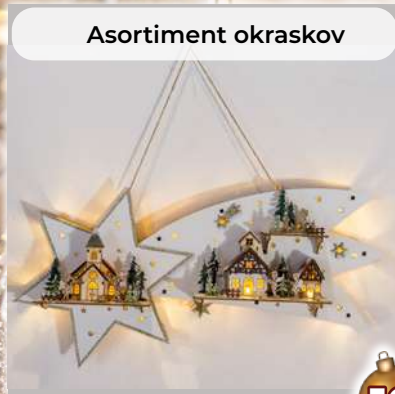

Dekorativne svetlobne verige

Asortiment okrasov