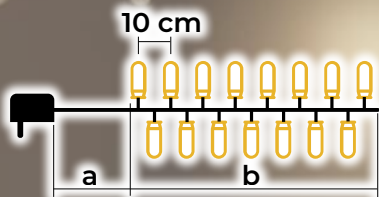

- vsebuje adapter
- ni mogoče podaljševati