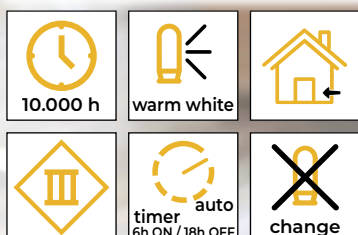

Dekorativne svetlobne verige

Tracon koda	Koda 2	Število LED (kom)	a (cm)	b (cm)	c (cm)	d (cm)	e (cm)	Baterije*
CHRSTSFBW10WW	X22064	10	30	15	135	5	5	2 × AA
CHRSTBW10WW	X22063	10	30	15	135	5	5	2 × AA
CHRSTRDGM10WW	X22060	10	30	15	135	4	8	2 × AA
CHRSTGMGM10WW	X22061	10	30	15	135	3	4	2 × AA

*Baterije niso priložene!