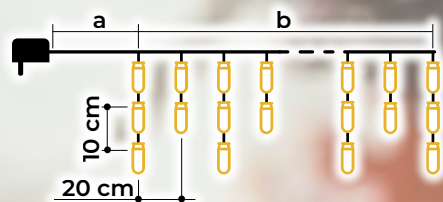

Tracon koda	Koda 2	Število LED (kom)	Barvna temperatura	a (m)	b (m)	Moč (W)
CHRIOB5WW	X22022	125	toplo bela	5	5	3.6
CHRIOB10WW	X22023	250	toplo bela	5	10	6