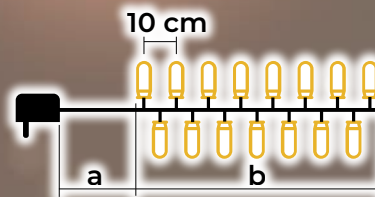

Tracon koda	Koda 2	Število LED (kom)	Barvna temperatura	a (m)	b (m)	Moč (W)
CHRSTOSC100CW	X22011	100	hladno bela/hladno bela	2	10	3.6
CHRSTOSC200CW	X22012	200	hladno bela/hladno bela	5	20	6
CHRSTOSC500CW	X22013	500	hladno bela/hladno bela	5	50	7.2