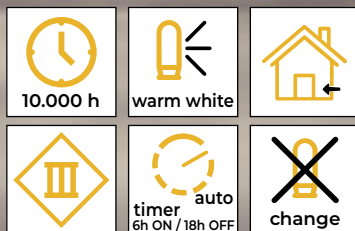

Lesene cerkve

Tracon koda	Koda 2	Število LED (kom)	a (cm)	b (cm)	c (cm)	Baterije*
CHRCIWW	X23007	1	13	9.5	8	1 × CR2032
CHRWHCHW4WW	X22077	4	25	19.5	15	3 × AA

*Baterije niso priložene!