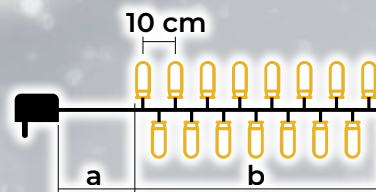

24

Namizne dekoracije

29

Okenske in stenske dekoracije

34

Toplo bele LED svetlobne verige – osnovna izvedba

- vsebuje adapter
- ni mogoče podaljševati

Tracon koda	Koda 2	Število LED (kom)	Barvna temperatura	a (m)	b (m)	Moč (W)
CHRSTOB50WW	X22001	50	toplo bela	2	5	3.6
CHRSTOB100WW	X22002	100	toplo bela	2	10	3.6
CHRSTOB200WW	X22003	200	toplo bela	5	20	6
CHRSTOB500WW	X22004	500	toplo bela	5	50	7.2