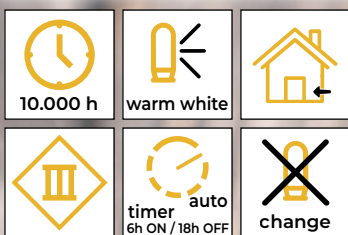

Lesene hišice

Tracon koda	Koda 2	Število LED (kom)	a (cm)	b (cm)	c (cm)	Baterije*
CHRWHW6WW	X22079	6	12,5	25	14,5	3 × AA
CHRWHVILW6WW	X22082	6	16,5	30	15	2 × AA

*Baterije niso priložene!