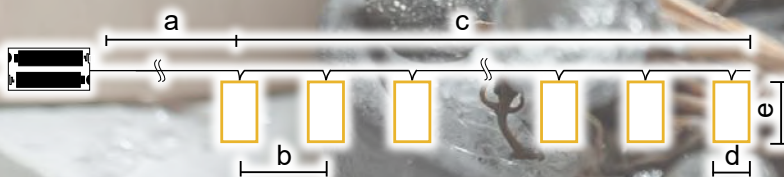

Tracon koda	Koda 2	Število LED (kom)	a (cm)	b (cm)	c (cm)	d (cm)	e (cm)	Baterije*
CHRMA40WW	X23015	40	32.5	3	120	0.8	0.8	3 × AA
CHRMB40WW	X23016	40	31.5	3	120	0.8	0.8	3 × AA
CHRM30WW	X23018	30	39	1.3	290	1.3	1.3	3 × AA
CHRSTBGM20WW	X22065	20	30	10	190	1.5	1.5	2 × AA

*Baterije niso priložene!