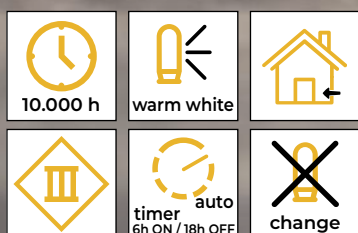

Lesene hišice

Tracon koda	Koda 2	Število LED (kom)	a (cm)	b (cm)	c (cm)	Baterije*
CHRWHW2WW	X22078	2	17	13	13	2 × AA
CHRHIWW	X23008	1	13	9.5	8	1 × CR2032

*Baterije niso priložene!