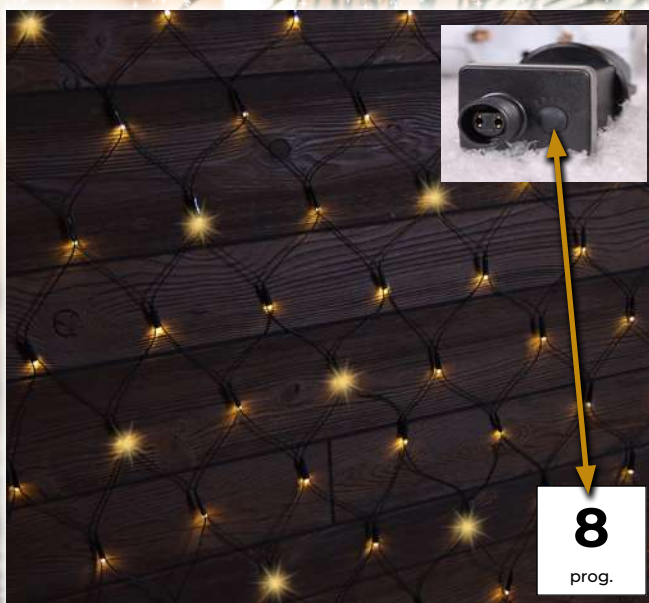

Programirljive toplo bele svetlobne mreže – izvedba z 8 programi