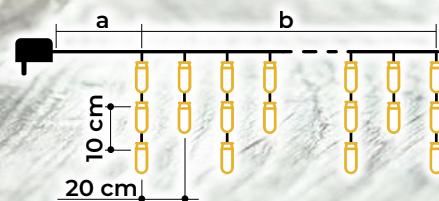

Tracon koda	Koda 2	Število LED (kom)	Barvna temperatura	a (m)	b (m)	Moč (W)
CHRIO5C5WW	X22028	125	toplo bela/hladno bela	5	5	3.6
CHRIO5C10WW	X22029	250	toplo bela/hladno bela	5	10	6