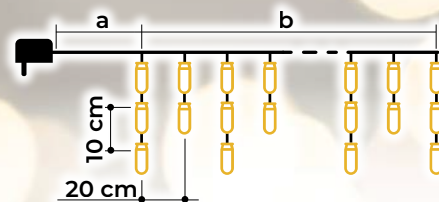

Tracon koda	Koda 2	Število LED (kom)	Barvna temperatura	a (m)	b (m)	Moč (W)
CHRIOSW5WW	X22026	125	toplo bela/toplo bela	5	5	3.6
CHRIOSW10WW	X22027	250	toplo bela/toplo bela	5	10	6