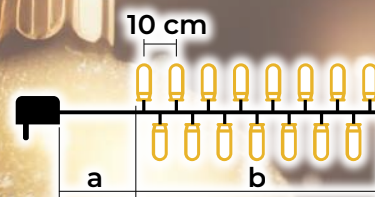

Tracon koda	Koda 2	Število LED (kom)	Barvna temperatura	a (m)	b (m)	Moč (W)
CHRSTOP100WW	X22016	100	toplo bela	2	10	3.6
CHRSTOP200WW	X22017	200	toplo bela	5	20	6