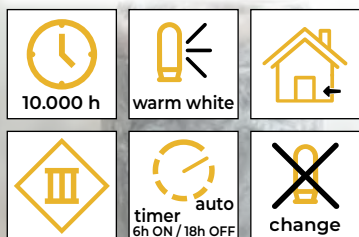

Dekorativne svetlobne verige za okna