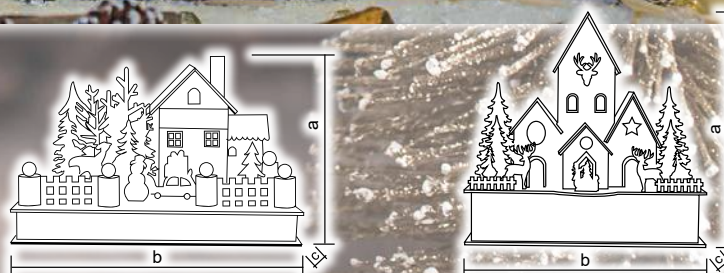

Lesene hišice

Tracon koda	Koda 2	Število LED (kom)	a (cm)	b (cm)	c (cm)	Baterije*
CHRWHW6WW	X22079	6	12,5	25	14,5	3 × AA
CHRWHVILW6WW	X22082	6	16,5	30	15	2 × AA

*Baterije niso priložene!

Lesene hišice

 10.000 h	 warm white	
 timer auto 6h ON / 18h OFF		