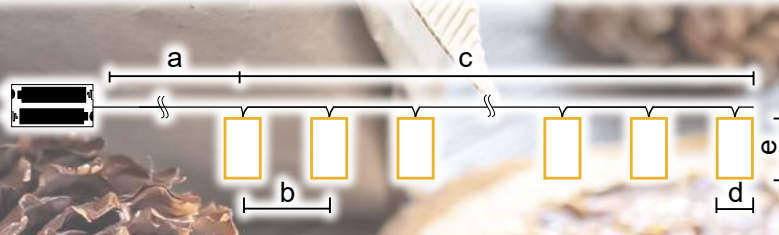

10.000 h	warm white	
timer auto 6h ON / 18h OFF