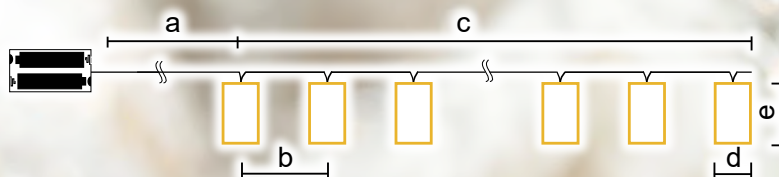

Dekorativne svetlobne verige za okna