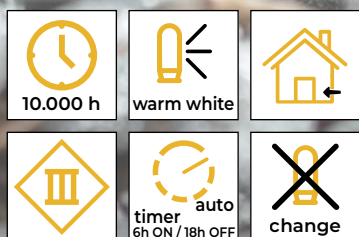

Dekorativne svetlobne verige

Tracon koda	Koda 2	Število LED (kom)	a (cm)	b (cm)	c (cm)	d (cm)	e (cm)	Baterije*
CHRSTSTW10WW	X22052	10	30	15	135	8	8	2 × AA
CHRSTTRW10WW	X22055	10	30	15	135	8.5	8	2 × AA

*Baterije niso priložene!