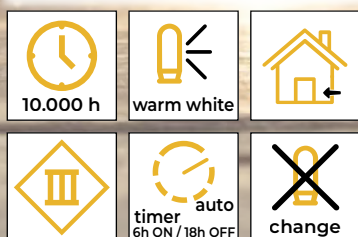

Dekorativne svetlobne verige

Tracon koda	Koda 2	Število LED (kom)	a (cm)	b (cm)	c (cm)	d (cm)	e (cm)	Baterije*
CHRSTHWWG10WW	X22057	10	30	15	135	5.3	6.6	2 × AA
CHRSTHWW10WW	X22058	10	30	15	135	5.3	6.6	2 × AA
CHRSH10WW	X23022	10	31	15	120	3.8	4.6	2 × AA
CHRSTSFWM10WW	X22056	10	30	10	90	4	4	2 × AA

*Baterije niso priložene!