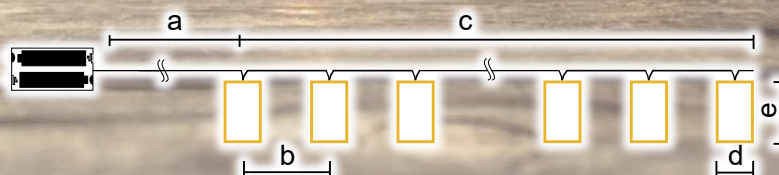

Dekorativne svetlobne verige

Tracon koda	Koda 2	Število LED (kom)	a (cm)	b (cm)	c (cm)	d (cm)	e (cm)	Baterije*
CHRSTHWWG10WW	X22057	10	30	15	135	5.3	6.6	2 × AA
CHRSTHWW10WW	X22058	10	30	15	135	5.3	6.6	2 × AA
CHRSH10WW	X23022	10	31	15	120	3.8	4.6	2 × AA
CHRSTSFWM10WW	X22056	10	30	10	90	4	4	2 × AA

*Baterije niso priložene!