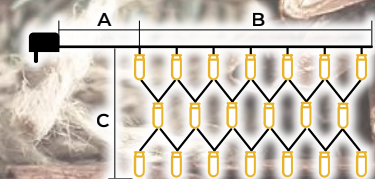

Tracon koda	Koda 2	Število LED (kom)	Barvna temperatura	a (m)	b (m)	c (m)	Moč (W)
CHRNOP120WW	X22030	120	toplo bela	5	1	1.5	3.6
CHRNOP160WW	X22031	160	toplo bela	5	2	1.5	3.6
CHRNOP220WW	X22032	220	toplo bela	5	3	1.5	6