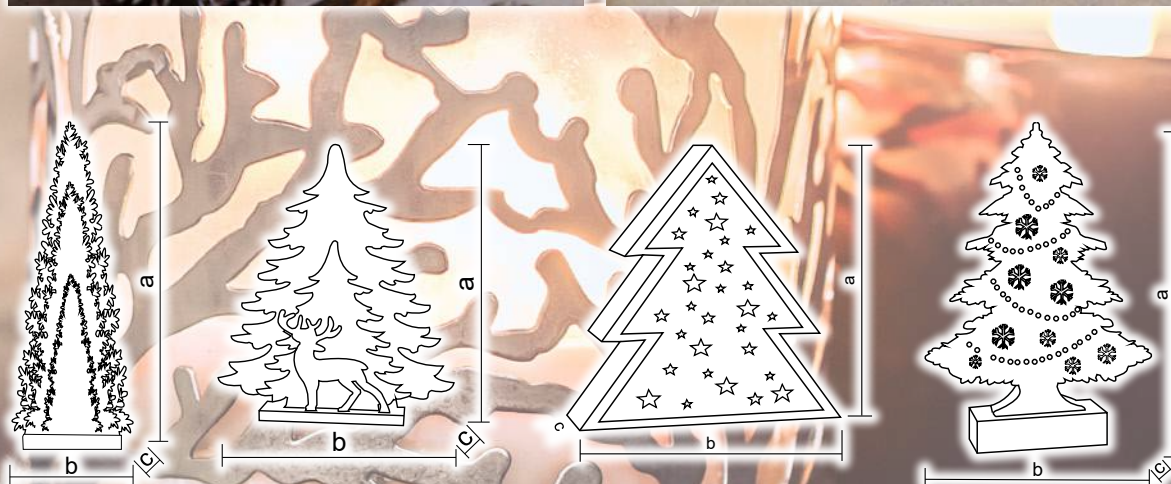

Namizne dekoracije

Tracon koda	Koda 2	Število LED (kom)	a (cm)	b (cm)	c (cm)	Baterije*
CHRTRWG13WW	X22095	13	33	22	5	2 × AA
CHRTRWG10WW	X22096	10	35	25.5	5	2 × AA
CHRTRW4WW	X22041	4	15.5	20	4.5	2 × AAA
CHRTRWW7WW	X22100	7	25	17	4.5	2 × AA

*Baterije niso priložene!