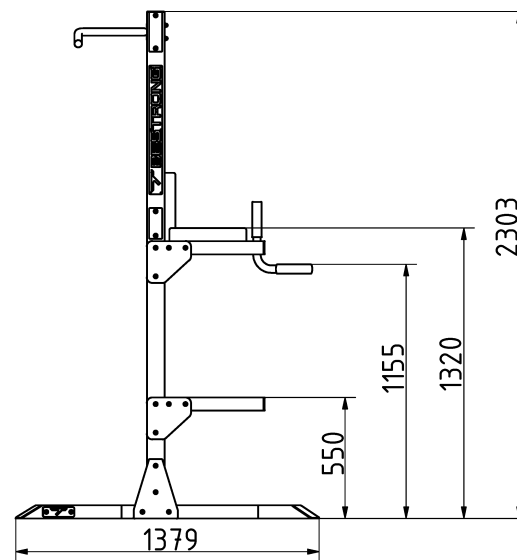

BESTRONG

[bestronghungary](#) [bestronghungary](#) [bestrong.com](#) hello@bestrong.com