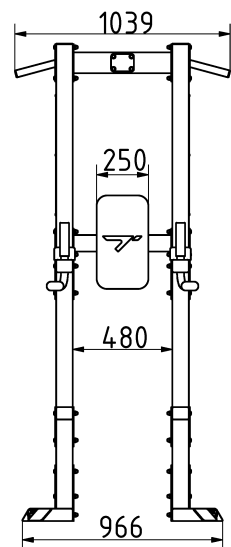

BESTRONG

[bestronghungary](#) [bestronghungary](#) [bestrong.com](#) hello@bestrong.com