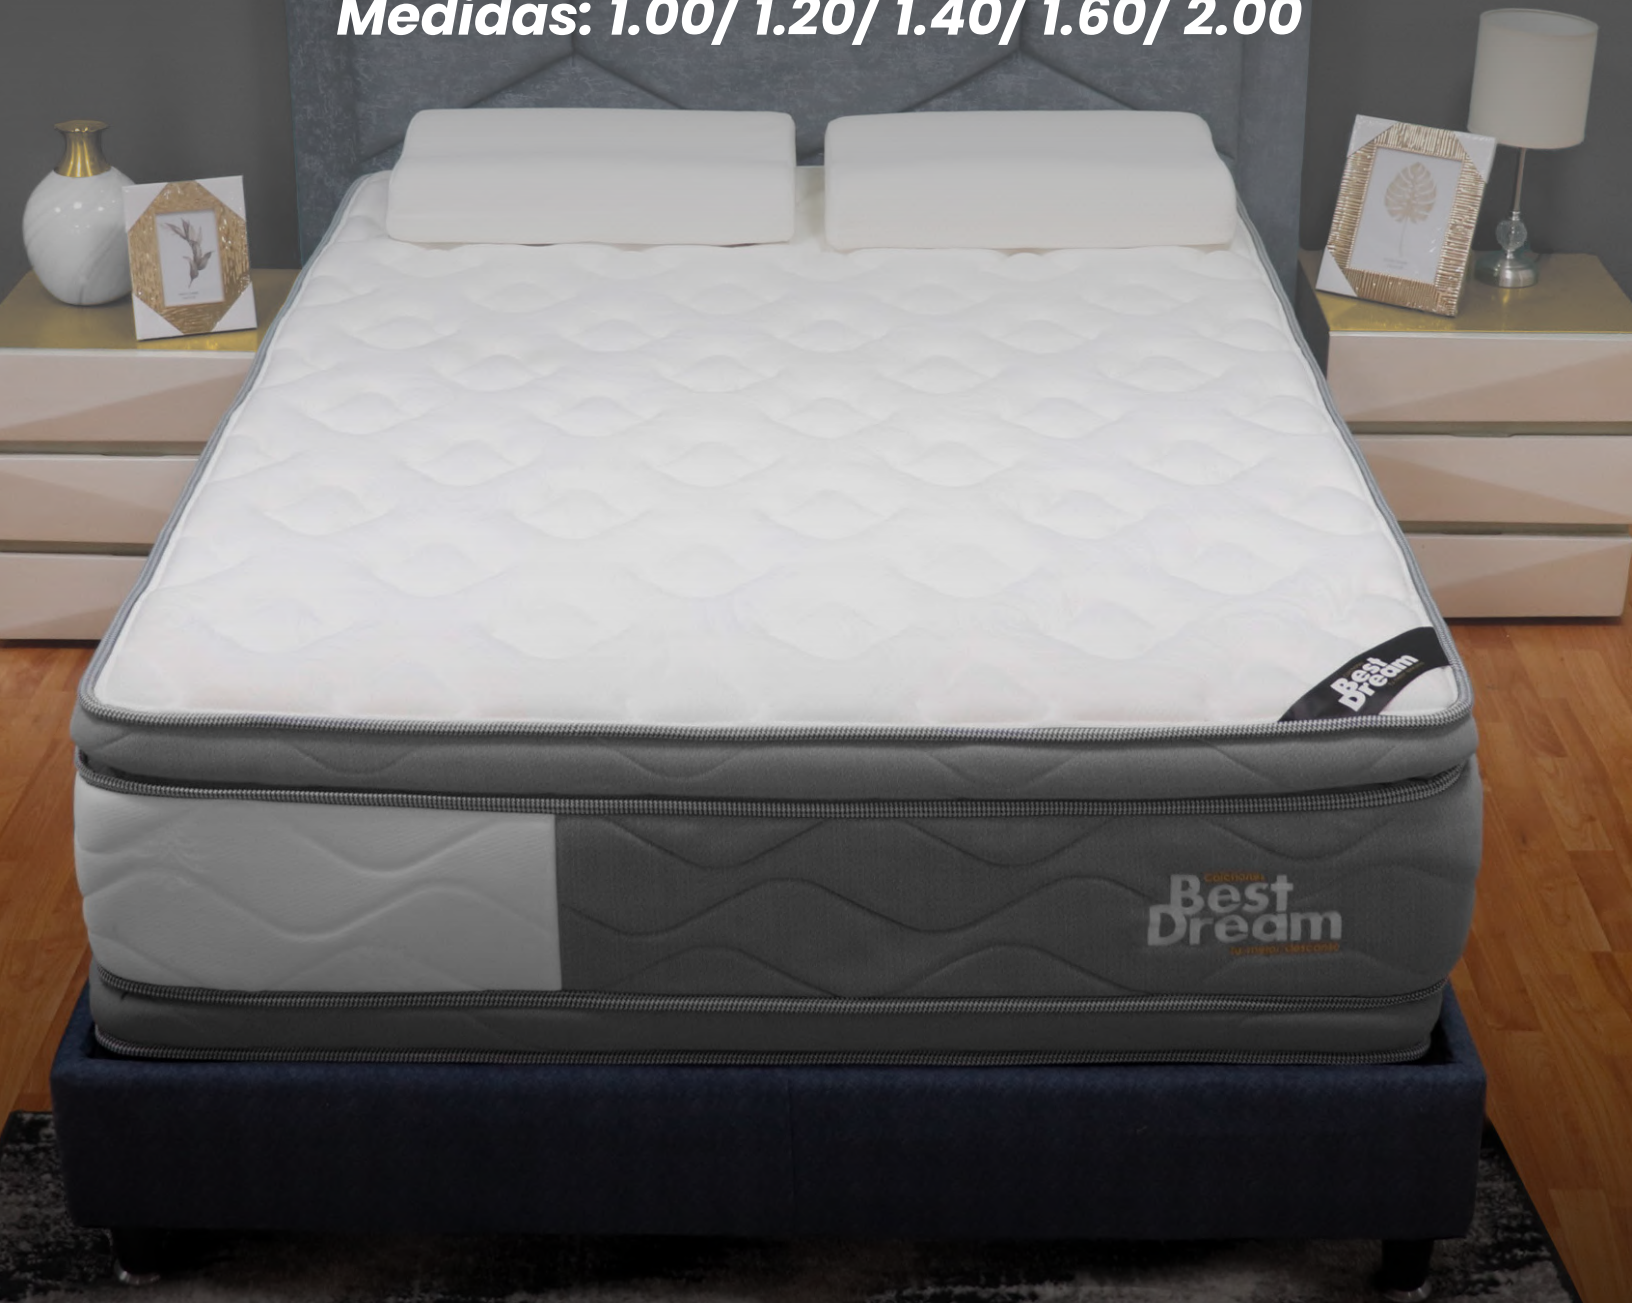

# COLCHÓN ROMA NEW

Medidas: 1.00/ 1.20/ 1.40/ 1.60/ 2.00