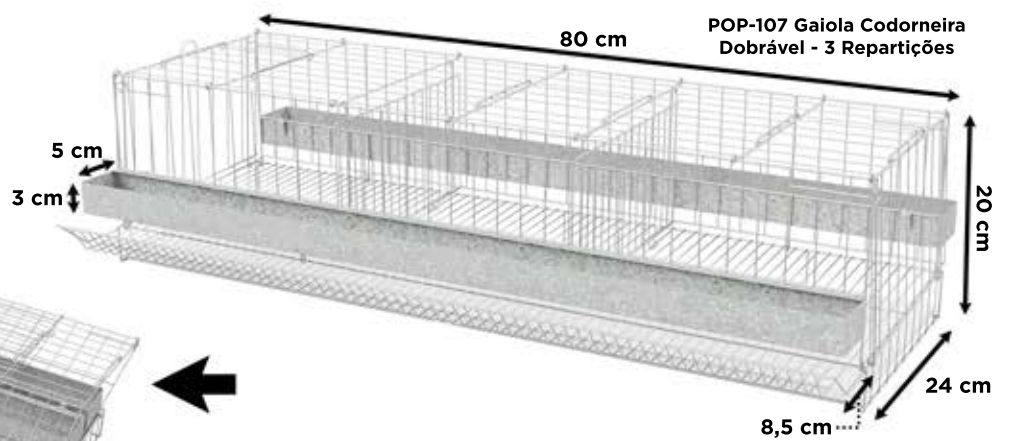

POP-107 Gaiola Codorneira Dobrável - 3 Repartições

Aramado - Código
Prata - 3187