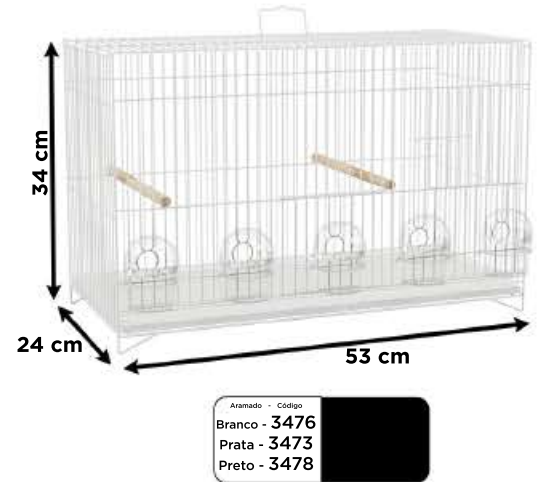

POP-111 Poleiro Dobrável
 B-3 para Calopsita

POP-300 Gaiola Dobrável B-4
 para Papagaio

POP-202 Criadeira POP M para Canários - 5 Comed.

POP-203 Criadeira POP G para Canários - 5 Comed.

• Suporte dobrável para os Comedouros;
 (NÃO ACOMPANHA COMEDOUROS)

• Podem ser utilizadas tanto para Canários,
 quanto para Periquitos!

• Porta para Ninho
 (NÃO ACOMPANHA SUPORTE PARA NINHO)

POP-505 Gaiola Malha Fina Dobrável B-02

POP-510 Gaiola Malha Fina Dobrável B-03