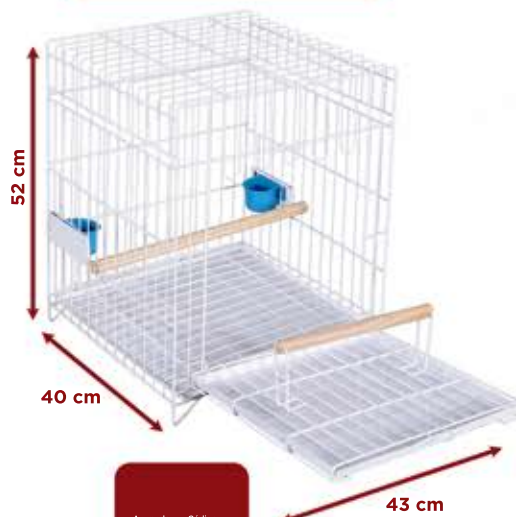

072 Gaiola Duplex Quadrada