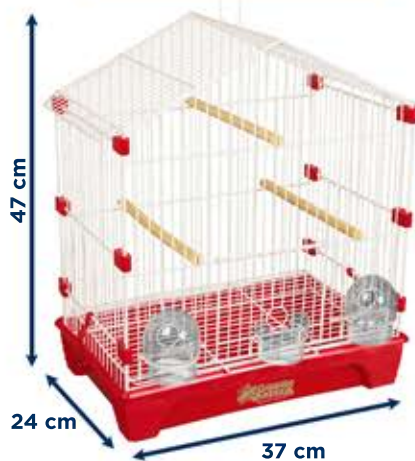

022 Gaiola Brasileira B-2

Bandeja - Código
● 3337
● 3336
● 3335

Medidas do prod. embalado:
62 x 45,5 x 9,5 cm

Aramado Branco

Bandeja - Código
● 1268
● 1273
● 1269

Medidas do prod. embalado:
62 x 45,5 x 9,5 cm

Aramado Preto