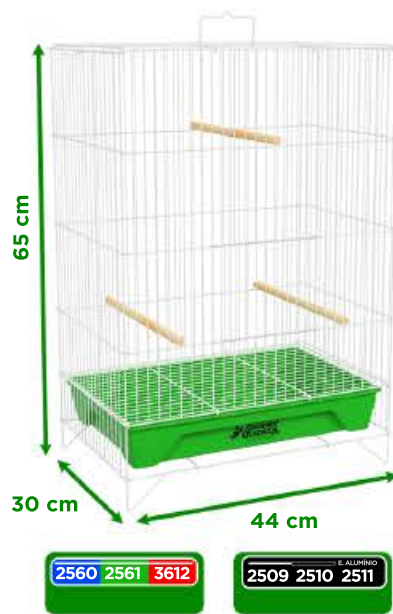

POP-111 Poleiro Dobrável
 B-3 para Calopsita

POP-300 Gaiola Dobrável B-4
 para Papagaio

POP-202 Criadeira POP M para Canários - 5 Comed.

POP-203 Criadeira POP G para Canários - 5 Comed.

• Suporte dobrável para os Comedouros;
 (NÃO ACOMPANHA COMEDOUROS)

• Podem ser utilizadas tanto para Canários,
 quanto para Periquitos!

• Porta para Ninho
 (NÃO ACOMPANHA SUPORTE PARA NINHO)

POP-505 Gaiola Malha Fina Dobrável B-02

POP-510 Gaiola Malha Fina Dobrável B-03