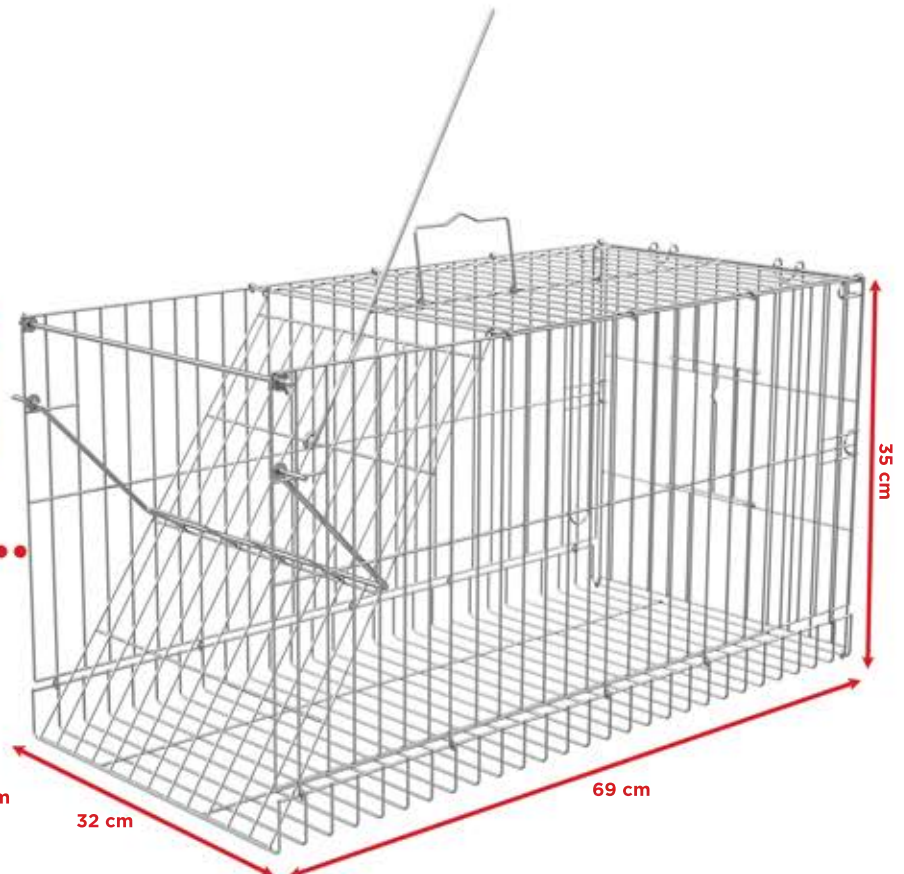

ATENÇÃO!

Este produto é destinado **APENAS** para o **RESGATE** de Animais. Este produto não oferece risco a saúde do animal. Este produto **NÃO MATA** e **NÃO FERRE** o animal, tem como função apenas o resgate, que após isso o animal deve ser solto em um ambiente apropriado, ou encaminhado para instituições ou autoridades responsáveis.

Produto Dobrado