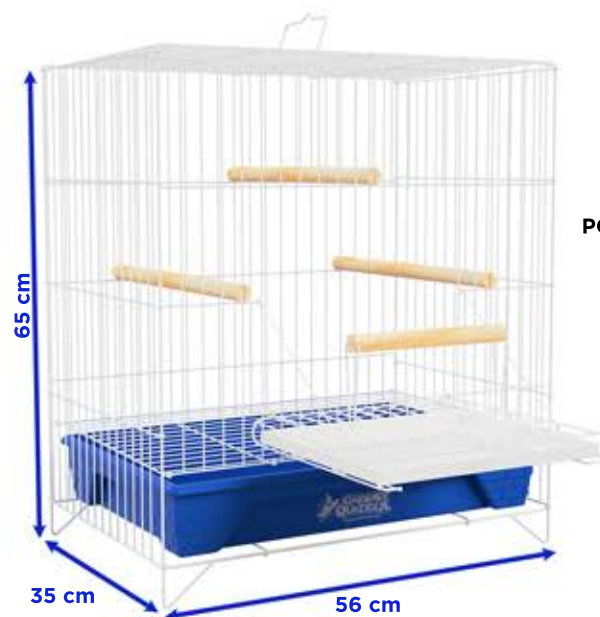

POP-192 Gaiola POP
 Arco nº4 - B-3
 Malha Fina

1386 1387 2357

2229 2231

POP-151 Gaiola POP
 Arco nº4 - B-3
 Malha Larga - Calopsita

POP-152 Gaiola Ondulada B-3
 para Calopsita

POP-515 Gaiola Duplex B-3
 para Calopsita

POP-111 Poleiro Dobrável
 B-3 para Calopsita

POP-300 Gaiola Dobrável B-4
 para Papagaio

POP-202 Criadeira POP M para Canários - 5 Comed.

POP-203 Criadeira POP G para Canários - 5 Comed.

• Suporte dobrável para os Comedouros;
 (NÃO ACOMPANHA COMEDOUROS)

• Podem ser utilizadas tanto para Canários,
 quanto para Periquitos!

• Porta para Ninho
 (NÃO ACOMPANHA SUPORTE PARA NINHO)

POP-505 Gaiola Malha Fina Dobrável B-02

POP-510 Gaiola Malha Fina Dobrável B-03