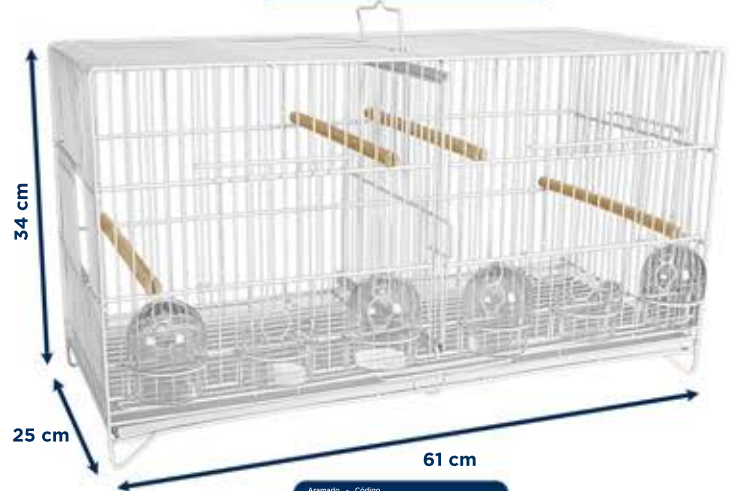

**016 Gaiola Criadeira Canário
6 Comedores**

1. Aramado - Código
2. 2954
   - 2953
   - 332