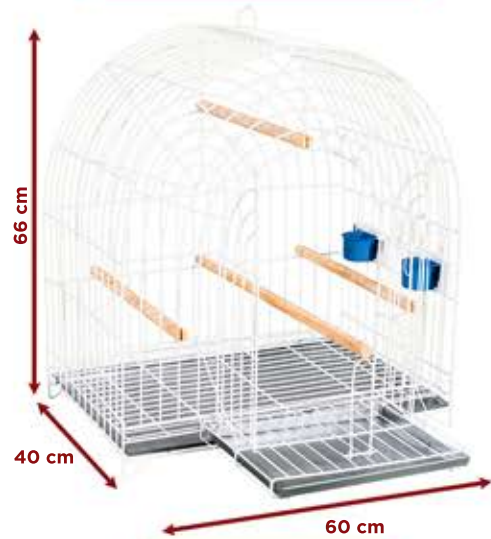

Medidas do prod. embalado: 118 x 25 x 100 cm

080 Gaiola Papagaio Arco Duplex Peq

Aramado - Código
 ● 3880
 ● 3873

172 Gaiola Papagaio Arco Grd

Aramado - Código
 ● 4190
 ● 4014

077 Poleiro Papagaio Dobrável Peq.