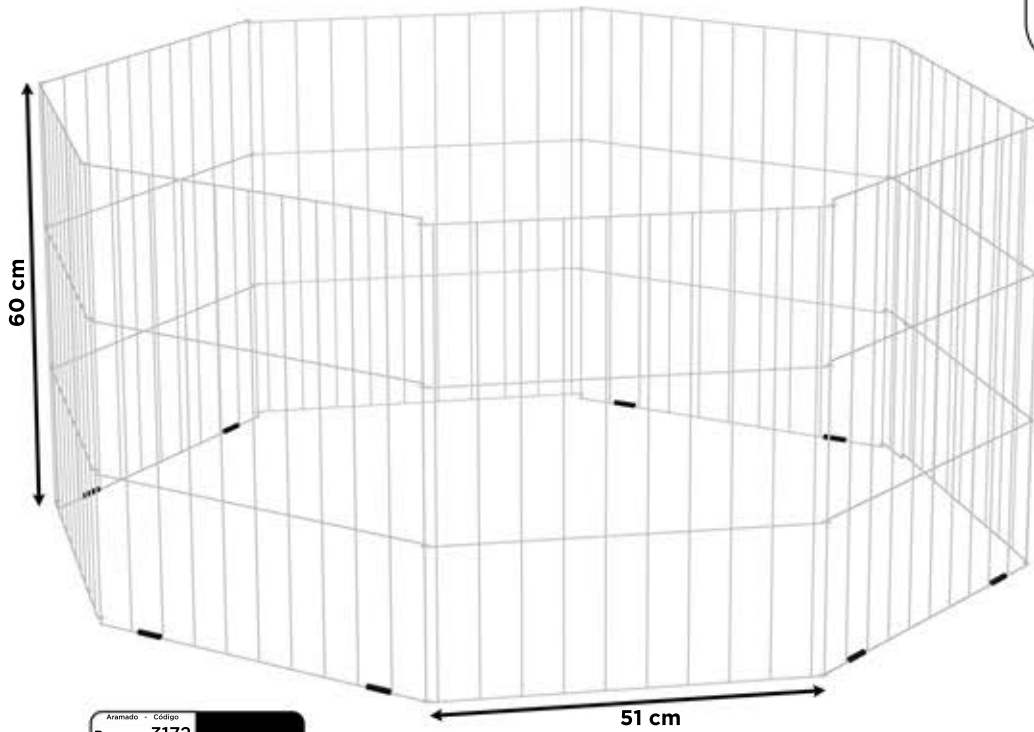

POP-101 Viveiro Tubular PLAY B-04 para Calopsita

5934 2347 2348

1307 1308

POP-50 - Cercado POP p/ Cães nº 1

CERCADO OITAVADO

Aramado - Código
 Branco -3172
 Preto -3449
 Prata -3171
 Medidas do prod. embalado
 55 x 49 x 5 cm

FÁCIL PARA TRANSPORTAR E ARMAZENAR!

DOBRÁVEL! MONTE NA FORMA QUE PREFERIR!

POP-51 - Cercado POP p/ Cães nº 2

BASE PROTEGIDA PARA NÃO RISCAR O CHÃO!

IDEAL PARA CÃES DE PEQUENO E MÉDIO PORTE

Aramado - Código
 Branco -3175
 Preto -3450
 Prata -3174
 Medidas do prod. embalado
 54 x 49 x 5 cm