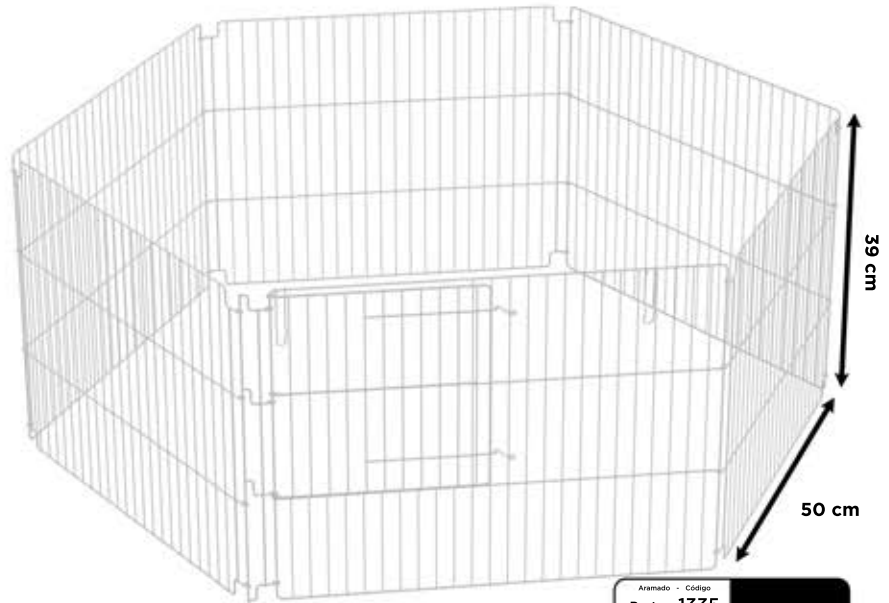

POP-52 Cercado para Porquinho da Índia