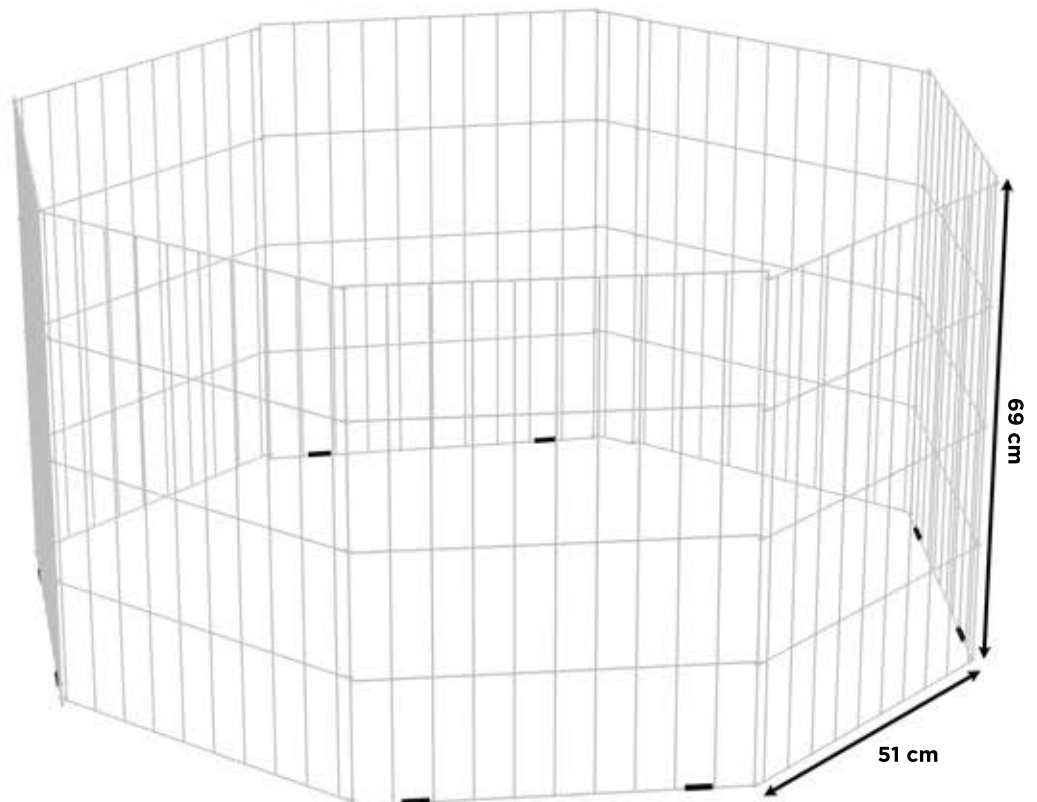

FÁCIL PARA TRANSPORTAR E ARMAZENAR!

DOBRÁVEL! MONTE NA FORMA QUE PREFERIR!

POP-51 - Cercado POP p/ Cães nº 2

BASE PROTEGIDA PARA NÃO RISCAR O CHÃO!

IDEAL PARA CÃES DE PEQUENO E MÉDIO PORTE

Aramado - Código
 Branco -3175
 Preto -3450
 Prata -3174
 Medidas do prod. embalado
 54 x 49 x 5 cm