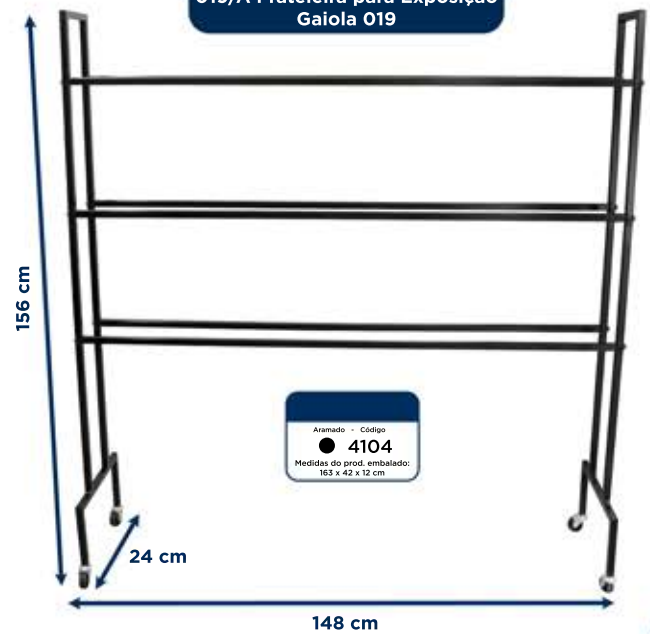

- Aramado - Código
- 2960
 - 2959
 - 333

019 Gaiola Exposição Canário

- Aramado - Código
- 2969
 - 2968
 - 334

**Sugestão de montagem:
12 Gaiolas para Exposição + Prateleira**
ITENS VENDIDOS SEPARADAMENTE!

**019/A Prateleira para Exposição
Gaiola 019**

- Aramado - Código
- 4104
- Medidas do prod. embalado:
163 x 42 x 12 cm

1040 Tratador Ecológico B-1

Bandeja	Código
● 4772	
● 4774	
● 4775	

141 Gaiola Japonesa B-3