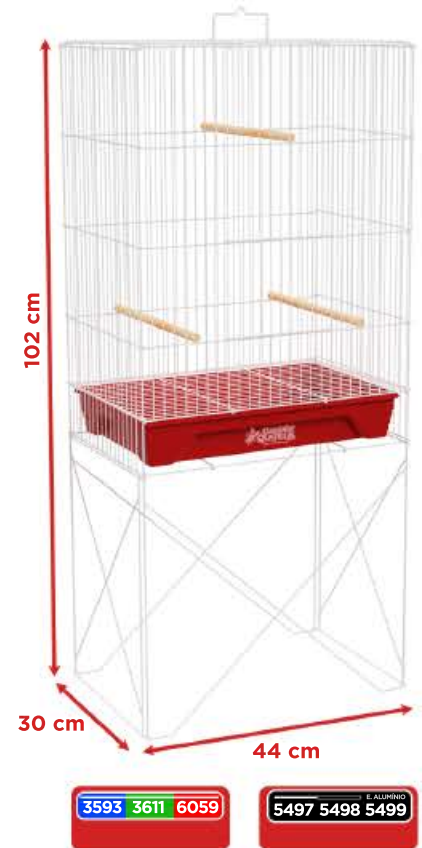

POP-511 Viveiro Malha Fina Dobrável B-03