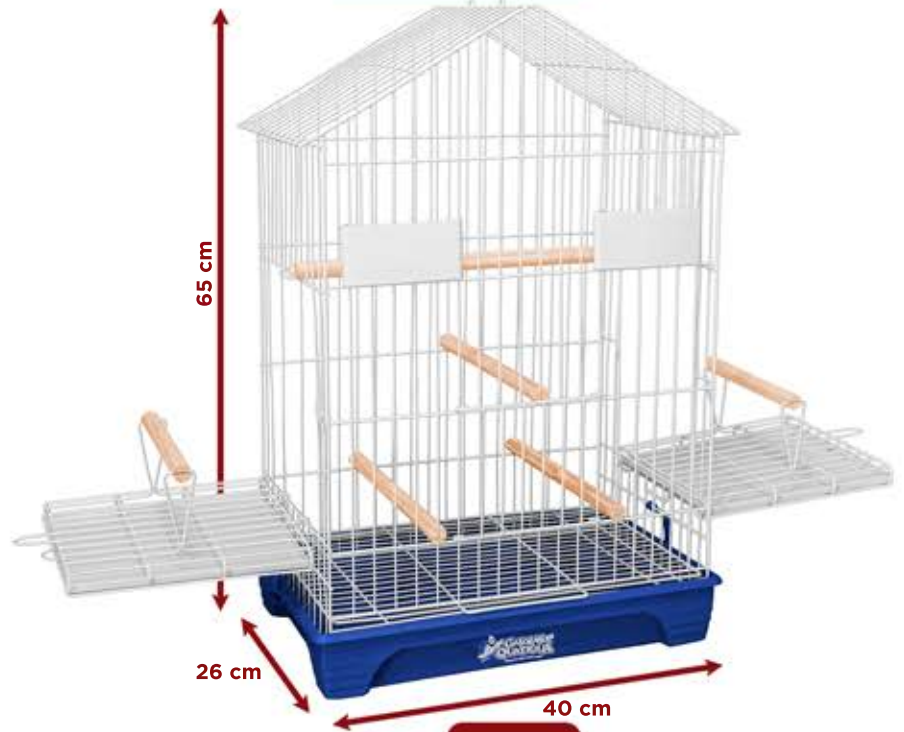

Armado - Código
 Branco - 3051

Sugestão de montagem:
3 Criadeiras + 1 Carrinho
ITENS VENDIDOS SEPARADAMENTE!

164 Gaiola Esmeralda Calopsita - Alta B-7

Bandeja	Código
●	2239
●	2245
●	2246

196 Gaiola Citrino para Calopsita B-3