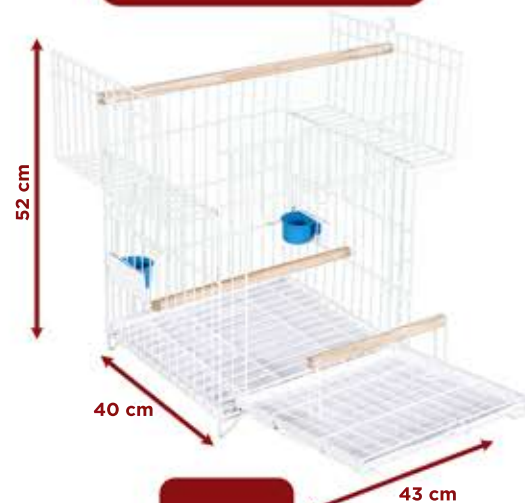

Aramado - Código
 ● 3120

079 Viveiro Standard p/ Papagaio

Aramado - Código
4250
 Medidas do prod. embalado:
 90 x 109 x 12 cm

1012 Viveiro Ornamental Papagaio B-3 com Pedestal

Bandeja - Código
 ● 1615
 ● 1621
 ● 1622
 Medidas do Viveiro:
 99 x 99 x 44 cm
 Medidas do Carrinho:
 75 x 70 x 44 cm
 Medidas Carrinho embalado:
 75 x 71 x 5 cm