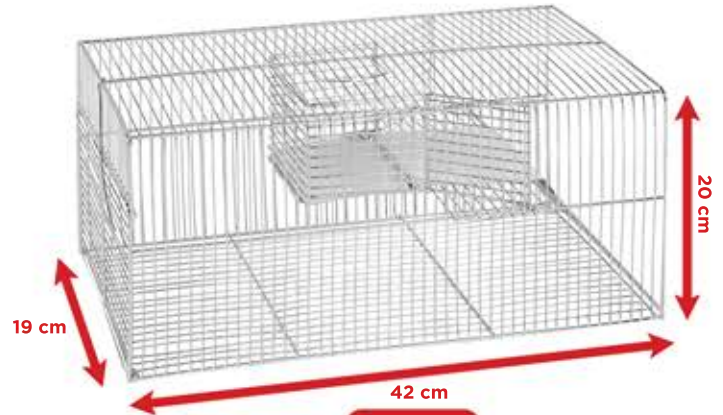

E-10 Ratoeira Grande

Aramado - Código
● 3228