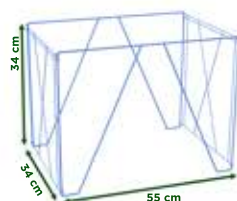

COMBO PEDESTAL 36

PVC-16 AZ/VD/VM - CÓD. 36