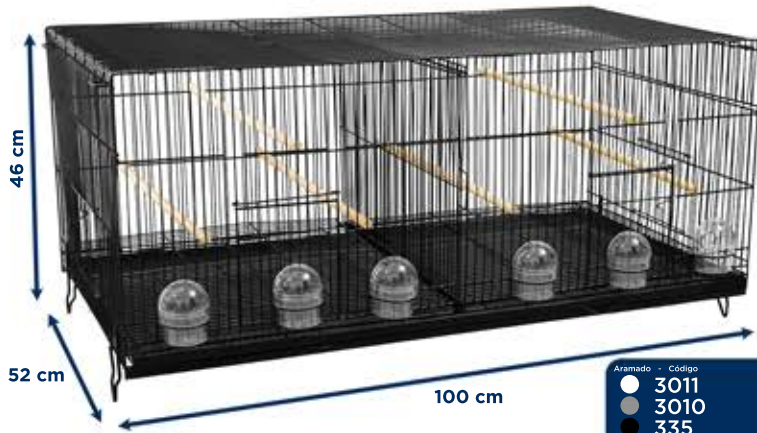

033 Voadeira Individual