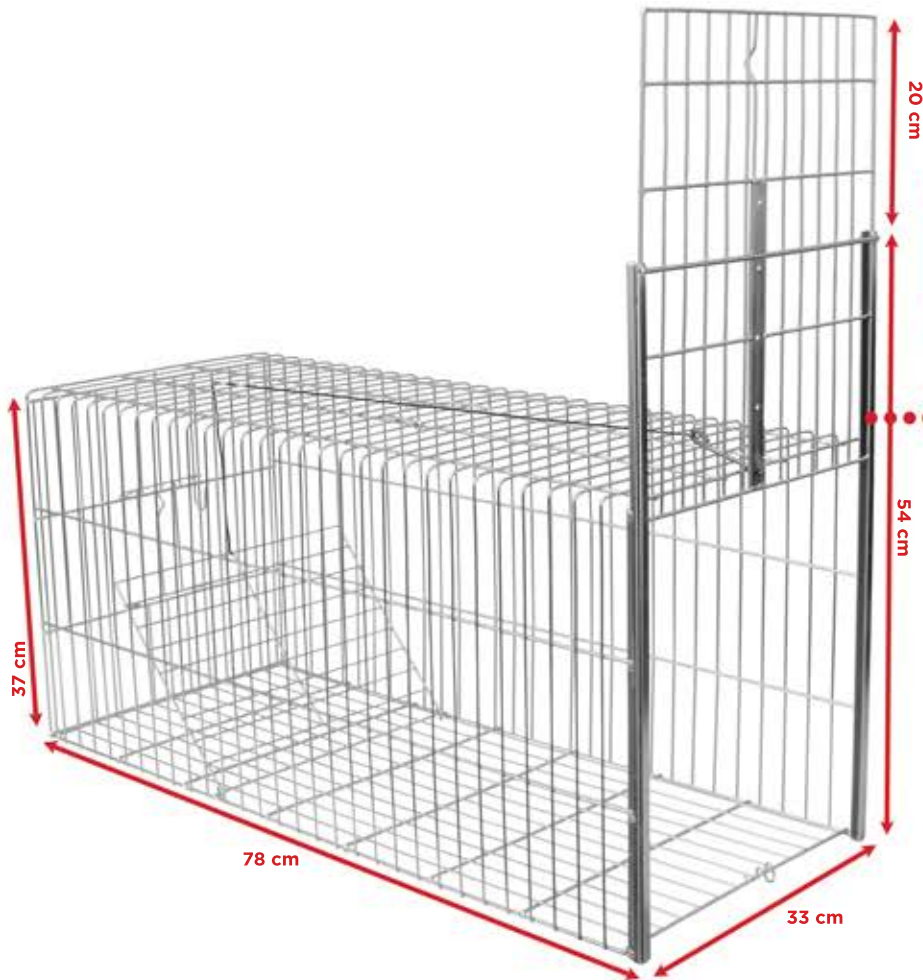

Diâmetro Interno do Comedouro

6,7 cm

5,5 cm

Caneca Pequena de Alumínio c/ Suporte

2736 - Pct c/ 5

Diâmetro Interno do Comedouro

10,4 cm

7,4 cm

Caneca Grande de Alumínio c/ Suporte

752 - Pct c/ 3

E-11 Gaiola Gatoeira Fixa

ATENÇÃO!

Este produto é destinado **APENAS** para o **RESGATE** de Animais. Este produto não oferece risco a saúde do animal. Este produto **NÃO MATA** e **NÃO FERRE** o animal, tem como função apenas o resgate, que após isso o animal deve ser solto em um ambiente apropriado, ou encaminhado para instituições ou autoridades responsáveis.