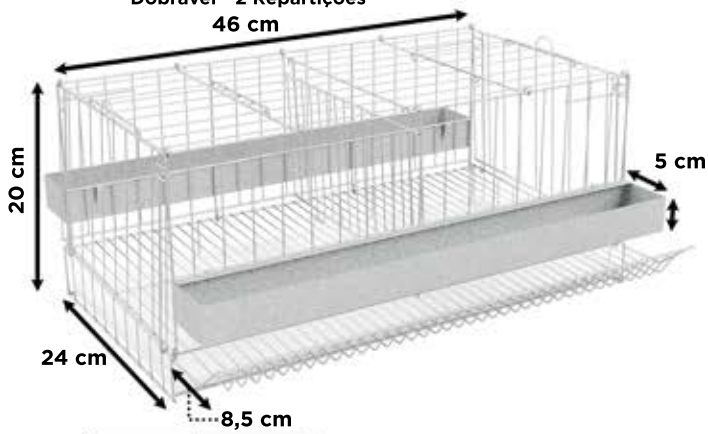

Aramado - Código
Branco - 1407
Preto - 1408
Prata - 1410

POP-106 Gaiola Codorneira Dobrável - 2 Repartições
46 cm

Aramado - Código
Prata - 3167