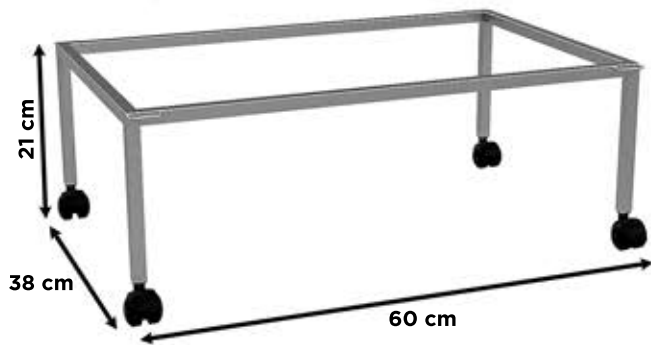

KIT COMPLETO:
 Gaiola POP-220 + Cercado POP-52 + Escada POP-52A

POP-218 Gaiola Desmontável p/ Coelho

Aramado - Código
 Branco - 1317
 Preto - 1318
 Prata - 1319

SUGESTÃO DE MONTAGEM COM 3 MÓDULOS

POP-CR218 Carrinho para Gaiola de Coelho