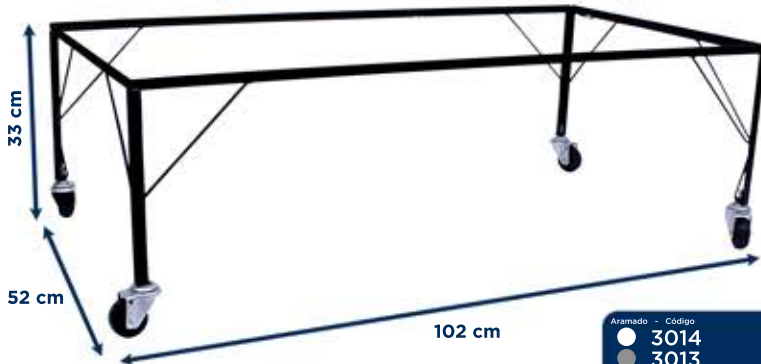

CR-033 Carrinho Voadeira Individual