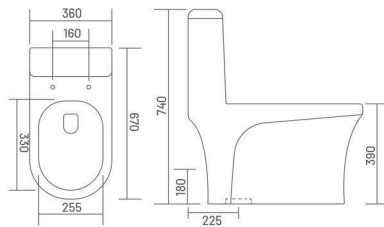

L 650 W 355 H 705mm
Siphonic - 225, 300mm

FIGO - 1002

L 640 W 360 H 695mm
Siphonic - 225, 300mm

CABIO-1003

L 640 W 350 H 710mm
S-Trap - 100,225,300mm
P-Trap
Siphonic - 225, 300mm

ITAMA - 1004

L 640 W 360 H 710mm
Siphonic - 225, 300mm

ITLIANO - 1006

L 650 W 355 H 740mm
S-Trap - 225mm / P-Trap

DIAMOND - 1007

L 640 W 360 H 700mm
S-Trap-225mm / P-Trap

GOLF - 1008

L 635 W 355 H 730mm
S-Trap-225mm / P-Trap

BELLO - 1009

L 675 W 360 H 705mm
S-Trap-225mm / P-Trap

CIAZ - 1010

L 660 W 350 H 690mm
S-Trap - 100, 225mm
P-Trap

SIGNATURE - 1011

L 690 W 375 H 680mm
S-Trap - 225mm
P-Trap

PELICAN - 1012

L 680 W 360 H 660mm
S-Trap - 225mm / P-Trap

SPENSER - 1013

L 660 W 345 H 720mm
S-Trap - 225mm / P-Trap

SIGMA - 1014

L 660 W 365 H 720mm
S Trap - 225mm / P-Trap

FLORA - 1015

L 720 W 380 H 690mm
S Trap - 225mm / P-Trap

ZYRA-2001

L 490 W 365 H 340mm

CROTIA-2002

L 525 W 345 H 340mm