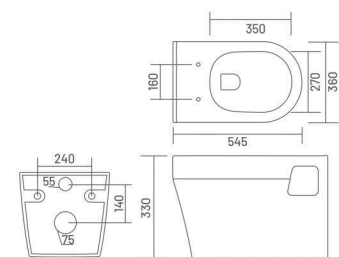

CIAZ - 1010

L 660 W 350 H 690mm
S-Trap - 100, 225mm
P-Trap

SIGNATURE - 1011

L 690 W 375 H 680mm
S-Trap - 225mm
P-Trap

PELICAN - 1012

L 680 W 360 H 660mm
S-Trap - 225mm / P-Trap

SPENSER - 1013

L 660 W 345 H 720mm
S-Trap - 225mm / P-Trap

SIGMA - 1014

L 660 W 365 H 720mm
S Trap - 225mm / P-Trap

FLORA - 1015

L 720 W 380 H 690mm
S Trap - 225mm / P-Trap

ZYRA-2001

L 490 W 365 H 340mm

CROTIA-2002

L 525 W 345 H 340mm

LUNAR - 2004

L 540 W 360 H 345mm

TONEX-2005
L 500 W 340 H 350mm

TORUS-2006
L 515 W 370 H 360mm

ACCORD - 2007
L 480 W 350 H 330mm

ROTON - 2008
L 540 W 360 H 345mm

COLAR - 2009
L 490 W 360 H 360mm

SELVANUM - 2010
L 535 W 340 H 345mm

CLEAR - 2011
L 535 W 365 H 395mm

SEMI - 2012
L 480 W 350 H 330mm

ELINA - 10001
L 715 W 675 H 750mm (P-trap)

BIG - 10002
L 650 W 340 H 775mm
(S-trap / P-trap)

SMALL - 10003
L 650 W 410 H 770mm (P-trap)

MINI - 10004
L 700 W 365 H 805mm (S-trap)