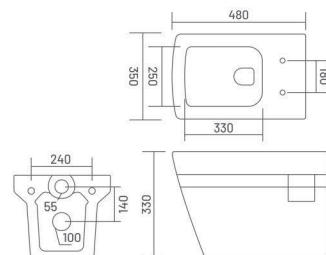

CIAZ - 1010

L 660 W 350 H 690mm
S-Trap - 100, 225mm
P-Trap

SIGNATURE - 1011

L 690 W 375 H 680mm
S-Trap - 225mm
P-Trap

PELICAN - 1012

L 680 W 360 H 660mm
S-Trap - 225mm / P-Trap

SPENSER - 1013

L 660 W 345 H 720mm
S-Trap - 225mm / P-Trap

SIGMA - 1014

L 660 W 365 H 720mm
S Trap - 225mm / P-Trap

FLORA - 1015

L 720 W 380 H 690mm
S Trap - 225mm / P-Trap

ZYRA-2001

L 490 W 365 H 340mm

CROTIA-2002

L 525 W 345 H 340mm

LUNAR - 2004

L 540 W 360 H 345mm

TONEX-2005
L 500 W 340 H 350mm

TORUS-2006
L 515 W 370 H 360mm

ACCORD - 2007
L 480 W 350 H 330mm

ROTON - 2008
L 540 W 360 H 345mm

COLAR - 2009
L 490 W 360 H 360mm

SELVANUM - 2010
L 535 W 340 H 345mm

CLEAR - 2011
L 535 W 365 H 395mm

SEMI - 2012
L 480 W 350 H 330mm

ELINA - 10001
L 715 W 675 H 750mm (P-trap)

BIG - 10002
L 650 W 340 H 775mm
(S-trap / P-trap)

SMALL - 10003
L 650 W 410 H 770mm (P-trap)

MINI - 10004
L 700 W 365 H 805mm (S-trap)