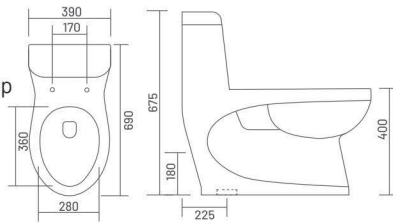

ITLIANO - 1006

L 650 W 355 H 740mm
S-Trap - 225mm / P-Trap

DIAMOND - 1007

L 640 W 360 H 700mm
S-Trap-225mm / P-Trap

GOLF - 1008

L 635 W 355 H 730mm
S-Trap-225mm / P-Trap

BELLO - 1009

L 675 W 360 H 705mm
S-Trap-225mm / P-Trap

CIAZ - 1010

L 660 W 350 H 690mm
S-Trap - 100, 225mm
P-Trap

SIGNATURE - 1011

L 690 W 375 H 680mm
S-Trap - 225mm
P-Trap

PELICAN - 1012

L 680 W 360 H 660mm
S-Trap - 225mm / P-Trap

SPENSER - 1013

L 660 W 345 H 720mm
S-Trap - 225mm / P-Trap

SIGMA - 1014

L 660 W 365 H 720mm
S Trap - 225mm / P-Trap

FLORA - 1015

L 720 W 380 H 690mm
S Trap - 225mm / P-Trap

ZYRA-2001

L 490 W 365 H 340mm

CROTIA-2002

L 525 W 345 H 340mm

CLEAR - 2011
L 535 W 365 H 395mm

SEMI - 2012
L 480 W 350 H 330mm

ELINA - 10001
L 715 W 675 H 750mm (P-trap)

BIG - 10002
L 650 W 340 H 775mm
(S-trap / P-trap)

SMALL - 10003
L 650 W 410 H 770mm (P-trap)

MINI - 10004
L 700 W 365 H 805mm (S-trap)