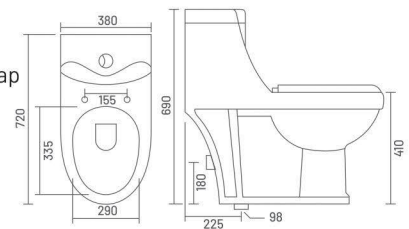

ITLIANO - 1006

L 650 W 355 H 740mm
S-Trap - 225mm / P-Trap

DIAMOND - 1007

L 640 W 360 H 700mm
S-Trap-225mm / P-Trap

GOLF - 1008

L 635 W 355 H 730mm
S-Trap-225mm / P-Trap

BELLO - 1009

L 675 W 360 H 705mm
S-Trap-225mm / P-Trap

CIAZ - 1010

L 660 W 350 H 690mm
S-Trap - 100, 225mm
P-Trap

SIGNATURE - 1011

L 690 W 375 H 680mm
S-Trap - 225mm
P-Trap

PELICAN - 1012

L 680 W 360 H 660mm
S-Trap - 225mm / P-Trap

SPENSER - 1013

L 660 W 345 H 720mm
S-Trap - 225mm / P-Trap

SIGMA - 1014

L 660 W 365 H 720mm
S Trap - 225mm / P-Trap

FLORA - 1015

L 720 W 380 H 690mm
S Trap - 225mm / P-Trap

ZYRA-2001

L 490 W 365 H 340mm

CROTIA-2002

L 525 W 345 H 340mm

CLEAR - 2011
L 535 W 365 H 395mm

SEMI - 2012
L 480 W 350 H 330mm

ELINA - 10001
L 715 W 675 H 750mm (P-trap)

BIG - 10002
L 650 W 340 H 775mm
(S-trap / P-trap)

SMALL - 10003
L 650 W 410 H 770mm (P-trap)

MINI - 10004
L 700 W 365 H 805mm (S-trap)