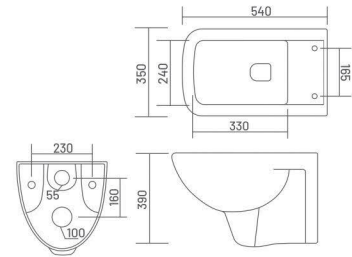

CIAZ - 1010

L 660 W 350 H 690mm
S-Trap - 100, 225mm
P-Trap

SIGNATURE - 1011

L 690 W 375 H 680mm
S-Trap - 225mm
P-Trap

PELICAN - 1012

L 680 W 360 H 660mm
S-Trap - 225mm / P-Trap

SPENSER - 1013

L 660 W 345 H 720mm
S-Trap - 225mm / P-Trap

SIGMA - 1014

L 660 W 365 H 720mm
S Trap - 225mm / P-Trap

FLORA - 1015

L 720 W 380 H 690mm
S Trap - 225mm / P-Trap

ZYRA-2001

L 490 W 365 H 340mm

CROTIA-2002

L 525 W 345 H 340mm

LUNAR - 2004

L 540 W 360 H 345mm

TONEX-2005
L 500 W 340 H 350mm

TORUS-2006
L 515 W 370 H 360mm

ACCORD - 2007
L 480 W 350 H 330mm

ROTON - 2008
L 540 W 360 H 345mm

COLAR - 2009
L 490 W 360 H 360mm

SELVANUM - 2010
L 535 W 340 H 345mm

CLEAR - 2011
L 535 W 365 H 395mm

SEMI - 2012
L 480 W 350 H 330mm

ELINA - 10001
L 715 W 675 H 750mm (P-trap)

BIG - 10002
L 650 W 340 H 775mm
(S-trap / P-trap)

SMALL - 10003
L 650 W 410 H 770mm (P-trap)

MINI - 10004
L 700 W 365 H 805mm (S-trap)