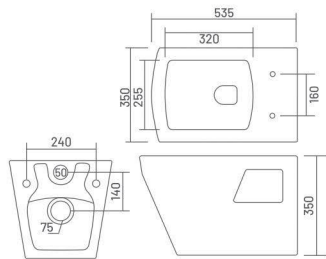

CIAZ - 1010

L 660 W 350 H 690mm
S-Trap - 100, 225mm
P-Trap

SIGNATURE - 1011

L 690 W 375 H 680mm
S-Trap - 225mm
P-Trap

PELICAN - 1012

L 680 W 360 H 660mm
S-Trap - 225mm / P-Trap

SPENSER - 1013

L 660 W 345 H 720mm
S-Trap - 225mm / P-Trap

SIGMA - 1014

L 660 W 365 H 720mm
S Trap - 225mm / P-Trap

FLORA - 1015

L 720 W 380 H 690mm
S Trap - 225mm / P-Trap

ZYRA-2001

L 490 W 365 H 340mm

CROTIA-2002

L 525 W 345 H 340mm

LUNAR - 2004

L 540 W 360 H 345mm

TONEX-2005
L 500 W 340 H 350mm

TORUS-2006
L 515 W 370 H 360mm

ACCORD - 2007
L 480 W 350 H 330mm

ROTON - 2008
L 540 W 360 H 345mm

COLAR - 2009
L 490 W 360 H 360mm

SELVANUM - 2010
L 535 W 340 H 345mm

CLEAR - 2011
L 535 W 365 H 395mm

SEMI - 2012
L 480 W 350 H 330mm

ELINA - 10001
L 715 W 675 H 750mm (P-trap)

BIG - 10002
L 650 W 340 H 775mm
(S-trap / P-trap)

SMALL - 10003
L 650 W 410 H 770mm (P-trap)

MINI - 10004
L 700 W 365 H 805mm (S-trap)