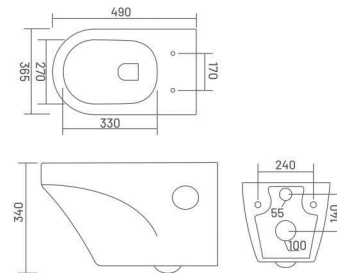

CIAZ - 1010

L 660 W 350 H 690mm
S-Trap - 100, 225mm
P-Trap

SIGNATURE - 1011

L 690 W 375 H 680mm
S-Trap - 225mm
P-Trap

PELICAN - 1012

L 680 W 360 H 660mm
S-Trap - 225mm / P-Trap

SPENSER - 1013

L 660 W 345 H 720mm
S-Trap - 225mm / P-Trap

SIGMA - 1014

L 660 W 365 H 720mm
S Trap - 225mm / P-Trap

FLORA - 1015

L 720 W 380 H 690mm
S Trap - 225mm / P-Trap

ZYRA-2001

L 490 W 365 H 340mm

CROTIA-2002

L 525 W 345 H 340mm

LUNAR - 2004

L 540 W 360 H 345mm

TONEX-2005
L 500 W 340 H 350mm

TORUS-2006
L 515 W 370 H 360mm

ACCORD - 2007
L 480 W 350 H 330mm

ROTON - 2008
L 540 W 360 H 345mm

COLAR - 2009
L 490 W 360 H 360mm

SELVANUM - 2010
L 535 W 340 H 345mm

CLEAR - 2011
L 535 W 365 H 395mm

SEMI - 2012
L 480 W 350 H 330mm

ELINA - 10001
L 715 W 675 H 750mm (P-trap)

BIG - 10002
L 650 W 340 H 775mm
(S-trap / P-trap)

SMALL - 10003
L 650 W 410 H 770mm (P-trap)

MINI - 10004
L 700 W 365 H 805mm (S-trap)