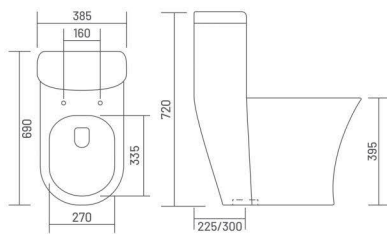

URINAL

43

PAN

43

ACCESSORIES

LIVON - 1001

L 690 W 365 H 720mm
Siphonic - 225, 300mm

FUSION - 1005

L 650 W 355 H 705mm
Siphonic - 225, 300mm

FIGO - 1002

L 640 W 360 H 695mm
Siphonic - 225, 300mm

CABIO-1003

L 640 W 350 H 710mm
S-Trap - 100,225,300mm
P-Trap
Siphonic - 225, 300mm

ITAMA - 1004

L 640 W 360 H 710mm
Siphonic - 225, 300mm

ITLIANO - 1006

L 650 W 355 H 740mm
S-Trap - 225mm / P-Trap

DIAMOND - 1007

L 640 W 360 H 700mm
S-Trap-225mm / P-Trap

GOLF - 1008

L 635 W 355 H 730mm
S-Trap-225mm / P-Trap

BELLO - 1009

L 675 W 360 H 705mm
S-Trap-225mm / P-Trap