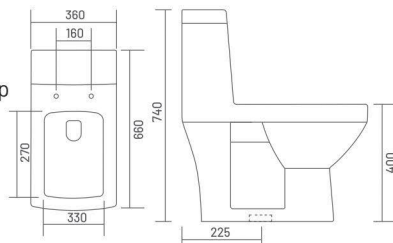

ITLIANO - 1006

L 650 W 355 H 740mm
S-Trap - 225mm / P-Trap

DIAMOND - 1007

L 640 W 360 H 700mm
S-Trap-225mm / P-Trap

GOLF - 1008

L 635 W 355 H 730mm
S-Trap-225mm / P-Trap

BELLO - 1009

L 675 W 360 H 705mm
S-Trap-225mm / P-Trap

CIAZ - 1010

L 660 W 350 H 690mm
S-Trap - 100, 225mm
P-Trap

SIGNATURE - 1011

L 690 W 375 H 680mm
S-Trap - 225mm
P-Trap

PELICAN - 1012

L 680 W 360 H 660mm
S-Trap - 225mm / P-Trap

SPENSER - 1013

L 660 W 345 H 720mm
S-Trap - 225mm / P-Trap

SIGMA - 1014

L 660 W 365 H 720mm
S Trap - 225mm / P-Trap

FLORA - 1015

L 720 W 380 H 690mm
S Trap - 225mm / P-Trap

ZYRA-2001

L 490 W 365 H 340mm

CROTIA-2002

L 525 W 345 H 340mm

CLEAR - 2011
L 535 W 365 H 395mm

SEMI - 2012
L 480 W 350 H 330mm

ELINA - 10001
L 715 W 675 H 750mm (P-trap)

BIG - 10002
L 650 W 340 H 775mm
(S-trap / P-trap)

SMALL - 10003
L 650 W 410 H 770mm (P-trap)

MINI - 10004
L 700 W 365 H 805mm (S-trap)