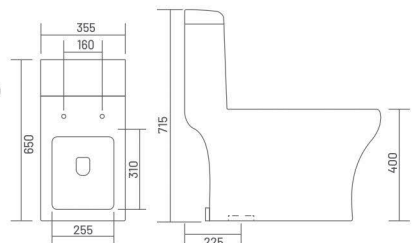

L 650 W 355 H 705mm
Siphonic - 225, 300mm

FIGO - 1002

L 640 W 360 H 695mm
Siphonic - 225, 300mm

CABIO-1003

L 640 W 350 H 710mm
S-Trap - 100,225,300mm
P-Trap
Siphonic - 225, 300mm

ITAMA - 1004

L 640 W 360 H 710mm
Siphonic - 225, 300mm

ITLIANO - 1006

L 650 W 355 H 740mm
S-Trap - 225mm / P-Trap

DIAMOND - 1007

L 640 W 360 H 700mm
S-Trap-225mm / P-Trap

GOLF - 1008

L 635 W 355 H 730mm
S-Trap-225mm / P-Trap

BELLO - 1009

L 675 W 360 H 705mm
S-Trap-225mm / P-Trap

SIGMA - 1014

L 660 W 365 H 720mm
S Trap - 225mm / P-Trap

FLORA - 1015

L 720 W 380 H 690mm
S Trap - 225mm / P-Trap

ZYRA-2001

L 490 W 365 H 340mm

CROTIA-2002

L 525 W 345 H 340mm

CLEAR - 2011
L 535 W 365 H 395mm

SEMI - 2012
L 480 W 350 H 330mm

ELINA - 10001
L 715 W 675 H 750mm (P-trap)

BIG - 10002
L 650 W 340 H 775mm
(S-trap / P-trap)

SMALL - 10003
L 650 W 410 H 770mm (P-trap)

MINI - 10004
L 700 W 365 H 805mm (S-trap)