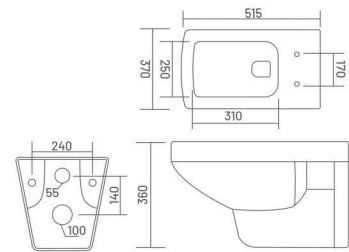

CIAZ - 1010

L 660 W 350 H 690mm
S-Trap - 100, 225mm
P-Trap

SIGNATURE - 1011

L 690 W 375 H 680mm
S-Trap - 225mm
P-Trap

PELICAN - 1012

L 680 W 360 H 660mm
S-Trap - 225mm / P-Trap

SPENSER - 1013

L 660 W 345 H 720mm
S-Trap - 225mm / P-Trap

SIGMA - 1014

L 660 W 365 H 720mm
S Trap - 225mm / P-Trap

FLORA - 1015

L 720 W 380 H 690mm
S Trap - 225mm / P-Trap

ZYRA-2001

L 490 W 365 H 340mm

CROTIA-2002

L 525 W 345 H 340mm

LUNAR - 2004

L 540 W 360 H 345mm

TONEX-2005
L 500 W 340 H 350mm

TORUS-2006
L 515 W 370 H 360mm

ACCORD - 2007
L 480 W 350 H 330mm

ROTON - 2008
L 540 W 360 H 345mm

COLAR - 2009
L 490 W 360 H 360mm

SELVANUM - 2010
L 535 W 340 H 345mm

CLEAR - 2011
L 535 W 365 H 395mm

SEMI - 2012
L 480 W 350 H 330mm

ELINA - 10001
L 715 W 675 H 750mm (P-trap)

BIG - 10002
L 650 W 340 H 775mm
(S-trap / P-trap)

SMALL - 10003
L 650 W 410 H 770mm (P-trap)

MINI - 10004
L 700 W 365 H 805mm (S-trap)