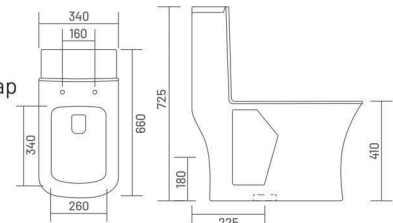

ITLIANO - 1006

L 650 W 355 H 740mm
S-Trap - 225mm / P-Trap

DIAMOND - 1007

L 640 W 360 H 700mm
S-Trap-225mm / P-Trap

GOLF - 1008

L 635 W 355 H 730mm
S-Trap-225mm / P-Trap

BELLO - 1009

L 675 W 360 H 705mm
S-Trap-225mm / P-Trap

CIAZ - 1010

L 660 W 350 H 690mm
S-Trap - 100, 225mm
P-Trap

SIGNATURE - 1011

L 690 W 375 H 680mm
S-Trap - 225mm
P-Trap

PELICAN - 1012

L 680 W 360 H 660mm
S-Trap - 225mm / P-Trap

SPENSER - 1013

L 660 W 345 H 720mm
S-Trap - 225mm / P-Trap

SIGMA - 1014

L 660 W 365 H 720mm
S Trap - 225mm / P-Trap

FLORA - 1015

L 720 W 380 H 690mm
S Trap - 225mm / P-Trap

ZYRA-2001

L 490 W 365 H 340mm

CROTIA-2002

L 525 W 345 H 340mm

CLEAR - 2011
L 535 W 365 H 395mm

SEMI - 2012
L 480 W 350 H 330mm

ELINA - 10001
L 715 W 675 H 750mm (P-trap)

BIG - 10002
L 650 W 340 H 775mm
(S-trap / P-trap)

SMALL - 10003
L 650 W 410 H 770mm (P-trap)

MINI - 10004
L 700 W 365 H 805mm (S-trap)