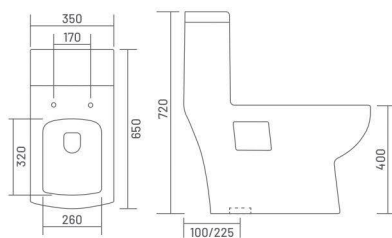

L 650 W 355 H 705mm
Siphonic - 225, 300mm

FIGO - 1002

L 640 W 360 H 695mm
Siphonic - 225, 300mm

CABIO-1003

L 640 W 350 H 710mm
S-Trap - 100,225,300mm
P-Trap
Siphonic - 225, 300mm

ITAMA - 1004

L 640 W 360 H 710mm
Siphonic - 225, 300mm

ITLIANO - 1006

L 650 W 355 H 740mm
S-Trap - 225mm / P-Trap

DIAMOND - 1007

L 640 W 360 H 700mm
S-Trap-225mm / P-Trap

GOLF - 1008

L 635 W 355 H 730mm
S-Trap-225mm / P-Trap

BELLO - 1009

L 675 W 360 H 705mm
S-Trap-225mm / P-Trap

CIAZ - 1010

L 660 W 350 H 690mm
S-Trap - 100, 225mm
P-Trap

SIGNATURE - 1011

L 690 W 375 H 680mm
S-Trap - 225mm
P-Trap

PELICAN - 1012

L 680 W 360 H 660mm
S-Trap - 225mm / P-Trap

SPENSER - 1013

L 660 W 345 H 720mm
S-Trap - 225mm / P-Trap

SIGMA - 1014

L 660 W 365 H 720mm
S Trap - 225mm / P-Trap

FLORA - 1015

L 720 W 380 H 690mm
S Trap - 225mm / P-Trap

ZYRA-2001

L 490 W 365 H 340mm

CROTIA-2002

L 525 W 345 H 340mm