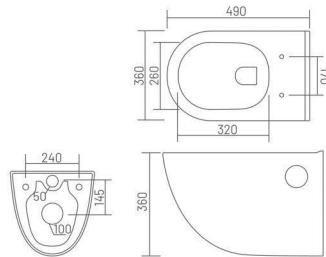

CIAZ - 1010

L 660 W 350 H 690mm
S-Trap - 100, 225mm
P-Trap

SIGNATURE - 1011

L 690 W 375 H 680mm
S-Trap - 225mm
P-Trap

PELICAN - 1012

L 680 W 360 H 660mm
S-Trap - 225mm / P-Trap

SPENSER - 1013

L 660 W 345 H 720mm
S-Trap - 225mm / P-Trap

SIGMA - 1014

L 660 W 365 H 720mm
S Trap - 225mm / P-Trap

FLORA - 1015

L 720 W 380 H 690mm
S Trap - 225mm / P-Trap

ZYRA-2001

L 490 W 365 H 340mm

CROTIA-2002

L 525 W 345 H 340mm

LUNAR - 2004

L 540 W 360 H 345mm

TONEX-2005
L 500 W 340 H 350mm

TORUS-2006
L 515 W 370 H 360mm

ACCORD - 2007
L 480 W 350 H 330mm

ROTON - 2008
L 540 W 360 H 345mm

COLAR - 2009
L 490 W 360 H 360mm

SELVANUM - 2010
L 535 W 340 H 345mm

CLEAR - 2011
L 535 W 365 H 395mm

SEMI - 2012
L 480 W 350 H 330mm

ELINA - 10001
L 715 W 675 H 750mm (P-trap)

BIG - 10002
L 650 W 340 H 775mm
(S-trap / P-trap)

SMALL - 10003
L 650 W 410 H 770mm (P-trap)

MINI - 10004
L 700 W 365 H 805mm (S-trap)