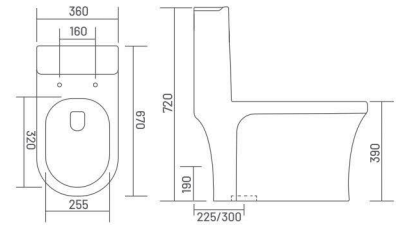

L 650 W 355 H 705mm
Siphonic - 225, 300mm

FIGO - 1002

L 640 W 360 H 695mm
Siphonic - 225, 300mm

CABIO-1003

L 640 W 350 H 710mm
S-Trap - 100,225,300mm
P-Trap
Siphonic - 225, 300mm

ITAMA - 1004

L 640 W 360 H 710mm
Siphonic - 225, 300mm

ITLIANO - 1006

L 650 W 355 H 740mm
S-Trap - 225mm / P-Trap

DIAMOND - 1007

L 640 W 360 H 700mm
S-Trap-225mm / P-Trap

GOLF - 1008

L 635 W 355 H 730mm
S-Trap-225mm / P-Trap

BELLO - 1009

L 675 W 360 H 705mm
S-Trap-225mm / P-Trap

SIGMA - 1014

L 660 W 365 H 720mm
S Trap - 225mm / P-Trap

FLORA - 1015

L 720 W 380 H 690mm
S Trap - 225mm / P-Trap

ZYRA-2001

L 490 W 365 H 340mm

CROTIA-2002

L 525 W 345 H 340mm

CLEAR - 2011
L 535 W 365 H 395mm

SEMI - 2012
L 480 W 350 H 330mm

ELINA - 10001
L 715 W 675 H 750mm (P-trap)

BIG - 10002
L 650 W 340 H 775mm
(S-trap / P-trap)

SMALL - 10003
L 650 W 410 H 770mm (P-trap)

MINI - 10004
L 700 W 365 H 805mm (S-trap)