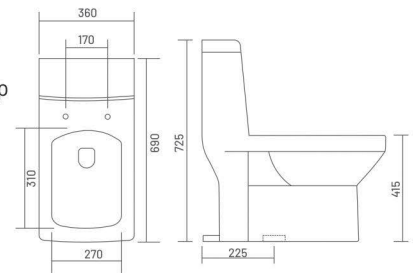

L 650 W 355 H 705mm
Siphonic - 225, 300mm

FIGO - 1002

L 640 W 360 H 695mm
Siphonic - 225, 300mm

CABIO-1003

L 640 W 350 H 710mm
S-Trap - 100,225,300mm
P-Trap
Siphonic - 225, 300mm

ITAMA - 1004

L 640 W 360 H 710mm
Siphonic - 225, 300mm

ITLIANO - 1006

L 650 W 355 H 740mm
S-Trap - 225mm / P-Trap

DIAMOND - 1007

L 640 W 360 H 700mm
S-Trap-225mm / P-Trap

GOLF - 1008

L 635 W 355 H 730mm
S-Trap-225mm / P-Trap

BELLO - 1009

L 675 W 360 H 705mm
S-Trap-225mm / P-Trap

CIAZ - 1010

L 660 W 350 H 690mm
S-Trap - 100, 225mm
P-Trap

SIGNATURE - 1011

L 690 W 375 H 680mm
S-Trap - 225mm
P-Trap

PELICAN - 1012

L 680 W 360 H 660mm
S-Trap - 225mm / P-Trap

SPENSER - 1013

L 660 W 345 H 720mm
S-Trap - 225mm / P-Trap

SIGMA - 1014

L 660 W 365 H 720mm
S Trap - 225mm / P-Trap

FLORA - 1015

L 720 W 380 H 690mm
S Trap - 225mm / P-Trap

ZYRA-2001

L 490 W 365 H 340mm

CROTIA-2002

L 525 W 345 H 340mm