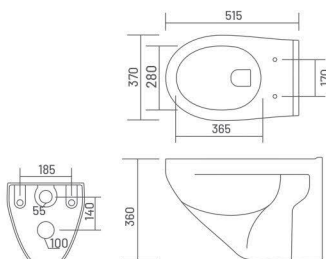

CIAZ - 1010

L 660 W 350 H 690mm
S-Trap - 100, 225mm
P-Trap

SIGNATURE - 1011

L 690 W 375 H 680mm
S-Trap - 225mm
P-Trap

PELICAN - 1012

L 680 W 360 H 660mm
S-Trap - 225mm / P-Trap

SPENSER - 1013

L 660 W 345 H 720mm
S-Trap - 225mm / P-Trap

SIGMA - 1014

L 660 W 365 H 720mm
S Trap - 225mm / P-Trap

FLORA - 1015

L 720 W 380 H 690mm
S Trap - 225mm / P-Trap

ZYRA-2001

L 490 W 365 H 340mm

CROTIA-2002

L 525 W 345 H 340mm

LUNAR - 2004

L 540 W 360 H 345mm

TONEX-2005
L 500 W 340 H 350mm

TORUS-2006
L 515 W 370 H 360mm

ACCORD - 2007
L 480 W 350 H 330mm

ROTON - 2008
L 540 W 360 H 345mm

COLAR - 2009
L 490 W 360 H 360mm

SELVANUM - 2010
L 535 W 340 H 345mm

CLEAR - 2011
L 535 W 365 H 395mm

SEMI - 2012
L 480 W 350 H 330mm

ELINA - 10001
L 715 W 675 H 750mm (P-trap)

BIG - 10002
L 650 W 340 H 775mm
(S-trap / P-trap)

SMALL - 10003
L 650 W 410 H 770mm (P-trap)

MINI - 10004
L 700 W 365 H 805mm (S-trap)