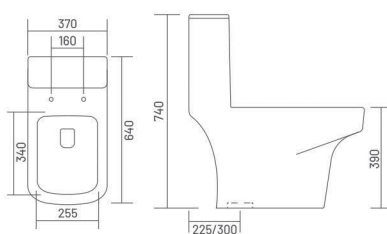

URINAL

43

PAN

43

ACCESSORIES

LIVON - 1001

L 690 W 365 H 720mm
Siphonic - 225, 300mm

FUSION - 1005

L 650 W 355 H 705mm
Siphonic - 225, 300mm

FIGO - 1002

L 640 W 360 H 695mm
Siphonic - 225, 300mm

CABIO-1003

L 640 W 350 H 710mm
S-Trap - 100,225,300mm
P-Trap
Siphonic - 225, 300mm

ITAMA - 1004

L 640 W 360 H 710mm
Siphonic - 225, 300mm

ITLIANO - 1006

L 650 W 355 H 740mm
S-Trap - 225mm / P-Trap

DIAMOND - 1007

L 640 W 360 H 700mm
S-Trap-225mm / P-Trap

GOLF - 1008

L 635 W 355 H 730mm
S-Trap-225mm / P-Trap

BELLO - 1009

L 675 W 360 H 705mm
S-Trap-225mm / P-Trap

CLEAR - 2011
L 535 W 365 H 395mm

SEMI - 2012
L 480 W 350 H 330mm

ELINA - 10001
L 715 W 675 H 750mm (P-trap)

BIG - 10002
L 650 W 340 H 775mm
(S-trap / P-trap)

SMALL - 10003
L 650 W 410 H 770mm (P-trap)

MINI - 10004
L 700 W 365 H 805mm (S-trap)