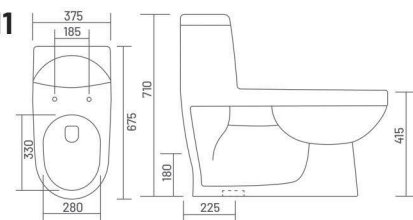

L 650 W 355 H 705mm
Siphonic - 225, 300mm

FIGO - 1002

L 640 W 360 H 695mm
Siphonic - 225, 300mm

CABIO-1003

L 640 W 350 H 710mm
S-Trap - 100,225,300mm
P-Trap
Siphonic - 225, 300mm

ITAMA - 1004

L 640 W 360 H 710mm
Siphonic - 225, 300mm

ITLIANO - 1006

L 650 W 355 H 740mm
S-Trap - 225mm / P-Trap

DIAMOND - 1007

L 640 W 360 H 700mm
S-Trap-225mm / P-Trap

GOLF - 1008

L 635 W 355 H 730mm
S-Trap-225mm / P-Trap

BELLO - 1009

L 675 W 360 H 705mm
S-Trap-225mm / P-Trap

CIAZ - 1010

L 660 W 350 H 690mm
S-Trap - 100, 225mm
P-Trap

SIGNATURE - 1011

L 690 W 375 H 680mm
S-Trap - 225mm
P-Trap

PELICAN - 1012

L 680 W 360 H 660mm
S-Trap - 225mm / P-Trap

SPENSER - 1013

L 660 W 345 H 720mm
S-Trap - 225mm / P-Trap

CLEAR - 2011
L 535 W 365 H 395mm

SEMI - 2012
L 480 W 350 H 330mm

ELINA - 10001
L 715 W 675 H 750mm (P-trap)

BIG - 10002
L 650 W 340 H 775mm
(S-trap / P-trap)

SMALL - 10003
L 650 W 410 H 770mm (P-trap)

MINI - 10004
L 700 W 365 H 805mm (S-trap)