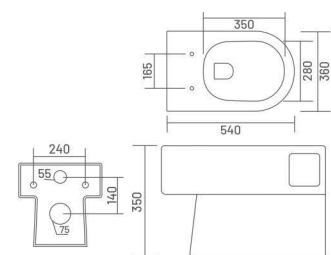

SIGMA - 1014

L 660 W 365 H 720mm
S Trap - 225mm / P-Trap

FLORA - 1015

L 720 W 380 H 690mm
S Trap - 225mm / P-Trap

ZYRA-2001

L 490 W 365 H 340mm

CROTIA-2002

L 525 W 345 H 340mm

LUNAR - 2004

L 540 W 360 H 345mm

TONEX-2005
L 500 W 340 H 350mm

TORUS-2006
L 515 W 370 H 360mm

ACCORD - 2007
L 480 W 350 H 330mm

ROTON - 2008
L 540 W 360 H 345mm

COLAR - 2009
L 490 W 360 H 360mm

SELVANUM - 2010
L 535 W 340 H 345mm

CLEAR - 2011
L 535 W 365 H 395mm

SEMI - 2012
L 480 W 350 H 330mm

ELINA - 10001
L 715 W 675 H 750mm (P-trap)

BIG - 10002
L 650 W 340 H 775mm
(S-trap / P-trap)

SMALL - 10003
L 650 W 410 H 770mm (P-trap)

MINI - 10004
L 700 W 365 H 805mm (S-trap)

CONCEALED - 11001
L 555 W 365 H 395mm

LEO - 11002
L 550 W 345 H 400mm

ZORO - 11003
L 540 W 350 H 405mm

PERRY-S - 11004
L 525 W 370 H 390mm

PERRY-P - 11005
L 545 W 365 H 395mm

EFFO-S - 11006
L 545 W 360 H 410mm