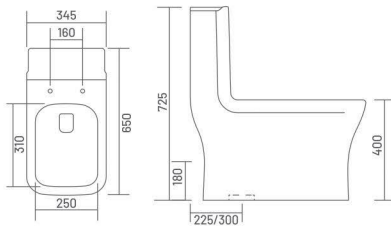

URINAL

43

PAN

43

ACCESSORIES

LIVON - 1001

L 690 W 365 H 720mm
Siphonic - 225, 300mm

FUSION - 1005

L 650 W 355 H 705mm
Siphonic - 225, 300mm

FIGO - 1002

L 640 W 360 H 695mm
Siphonic - 225, 300mm

CABIO-1003

L 640 W 350 H 710mm
S-Trap - 100,225,300mm
P-Trap
Siphonic - 225, 300mm

ITAMA - 1004

L 640 W 360 H 710mm
Siphonic - 225, 300mm

ITLIANO - 1006

L 650 W 355 H 740mm
S-Trap - 225mm / P-Trap

DIAMOND - 1007

L 640 W 360 H 700mm
S-Trap-225mm / P-Trap

GOLF - 1008

L 635 W 355 H 730mm
S-Trap-225mm / P-Trap

BELLO - 1009

L 675 W 360 H 705mm
S-Trap-225mm / P-Trap

CLEAR - 2011
L 535 W 365 H 395mm

SEMI - 2012
L 480 W 350 H 330mm

ELINA - 10001
L 715 W 675 H 750mm (P-trap)

BIG - 10002
L 650 W 340 H 775mm
(S-trap / P-trap)

SMALL - 10003
L 650 W 410 H 770mm (P-trap)

MINI - 10004
L 700 W 365 H 805mm (S-trap)