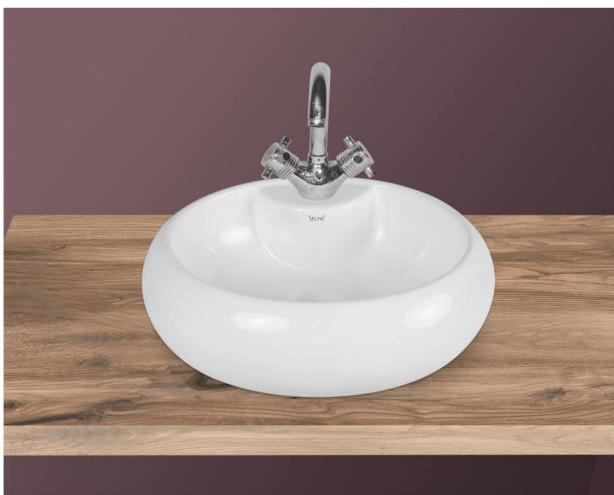

L 460 W 460 H 120mm

ORCHID - 3021

L 410 W 340 H 165mm

OPTRA - 3022 L 535 W 330 H 110mm

MARIO - 3023
L 490 W 405 H 170mm

OZON - 3024
L 415 W 415 H 145mm

COSTA - 3025
L 505 W 420 H 145mm

OMEGA - 3026
L 405 W 405 H 170mm