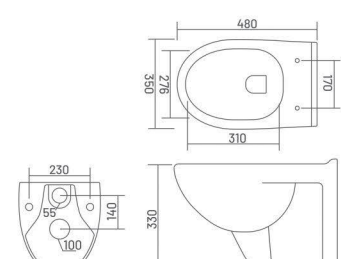

CIAZ - 1010

L 660 W 350 H 690mm
S-Trap - 100, 225mm
P-Trap

SIGNATURE - 1011

L 690 W 375 H 680mm
S-Trap - 225mm
P-Trap

PELICAN - 1012

L 680 W 360 H 660mm
S-Trap - 225mm / P-Trap

SPENSER - 1013

L 660 W 345 H 720mm
S-Trap - 225mm / P-Trap

SIGMA - 1014

L 660 W 365 H 720mm
S Trap - 225mm / P-Trap

FLORA - 1015

L 720 W 380 H 690mm
S Trap - 225mm / P-Trap

ZYRA-2001

L 490 W 365 H 340mm

CROTIA-2002

L 525 W 345 H 340mm

LUNAR - 2004

L 540 W 360 H 345mm

TONEX-2005
L 500 W 340 H 350mm

TORUS-2006
L 515 W 370 H 360mm

ACCORD - 2007
L 480 W 350 H 330mm

ROTON - 2008
L 540 W 360 H 345mm

COLAR - 2009
L 490 W 360 H 360mm

SELVANUM - 2010
L 535 W 340 H 345mm

CLEAR - 2011
L 535 W 365 H 395mm

SEMI - 2012
L 480 W 350 H 330mm

ELINA - 10001
L 715 W 675 H 750mm (P-trap)

BIG - 10002
L 650 W 340 H 775mm
(S-trap / P-trap)

SMALL - 10003
L 650 W 410 H 770mm (P-trap)

MINI - 10004
L 700 W 365 H 805mm (S-trap)