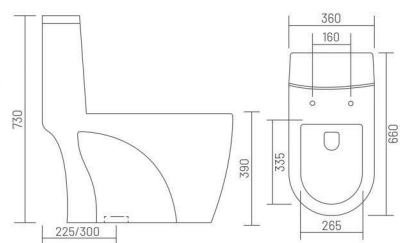

URINAL

43

PAN

43

ACCESSORIES

LIVON - 1001

L 690 W 365 H 720mm
Siphonic - 225, 300mm

FUSION - 1005

L 650 W 355 H 705mm
Siphonic - 225, 300mm

FIGO - 1002

L 640 W 360 H 695mm
Siphonic - 225, 300mm

CABIO-1003

L 640 W 350 H 710mm
S-Trap - 100,225,300mm
P-Trap
Siphonic - 225, 300mm

ITAMA - 1004

L 640 W 360 H 710mm
Siphonic - 225, 300mm

ITLIANO - 1006

L 650 W 355 H 740mm
S-Trap - 225mm / P-Trap

DIAMOND - 1007

L 640 W 360 H 700mm
S-Trap-225mm / P-Trap

GOLF - 1008

L 635 W 355 H 730mm
S-Trap-225mm / P-Trap

BELLO - 1009

L 675 W 360 H 705mm
S-Trap-225mm / P-Trap