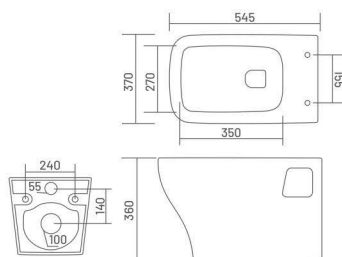

CIAZ - 1010

L 660 W 350 H 690mm
S-Trap - 100, 225mm
P-Trap

SIGNATURE - 1011

L 690 W 375 H 680mm
S-Trap - 225mm
P-Trap

PELICAN - 1012

L 680 W 360 H 660mm
S-Trap - 225mm / P-Trap

SPENSER - 1013

L 660 W 345 H 720mm
S-Trap - 225mm / P-Trap

SIGMA - 1014

L 660 W 365 H 720mm
S Trap - 225mm / P-Trap

FLORA - 1015

L 720 W 380 H 690mm
S Trap - 225mm / P-Trap

ZYRA-2001

L 490 W 365 H 340mm

CROTIA-2002

L 525 W 345 H 340mm

LUNAR - 2004

L 540 W 360 H 345mm

TONEX-2005
L 500 W 340 H 350mm

TORUS-2006
L 515 W 370 H 360mm

ACCORD - 2007
L 480 W 350 H 330mm

ROTON - 2008
L 540 W 360 H 345mm

COLAR - 2009
L 490 W 360 H 360mm

SELVANUM - 2010
L 535 W 340 H 345mm

CLEAR - 2011
L 535 W 365 H 395mm

SEMI - 2012
L 480 W 350 H 330mm

ELINA - 10001
L 715 W 675 H 750mm (P-trap)

BIG - 10002
L 650 W 340 H 775mm
(S-trap / P-trap)

SMALL - 10003
L 650 W 410 H 770mm (P-trap)

MINI - 10004
L 700 W 365 H 805mm (S-trap)