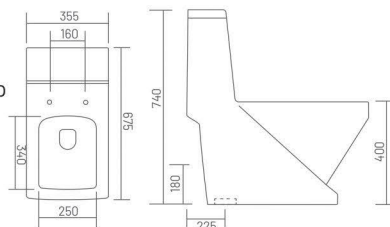

L 650 W 355 H 705mm
Siphonic - 225, 300mm

FIGO - 1002

L 640 W 360 H 695mm
Siphonic - 225, 300mm

CABIO-1003

L 640 W 350 H 710mm
S-Trap - 100,225,300mm
P-Trap
Siphonic - 225, 300mm

ITAMA - 1004

L 640 W 360 H 710mm
Siphonic - 225, 300mm

ITLIANO - 1006

L 650 W 355 H 740mm
S-Trap - 225mm / P-Trap

DIAMOND - 1007

L 640 W 360 H 700mm
S-Trap-225mm / P-Trap

GOLF - 1008

L 635 W 355 H 730mm
S-Trap-225mm / P-Trap

BELLO - 1009

L 675 W 360 H 705mm
S-Trap-225mm / P-Trap

SIGMA - 1014

L 660 W 365 H 720mm
S Trap - 225mm / P-Trap

FLORA - 1015

L 720 W 380 H 690mm
S Trap - 225mm / P-Trap

ZYRA-2001

L 490 W 365 H 340mm

CROTIA-2002

L 525 W 345 H 340mm

CLEAR - 2011
L 535 W 365 H 395mm

SEMI - 2012
L 480 W 350 H 330mm

ELINA - 10001
L 715 W 675 H 750mm (P-trap)

BIG - 10002
L 650 W 340 H 775mm
(S-trap / P-trap)

SMALL - 10003
L 650 W 410 H 770mm (P-trap)

MINI - 10004
L 700 W 365 H 805mm (S-trap)