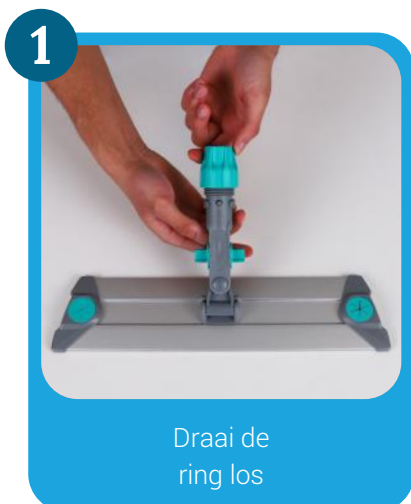

Hoe bevestigt u een frame of vloerwisdoekhouder aan een steel?

Alle CALU TTS frames en vloerwisdoekhouders kunnen eenvoudig aan alle CALU TTS stelen bevestigd worden.