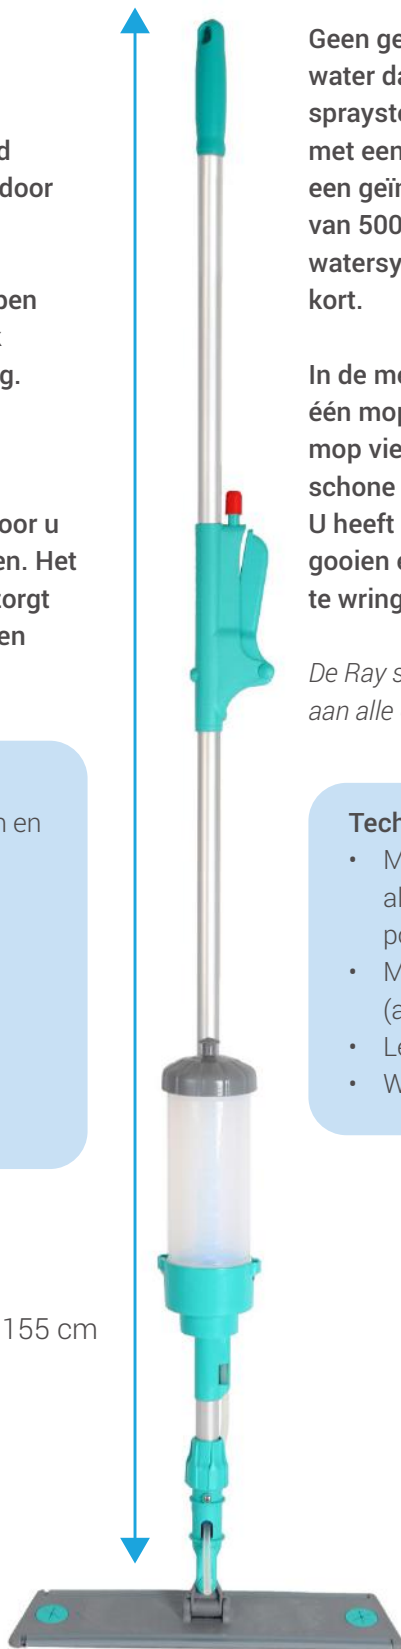

De steel is 155 cm lang, waardoor u in de juiste houding kunt werken. Het velcro frame van 40cm breed zorgt ervoor dat verschillende moppen goed hechten.

Technische gegevens

- Materiaal steel: aluminium en polypropyleen
- Materiaal slang: siliconen
- Materiaal frame: polypropyleen met velcro strips
- Lengte steel: 155 cm
- Lengte frame: 40 cm
- Waterreservoir: 650 ml

Bekijk de video voor meer informatie

155 cm

CALU TTS Ray spraysteel

Geen gesjouw meer met emmers water dankzij de CALU TTS spraysteel! Deze aluminium steel, met een lengte van 150 cm, heeft een geïntegreerd waterreservoir van 500 ml. Door het gedoseerde watersysteem is de droogtijd uiterst kort.