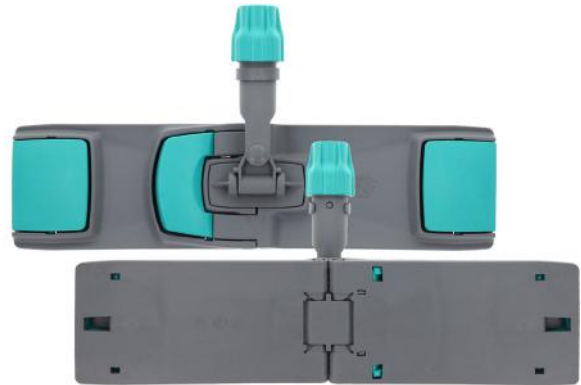

Bekijk de video voor meer informatie

CALU TTS mopframe voor het Uni systeem

Het CALU TTS mopframe van 40 cm is voorzien van het Uni systeem. Dankzij dit systeem kunt u de vlakmop zeer eenvoudig bevestigen en losmaken, zonder dat u daarbij de mop hoeft aan te raken met uw handen.

Technische gegevens

- Materiaal: polyamide en glasvezel
- Afmeting: 40 x 11 cm

Ergonomisch
een slimme
keuze