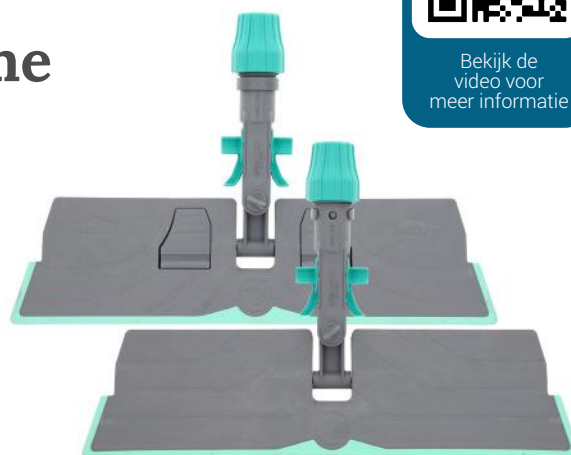

Bekijk de video voor meer informatie

CALU TTS Trilogy mopframe

Het Trilogy frame van CALU TTS is aan beide zijden te gebruiken, waardoor u aanzienlijk tijd kunt besparen. Het frame is gemaakt van antibacterieel polypropyleen en is geschikt voor vlakmoppen van 40 cm breed.

Afmeting

- Art. nr. 270770: 40 x 10,5 cm