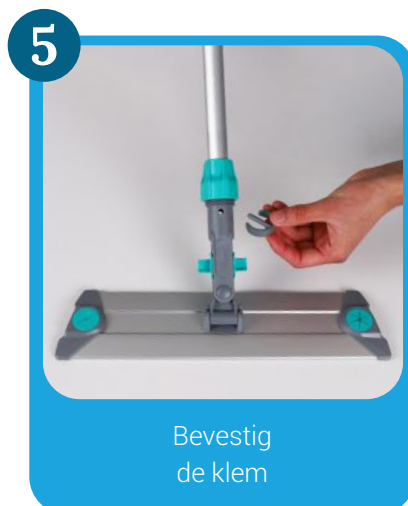

Hoe bevestigt u een frame of vloerwisdoekhouder aan een steel?

Alle CALU TTS frames en vloerwisdoekhouders kunnen eenvoudig aan alle CALU TTS stelen bevestigd worden.