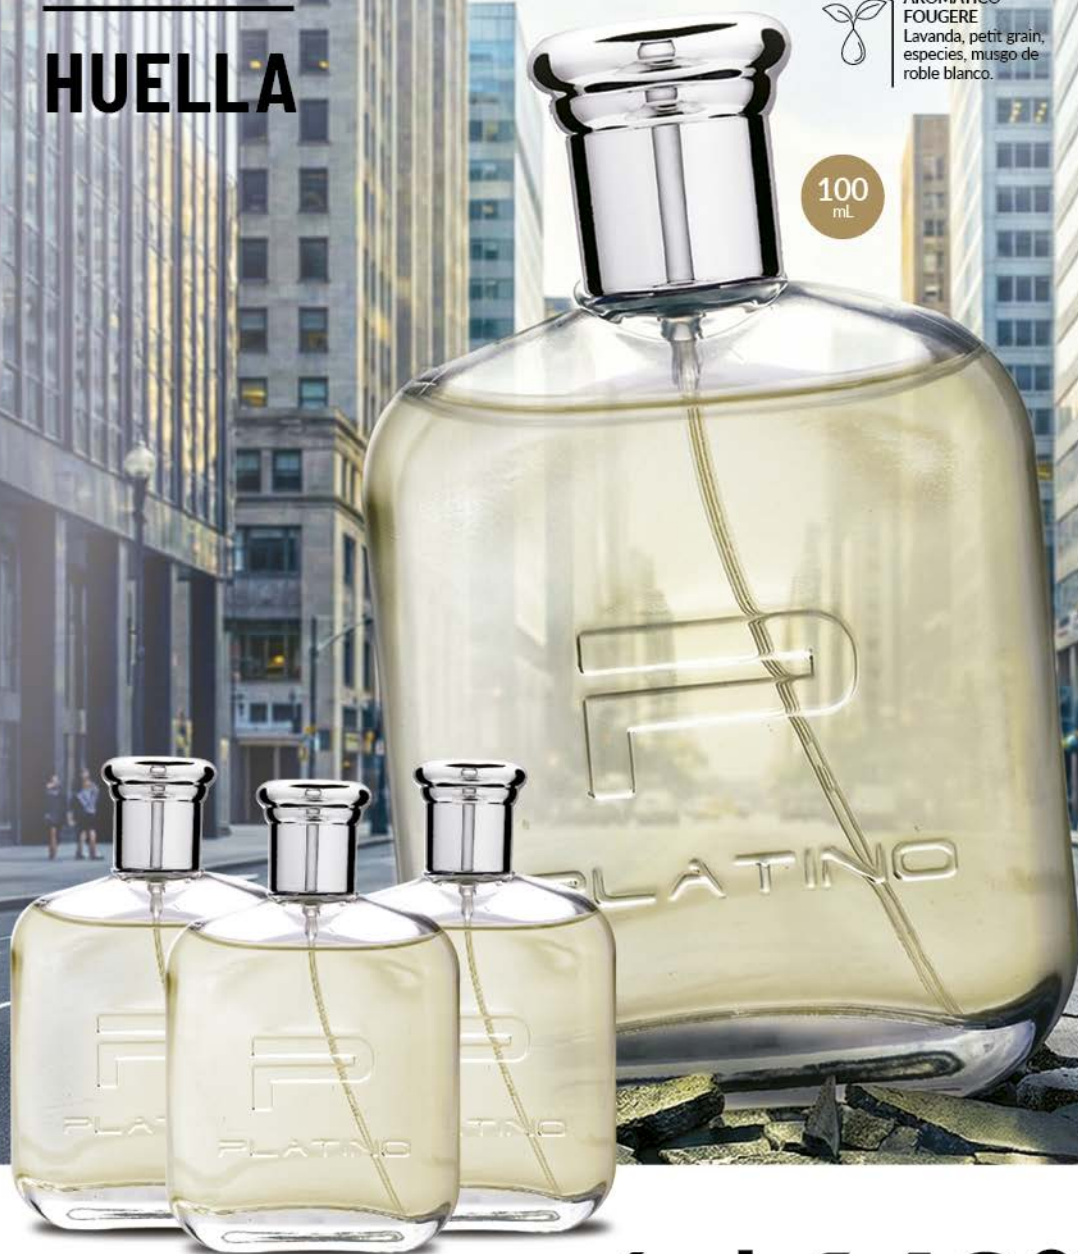

Tu fragancia favorita

HUELLA

AROMÁTICO
FOUGERE
Lavanda, petit grain,
especies, musgo de
roble blanco.

100
mL

PLATINO
EAU DE PARFUM
100 mL

19963

L289⁹⁹
CADA
UNA
NORMAL: L400.00

36436

TRÍO L649⁹⁹
CADA
TRÍO

3 PLATINO EAU DE PARFUM 100 mL

* COLOCA UNA VEZ EL CÓDIGO Y TE LLEGARÁ
LOS TRES PRODUCTOS*