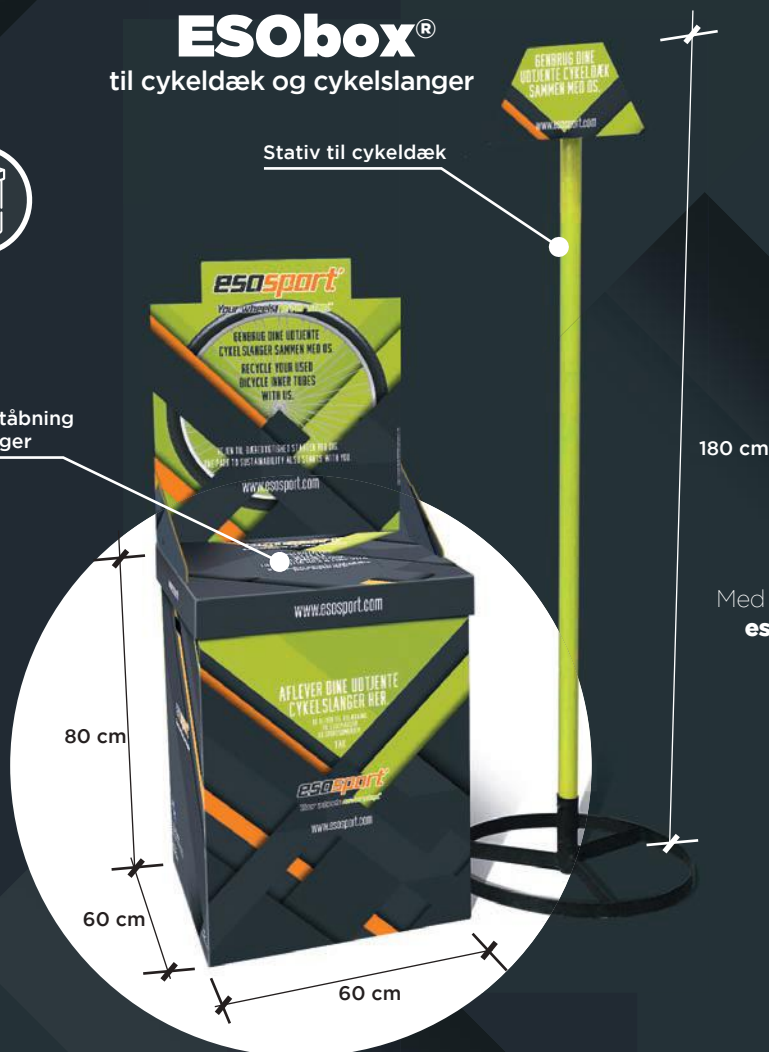

ESObox[®] til cykeldæk og cykelslanger

HVAD

Denne **ESObox**[®] er beregnet til cykelslanger, mens det tilhørende stativ er udviklet til cykeldæk.

Stativ til cykeldæk

Indkaståbning til slanger

180 cm

Med støtte fra **ESOWeb**[®] kan **esosport**[®]-systemet også levere et dokumenterbart grundlag for Life Cycle Assessment (LCA) og beregning af konkrete CO₂-besparelser.