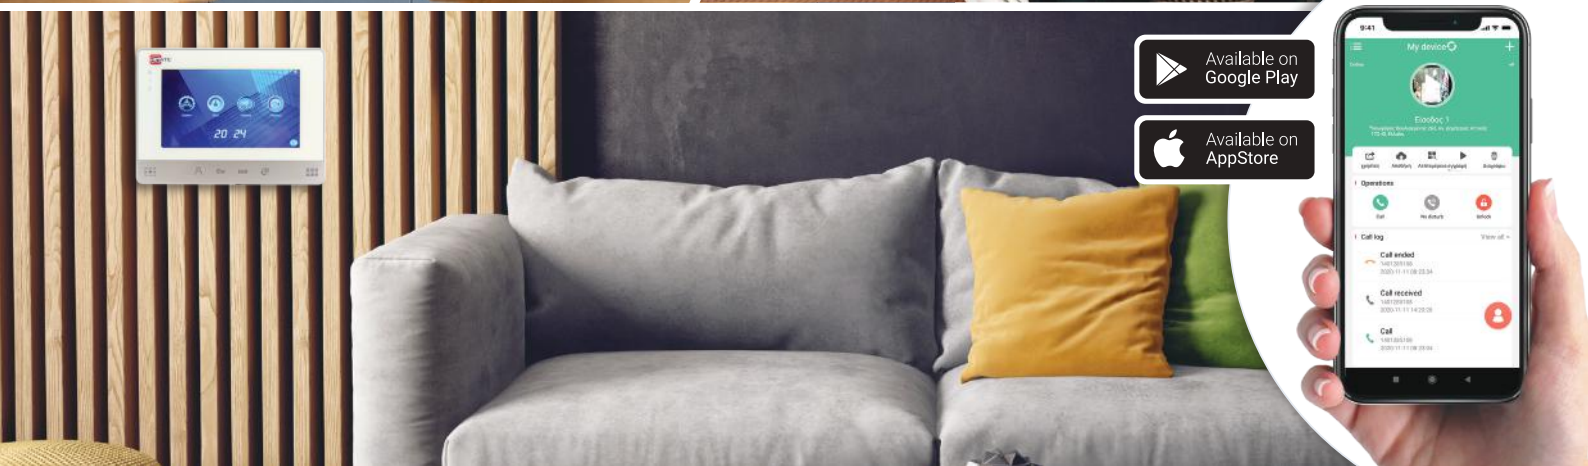

Νέα μοναδικά προϊόντα θυροτηλέορασης cGate

Εύκολη και γρήγορη είσοδος **χωρίς κλειδιά!**

Fingerprint module

Είσοδος με δαχτυλικό αποτύπωμα
για σένα και τους αγαπημένους σου.
Εύκολη είσοδος για τα παιδιά!

Card Reader module

Επιπλέον εναλλακτικός & εύκολος
τρόπος εισόδου με κάρτα.
Ανέπαφη & γρήγορη λειτουργία!

Πιο εύκολη
καθημερινότητα

Αναβάθμισε την περιουσία σου!

Δες πριν ανοίξεις!

Επέλεξε το μόνιτορ σου!
Σε 2 χρώματα για να ταιριάζουν
σε κάθε χώρο

CGATE GEO - Έτοιμα σετ θυροτηλεόρασης!

Δες το παρόν,
προστάτευσε
το μέλλον!

Αναβαθμίστε τα παλιά
θυροτηλέφωνα σε
θυροτηλεόραση!

...φαντάσου τα στο χώρο σου...

WiFi

Available on
Google Play

Available on
AppStore