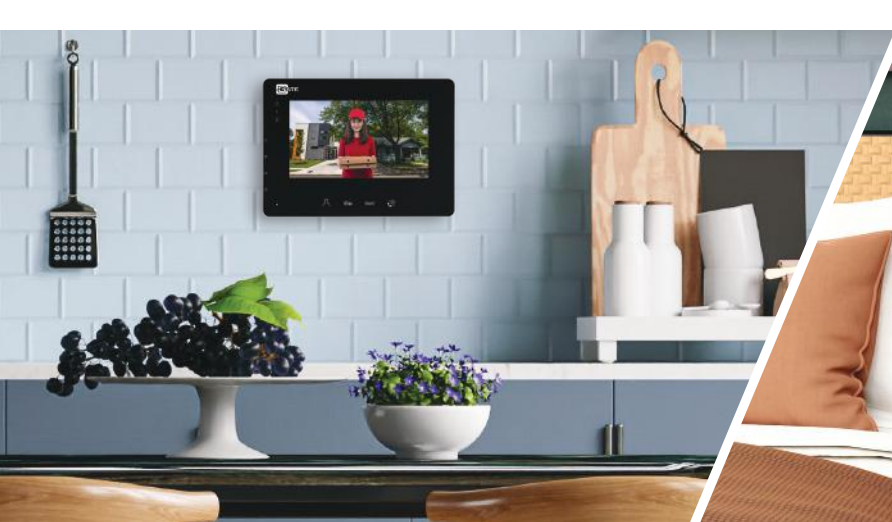

Νέα μοναδικά προϊόντα θυροτηλέορασης cGate

Εύκολη και γρήγορη είσοδος **χωρίς κλειδιά!**

Fingerprint module

Είσοδος με δαχτυλικό αποτύπωμα
για σένα και τους αγαπημένους σου.
Εύκολη είσοδος για τα παιδιά!

Card Reader module

Επιπλέον εναλλακτικός & εύκολος
τρόπος εισόδου με κάρτα.
Ανέπαφη & γρήγορη λειτουργία!

Πιο εύκολη
καθημερινότητα

Αναβάθμισε την περιουσία σου!

Δες πριν ανοίξεις!

Επέλεξε το μόνιτορ σου!
Σε 2 χρώματα για να ταιριάζουν
σε κάθε χώρο

CGATE GEO - Έτοιμα σετ θυροτηλεόρασης!

Δες το παρόν,
προστάτευσε
το μέλλον!

Αναβαθμίστε τα παλιά
θυροτηλέφωνα σε
θυροτηλεόραση!

...φαντάσου τα στο χώρο σου...

WiFi

Available on
Google Play

Available on
AppStore