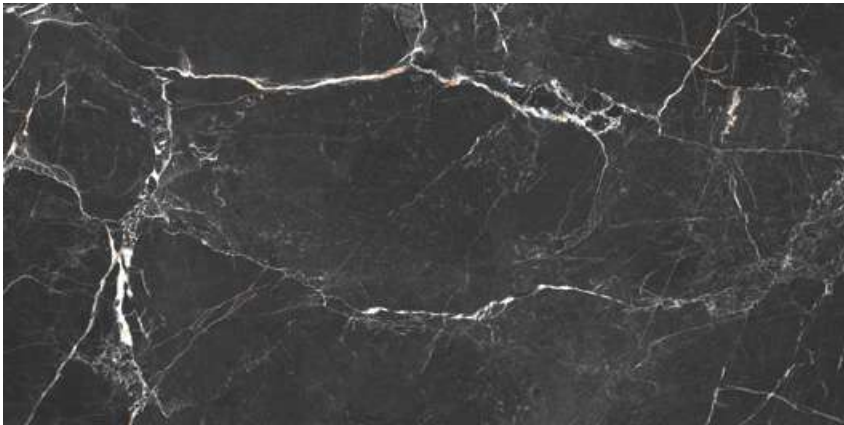

Venato Black

Porcelánico / Pulido
Porcelain Tile / Polished

Marbles

PULIDO **G3**

MATE **G4** C1 R9

80x160 R / 60x120 R / 90x90 R

Negro

80x160 R 32"x64" R
F46A53O161 / M2370