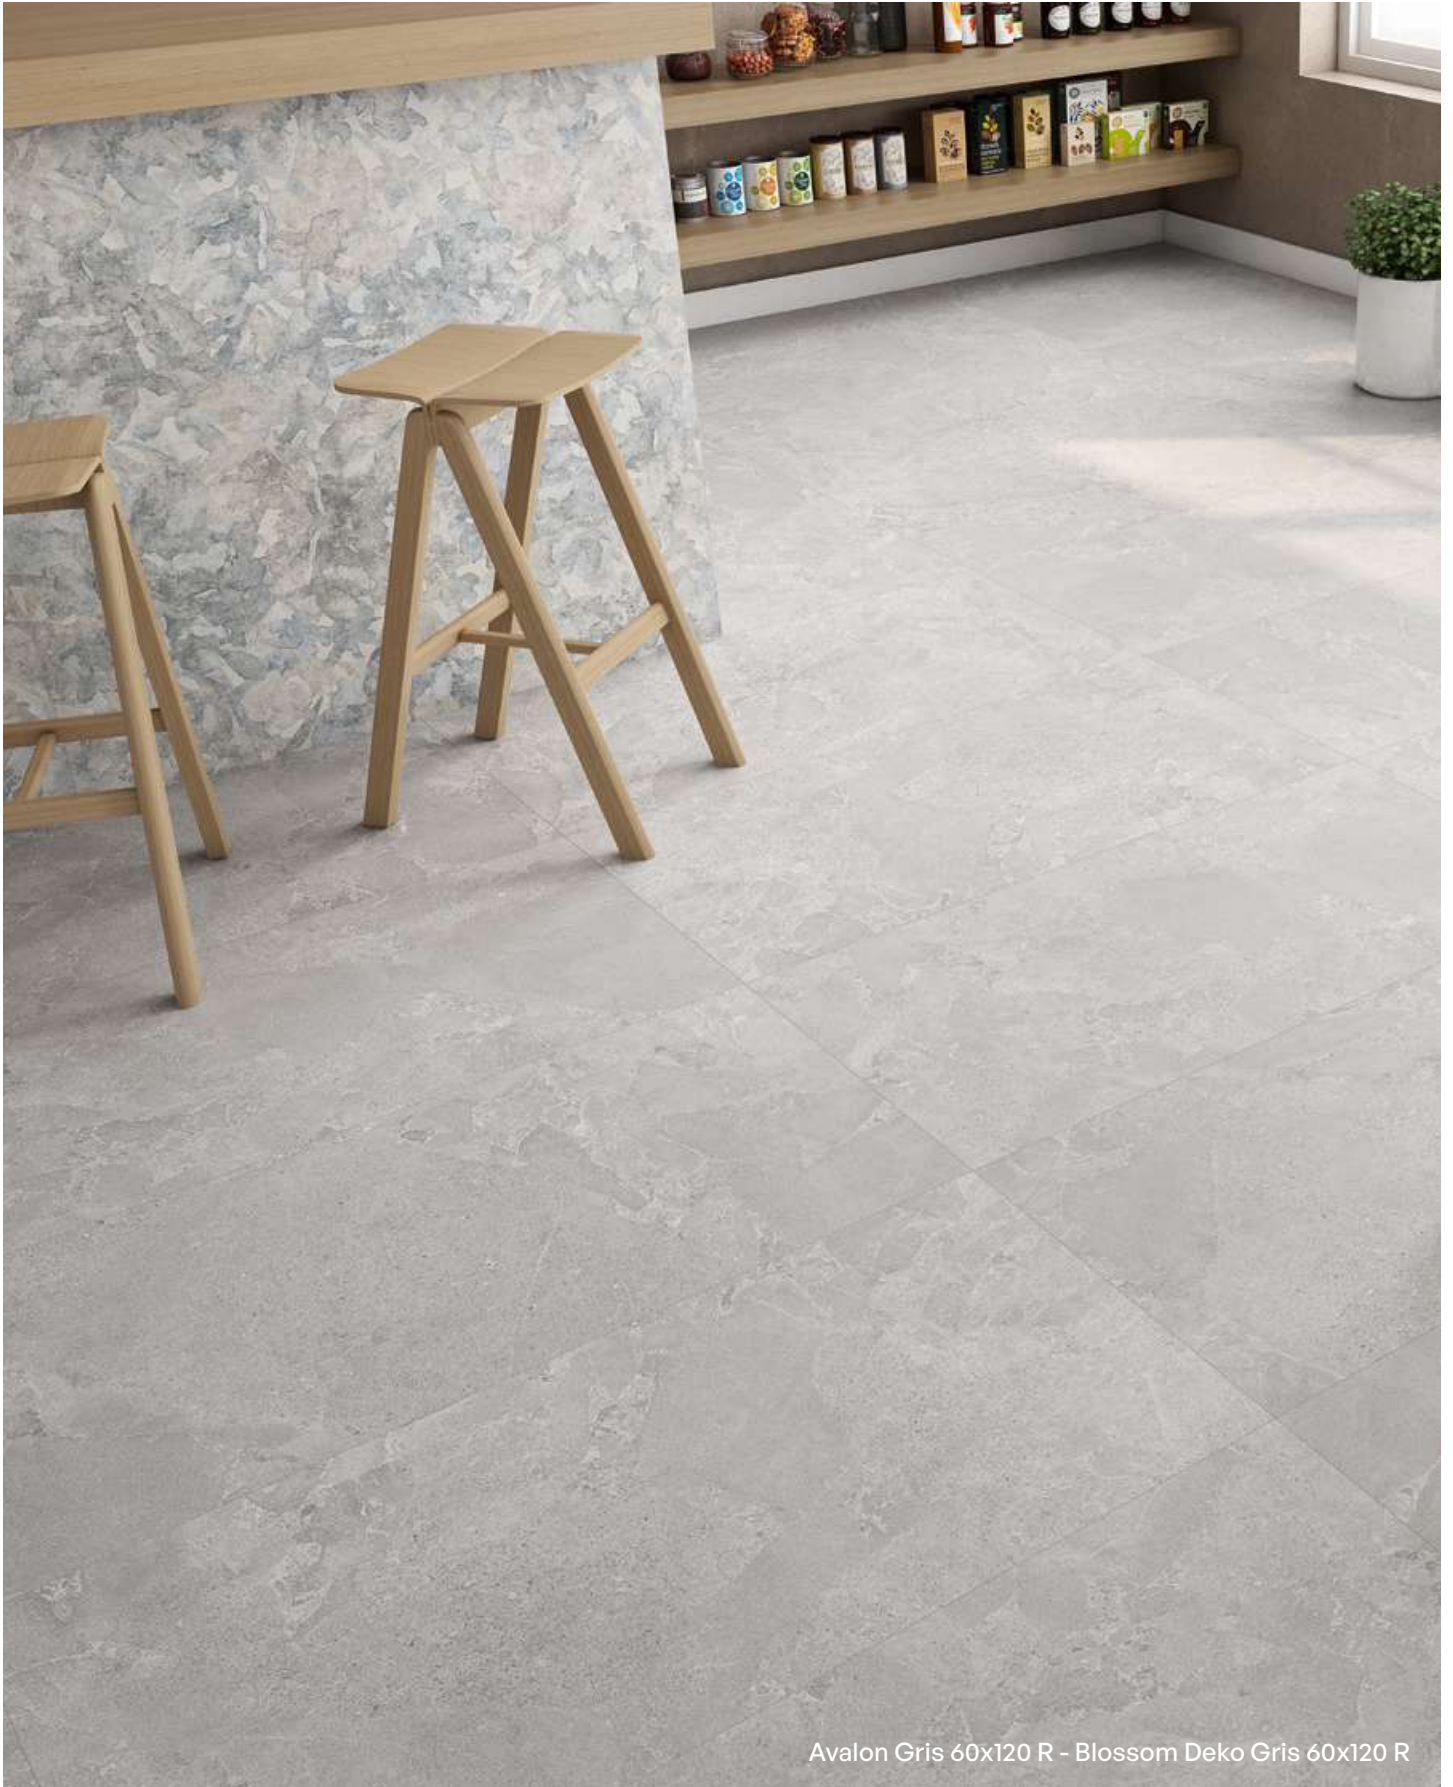

NATURAL G4 C2 R10 B
ABS G4 C3 R11 B

120x260 R / 120x120 R / 60x120 R
60x60 R / 30x60 R

Avalon Gris 60x120 R - Blossom Deko Gris 60x120 R