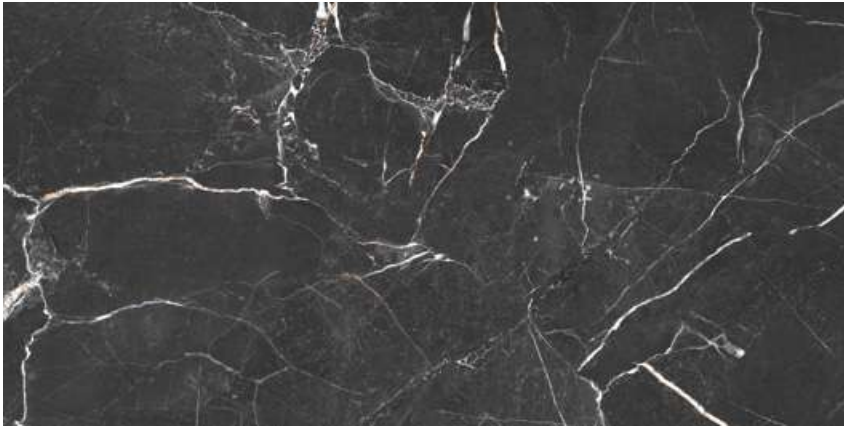

Venato Black

Porcelánico / Pulido
Porcelain Tile / Polished

Marbles

PULIDO **G3**

MATE **G4** C1 R9

80x160 R / 60x120 R / 90x90 R

Negro

80x160 R 32"x64" R
F46A53O161 / M2370