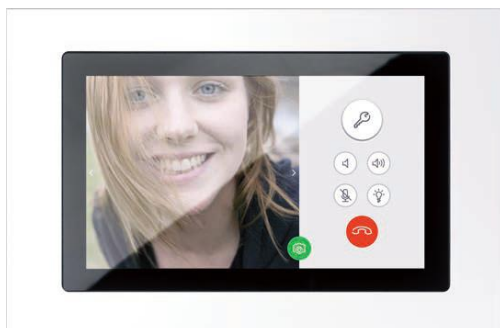

Wiser åbner døren til en helt ny IP-verden

Wiser monitor TwinBus
Ideel til nye installationer