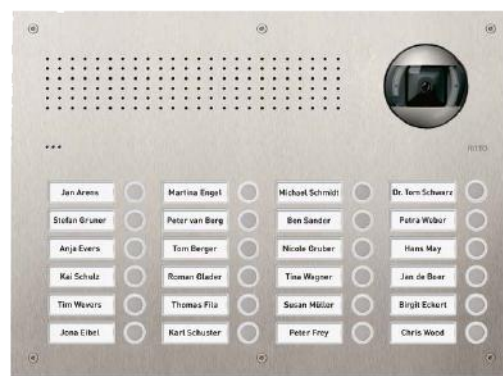

Acero Video
24 lejligheder

DESIGNPREIS
2009
NOMINIERT

DESIGN PLUS

Farven på dørstationerne kan afvige fra den, der er vist i kataloget.

Bemærk venligst følgende om bruneret messing:
Hver bruneret dørstation er håndlavet. Individuelle overfladestrukturer og farver skabes under fremstillingsprocessen. Derudover ændrer brunerede messingoverflader permanent deres udseende i henhold til deres monteringsmiljø. Dette gør hver bruneret dørstation helt unik.