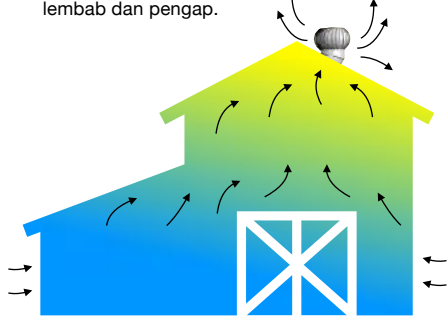

**MustakaVent** dapat juga bekerja dengan bantuan tenaga angin dari luar dan tetap berputar pada kondisi kecepatan angin yang lemah, sangat cocok di pasang di berbagai jenis atap dengan berbagai perubahan kondisi cuaca (hujan, kemarau, angin kencang, dll), hadir dalam variasi ukuran, jenis material, dan pilihan warna dengan finishing powder coating menarik, menjadikan **MustakaVent** adalah solusi yang tepat untuk properti anda dalam berbagai jenis bangunan (Pabrik, Pergudangan, Rumah Makan, Perumahan, Rumah Pribadi, dll).

### Low Rolling Resistance

Rolling Resistansi adalah beban hambatan yang disebabkan karena faktor gaya gesek pada komponen/part yang berputar, sirip/wind blade **MustakaVent** didesign oleh tim teknis Mustaka dengan sedemikian rupa sehingga mampu bergerak dan menangkap gelombang angin dengan hembusan paling lemah sekalipun, **MustakaVent** menggunakan ball bearing tipe high speed & seal rubber, dengan efisiensi putar yang tinggi meningkatkan sirkulasi udara yang optimal.

Tanpa Turbine : Sirkulasi udara panas akan merambat keatas namun hanya berputar didalam ruangan menyebabkan ruangan lembab dan pengap.

Dengan **MustakaVent** : Udara panas yang bertekanan merambat keatas hingga mampu menggerakkan sirip2 turbine, udara panas yang dikeluarkan turbine ventilator digantikan udara segar kembali dari bawah ruangan, disamping mempertahankan suhu ruangan tetap sejuk juga menjaga kelembapan udara ruangan tetap kering.