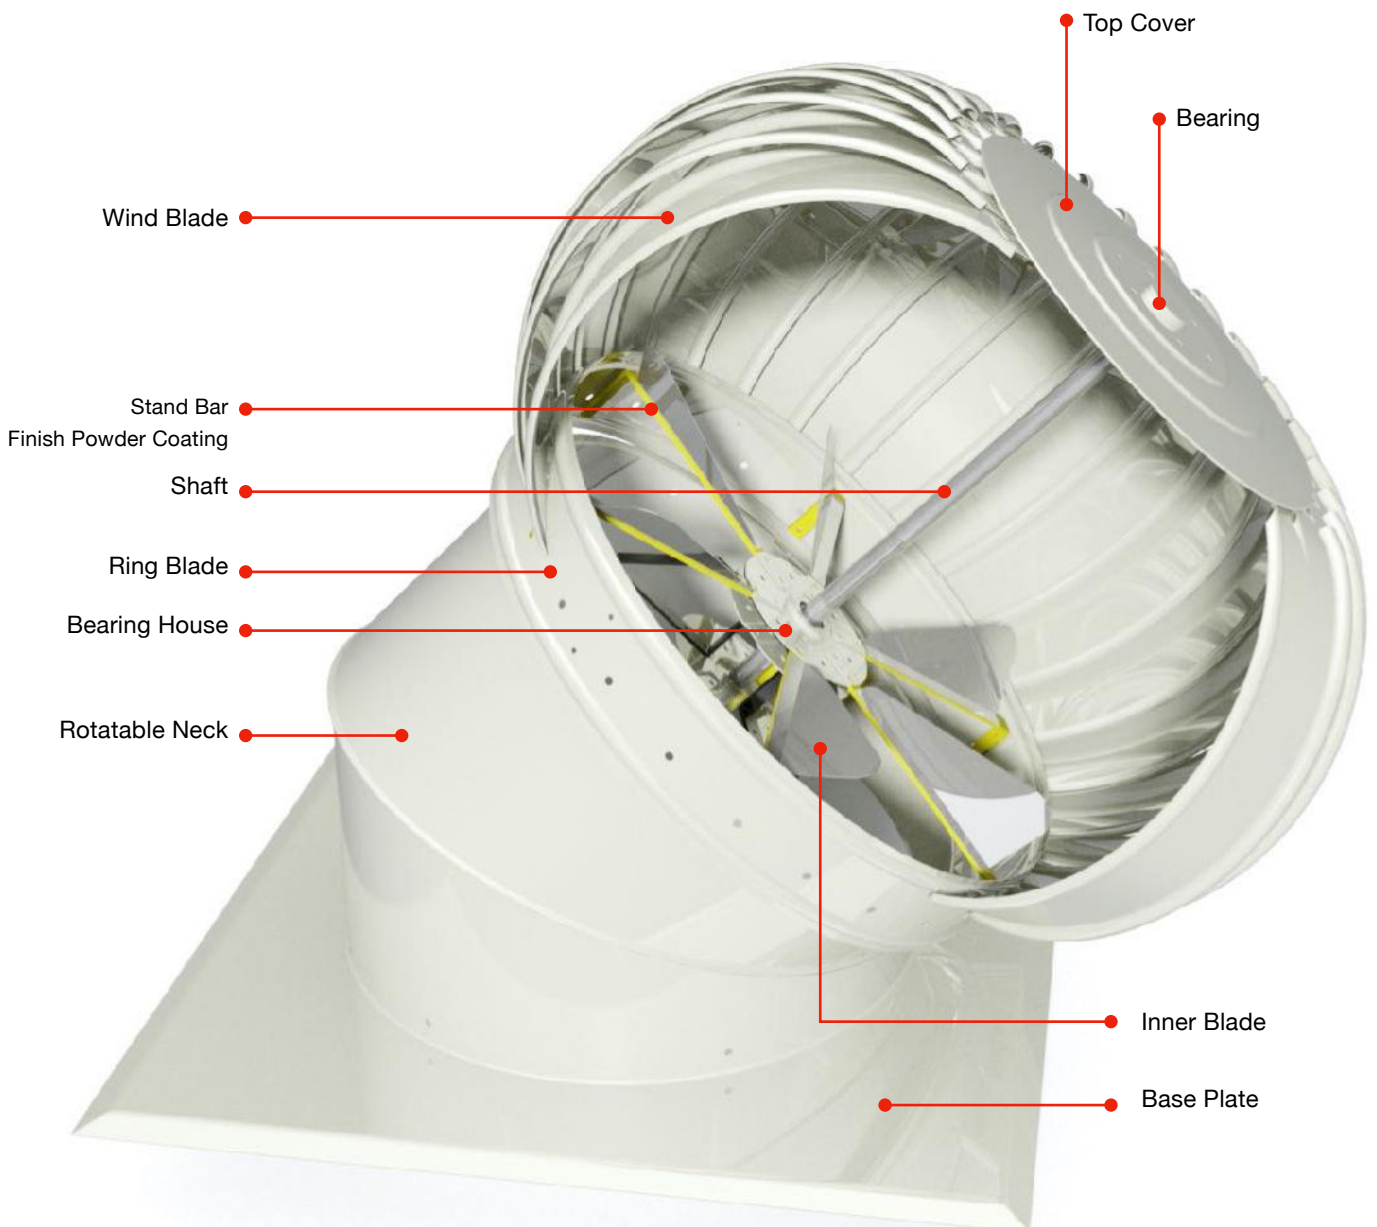

Atap bangunan yang terpapar sinar matahari bisa mencapai suhu 60°-80° C, hal ini akan membuat suhu di dalam ruangan berkisar antara 34°-40° C, belum lagi jika di dalam ruang terdapat aktivitas yang menambah suhu ruangan. Panas yang terus terpapar sepanjang siang menjadikan tidak nyaman bagi orang yang berada di ruangan tersebut.

MustakaVent adalah brand produk dari PT Mustaka Multi Teknik berupa Turbine Ventilator, yaitu alat sirkulasi udara yang mengandalkan turbin yang berputar, sehingga dinamakan Turbine Ventilator, prinsip kerja **MustakaVent** sangatlah sederhana yaitu memperlancar sirkulasi udara dengan mengandalkan perbedaan tekanan udara luar dan udara dalam, perbedaan tekanan udara inilah yang menyebabkan sirip-sirip pada ventilator berputar dan akhirnya mendorong aliran udara dari dalam ruang menuju ke luar ruangan.

MustakaVent dapat juga bekerja dengan bantuan tenaga angin dari luar dan tetap berputar pada kondisi kecepatan angin yang lemah, sangat cocok di pasang di berbagai jenis atap dengan berbagai perubahan kondisi cuaca (hujan, kemarau, angin kencang, dll), hadir dalam variasi ukuran, jenis material, dan pilihan warna dengan finishing powder coating menarik, menjadikan **MustakaVent** adalah solusi yang tepat untuk properti anda dalam berbagai jenis bangunan (Pabrik, Pergudangan, Rumah Makan, Perumahan, Rumah Pribadi, dll).