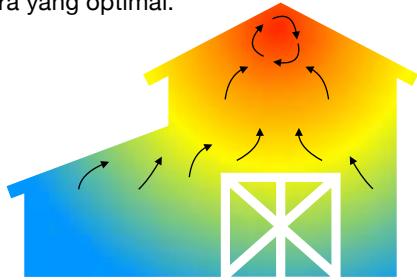

Low Rolling Resistance

Rolling Resistansi adalah beban hambatan yang disebabkan karena faktor gaya gesek pada komponen/part yang berputar, sirip/wind blade **MustakaVent** didesign oleh tim teknis Mustaka dengan sedemikian rupa sehingga mampu bergerak dan menangkap gelombang angin dengan hembusan paling lemah sekalipun, **MustakaVent** menggunakan ball bearing tipe high speed & seal rubber, dengan efisiensi putar yang tinggi meningkatkan sirkulasi udara yang optimal.