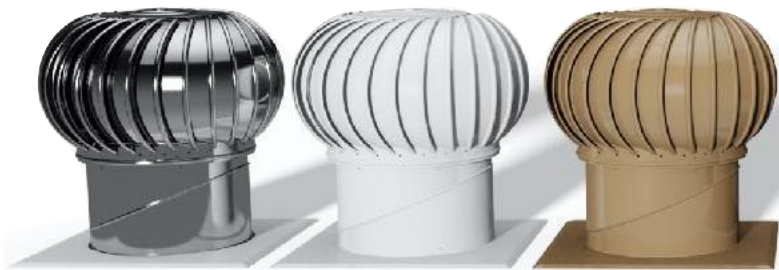

### Low Rolling Resistance

Rolling Resistansi adalah beban hambatan yang disebabkan karena faktor gaya gesek pada komponen/part yang berputar, sirip/wind blade **MustakaVent** didesign oleh tim teknis Mustaka dengan sedemikian rupa sehingga mampu bergerak dan menangkap gelombang angin dengan hembusan paling lemah sekalipun, **MustakaVent** menggunakan ball bearing tipe high speed & seal rubber, dengan efisiensi putar yang tinggi meningkatkan sirkulasi udara yang optimal.

Tanpa Turbine : Sirkulasi udara panas akan merambat keatas namun hanya berputar didalam ruangan menyebabkan ruangan lembab dan pengap.

Dengan **MustakaVent** : Udara panas yang bertekanan merambat keatas hingga mampu menggerakkan sirip2 turbine, udara panas yang dikeluarkan turbine ventilator digantikan udara segar kembali dari bawah ruangan, disamping mempertahankan suhu ruangan tetap sejuk juga menjaga kelembapan udara ruangan tetap kering.

### High Range Compatibility

**MustakaVent** mempunyai jangkauan kemiringan atap yang fleksibel, bahkan dapat dipasang pada bagian atap yang 100% flat (datar), ini karena design pada bagian leher (neck) yang dapat diputar, bagian leher didesign menggunakan teknik join alur sehingga untuk menambah sudut kemiringan cukup diputar ke kiri / kanan pada bagian leher, dengan fitur seperti ini **MustakaVent** dapat dipasang /di berbagai jenis atap dengan sudut kemiringan yang bervariasi tanpa harus memodifikasi atau memotong bagian leher (angle range : 0° - 30°).