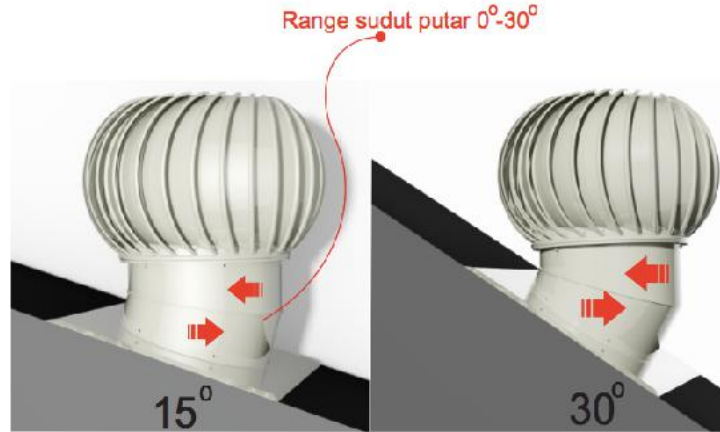

Tanpa Turbine : Sirkulasi udara panas akan merambat keatas namun hanya berputar didalam ruangan menyebabkan ruangan lembab dan pengap.

Dengan **MustakaVent** : Udara panas yang bertekanan merambat keatas hingga mampu menggerakkan sirip2 turbine, udara panas yang dikeluarkan turbine ventilator digantikan udara segar kembali dari bawah ruangan, disamping mempertahankan suhu ruangan tetap sejuk juga menjaga kelembapan udara ruangan tetap kering.

### High Range Compatibility

**MustakaVent** mempunyai jangkauan kemiringan atap yang fleksibel, bahkan dapat dipasang pada bagian atap yang 100% flat (datar), ini karena design pada bagian leher (neck) yang dapat diputar, bagian leher didesign menggunakan teknik join alur sehingga untuk menambah sudut kemiringan cukup diputar ke kiri / kanan pada bagian leher, dengan fitur seperti ini **MustakaVent** dapat dipasang /di berbagai jenis atap dengan sudut kemiringan yang bervariasi tanpa harus memodifikasi atau memotong bagian leher (angle range : 0° - 30°).