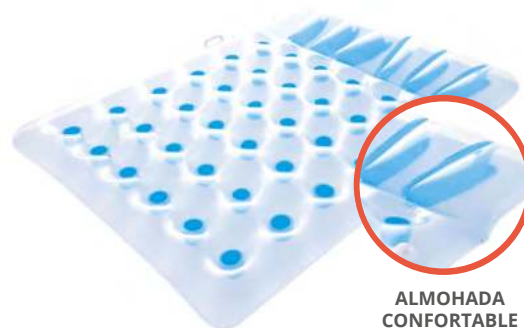

ALMOHADA
CONFORTABLE