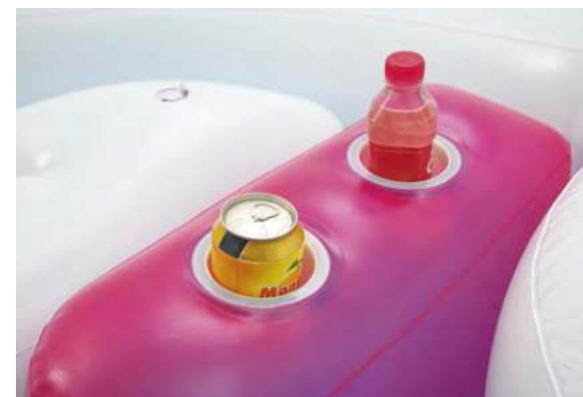

ISLA UNICORNIO

590 X 404 CM

ITEM: 43228 | SIGMA: 7190

SIN IVA: $

CON IVA: $

- Cuerda de seguridad envolvente
- Seis soportes para bebidas
- Un soporte para bebidas grande
- Cuatro asas resistentes
- Dos respaldos extra anchos

Contenido: Una isla, una plataforma de subida, parche de reparación de alta resistencia, un bolso de transporte

Un. X Bulto: 1 unidad.