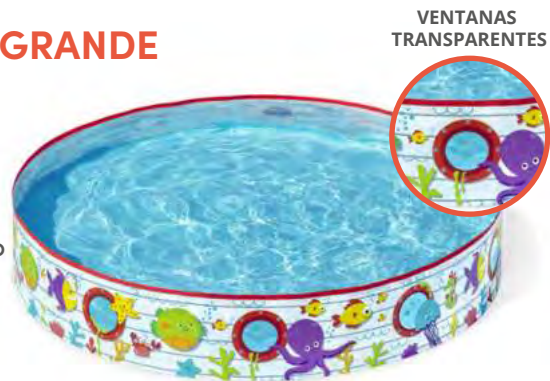

PILETA ORCAS Y TIBURONES GRANDE 152 X 25 cm

ITEM: 55029 | SIGMA: 3971

- **CAPACIDAD DE AGUA: 435 LITROS**
- Pared lateral rígida de PVC resistente unida permanentemente al fondo de vinilo duradero de la piscina
- Parche de reparación.
- Un. X Bulto: 6 unidades.

SIN IVA: $

CON IVA: $