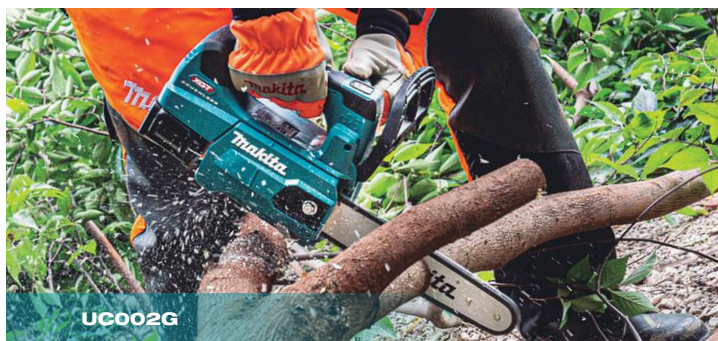

676,39€**

REGALO

- Polivalente peldaño de PVC plegable con todos los modelos de esta página.

Sierras de cadena 18Vx2

DUC355Z

18Vx2 35 cm 3/8" b.p" 5,3 Kg

Incluye: Barra guía 35cm y cadena 3/8".

- + Kit 2 baterías 6,0Ah, cargador doble y maletín Makpac.
- + Peldaño de PVC plegable.