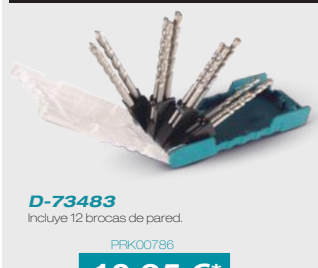

- Motor BL sin escobillas
- Velocidad variable
- Portabrocas automático
- 21 configuraciones de par
- 2 velocidades mecánicas

- Varios modos
- Luz LED
- Engranajes metálicos
- Tecnología XPT

Estuche de brocas cilíndricas 12 pcs.