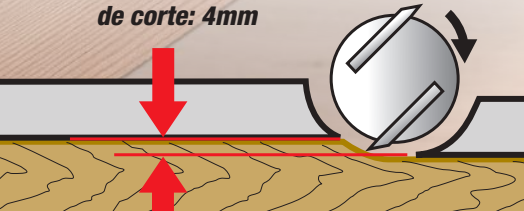

Salida de virutas por ambos lados

La salida de virutas se puede cambiar de un lado al otro dependiendo de las necesidades del trabajo.