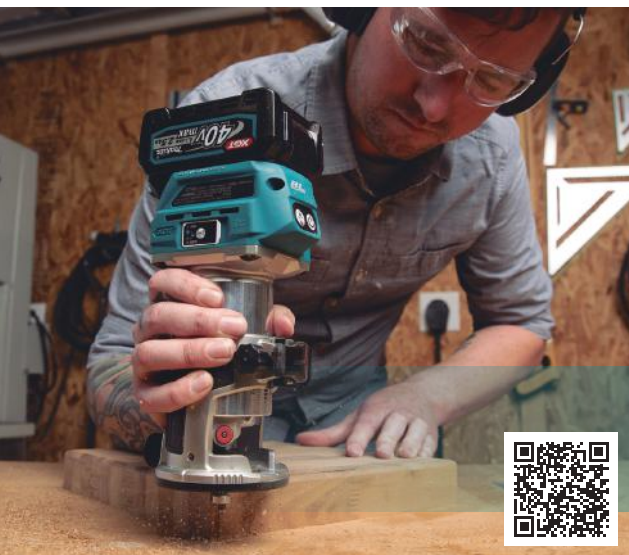

Múltiples bases opcionales para ofrecer una máxima versatilidad:
Base recta (196613-4), base de eje desplazado (195562-2),
base de superficie (195563-0), base inclinable (198987-9)...

Para más información consulta a tu distribuidor o en nuestra web: www.makita.es