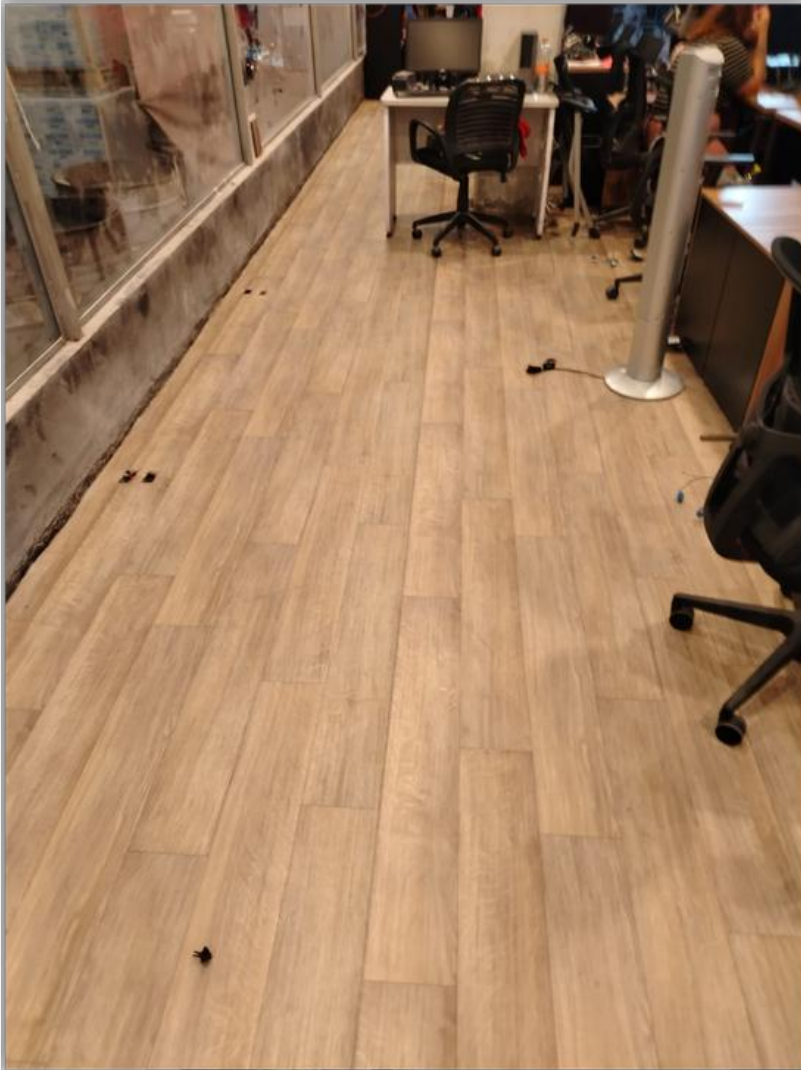

TRABAJOS REALES LNA

60 años de experiencia nos respaldan y más de 1,000 colocaciones por año.

CLIENTES SATISFECHOS