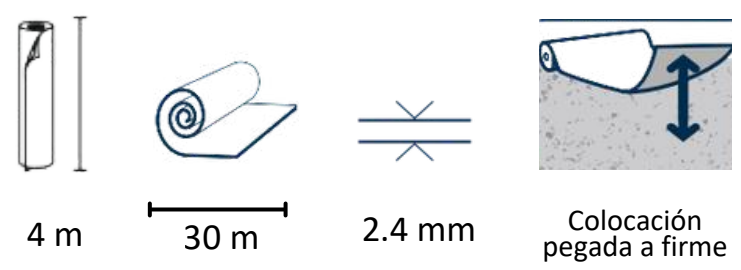

- Antiderrapante
- Cómodo
- Sin timbre
- Confort Térmico
- Fácil Limpieza