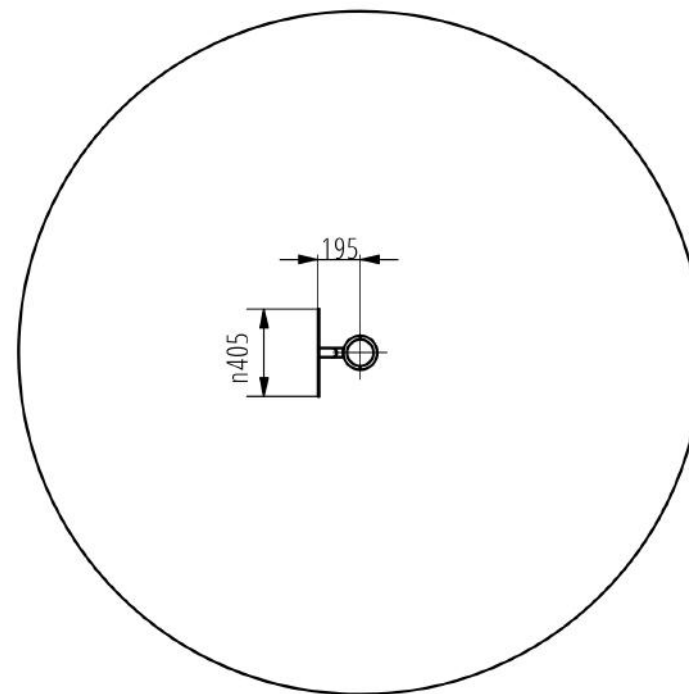

Felülnézet

Telepítési információk

Telepítők száma (alapozás)
Telepítési idő (alapozás)
Telepítők száma (szerelés)
Telepítési idő (szerelés)
Kiemelt föld mennyisége
Felhasznált beton mennyisége
Alaptest mérete (sz x h x m)

Legalább 2 fő
45-75 perc
Legalább 2 fő
20-30 perc
0,2 m³
0,2 m³
0,5 x 0,5 x 0,8 m

Lefogatósi lehetőségek
A kombinált szerkezeteknél a szükséges beton mennyisége változó.

Felületre vagy bebetonozva

Technikai információk

Biztonsági zóna
Súly
Anyagminőség
Kritikus esési magasság
Színválaszték

További színválasztékért érdeklődjön értékesítőinknél.

1,5 méter sugarú körben
16 kg
S235

Garancia

Szerkezet
Acél
Festés
Műanyag
Gumi
Mozgó alkatrészek
Részletes információk a garanciaupon.

25-15 év
5-10 év
2 év
5-10 év
3 év
2 év