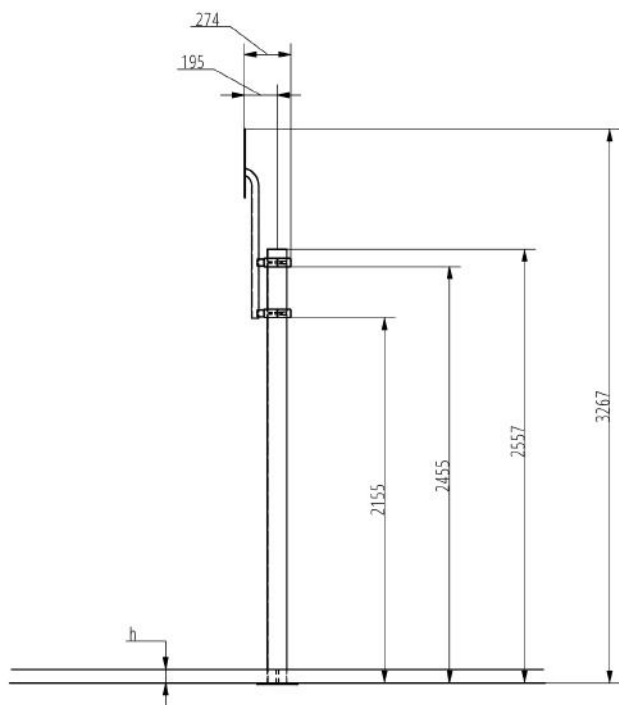

Oldalnézet