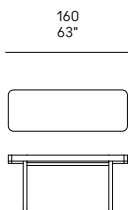

COLORI METALLO 

LACCATI LUCIDI

LACCATI OPACHI

SFOGLIA IL CATALOGO

REGISTRATI AL QUICK SHIP 

CONSOLE

DESK

GAMBE LEGS PIEDS BEINE PATAS	(01) MVB (01) MVN (01) MVO							
STRUTTURA STRUCTURE STRUCTURE STUHLGESTELL ESTRUCTURA	(02) LLR3005 (02) LLR7006 (02) LLR7013 (02) LLR7024 (02) LLR7037 (02) LLR9011 (02) LLR9016				(03) LOR3005 (03) LOR7006 (03) LOR7013 (03) LOR7037 (03) LOR9011 (03) LOR9016			
PIANO TOP PLATEAU TISCHPLATTE SOBRE	(05) MC (05) ME (05) MM MARBLE	(06) FA (06) FN (06) FO FENIX	(07) VR3005 (07) VR7006 (07) VR7013 (07) VR7024 (07) VR7037 (07) VR9011 (07) VR9016 GLASS	(08) CB (08) CN (08) CNT (08) CT LEATHER	(05) MC (05) ME (05) MM MARBLE	(06) FA (06) FN (06) FO FENIX	(07) VR3005 (07) VR7006 (07) VR7013 (07) VR7024 (07) VR7037 (07) VR9011 (07) VR9016 GLASS	(08) CB (08) CN (08) CNT (08) CT LEATHER
IMPERIO CONSOLE cm 160 x 55 x 77H 63" x 21.6" x 30.3"H	AVAILABLE / DISPONIBILE	AVAILABLE / DISPONIBILE	AVAILABLE / DISPONIBILE	AVAILABLE / DISPONIBILE	AVAILABLE / DISPONIBILE	AVAILABLE / DISPONIBILE	AVAILABLE / DISPONIBILE	AVAILABLE / DISPONIBILE
IMPERIO DESK cm 120 x 55 x 73H 47.2" x 21.6" x 28.7"H	AVAILABLE / DISPONIBILE	AVAILABLE / DISPONIBILE	AVAILABLE / DISPONIBILE	AVAILABLE / DISPONIBILE	AVAILABLE / DISPONIBILE	AVAILABLE / DISPONIBILE	AVAILABLE / DISPONIBILE	AVAILABLE / DISPONIBILE