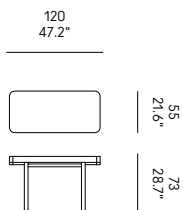

COLORI METALLO 

LACCATI LUCIDI

LACCATI OPACHI

SFOGLIA IL CATALOGO

REGISTRATI AL QUICK SHIP 

CONSOLE

DESK

GAMBE LEGS PIEDS BEINE PATAS	(01) MVB (01) MVN (01) MVO							
STRUTTURA STRUCTURE STRUCTURE STUHLGESTELL ESTRUCTURA	(02) LLR3005 (02) LLR7006 (02) LLR7013 (02) LLR7024 (02) LLR7037 (02) LLR9011 (02) LLR9016				(03) LOR3005 (03) LOR7006 (03) LOR7013 (03) LOR7037 (03) LOR9011 (03) LOR9016			
PIANO TOP PLATEAU TISCHPLATTE SOBRE	(05) MC (05) ME (05) MM MARBLE	(06) FA (06) FN (06) FO FENIX	(07) VR3005 (07) VR7006 (07) VR7013 (07) VR7024 (07) VR7037 (07) VR9011 (07) VR9016 GLASS	(08) CB (08) CN (08) CNT (08) CT LEATHER	(05) MC (05) ME (05) MM MARBLE	(06) FA (06) FN (06) FO FENIX	(07) VR3005 (07) VR7006 (07) VR7013 (07) VR7024 (07) VR7037 (07) VR9011 (07) VR9016 GLASS	(08) CB (08) CN (08) CNT (08) CT LEATHER
IMPERIO CONSOLE cm 160 x 55 x 77H 63" x 21.6" x 30.3"H	AVAILABLE / DISPONIBILE	AVAILABLE / DISPONIBILE	AVAILABLE / DISPONIBILE	AVAILABLE / DISPONIBILE	AVAILABLE / DISPONIBILE	AVAILABLE / DISPONIBILE	AVAILABLE / DISPONIBILE	AVAILABLE / DISPONIBILE
IMPERIO DESK cm 120 x 55 x 73H 47.2" x 21.6" x 28.7"H	AVAILABLE / DISPONIBILE	AVAILABLE / DISPONIBILE	AVAILABLE / DISPONIBILE	AVAILABLE / DISPONIBILE	AVAILABLE / DISPONIBILE	AVAILABLE / DISPONIBILE	AVAILABLE / DISPONIBILE	AVAILABLE / DISPONIBILE