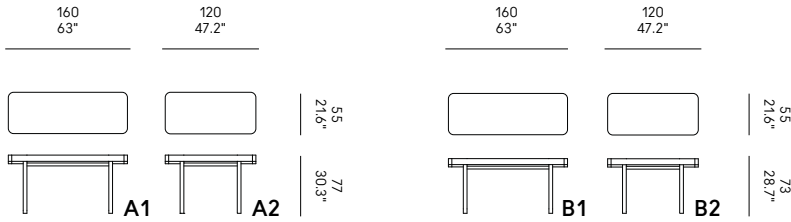

CONSOLE

DESK