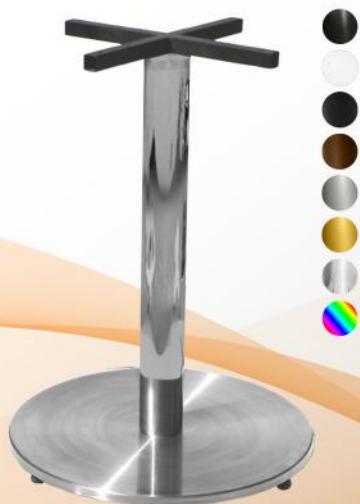

BASES / PEDESTALES

CLÁSICO

CURVY

HENN

HELI

CURVAN

PROTA

TUBULARIA

DISCO

FIJÁN

*CROMADO ÚNICAMENTE EN EL POSTE

BASES / PEDESTALES

CUADRAMA

VINNY

ESCALDÓN

GAVILÁN