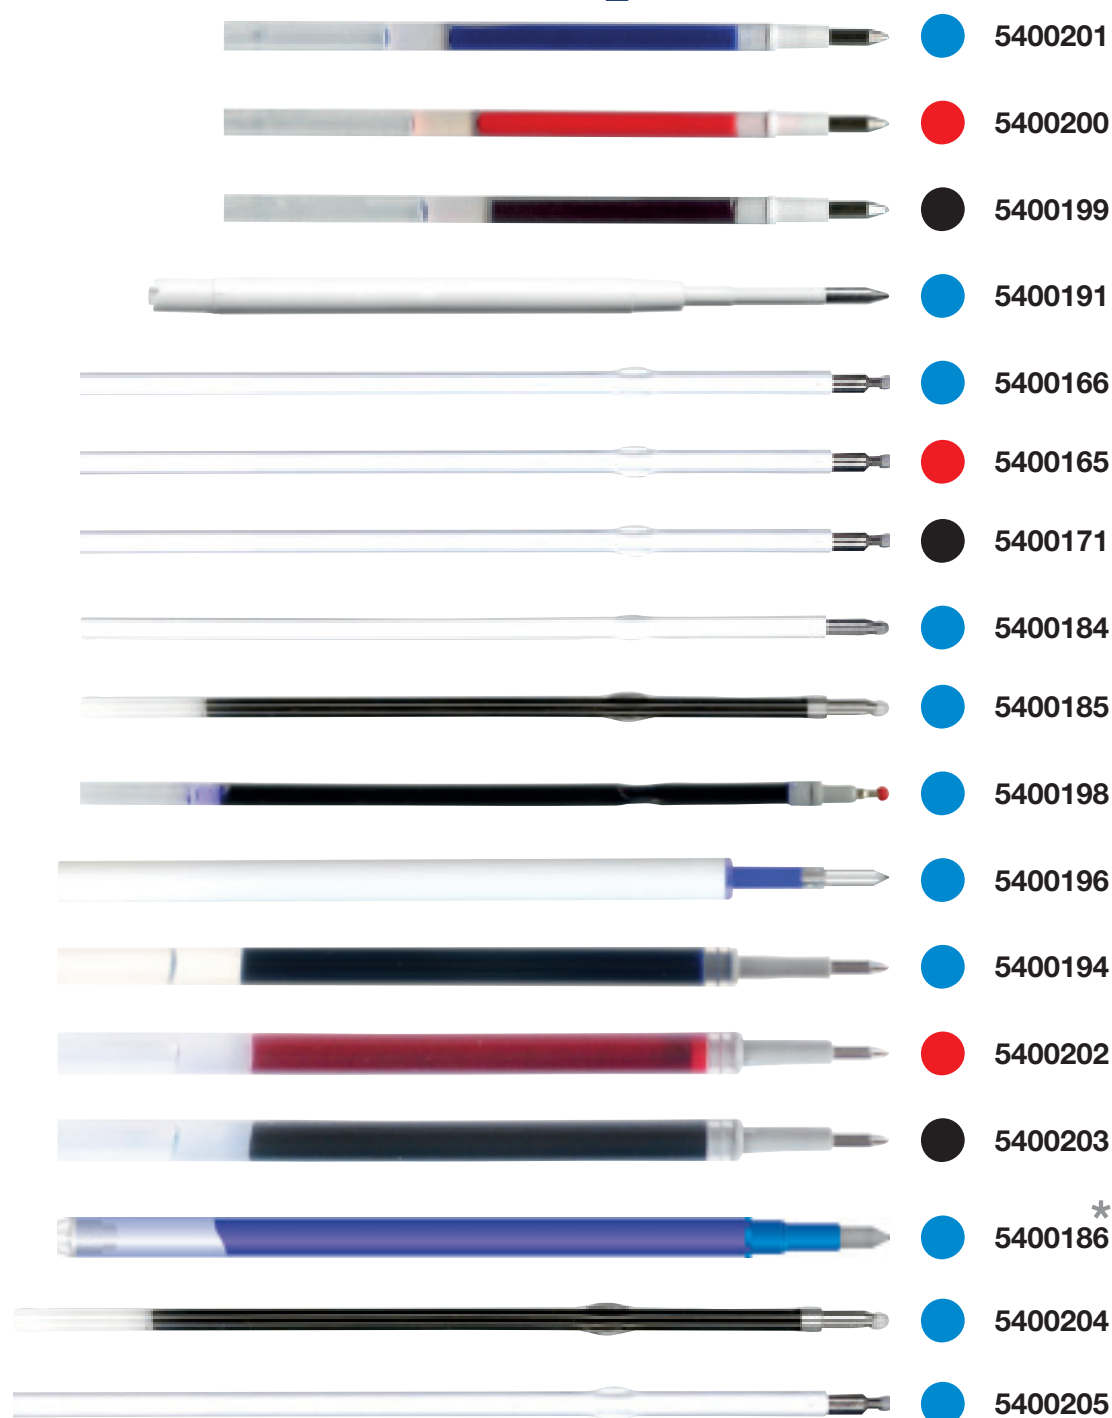

balení: 48 ks
délka: 210 mm

6001418
Fancy - panda

balení: 48 ks
délka: 210 mm

6001211
Quick dry, černá

balení: 24 ks
stopa: 0.7 mm

6001148
Quick dry, modrá

balení: 24 ks
stopa: 0.7 mm

6001157
Quick dry, červená

balení: 24 ks
stopa: 0.7 mm

school

Náplně

5400207
Náplň metal cross

balení: 3 ks
délka: 400 mm

5400206
Náplň Slim ball pen

balení: 3 ks
délka: 70 mm

Náplně