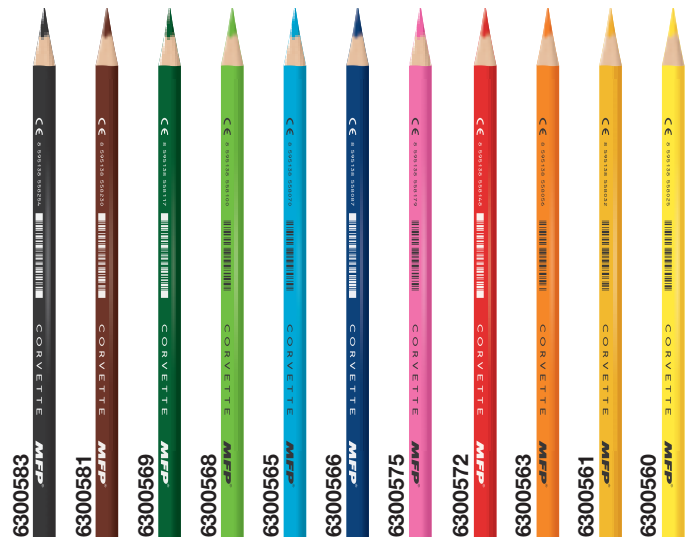

balení: 12 ks
rozměr: Ø 11 mm

6300584
Pastelky Corvette, 288 ks

balení: 10 ks
rozměr: Ø 7.5 mm

produkt	barva	balení	EAN
6300583	black	12 ks	
6300581	cocoa brown	12 ks	
6300569	deep green	12 ks	
6300568	grass green	12 ks	
6300565	azure blue	12 ks	
6300566	deep blue	12 ks	
6300575	hot pink	12 ks	
6300576	magenta	12 ks	
6300572	red	12 ks	
6300563	orange	12 ks	
6300561	yellow gold	12 ks	
6300560	yellow	12 ks	