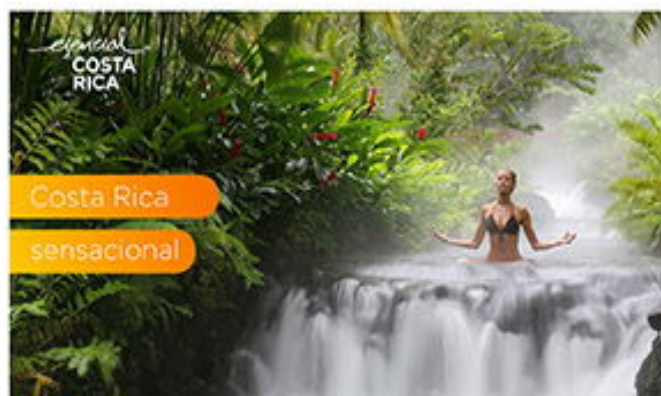

## Panamá Y Playa

VUELO DESDE TULUM

DESDE

06 ☀️ 05 🌙

**648 USD + 239 USD IMP**  
POR PERSONA EN HABITACIÓN DOBLE

SALIDAS 2024

[CONSULTAR SALIDAS](#)

Costa Rica