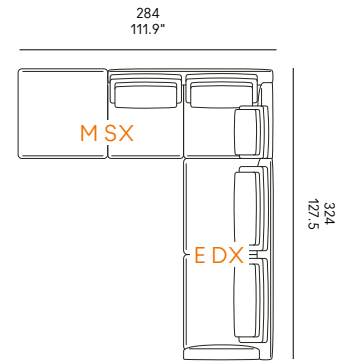

HCP0279

KCP0279

m² 38

13

profondità
depth
profondeur
Tiefe
profundidad
100 cm

2x
cm 104x45
2x
cm 94x36
2x
cm 84x45
2x
cm 74x36
1x
cm 60x45
1x
cm 50x36

MSX
EDX

fodera di ricambio
spare cover
housses de rechangé
erstzbezug
funda de repuesto