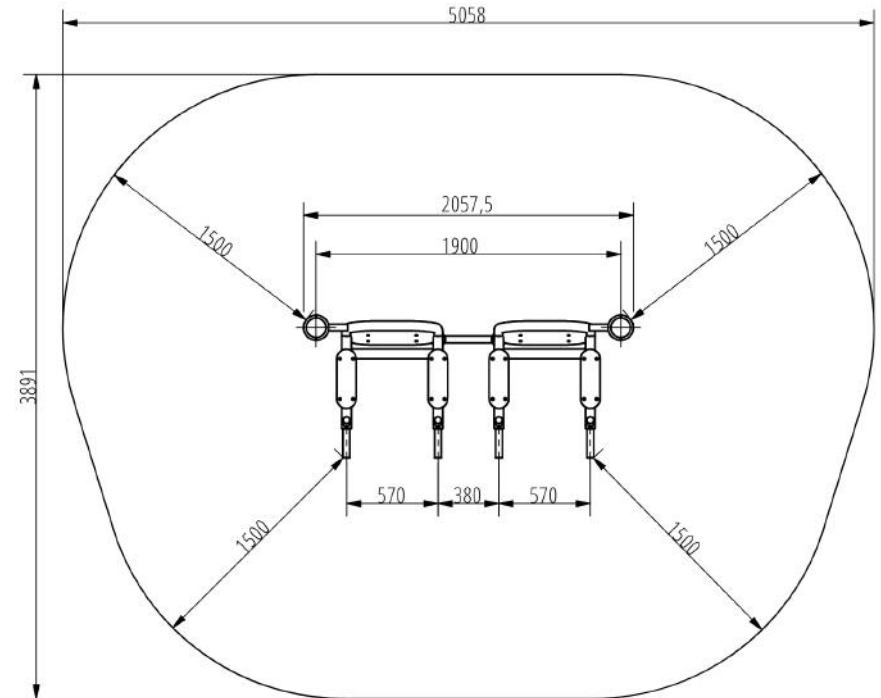

Izomcsoportok

Dupla Multitréner

A dupla/szimpla multifunkciós tréner rendkívül sokrétűen használható edzéseszköz, amelyen egyszerre ketten is tudnak erősíteni. Ezen a kondieszközön lehet végezni tolózkodást, lábemelést és térdemelést is, illetve az eszköz lábánál lévő fülek a fekvőtámaszok könnyített és nehezített elvégzését is segítik, ráadásul egyszerre két ember tudja használni. Ez a sokoldalúság, ami miatt a dupla/szimpla multifunkciós tréner azok számára is tökéletes választás, akik otthonra keresnek egy komplex kültéri edzéseszközt.

Tulajdonságok

Termék kód	1-1-044
Tanúsítvány	EN 16630
Korcsoport	14 + év
Kapacitás	2 people
Max. terhelhetőség	99 kg
Típus	Fitness
Nehézségi fok	Közepes

Oldalnézet

Felülnézet

Telepítési információk

Telepítők száma (alapozás)	Legalább 2 fő	Biztonsági zóna	1,5 méter sugarú körben
Telepítési idő (alapozás)	75-130 perc	Súly	124 kg
Telepítők száma (szerelés)	Legalább 2 fő	Anyagminőség	S235
Telepítési idő (szerelés)	30-60 perc	Kritikus esési magasság	1370 mm
Kiemelt föld mennyisége	1,3 m ³	Színválaszték	
Felhasznált beton mennyisége	1,3 m ³	További színválasztékért érdeklődjön értékesítőinknél.	
Alaptest mérete (sz x h x m)	1,5 x 2,5 x 0,35 m		
Lefogatósi lehetőségek	Felületre vagy bebetonozva		
A kombinált szerkezeteknél a szükséges beton mennyisége változó.			