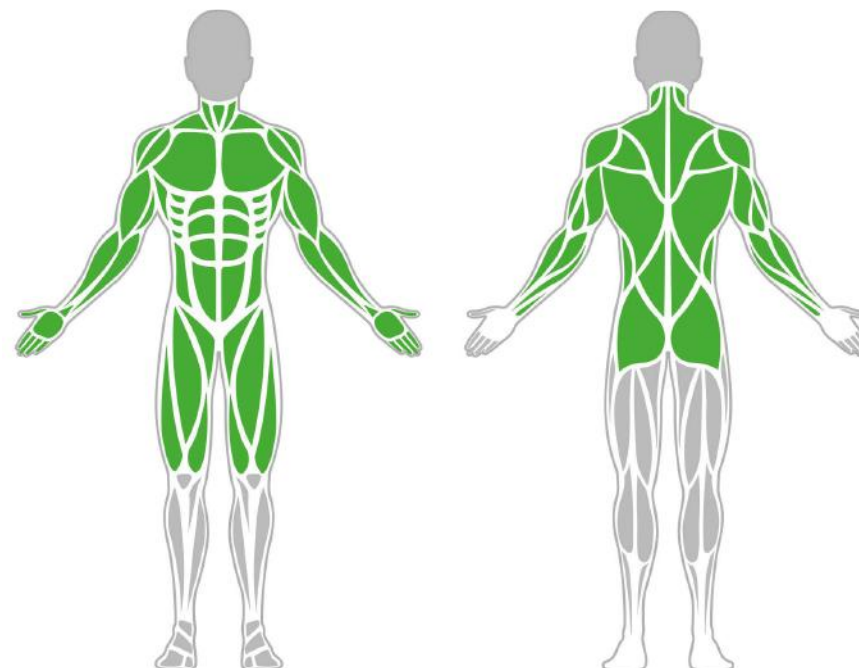

Izomcsoportok

Dupla Multitréner

A dupla/szimpla multifunkciós tréner rendkívül sokrétűen használható edzéseszköz, amelyen egyszerre ketten is tudnak erősíteni. Ezen a kondieszközön lehet végezni tolózkodást, lábemelést és térdemelést is, illetve az eszköz lábánál lévő fülek a fekvőtámaszok könnyített és nehezített elvégzését is segítik, ráadásul egyszerre két ember tudja használni. Ez a sokoldalúság, ami miatt a dupla/szimpla multifunkciós tréner azok számára is tökéletes választás, akik otthonra keresnek egy komplex kültéri edzéseszközt.

Tulajdonságok

Termék kód	1-1-044
Tanúsítvány	EN 16630
Korcsoport	14 + év
Kapacitás	2 people
Max. terhelhetőség	99 kg
Típus	Fitness
Nehézségi fok	Közepes

Oldalnézet

Felülnézet

Telepítési információk

Telepítők száma (alapozás)	Legalább 2 fő	Biztonsági zóna	1,5 méter sugarú körben
Telepítési idő (alapozás)	75-130 perc	Súly	124 kg
Telepítők száma (szerelés)	Legalább 2 fő	Anyagminőség	S235
Telepítési idő (szerelés)	30-60 perc	Kritikus esési magasság	1370 mm
Kiemelt föld mennyisége	1,3 m ³	Színválaszték	
Felhasznált beton mennyisége	1,3 m ³	További színválasztékért érdeklődjön értékesítőinknél.	
Alaptest mérete (sz x h x m)	1,5 x 2,5 x 0,35 m		
Lefogatósi lehetőségek	Felületre vagy bebetonozva		
A kombinált szerkezeteknél a szükséges beton mennyisége változó.			

Az ülések és háttámlák vas-tag HDPE anyagból készültek. Amely teljes mértékben hő-, nedvesség- és UV álló.

Az összekötő elemek vandálbiztos rozsdamentes acél csavarokkal, anyák segítségével vannak összekötve.