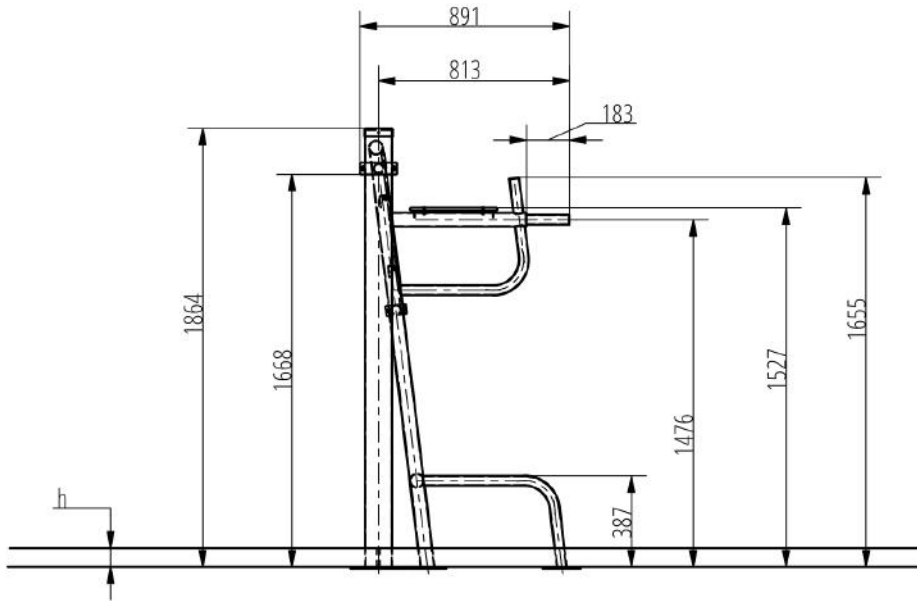

Izomcsoportok

Dupla Multitréner

A dupla/szimpla multifunkciós tréner rendkívül sokrétűen használható edzéseszköz, amelyen egyszerre ketten is tudnak erősíteni. Ezen a kondieszközön lehet végezni tolózkodást, lábemelést és térdemelést is, illetve az eszköz lábánál lévő fülek a fekvőtámaszok könnyített és nehezített elvégzését is segítik, ráadásul egyszerre két ember tudja használni. Ez a sokoldalúság, ami miatt a dupla/szimpla multifunkciós tréner azok számára is tökéletes választás, akik otthonra keresnek egy komplex kültéri edzéseszközt.

Tulajdonságok

Termék kód	1-1-044
Tanúsítvány	EN 16630
Korcsoport	14 + év
Kapacitás	2 people
Max. terhelhetőség	99 kg
Típus	Fitness
Nehézségi fok	Közepes

Oldalnézet

Felülnézet

Telepítési információk

Telepítők száma (alapozás)	Legalább 2 fő	Biztonsági zóna	1,5 méter sugarú körben
Telepítési idő (alapozás)	75-130 perc	Súly	124 kg
Telepítők száma (szerelés)	Legalább 2 fő	Anyagminőség	S235
Telepítési idő (szerelés)	30-60 perc	Kritikus esési magasság	1370 mm
Kiemelt föld mennyisége	1,3 m ³	Színválaszték	
Felhasznált beton mennyisége	1,3 m ³	További színválasztékért érdeklődjön értékesítőinknél.	
Alaptest mérete (sz x h x m)	1,5 x 2,5 x 0,35 m		
Lefogatósi lehetőségek	Felületre vagy bebetonozva		
A kombinált szerkezeteknél a szükséges beton mennyisége változó.			