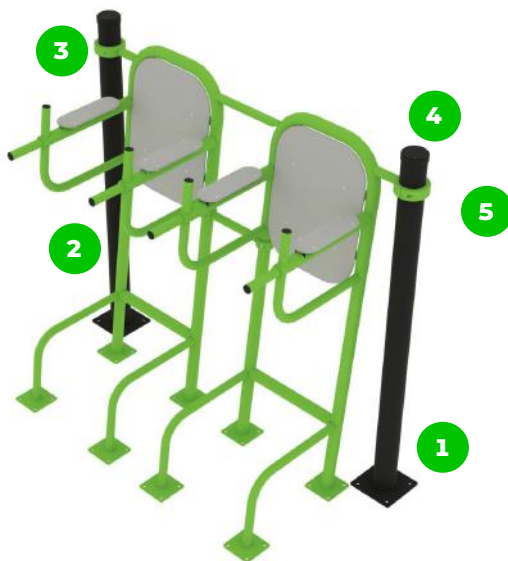

Anyag Tulajdonságok

Az eszköz minőségi S235 acélból készült, amely szemeszűrő eljárással lett tisztítva. Korrozó ellen időálló porfestett bevonattal van ellátva. A még nagyobb védelem érdekében horganyzott felülettel is kérhető!