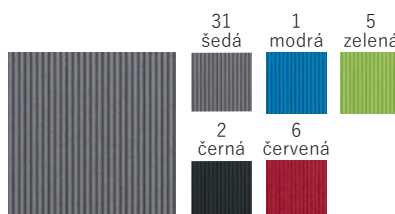

NUBA

Jemný materiál – imitace semiše
Možnosti potisku – ražba

DENY

Strukturovaný materiál
Možnosti potisku – ražba, ražba přes pásku

VIGO

Strukturovaný materiál
Možnosti potisku – ražba, ražba přes pásku

FABRIC