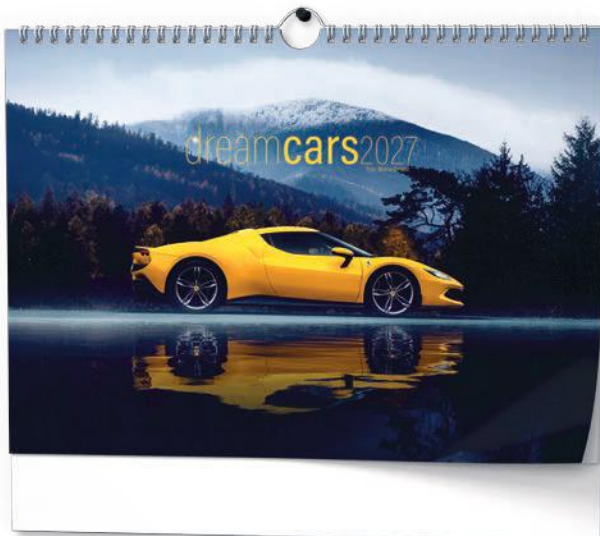

BTA9-9-27 51,99 Kč

Uvedené ceny jsou bez DPH.

Uvedené ceny jsou bez DPH.

DREAM CARS

BNE10-27

Rozměr: 450 × 320 mm
 Rozsah: 14 listů
 Plocha reklamního potisku: 450 × 60 mm
 Univerzální měsíční kalendářium

10 ks