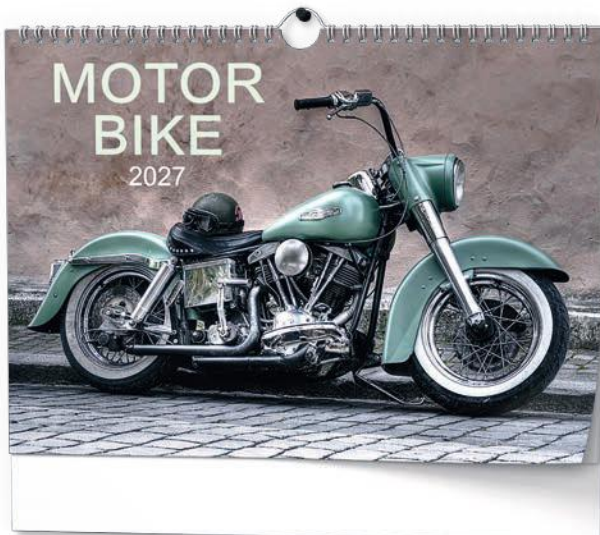

MOTORBIKE

BNE1-27

Rozměr: 450 × 320 mm
Rozsah: 14 listů
Plocha reklamního potisku: 450 × 60 mm
Univerzální měsíční kalendářium

10 ks

8 595 179 260 840

178,99 Kč