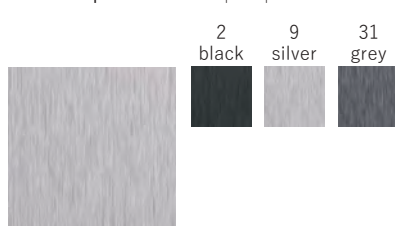

PERTH

Jemně strukturovaný materiál
Možnosti potisku – ražba přes pásku