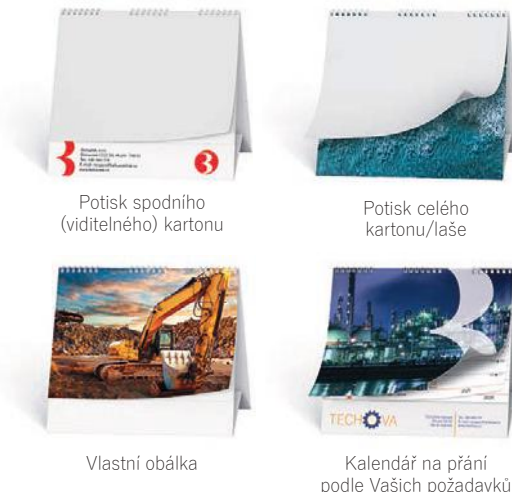

STOLNÍ KALENDÁŘE

Potisk spodního (viditelného) kartonu

Potisk celého kartonu/laše

Vlastní obálka

Kalendář na přání podle Vašich požadavků

ROZMĚRY PLOCH PRO PŘÍTIK

Název	Horní laše	Další laše	Počet laší k potisku
Tříměsíční modrý/černý/zelený	292 × 85 mm	–	1
Tříměsíční skládaný	292 × 180 mm	292 × 35 mm	1+3
Čtyřměsíční skládaný	292 × 180 mm	292 × 35 mm	1+4

U skládaných kalendářů je možnost výběru barvy spirály.

Dělená kovová spirála „twin wire“.

Obálky jsou tištěny na kvalitní křídový papír v gramáži 135 g/m² a jsou povrchově upraveny lakem proti otěru.

Kartonový stojánek je u stolních kalendářů vyroben z kvalitní bílé lepenky v gramáži 550 g/m².

Vnitřní listy jsou tištěny na speciálním papíru v gramáži 90 až 115 g/m² (stolní pracovní kalendáře jsou tištěny na ofsetový papír v gramáži 70 až 100 g/m²), vhodné pro psaní perem, tužkou.

TYPY VAZEB

DOPLŇUJÍCÍ INFORMACE

Výška plochy pro potisk: nástěnný kalendář – 60 mm, stolní kalendář – 35 mm

Šířku udává celková šířka kalendáře.

Typy potisku kalendářů: sítotisk, UV-tisk, ofsetový tisk

Barevné druhy potisku: 1barevný potisk, 2barevný potisk, 3barevný potisk, plnobarevný potisk

Kalendáře, diáře i notesy s potisky, ražbami, vlastními obálkami, stránkami nebo dalšími jinými úpravami realizujeme od 50 kusů.