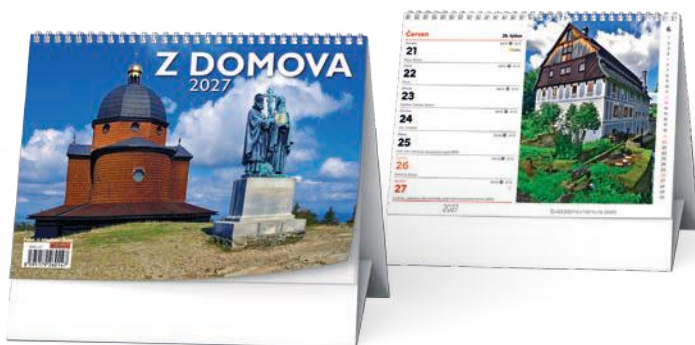

10 ks

50 ks

8 595 179 260 390

72,99 Kč

BSC6-27

Z DOMOVA

Rozměr: 210 × 150 mm
 Rozsah: 57 stran
 Plocha reklamního potisku: 210 × 35 mm
 České týdenní jmenné kalendářium,
 měsíční fáze, roční období, letní a zimní čas,
 čas východů a západů slunce.