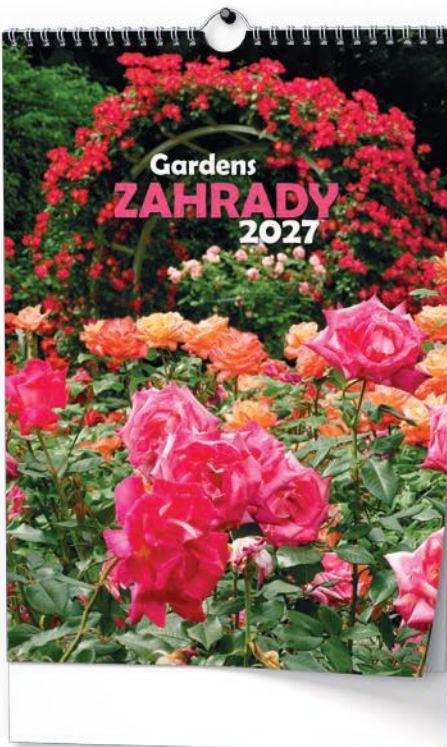

ZAHRADY

BNG8-27

Rozměr: 320 × 450 mm
Rozsah: 14 listů
Plocha reklamního potisku: 320 × 60 mm
Univerzální měsíční kalendárium

10 ks

8 595 179 2607 27

178,99 Kč