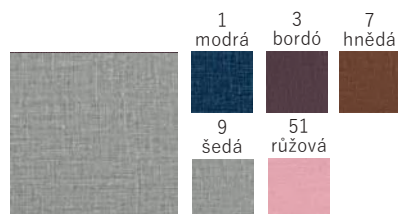

FABRIC

Strukturovaný materiál
Možnosti potisku – ražba, ražba přes pásku