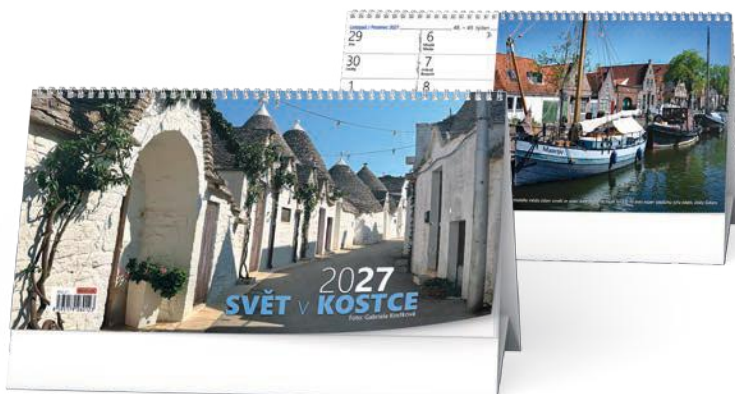

10 ks

8 594 170 490 188

229,99 Kč

SN20-27

SVĚT V KOSTCE

Rozměr: 300 × 150 mm
 Rozsah: 31 stran
 Plocha reklamního potisku: 300 × 35 mm
 České čtrnáctidenní jmenné kalendářium,
 měsíční fáze, roční období, letní a zimní čas.