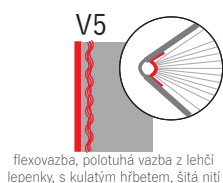

tuhá vazba, rovný nebo kulatý hřbet, šitá nití