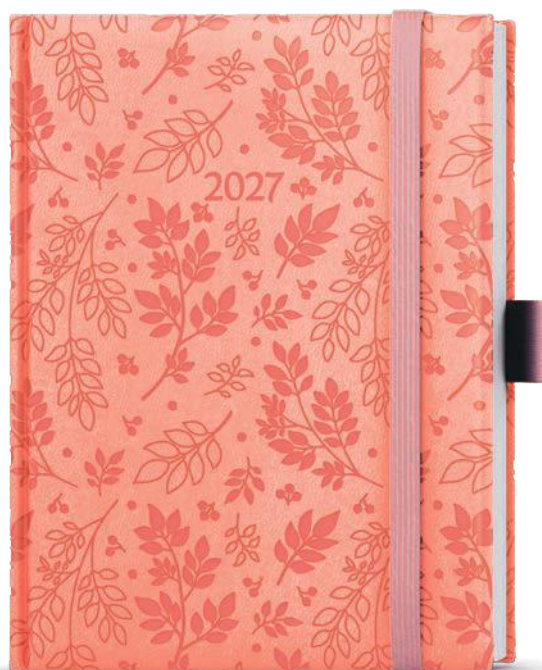

VIVELLA EXTRA

Jemný hladký materiál
Ražba po celé ploše diáře včetně ražby roku
Rovný hřbet
Poutko na propisku
Gumička

3 – MALINY

7 – KÁVA

10 – HVĚZDA

20 – LÍSTEK

TÝDENNÍ DIÁŘ B6 PROKOP

Rozměr: 120 × 165 mm
Počet stran: 128
Vazba: šitá V8
Stužka
Perforované rožky
Vlepená kapsa