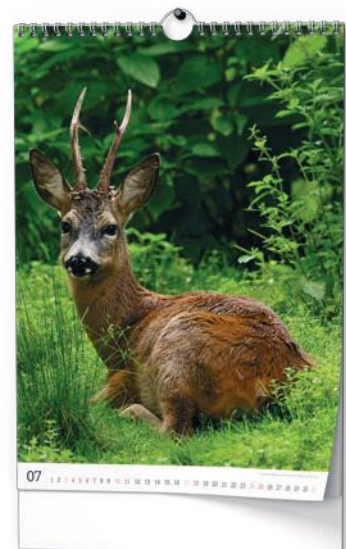

MYSLIVECKÝ KALENDÁŘ

BNF3-27

Rozměr: 320 × 450 mm
Rozsah: 14 listů
Plocha reklamního potisku: 320 × 60 mm
České měsíční kalendárium

10 ks

8 595 179 260 628

178,99 Kč