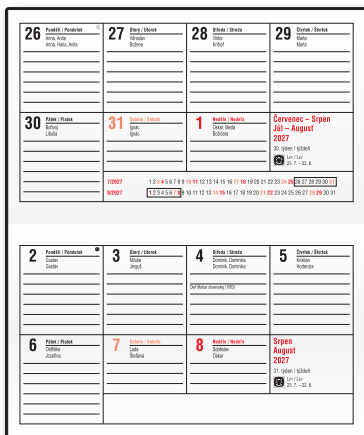

TÝDENNÍ DIÁŘ CYRIL

Rozměr: 150 × 90 mm
Počet stran: 72
Vazba: šitá V1

Potisk sítotiskem, ražbou přes pásku.
České a slovenské týdenní jmenné kalendářium,
měsíční fáze, roční období, letní a zimní čas,
znamení zvěrokruhu, řádkový přehled 1 měsíce.
Osobní záznamy, čtvrtletní plánovací kalendář 2027
CZ/SK, roční plánovací kalendář 2027 CZ/SK,
tabulkový kalendář 2028 CZ/SK, abecední seznam
jmen CZ/SK, důležitá telefonní čísla,
místo na poznámky.

- BTC1-1-27 51,99 Kč
- BTC1-2-27 51,99 Kč
- BTC1-3-27 51,99 Kč

umístění roku

100 ks