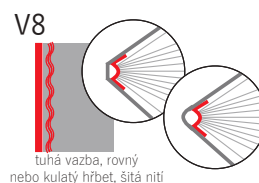

tuhá vazba, rovný nebo kulatý hřbet, šitá nití