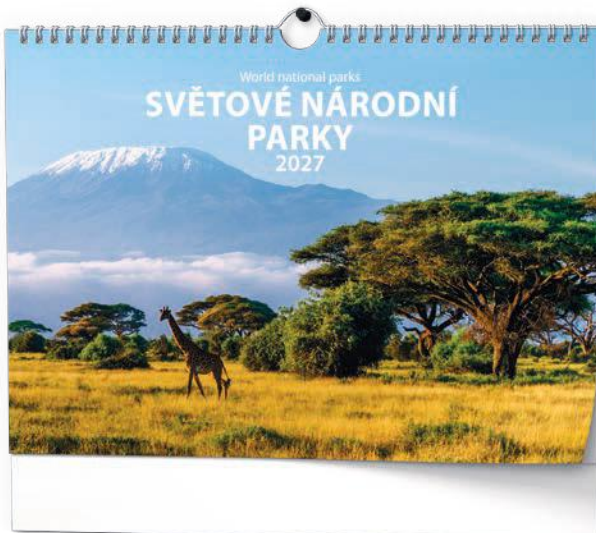

SVĚTOVÉ NÁRODNÍ PARKY

BNK21-27