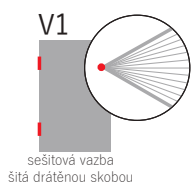

TYPY VAZEB

sešitová vazba
šitá drátěnou skobou