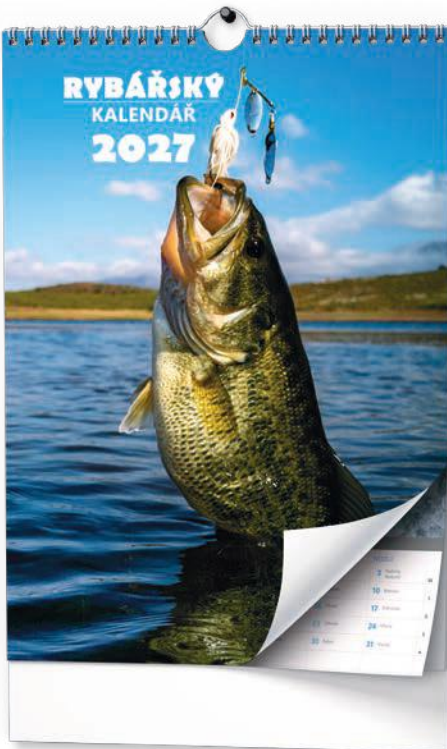

178,99 Kč

RYBÁŘSKÝ KALENDÁŘ

BNF4-27

Rozměr: 320 × 450 mm
Rozsah: 14 listů
Plocha reklamního potisku: 320 × 60 mm
České měsíční jmenné, poznámkové kalendárium

10 ks

8 595 179 260 635

178,99 Kč

MYSLIVECKÝ KALENDÁŘ