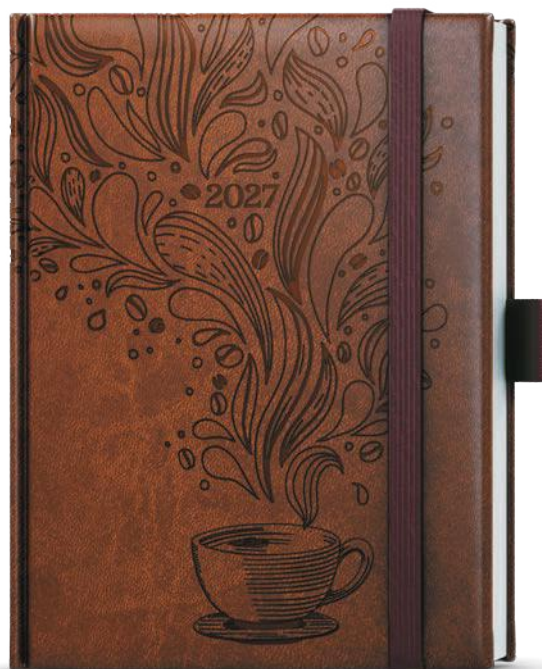

VIVELLA EXTRA

Jemný hladký materiál
Ražba po celé ploše diáře včetně ražby roku
Rovný hřbet
Poutko na propisku
Gumička