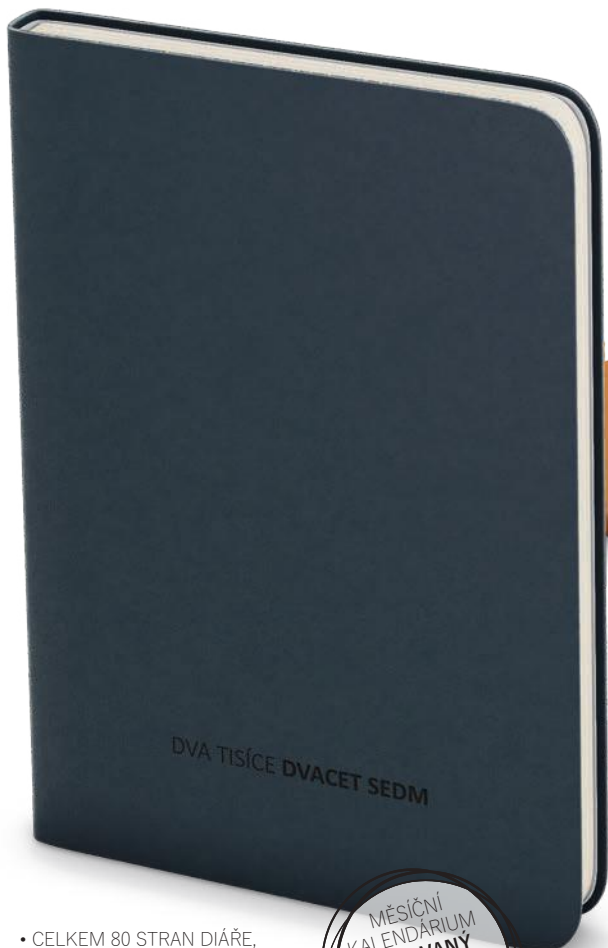

DIÁŘ + NOTES

Jemný materiál – imitace semiše (materiál Nuba)
 Ražba roku
 Rovný hřbet
 Zakulacené rohy

MOŽNOSTI PŘÍTIKU

Ražba

UNIKÁTNÍ
 MĚSÍČNÍ DIÁŘ
 S POZNÁMKOVÝM
 NOTESEM

- CELKEM 80 STRAN DIÁŘE, ZA KAŽDÝM MĚSÍCEM NAVÍC PROSTOR NA POZNÁMKY
- 60 STRAN LINEK
- 20 STRAN PRÁZDNÝCH