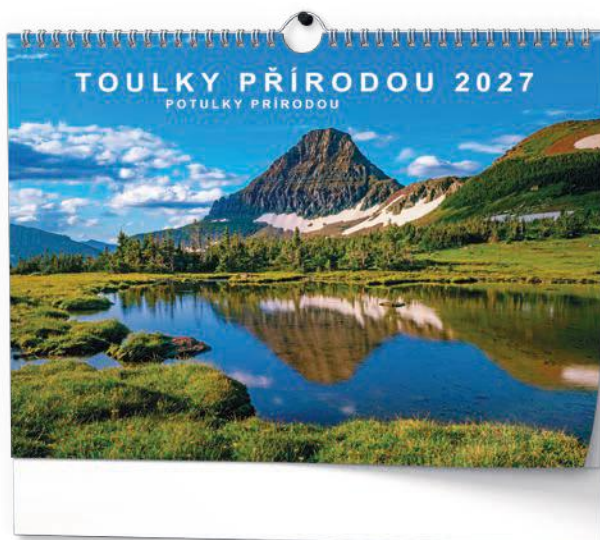

POHÁDKOVÁ MÍSTA SVĚTA

BNF5-27

Rozměr: 320 × 450 mm
 Rozsah: 14 listů
 Plocha reklamního potisku: 320 × 60 mm
 České měsíční jmenné, poznámkové kalendárium

10 ks

8 595 179 260642

178,99 Kč

TOULKY PŘÍRODOU

BNG1-27