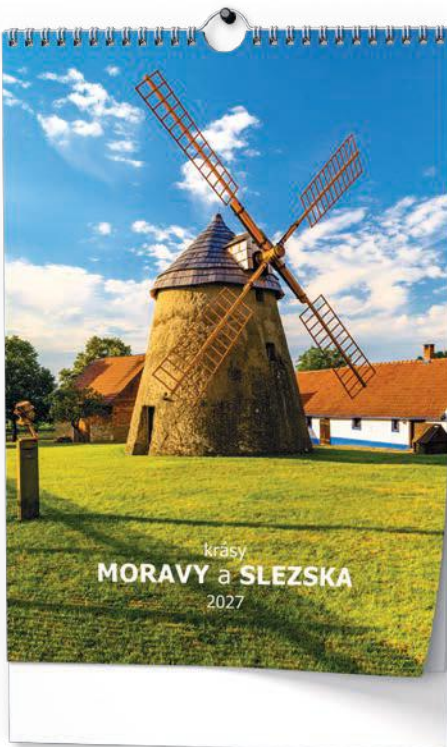

10 ks

178,99 Kč

PRAHA

BNK1-27

Rozměr: 320 × 450 mm
 Rozsah: 14 listů
 Plocha reklamního potisku: 320 × 60 mm
 Univerzální měsíční kalendárium

10 ks

8 595 179 260772

178,99 Kč

KRÁSY MORAVY A SLEZSKA

BNF7-27

Rozměr: 320 × 450 mm
 Rozsah: 14 listů
 Plocha reklamního potisku: 320 × 60 mm
 Univerzální měsíční kalendárium

10 ks

8 595 179 260666

178,99 Kč

HORY

BNG6-27