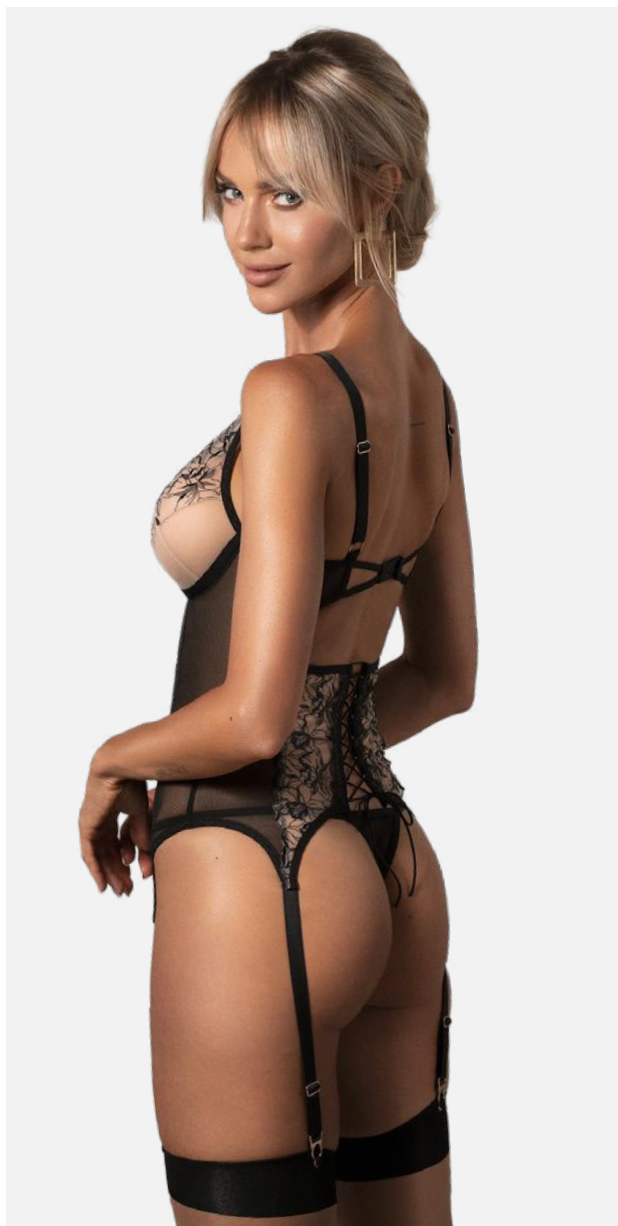

VILA BLANES

CORSET & THONG

SIZES / CODES

- XS/S 8583
- M/L 8590
- XL/2XL 8613

ITEMS

- CORSET
- THONG