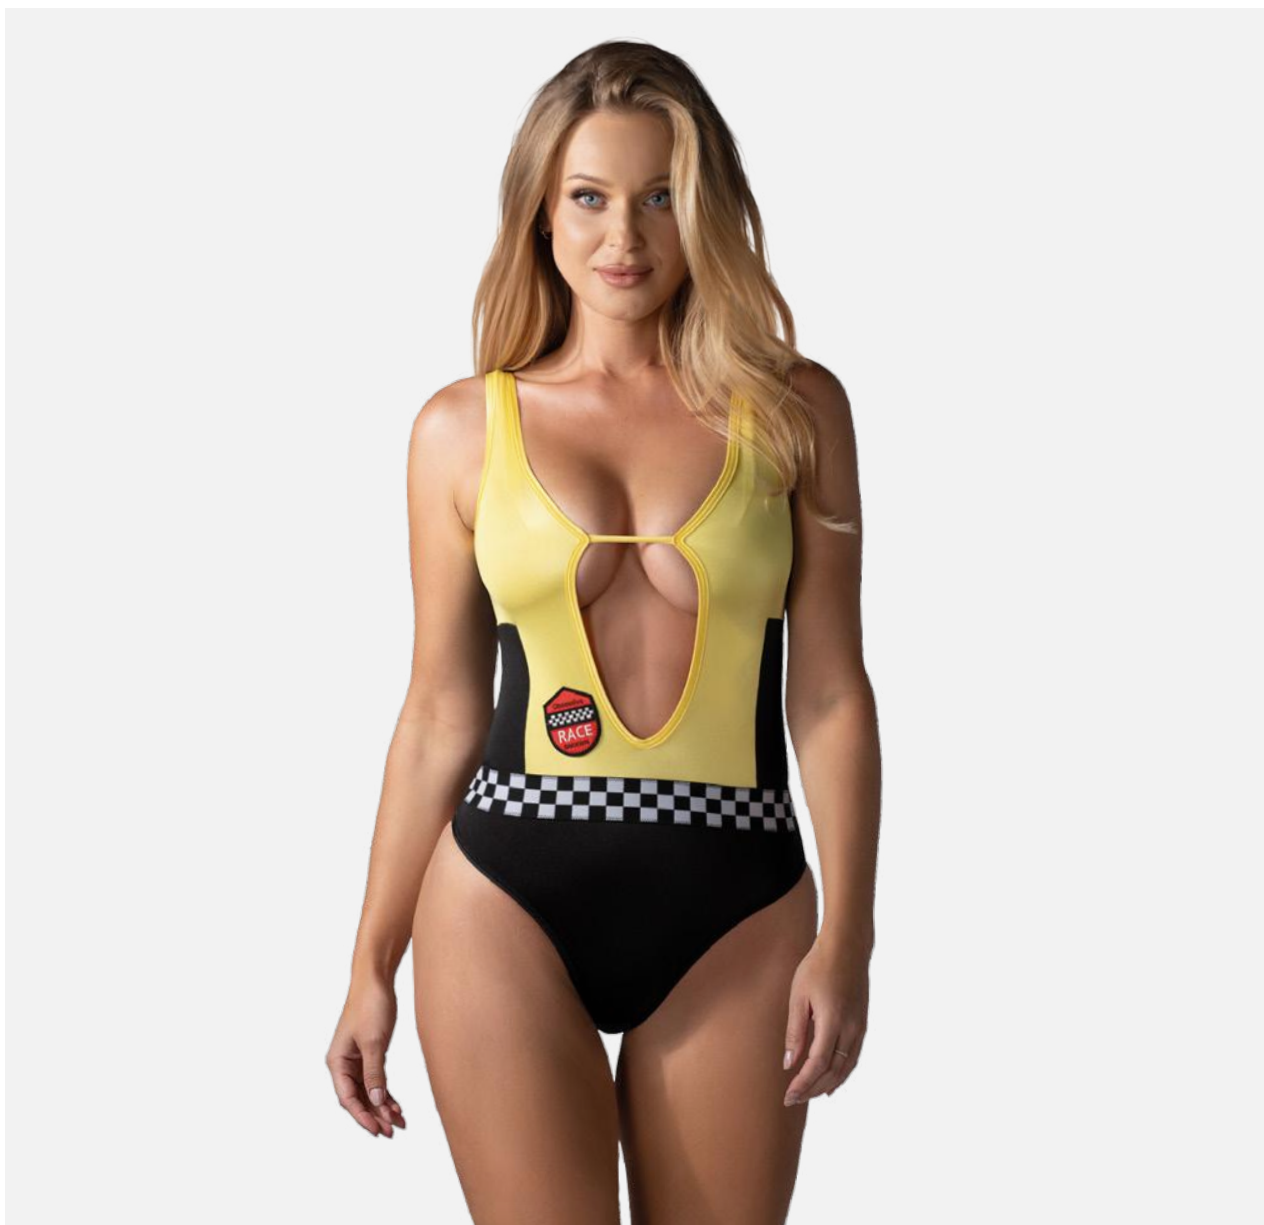

- XS/S 7173
- M/L 7180
- XL/2XL 7197

ITEMS

- CUPLESS BRA
- CROTCHLESS THONG

EURIDIA
THONG

SIZES / CODES

- XS/S 7265
- M/L 7272
- XL/2XL 7289

ITEMS

- THONG