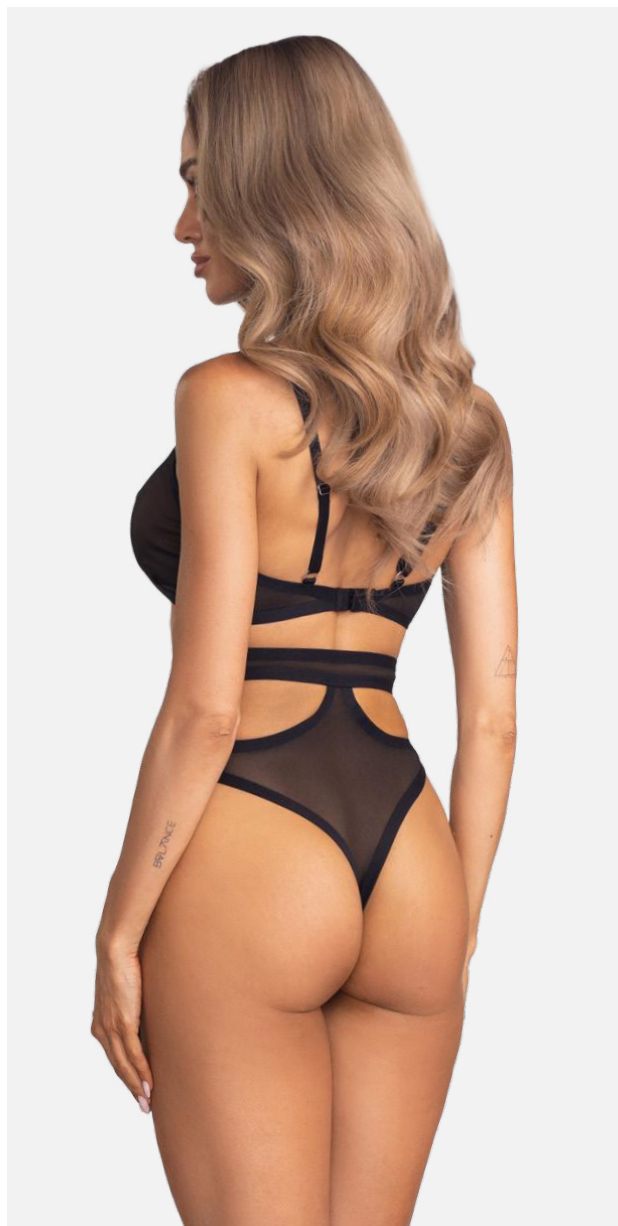

MERCURIS

TEDDY

SIZES / CODES

- S/M 1521
- L/XL 1538

ITEMS

- TEDDY