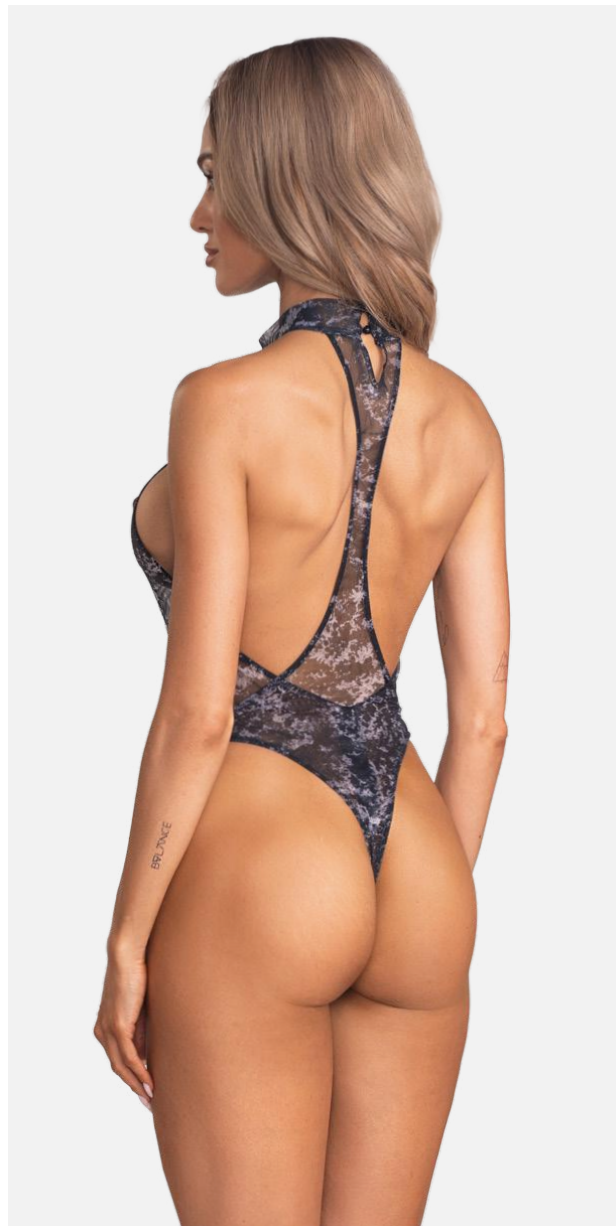

CORROSION

TEDDY

SIZES / CODES

- S/M 5895
- L/XL 5901

ITEMS

- TEDDY