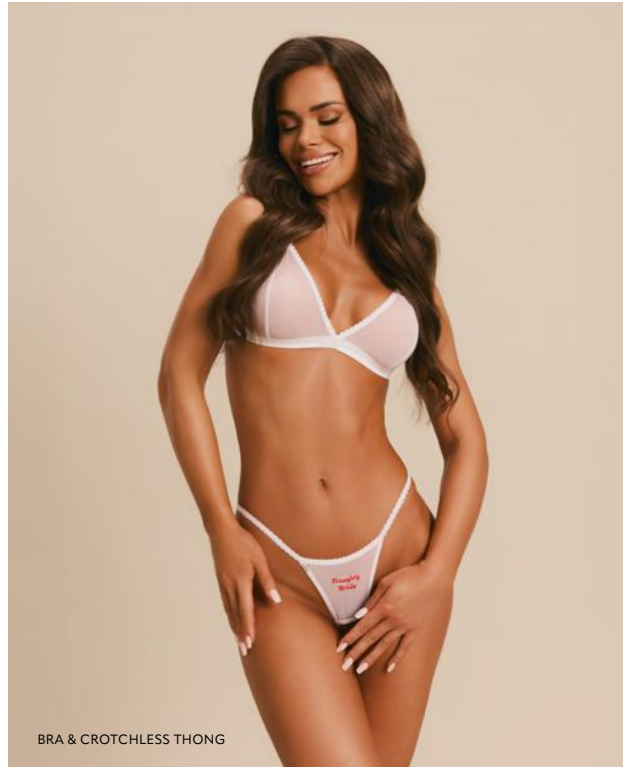

WEDDYA

3-PCS SET

SIZE / CODE

- S/M 9435
- L/XL 9442
- 2XL/3XL 9459

ITEMS

- BRA
- THONG
- CROTCHLESS THONG

BRA & THONG

BRA & CROTCHLESS THONG