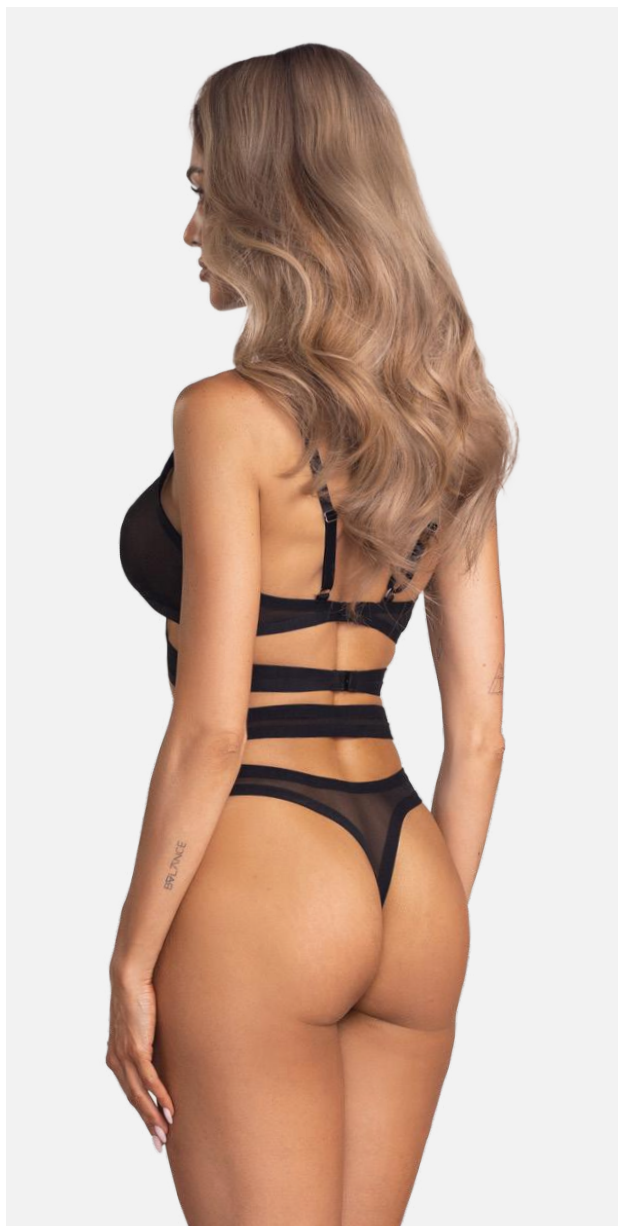

- NIPPLE COVERS

MERCURIS

TEDDY

SIZES / CODES

- S/M 1521
- L/XL 1538

ITEMS

- TEDDY

MERCURIS