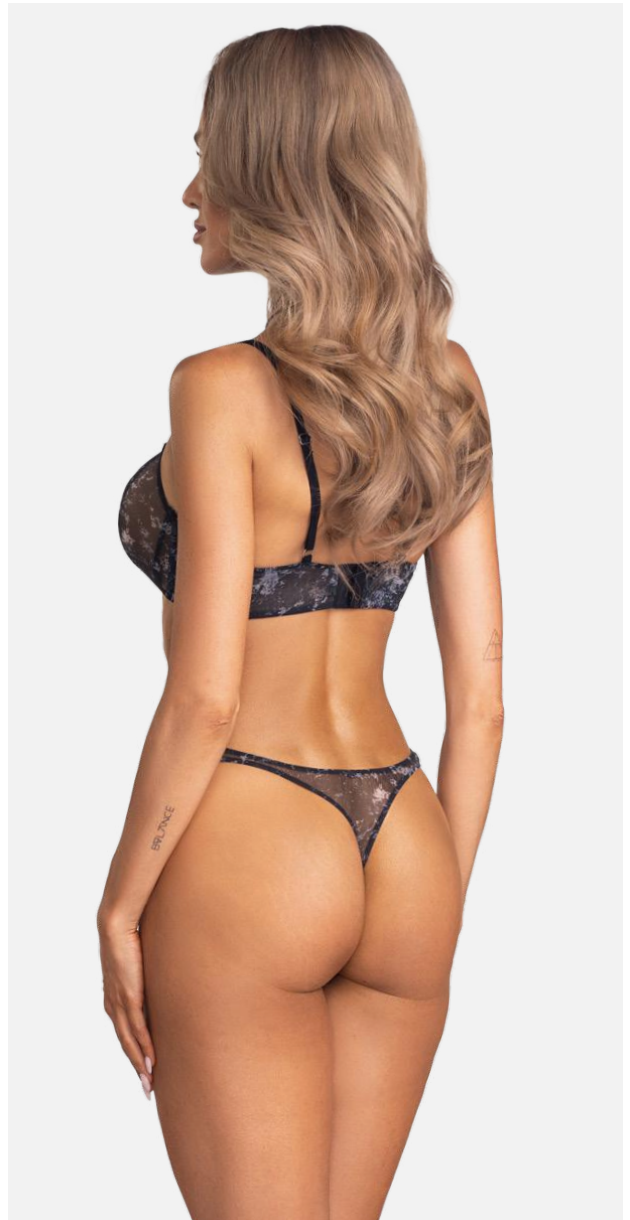

CORROSIS

2-PCS SET

SIZES / CODES

- S/M 0028
- L/XL 0035
- 2XL/3XL 0042

ITEMS

- BRA
- THONG