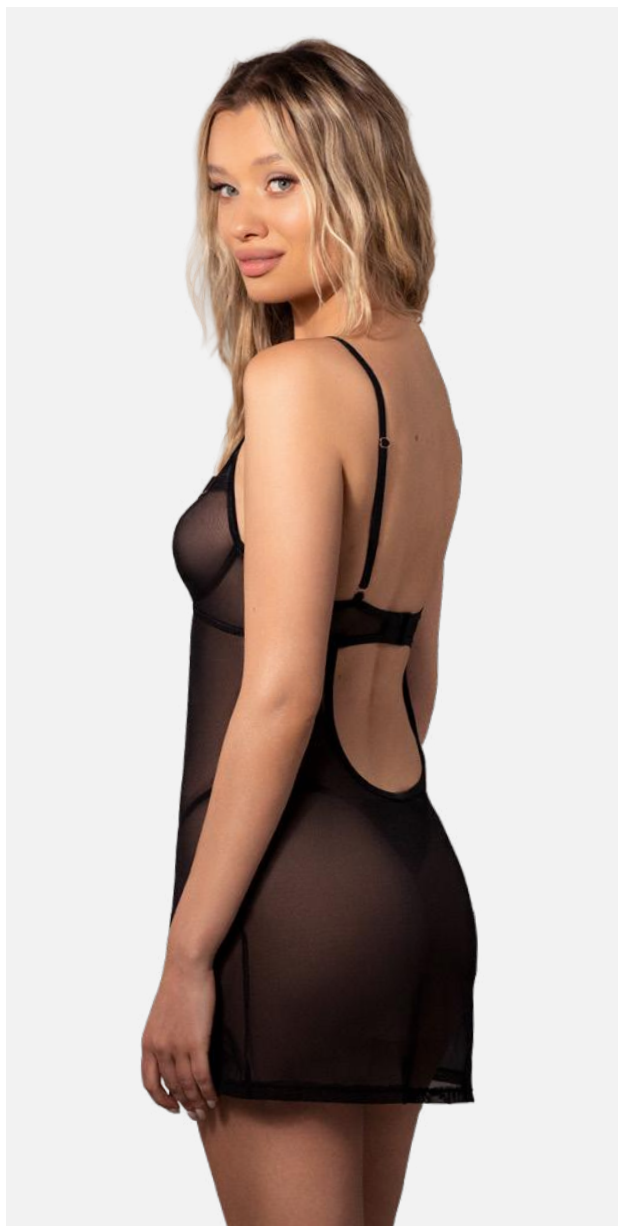

ITEMS

- BRA
- GARTER BELT
- TANGA

EURIDIA

CROTCHLESS TEDDY

SIZES / CODES

- XS/S 7142
- M/L 7159
- XL/2XL 7166

ITEMS

- CUPLESS & CROTCHLESS TEDDY