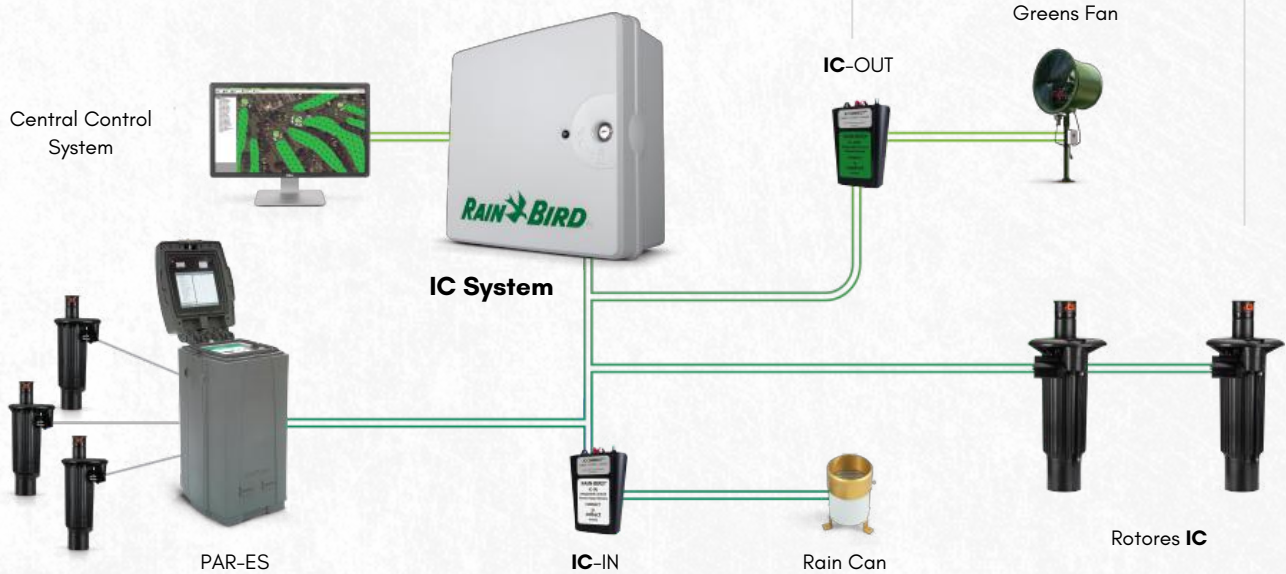

30.5 cm alto
55.4 cm x 42.2 cm

Jumbo

30.7 cm alto
66.8 cm x 50.3 cm

Golf Valve Box

Cajas de válvula

Las **cajas de válvula** garantizan el libre acceso a las válvulas de operación y regulación en el campo, así como la perfecta operación de los volúmenes de agua en cada rotor.

Tapas de caja

Diferentes colores
34.9 cm diámetro

Las cajas pueden unirse para instalaciones más profundas.

IC SYSTEM

Sistema de Control Integrado (IC System)

El IC System gestiona el riego de una forma potente, innovadora y completa.

- _Agiliza instalaciones.
- _Obtiene un diagnóstico instantáneo desde cualquier lugar, a través de un smartphone, tableta o computadora.
- _Comunicación bidireccional: el sistema detecta e informa sobre problemas.

Conoce IC System

Descubre más

CIRRUS PRO

Sistema de control de riego mobile first CirrusPRO

El sistema CirrusPro permite ajustar el riego de manera remota, desde cualquier lugar y con cualquier dispositivo.