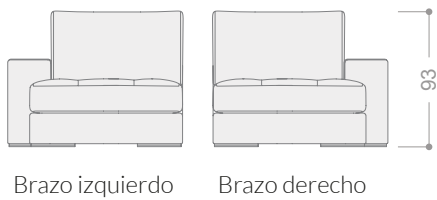

GIANT LITTLE CHAISE LONGUE

CÓDIGO

		SERIE 1	SERIE 2	SERIE 3	SERIE 4	SERIE 5	SERIE 6	SERIE 7
GIALCMAD	Chaise longue maxi (120 cm) derecho	1.354	1.427	1.501	1.575	1.686	1.798	1.905
GIALCMAI	Chaise longue maxi (120 cm) izquierdo	1.354	1.427	1.501	1.575	1.686	1.798	1.905
GIALCGD	Chaise longue grande (110 cm) derecho	1.319	1.389	1.463	1.534	1.645	1.753	1.858
GIALCGI	Chaise longue grande (110 cm) izquierdo	1.319	1.389	1.463	1.534	1.645	1.753	1.858
GIALCMDD	Chaise longue mediana (100 cm) derecho	1.282	1.351	1.422	1.494	1.599	1.705	1.806
GIALCMDI	Chaise longue mediana (100 cm) izquierdo	1.282	1.351	1.422	1.494	1.599	1.705	1.806