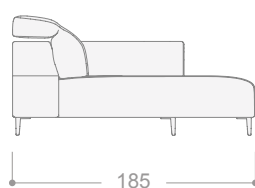

ASTERIA CHAISE LONGUE

CÓDIGO

SERIE 1   SERIE 2   SERIE 3   SERIE 4   SERIE 5   SERIE 6   SERIE 7

ASTCMAD	Chaise longue maxi (110 cm) dcho.	1.767	1.819	1.872	1.926	2.008	2.089	2.195
ASTCMAI	Chaise longue maxi (110 cm) izqdo.	1.767	1.819	1.872	1.926	2.008	2.089	2.195
ASTCGRD	Chaise longue grande(100 cm) dcho.	1.723	1.775	1.828	1.880	1.957	2.038	2.142
ASTCGRI	Chaise longue grande (100 cm) izqdo.	1.723	1.775	1.828	1.880	1.957	2.038	2.142
ASTCMDD	Chaise longue mediano (90 cm) dcho.	1.715	1.767	1.817	1.868	1.943	2.019	2.121
ASTCMDI	Chaise longue medianbo (90 cm) izqdo.	1.715	1.767	1.817	1.868	1.943	2.019	2.121