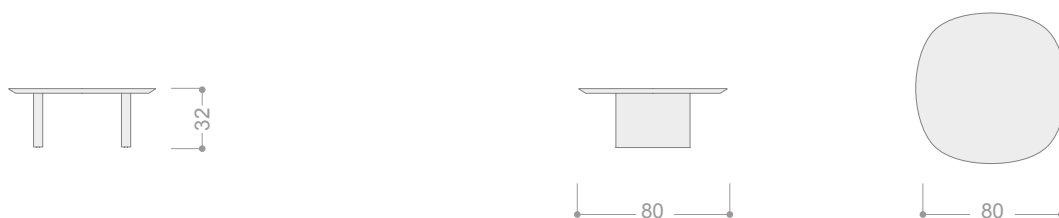

ISLA MESA DE CENTRO 80 cm / altura 32 cm

CÓDIGO

ISL8032	Isla 80x80 altura 32 roble natural	741
ISL8032N	Isla 80x80 altura 32 roble negro	741