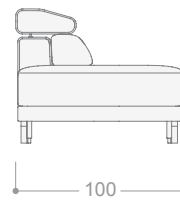

CÓDIGO

SERIE 1 SERIE 2 SERIE 3 SERIE 4 SERIE 5 SERIE 6 SERIE 7

TUCTD	Terminal derecho	1.067	1.119	1.172	1.224	1.302	1.382	1.466
TUCTI	Terminal izquierdo	1.067	1.119	1.172	1.224	1.302	1.382	1.466

CÓDIGO

PROMO PIEL A PIEL B PIEL C PIEL D

TUCTD	Terminal derecho	1.554	1.707	1.855	2.114	2.432
TUCTI	Terminal izquierdo	1.554	1.707	1.855	2.114	2.432