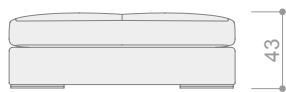

GIANT POSAPIÉS CUADRADO RINCÓN

CÓDIGO

SERIE 1 SERIE 2 SERIE 3 SERIE 4 SERIE 5 SERIE 6 SERIE 7

CÓDIGO	Descripción	SERIE 1	SERIE 2	SERIE 3	SERIE 4	SERIE 5	SERIE 6	SERIE 7
GIAPR	Posapiés cuadrado rincón (128x128 cm)	798	839	879	918	980	1.040	1.103