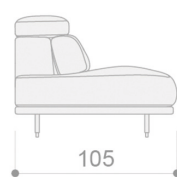

NADIR TERMINAL

CÓDIGO

		SERIE 1	SERIE 2	SERIE 3	SERIE 4	SERIE 5	SERIE 6	SERIE 7
NADTD	Terminal derecho	1.025	1.067	1.107	1.151	1.212	1.275	1.352
NADTI	Terminal izquierdo	1.025	1.067	1.107	1.151	1.212	1.275	1.352

CÓDIGO

		PROMO	PIEL A	PIEL B	PIEL C	PIEL D
NADTD	Terminal derecho	1.509	1.599	1.723	1.936	2.185
NADTI	Terminal izquierdo	1.509	1.599	1.723	1.936	2.185