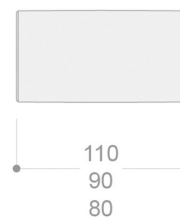

MEMPHIS POSAPIÉS

CÓDIGO

SERIE 1 SERIE 2 SERIE 3 SERIE 4 SERIE 5 SERIE 6 SERIE 7

CÓDIGO	DESCRIPCIÓN	SERIE 1	SERIE 2	SERIE 3	SERIE 4	SERIE 5	SERIE 6	SERIE 7
MEMPXL	Posapiés XL (110 x 60 cm)	465	482	501	519	547	575	609
MEMPMA	Posapiés maxi (90 x 60 cm)	434	452	470	490	517	546	578
MEMPGR	Posapiés grande (80 x 60 cm)	434	452	470	490	517	546	578

CÓDIGO

PIEL D

CÓDIGO	DESCRIPCIÓN	PIEL D
MEMPXL	Posapiés XL (110 x 60 cm)	941
MEMPMA	Posapiés maxi (90 x 60 cm)	913
MEMPGR	Posapiés grande (80 x 60 cm)	913