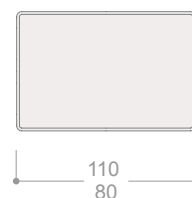

ALPHA POSAPIÉS

CÓDIGO

SERIE 1 SERIE 2 SERIE 3 SERIE 4 SERIE 5 SERIE 6 SERIE 7

ALPPXL	Posapiés XL (110 cm)	510	528	549	568	596	626	664
ALPPG	Posapiés grande (80 cm)	458	477	498	517	546	574	609

CÓDIGO

PIEL D

ALPPXL	Posapiés XL (110 x 60 cm)	988
ALPPG	Posapiés grande (80 x 60 cm)	945