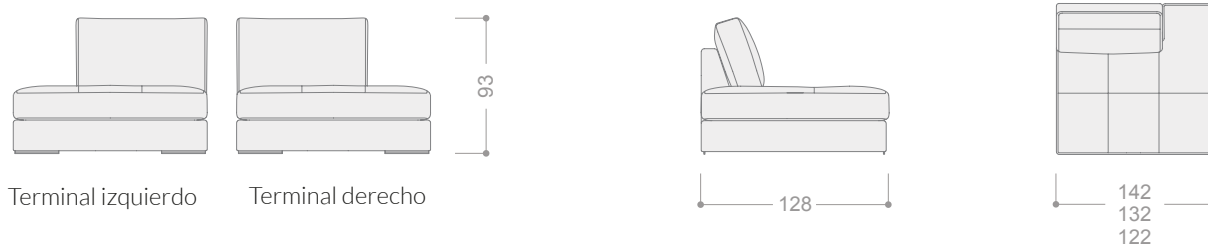

GIANT TERMINAL

CÓDIGO

		SERIE 1	SERIE 2	SERIE 3	SERIE 4	SERIE 5	SERIE 6	SERIE 7
GIAT1RMED	Terminal mega (142 cm) derecho	1.231	1.295	1.361	1.427	1.525	1.621	1.718
GIAT1RMEI	Terminal mega (142 cm) izquierdo	1.231	1.295	1.361	1.427	1.525	1.621	1.718
GIAT1RMAD	Terminal maxi (132 cm) derecho	1.098	1.156	1.215	1.273	1.361	1.448	1.534
GIAT1RMAI	Terminal maxi (132 cm) izquierdo	1.098	1.156	1.215	1.273	1.361	1.448	1.534
GIAT1RGD	Terminal grande (122 cm) derecho	1.056	1.112	1.169	1.224	1.306	1.389	1.473
GIAT1RGI	Terminal grande (122 cm) izquierdo	1.056	1.112	1.169	1.224	1.306	1.389	1.473