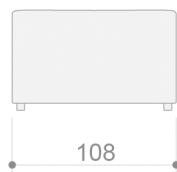

BARINE SILLÓN

CÓDIGO

SERIE 1 SERIE 2 SERIE 3 SERIE 4 SERIE 5

CÓDIGO	DESCRIPCIÓN	SERIE 1	SERIE 2	SERIE 3	SERIE 4	SERIE 5	SERIE 6	SERIE 7
BARPR80	Posapiés 80x60 cm	552	580	610	637	679	722	766