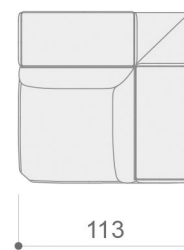

ZONDA RINCÓN ABIERTO

CÓDIGO

		SERIE 1	SERIE 2	SERIE 3	SERIE 4	SERIE 5	SERIE 6	SERIE 7
TUNRA	Rincón abierto	1.246	1.295	1.343	1.390	1.462	1.534	1.631

CÓDIGO

		PROMO	PIEL A	PIEL B	PIEL C	PIEL D
TUNRA	Rincón abierto	1.827	1.931	2.079	2.332	2.625