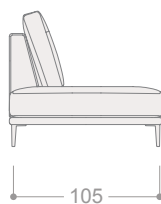

ALPHA TERMINAL

CÓDIGO

SERIE 1   SERIE 2   SERIE 3   SERIE 4   SERIE 5   SERIE 6   SERIE 7

ALPTD	Terminal derecho	990	1.032	1.074	1.116	1.180	1.242	1.316
ALPTI	Terminal izquierdo	990	1.032	1.074	1.116	1.180	1.242	1.316

CÓDIGO

PIEL D

ALPTD	Terminal derecho	2.041
ALPTI	Terminal izquierdo	2.041