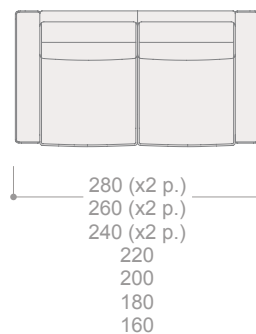

ALTANO SOFÁ CON 2 BRAZOS

* Los sofás de 4, 4,5 y 5 plazas se fabrican en dos módulos independientes.

CÓDIGO

SERIE 1 SERIE 2 SERIE 3 SERIE 4 SERIE 5 SERIE 6 SERIE 7

CÓDIGO		SERIE 1	SERIE 2	SERIE 3	SERIE 4	SERIE 5	SERIE 6	SERIE 7
ALT5	Sofá 5 plazas (280 cm)*	2.416	2.559	2.699	2.842	3.055	3.265	3.461
ALT45	Sofá 4,5 plazas (260 cm)*	2.299	2.431	2.565	2.699	2.896	3.094	3.279
ALT40	Sofá 4 plazas (240 cm)*	2.151	2.274	2.397	2.520	2.705	2.893	3.066
ALT35	Sofá 3,5 plazas (220 cm)	1.764	1.872	1.980	2.087	2.250	2.411	2.556
ALT3	Sofá 3 plazas (200 cm)	1.688	1.788	1.887	1.988	2.135	2.285	2.421
ALT25	Sofá 2,5 plazas (180 cm)	1.585	1.680	1.775	1.872	2.016	2.159	2.290
ALT2	Sofá 2 plazas (160 cm)	1.469	1.554	1.639	1.725	1.852	1.980	2.099