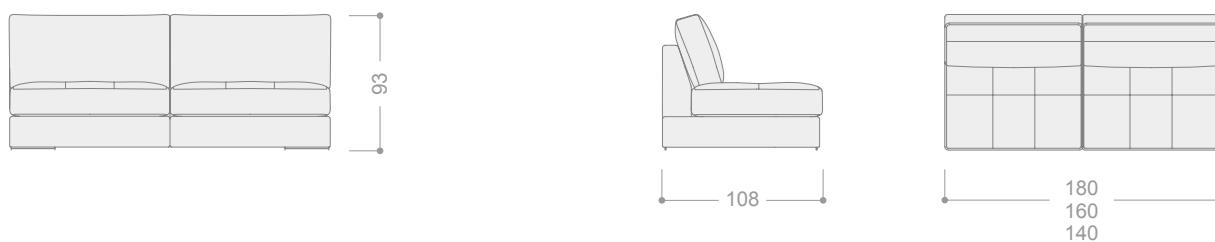

GIANT LITTE SOFÁ SIN BRAZOS

CÓDIGO

SERIE 1 SERIE 2 SERIE 3 SERIE 4 SERIE 5 SERIE 6 SERIE 7

CÓDIGO		SERIE 1	SERIE 2	SERIE 3	SERIE 4	SERIE 5	SERIE 6	SERIE 7
GIAL35SB	Sofá 3,5 plazas	1.324	1.393	1.463	1.532	1.638	1.740	1.880
GIAL3SB	Sofá 3 plazas	1.302	1.364	1.428	1.490	1.582	1.676	1.799
GIAL25SB	Sofá 2,5 plazas	1.169	1.224	1.281	1.338	1.422	1.508	1.620