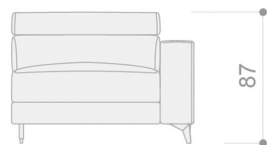

Brazo derecho