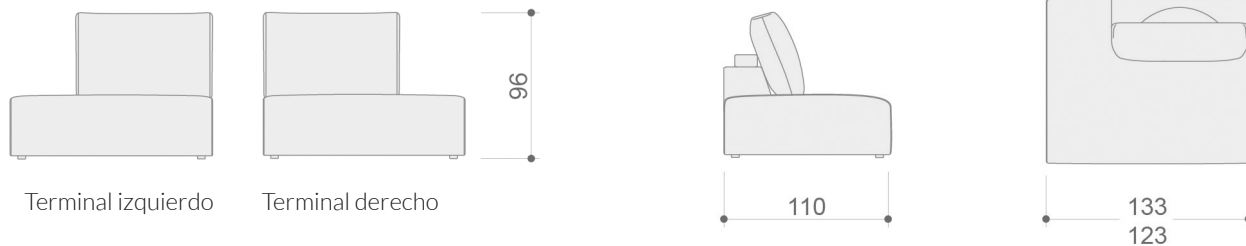

LINO TERMINAL

CÓDIGO

SERIE 1 SERIE 2 SERIE 3 SERIE 4 SERIE 5 SERIE 6 SERIE 7

LINTMAD	Terminal maxi (133 cm) dcho.	1.004	1.051	1.098	1.145	1.212	1.284	1.378
LINTMAI	Terminal maxi (133 cm) izdo.	1.004	1.051	1.098	1.145	1.212	1.284	1.378
LINTGRD	Terminal grande (123 cm) dcho.	967	1.012	1.057	1.103	1.170	1.238	1.329
LINTGRI	Terminal grande (123 cm) izdo.	967	1.012	1.057	1.103	1.170	1.238	1.329

CÓDIGO

PROMO PIEL A PIEL B PIEL C PIEL D

LINTMAD	Terminal maxi (133 cm) dcho.	1.739	1.852	2.009	2.281	2.596
LINTMAI	Terminal maxi (133 cm) izdo.	1.739	1.852	2.009	2.281	2.596
LINTGRD	Terminal grande (123 cm) dcho.	1.680	1.789	1.939	2.201	2.505
LINTGRI	Terminal grande (123 cm) izdo.	1.680	1.789	1.939	2.201	2.505