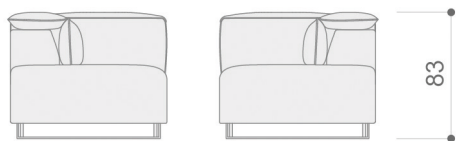

ZONDA RINCÓN TERMINAL

Rincón terminal izquierdo

Rincón terminal derecho