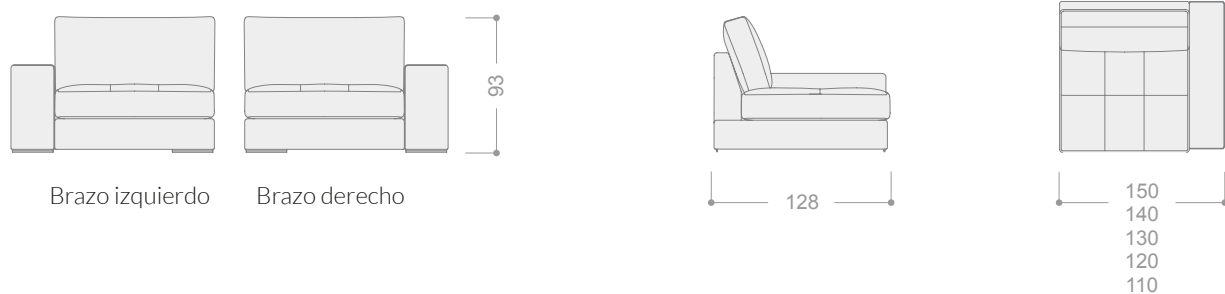

GIANT MÓDULO CON 1 BRAZO

CÓDIGO

SERIE 1   SERIE 2   SERIE 3   SERIE 4   SERIE 5   SERIE 6   SERIE 7

CÓDIGO		SERIE 1	SERIE 2	SERIE 3	SERIE 4	SERIE 5	SERIE 6	SERIE 7
GIAMXXLBD	Módulo XXL (150 cm) brazo derecho	1.274	1.359	1.445	1.530	1.658	1.786	1.893
GIAMXXLBI	Módulo XXL (150 cm) brazo izquierdo	1.274	1.359	1.445	1.530	1.658	1.786	1.893
GIAMXLBD	Módulo XL (140 cm) brazo derecho	1.176	1.250	1.322	1.397	1.506	1.617	1.714
GIAMXLBI	Módulo XL (140 cm) brazo izquierdo	1.176	1.250	1.322	1.397	1.506	1.617	1.714
GIAMLBD	Módulo mega (130 cm) brazo derecho	1.120	1.186	1.256	1.322	1.424	1.527	1.618
GIAMLBI	Módulo mega (130 cm) brazo izquierdo	1.120	1.186	1.256	1.322	1.424	1.527	1.618
GIAMMABD	Módulo maxi (120 cm) brazo derecho	1.089	1.154	1.221	1.285	1.385	1.481	1.569
GIAMMABI	Módulo maxi (120 cm) brazo izquierdo	1.089	1.154	1.221	1.285	1.385	1.481	1.569
GIAMGBD	Módulo grande (110 cm) brazo derecho	1.042	1.103	1.165	1.225	1.316	1.408	1.492
GIAMGBI	Módulo grande (110 cm) brazo izquierdo	1.042	1.103	1.165	1.225	1.316	1.408	1.492