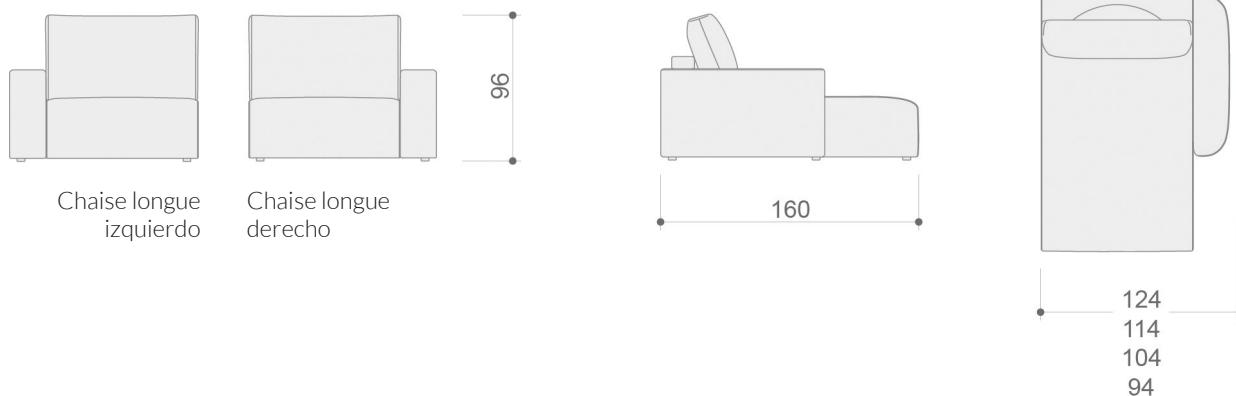

LINO CHAISE LONGUE

CÓDIGO

SERIE 1 SERIE 2 SERIE 3 SERIE 4 SERIE 5 SERIE 6 SERIE 7

LINCMED	Chaise longue mega (124 cm) dcho.	1.173	1.232	1.291	1.348	1.436	1.523	1.639
LINCMEI	Chaise longue mega (124 cm) izqdo.	1.173	1.232	1.291	1.348	1.436	1.523	1.639
LINCMAD	Chaise longue maxi (114 cm) dcho.	1.113	1.166	1.221	1.273	1.354	1.435	1.540
LINCMAI	Chaise longue maxi (114 cm) izqdo.	1.113	1.166	1.221	1.273	1.354	1.435	1.540
LINCGRD	Chaise longue grande (104 cm) dcho.	1.077	1.127	1.177	1.231	1.309	1.386	1.490
LINCGRD	Chaise longue grande (104 cm) izqdo.	1.077	1.127	1.177	1.231	1.309	1.386	1.490
LINCMDD	Chaise longue mediano (94 cm) dcho.	993	1.039	1.085	1.128	1.200	1.268	1.361
LINCMDD	Chaise longue mediano (94 cm) izqdo.	993	1.039	1.085	1.128	1.200	1.268	1.361

CÓDIGO

PROMO PIEL A PIEL B PIEL C PIEL D

LINCMED	Chaise longue mega (124 cm) dcho.	2.079	2.220	2.414	2.752	3.146
LINCMEI	Chaise longue mega (124 cm) izqdo.	2.079	2.220	2.414	2.752	3.146
LINCMAD	Chaise longue maxi (114 cm) dcho.	1.957	2.090	2.279	2.603	2.976
LINCMAI	Chaise longue maxi (114 cm) izqdo.	1.957	2.090	2.279	2.603	2.976
LINCGRD	Chaise longue grande (104 cm) dcho.	1.781	1.893	2.051	2.321	2.636
LINCGRD	Chaise longue grande (104 cm) izqdo.	1.781	1.893	2.051	2.321	2.636
LINCMDD	Chaise longue mediano (94 cm) dcho.	1.726	1.835	1.991	2.257	2.566
LINCMDD	Chaise longue mediano (94 cm) izqdo.	1.726	1.835	1.991	2.257	2.566