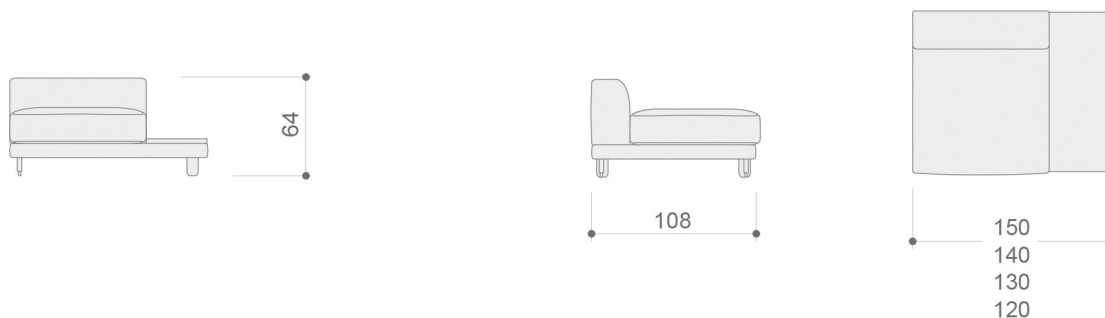

PLATEA PATA ALTA MÓDULO CON MESA

CÓDIGO

SERIE 1 SERIE 2 SERIE 3 SERIE 4 SERIE 5 SERIE 6 SERIE 7

CÓDIGO		SERIE 1	SERIE 2	SERIE 3	SERIE 4	SERIE 5	SERIE 6	SERIE 7
PLAAMXLM40	Módulo XL (150 cm) con mesa de 40 derecha	1.259	1.289	1.319	1.348	1.393	1.438	1.497
PLAAMXLM40I	Módulo XL (150 cm) con mesa de 40 izquierda	1.259	1.289	1.319	1.348	1.393	1.438	1.497
PLAAMMEM40	Módulo mega (140 cm) con mesa de 40 derecha	1.226	1.253	1.278	1.306	1.345	1.386	1.438
PLAAMMEM40I	Módulo mega (140 cm) con mesa de 40 izquierda	1.226	1.253	1.278	1.306	1.345	1.386	1.438
PLAAMMAM40	Módulo maxi (130 cm) con mesa de 40 derecha	1.182	1.205	1.231	1.256	1.292	1.331	1.372
PLAAMMAM40I	Módulo maxi (130 cm) con mesa de 40 izquierda	1.182	1.205	1.231	1.256	1.292	1.331	1.372
PLAAMGRM40	Módulo grande (120 cm) con mesa de 40 derecha	1.154	1.177	1.201	1.224	1.259	1.295	1.343
PLAAMGRM40I	Módulo grande (120 cm) con mesa de 40 izquierda	1.154	1.177	1.201	1.224	1.259	1.295	1.343

* Los respaldos de estos módulos no están incluidos en el precio. Ver página 230 para elegir tipo de respaldo.