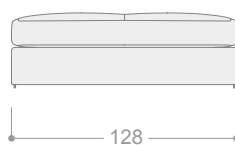

GIANT POSAPIÉS CUADRADO RINCÓN

CÓDIGO

SERIE 1 SERIE 2 SERIE 3 SERIE 4 SERIE 5 SERIE 6 SERIE 7

CÓDIGO	Descripción	SERIE 1	SERIE 2	SERIE 3	SERIE 4	SERIE 5	SERIE 6	SERIE 7
GIAPR	Posapiés cuadrado rincón (128x128 cm)	798	839	879	918	980	1.040	1.103