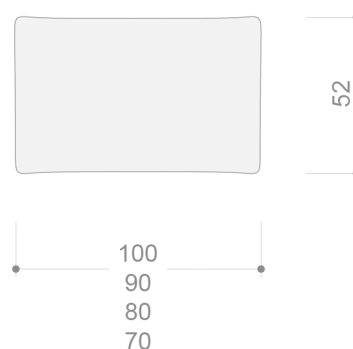

PLATEA PATA ALTA RESPALDO PLUMA RULO

CÓDIGO

		SERIE 1	SERIE 2	SERIE 3	SERIE 4	SERIE 5	SERIE 6	SERIE 7
PLARR100	Respaldo pluma rulo (100x52)	171	183	197	213	232	255	283
PLARR90	Respaldo pluma rulo (90x52)	160	172	186	202	221	242	272
PLARR80	Respaldo pluma rulo (80x52)	155	168	182	196	217	238	266
PLARR70	Respaldo pluma rulo (70x52)	148	162	178	192	213	232	262