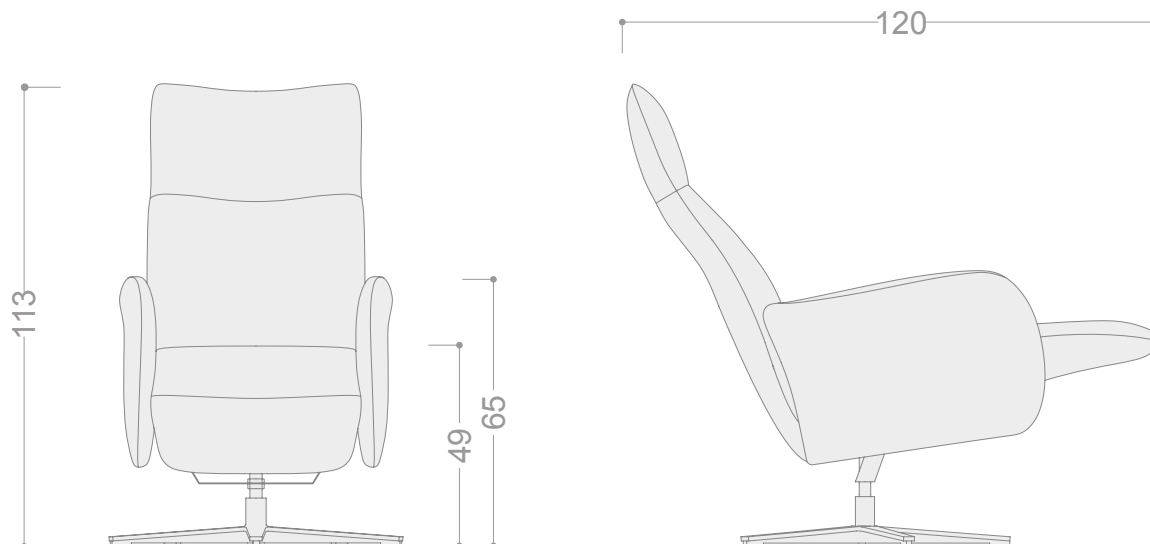

ACABADOS OPCIONALES OMEGA

Todas las bases son giratorias.