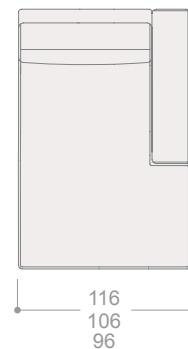

CÓDIGO

SERIE 1 SERIE 2 SERIE 3 SERIE 4 SERIE 5 SERIE 6 SERIE 7

ALPCMAD	Chaise longue maxi (116 cm) brazo derecho	1.375	1.441	1.508	1.575	1.677	1.778	1.884
ALPCMAI	Chaise longue maxi (116 cm) brazo izquierdo	1.375	1.441	1.508	1.575	1.677	1.778	1.884
ALPCGRD	Chaise longue grande (106 cm) brazo derecho	1.284	1.345	1.407	1.470	1.562	1.656	1.756
ALPCGRI	Chaise longue grande (106 cm) brazo izquierdo	1.284	1.345	1.407	1.470	1.562	1.656	1.756
ALPCMDD	Chaise longue mediana (96 cm) brazo derecho	1.253	1.315	1.378	1.438	1.532	1.625	1.722
ALPCMDI	Chaise longue mediana (96 cm) brazo izquierdo	1.253	1.315	1.378	1.438	1.532	1.625	1.722

CÓDIGO

PIEL D

ALPCMAD	Chaise longue maxi (116 cm) brazo derecho	3.065
ALPCMAI	Chaise longue maxi (116 cm) brazo izquierdo	3.065
ALPCGRD	Chaise longue grande (106 cm) brazo derecho	2.979
ALPCGRI	Chaise longue grande (106 cm) brazo izquierdo	2.979
ALPCMDD	Chaise longue mediana (96 cm) brazo derecho	2.801
ALPCMDI	Chaise longue mediana (96 cm) brazo izquierdo	2.801