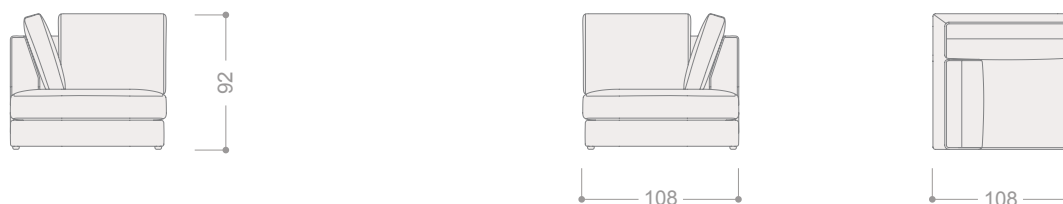

BERTINA RINCÓN

CÓDIGO

		SERIE 1	SERIE 2	SERIE 3	SERIE 4	SERIE 5	SERIE 6	SERIE 7
BERR	Rincón	963	1.030	1.099	1.168	1.270	1.371	1.452