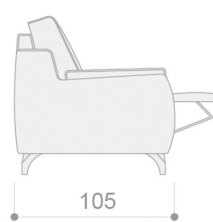

MISTRAL MÓDULO RELAX CON 1 BRAZO

CÓDIGO

SERIE 1 SERIE 2 SERIE 3 SERIE 4 SERIE 5 SERIE 6 SERIE 7

MISMCLRBD	Módulo XL relax (132 cm) dcho.	1.495	1.551	1.609	1.666	1.753	1.837	1.947
MISMCLRBI	Módulo XL relax (132 cm) izqdo.	1.495	1.551	1.609	1.666	1.753	1.837	1.947
MISMLRBD	Módulo mega relax (122 cm) dcho.	1.427	1.484	1.541	1.600	1.687	1.775	1.882
MISMLRBI	Módulo mega relax (122 cm) izqdo.	1.427	1.484	1.541	1.600	1.687	1.775	1.882
MISMMARBD	Módulo maxi relax (112 cm) dcho.	1.400	1.450	1.502	1.553	1.630	1.707	1.809
MISMMARBI	Módulo maxi relax (112 cm) izqdo.	1.400	1.450	1.502	1.553	1.630	1.707	1.809
MISMGRBD	Módulo grande relax (102 cm) dcho.	1.355	1.403	1.450	1.498	1.571	1.642	1.740
MISMGRBI	Módulo grande relax (102 cm) izqdo.	1.355	1.403	1.450	1.498	1.571	1.642	1.740
MISMMDRBD	Módulo mediano relax (92 cm) dcho.	1.301	1.348	1.397	1.445	1.516	1.588	1.683
MISMMDRBI	Módulo mediano relax (92 cm) izqdo.	1.301	1.348	1.397	1.445	1.516	1.588	1.683
MISMPQRBD	Módulo pequeño relax (82 cm) dcho.	1.218	1.263	1.308	1.352	1.421	1.487	1.576
MISMPQRBI	Módulo pequeño relax (82 cm) izqdo.	1.218	1.263	1.308	1.352	1.421	1.487	1.576

CÓDIGO

PROMO PIEL A PIEL B PIEL C PIEL D

MISMCLRBD	Módulo XL relax (132 cm) dcho.	2.359	2.505	2.708	3.053	3.458
MISMCLRBI	Módulo XL relax (132 cm) izqdo.	2.359	2.505	2.708	3.053	3.458
MISMLRBD	Módulo mega relax (122 cm) dcho.	2.269	2.408	2.603	2.934	3.322
MISMLRBI	Módulo mega relax (122 cm) izqdo.	2.269	2.408	2.603	2.934	3.322
MISMMARBD	Módulo maxi relax (112 cm) dcho.	2.191	2.324	2.509	2.827	3.198
MISMMARBI	Módulo maxi relax (112 cm) izqdo.	2.191	2.324	2.509	2.827	3.198
MISMGRBD	Módulo grande relax (102 cm) dcho.	2.090	2.212	2.380	2.667	3.003
MISMGRBI	Módulo grande relax (102 cm) izqdo.	2.090	2.212	2.380	2.667	3.003
MISMMDRBD	Módulo mediano relax (92 cm) dcho.	2.002	2.115	2.275	2.547	2.867
MISMMDRBI	Módulo mediano relax (92 cm) izqdo.	2.002	2.115	2.275	2.547	2.867
MISMPQRBD	Módulo pequeño relax (82 cm) dcho.	1.828	1.935	2.087	2.345	2.647
MISMPQRBI	Módulo pequeño relax (82 cm) izqdo.	1.828	1.935	2.087	2.345	2.647