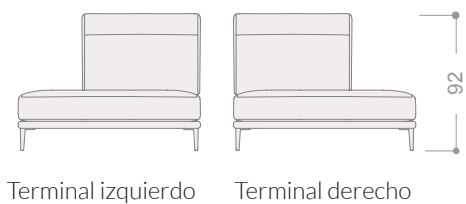

ALPHA TERMINAL

CÓDIGO

SERIE 1   SERIE 2   SERIE 3   SERIE 4   SERIE 5   SERIE 6   SERIE 7

ALPTD	Terminal derecho	990	1.032	1.074	1.116	1.180	1.242	1.316
ALPTI	Terminal izquierdo	990	1.032	1.074	1.116	1.180	1.242	1.316

CÓDIGO

PIEL D

ALPTD	Terminal derecho	2.041
ALPTI	Terminal izquierdo	2.041