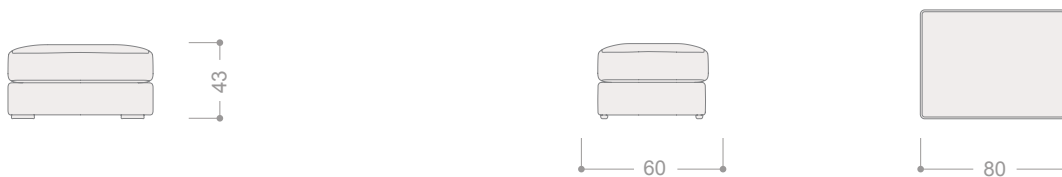

BERTINA POSAPIÉS RECTANGULAR (COMPATIBLE CON BERTINA LITTLE)

CÓDIGO

SERIE 1   SERIE 2   SERIE 3   SERIE 4   SERIE 5   SERIE 6   SERIE 7

BERP8060	Posapiés rectangular 80x60	463	489	512	539	578	617	654