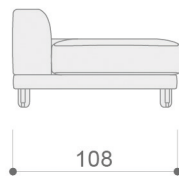

CÓDIGO

SERIE 1 SERIE 2 SERIE 3 SERIE 4 SERIE 5 SERIE 6 SERIE 7

CÓDIGO		SERIE 1	SERIE 2	SERIE 3	SERIE 4	SERIE 5	SERIE 6	SERIE 7
PLAATMED	Terminal mega (143 cm) dcho.	1.096	1.133	1.168	1.205	1.259	1.312	1.383
PLAATMEI	Terminal mega (143 cm) izqdo.	1.096	1.133	1.168	1.205	1.259	1.312	1.383
PLAATMAD	Terminal maxi (133 cm) dcho.	1.026	1.060	1.092	1.126	1.175	1.222	1.280
PLAATMAI	Terminal maxi (133 cm) izqdo.	1.026	1.060	1.092	1.126	1.175	1.222	1.280
PLAATGRD	Terminal grande (123 cm) dcho.	977	1.007	1.039	1.070	1.117	1.163	1.222
PLAATGRI	Terminal grande (123 cm) izqdo.	977	1.007	1.039	1.070	1.117	1.163	1.222

* Los respaldos de estos módulos no están incluidos en el precio. Ver página 230 para elegir tipo de respaldo.