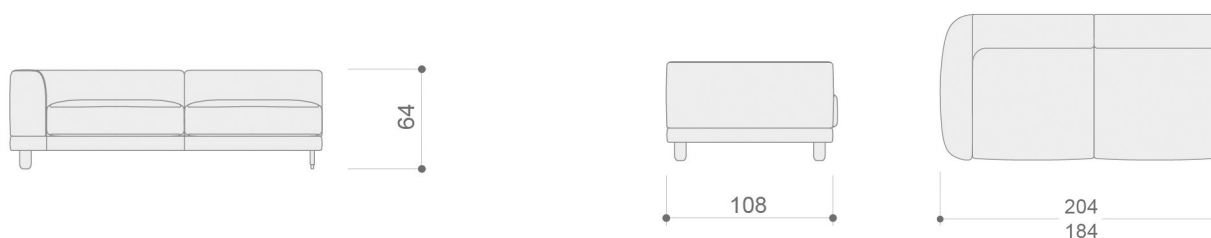

PLATEA PATA ALTA SOFÁ CON 1 BRAZO

CÓDIGO

		SERIE 1	SERIE 2	SERIE 3	SERIE 4	SERIE 5	SERIE 6	SERIE 7
PLAA35D	Sofá 3,5 plazas (204 cm) brazo derecho	1.439	1.497	1.554	1.611	1.697	1.782	1.896
PLAA35I	Sofá 3,5 plazas (204 cm) brazo izquierdo	1.439	1.497	1.554	1.611	1.697	1.782	1.896
PLAA3D	Sofá 3 plazas (184 cm) brazo derecho	1.383	1.441	1.498	1.554	1.641	1.726	1.840
PLAA3I	Sofá 3 plazas (184 cm) brazo izquierdo	1.383	1.441	1.498	1.554	1.641	1.726	1.840

* Los respaldos de estos módulos no están incluidos en el precio. Ver página 230 para elegir tipo de respaldo.