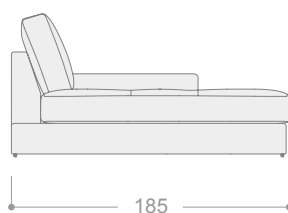

CÓDIGO

SERIE 1 SERIE 2 SERIE 3 SERIE 4 SERIE 5 SERIE 6 SERIE 7

CÓDIGO		SERIE 1	SERIE 2	SERIE 3	SERIE 4	SERIE 5	SERIE 6	SERIE 7
GIACMMED	Chaise longue mega (130 cm) derecho	1.382	1.456	1.527	1.597	1.705	1.812	1.919
GIACMMEI	Chaise longue mega (130 cm) izquierdo	1.382	1.456	1.527	1.597	1.705	1.812	1.919
GIANCMMAD	Chaise longue maxi (120 cm) derecho	1.291	1.359	1.427	1.494	1.593	1.694	1.795
GIANCMMAI	Chaise longue maxi (120 cm) izquierdo	1.291	1.359	1.427	1.494	1.593	1.694	1.795
GIANCMGD	Chaise longue grande (110 cm) derecho	1.214	1.274	1.336	1.397	1.488	1.578	1.673
GIANCMGI	Chaise longue grande (110 cm) izquierdo	1.214	1.274	1.336	1.397	1.488	1.578	1.673