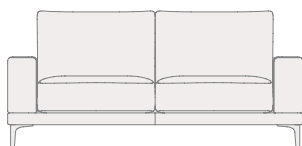

ALTANO SOFÁ CON 2 BRAZOS

* Los sofás de 4, 4,5 y 5 plazas se fabrican en dos módulos independientes.

CÓDIGO

SERIE 1 SERIE 2 SERIE 3 SERIE 4 SERIE 5 SERIE 6 SERIE 7

CÓDIGO		SERIE 1	SERIE 2	SERIE 3	SERIE 4	SERIE 5	SERIE 6	SERIE 7
ALT5	Sofá 5 plazas (280 cm)*	2.416	2.559	2.699	2.842	3.055	3.265	3.461
ALT45	Sofá 4,5 plazas (260 cm)*	2.299	2.431	2.565	2.699	2.896	3.094	3.279
ALT40	Sofá 4 plazas (240 cm)*	2.151	2.274	2.397	2.520	2.705	2.893	3.066
ALT35	Sofá 3,5 plazas (220 cm)	1.764	1.872	1.980	2.087	2.250	2.411	2.556
ALT3	Sofá 3 plazas (200 cm)	1.688	1.788	1.887	1.988	2.135	2.285	2.421
ALT25	Sofá 2,5 plazas (180 cm)	1.585	1.680	1.775	1.872	2.016	2.159	2.290
ALT2	Sofá 2 plazas (160 cm)	1.469	1.554	1.639	1.725	1.852	1.980	2.099