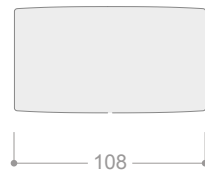

ÁGORA POSAPIÉS TERMINAL

CÓDIGO

SERIE 1   SERIE 2   SERIE 3   SERIE 4   SERIE 5   SERIE 6   SERIE 7

AGOPT	Posapiés terminal (108x60 cm)	546	564	585	606	636	664	704