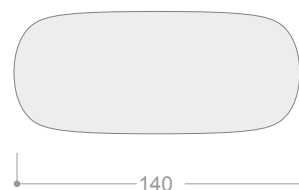

REMO MESA DE CENTRO 140 X 60 cm / altura 37 cm

CÓDIGO

REM1406037	Remo 140x60 altura 37 roble natural	883
REM1406037N	Remo 140x60 altura 37 roble negro	883