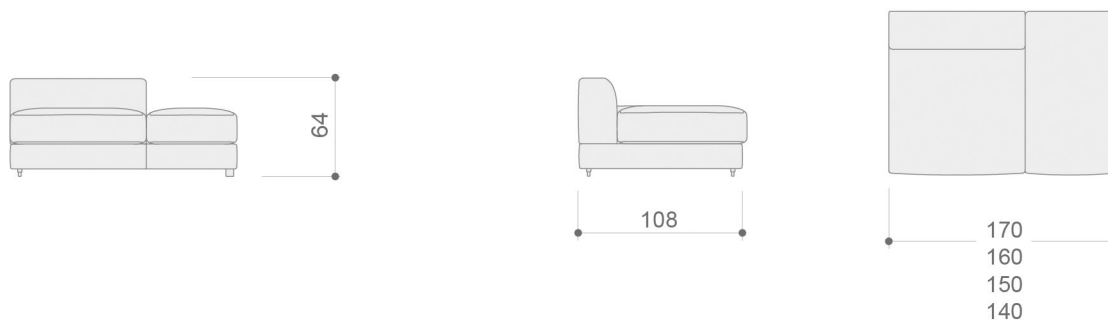

PLATEA PATA BAJA MÓDULO CON POSAPIES

CÓDIGO

SERIE 1 SERIE 2 SERIE 3 SERIE 4 SERIE 5 SERIE 6 SERIE 7

CÓDIGO		SERIE 1	SERIE 2	SERIE 3	SERIE 4	SERIE 5	SERIE 6	SERIE 7
PLAMXLP60	Módulo XL (170 cm) con posapiés de 60 derecha	1.380	1.422	1.463	1.505	1.567	1.630	1.712
PLAMXLP60I	Módulo XL (170 cm) con posapiés de 60 izquierda	1.380	1.422	1.463	1.505	1.567	1.630	1.712
PLAMMEP60	Módulo mega (160 cm) con posapiés de 60 derecha	1.287	1.326	1.366	1.404	1.463	1.520	1.599
PLAMMEP60I	Módulo mega (160 cm) con posapiés de 60 izquierda	1.287	1.326	1.366	1.404	1.463	1.520	1.599
PLAMMAP60	Módulo maxi (150 cm) con posapiés de 60 derecha	1.200	1.246	1.292	1.341	1.411	1.481	1.575
PLAMMAP60I	Módulo maxi (150 cm) con posapiés de 60 izquierda	1.200	1.246	1.292	1.341	1.411	1.481	1.575
PLAMGRP60	Módulo grande (140 cm) con posapiés de 60 derecha	1.110	1.147	1.182	1.217	1.268	1.322	1.392
PLAMGRP60I	Módulo grande (140 cm) con posapiés de 60 izquierda	1.110	1.147	1.182	1.217	1.268	1.322	1.392

* Los respaldos de estos módulos no están incluidos en el precio. Ver página 214 para elegir tipo de respaldo.