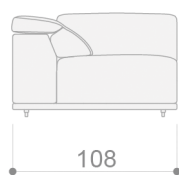

BARINE RINCÓN CERRADO

CÓDIGO

CÓDIGO		SERIE 1	SERIE 2	SERIE 3	SERIE 4	SERIE 5	SERIE 6	SERIE 7
BARR	Rincón cerrado	1.155	1.232	1.308	1.385	1.502	1.617	1.714