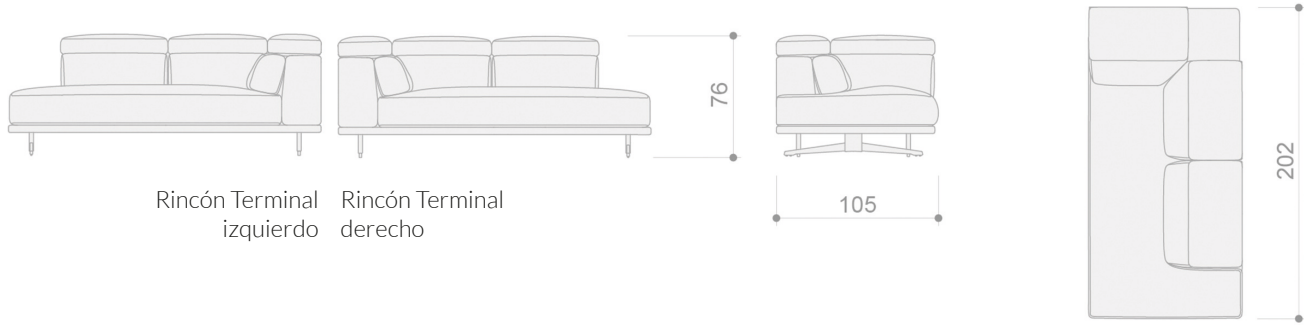

NADIR RINCÓN TERMINAL

CÓDIGO

SERIE 1   SERIE 2   SERIE 3   SERIE 4   SERIE 5   SERIE 6   SERIE 7

NADRTD	Rincón terminal derecho	1.960	2.041	2.122	2.202	2.324	2.447	2.593
NADRTI	Rincón terminal izquierdo	1.960	2.041	2.122	2.202	2.324	2.447	2.593

CÓDIGO

PROMO   PIEL A   PIEL B   PIEL C   PIEL D

NADRTD	Rincón terminal derecho	2.897	3.067	3.308	3.721	4.204
NADRTI	Rincón terminal izquierdo	2.897	3.067	3.308	3.721	4.204