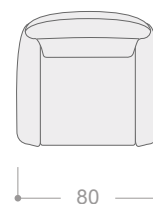

BUTACA RELAX TASSOS

CÓDIGO

SERIE 1 SERIE 2 SERIE 3 SERIE 4 SERIE 5 SERIE 6 SERIE 7

CÓDIGO		SERIE 1	SERIE 2	SERIE 3	SERIE 4	SERIE 5	SERIE 6	SERIE 7
TAS	Butaca reclinable manual	1.434	1.463	1.495	1.526	1.574	1.621	1.718
TASM	Butaca reclinable eléctrica (2 motores)	1.842	1.876	1.910	1.945	1.996	2.048	2.171

CÓDIGO

PROMO PIEL A PIEL B PIEL C PIEL D

CÓDIGO		PROMO	PIEL A	PIEL B	PIEL C	PIEL D
TAS	Butaca reclinable manual	1.827	1.898	1.996	2.166	2.360
TASM	Butaca reclinable eléctrica (2 motores)	2.246	2.318	2.422	2.596	2.800