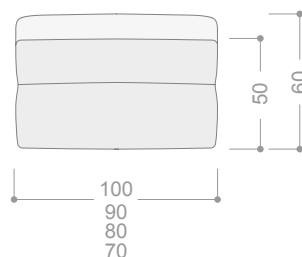

ÁGORA RESPALDO PLUMA ARTICULADO

CÓDIGO

SERIE 1 SERIE 2 SERIE 3 SERIE 4 SERIE 5 SERIE 6 SERIE 7

CÓDIGO	Descripción	SERIE 1	SERIE 2	SERIE 3	SERIE 4	SERIE 5	SERIE 6	SERIE 7
AGORA100	Respaldo relleno de pluma (100 cm) articulado multiposición	330	347	363	381	405	430	463
AGORA90	Respaldo relleno de pluma (90 cm) articulado multiposición	302	316	330	346	365	386	414
AGORA80	Respaldo relleno de pluma (80 cm) articulado multiposición	287	300	314	328	349	371	398
AGORA70	Respaldo relleno de pluma (70 cm) articulado multiposición	267	284	297	311	332	351	381