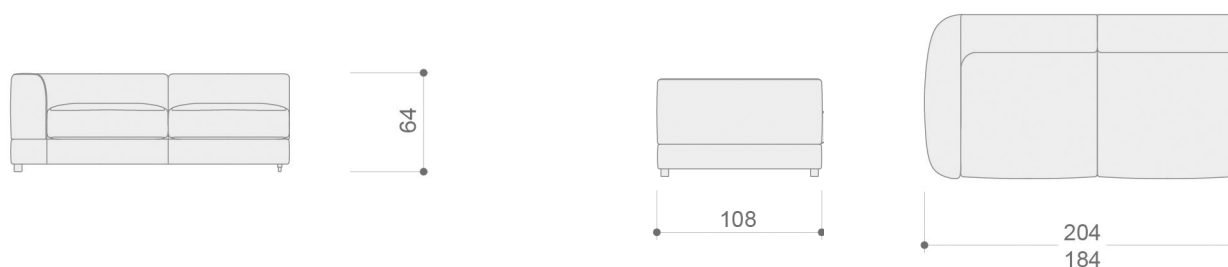

PLATEA PATA BAJA SOFÁ CON 1 BRAZO

CÓDIGO

		SERIE 1	SERIE 2	SERIE 3	SERIE 4	SERIE 5	SERIE 6	SERIE 7
PLA35D	Sofá 3,5 plazas (204 cm) brazo derecho	1.446	1.506	1.565	1.625	1.714	1.803	1.922
PLA35I	Sofá 3,5 plazas (204 cm) brazo izquierdo	1.446	1.506	1.565	1.625	1.714	1.803	1.922
PLA3D	Sofá 3 plazas (184 cm) brazo derecho	1.386	1.445	1.504	1.564	1.652	1.742	1.861
PLA3I	Sofá 3 plazas (184 cm) brazo izquierdo	1.386	1.445	1.504	1.564	1.652	1.742	1.861

* Los respaldos de estos módulos no están incluidos en el precio. Ver página 214 para elegir tipo de respaldo.