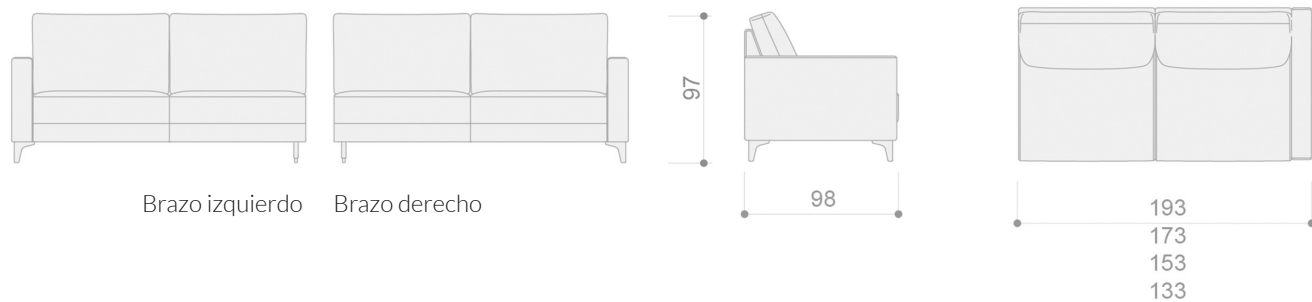

MEMPHIS SOFÁ CON 1 BRAZO

CÓDIGO

SERIE 1   SERIE 2   SERIE 3   SERIE 4   SERIE 5   SERIE 6   SERIE 7

CÓDIGO		SERIE 1	SERIE 2	SERIE 3	SERIE 4	SERIE 5	SERIE 6	SERIE 7
MEM35D	Sofá 3,5 plazas (193 cm) brazo dcho.	1.343	1.432	1.520	1.609	1.743	1.876	1.988
MEM35I	Sofá 3,5 plazas (193 cm) brazo izqdo.	1.343	1.432	1.520	1.609	1.743	1.876	1.988
MEM3D	Sofá 3 plazas (173 cm) brazo dcho.	1.266	1.351	1.435	1.519	1.645	1.772	1.879
MEM3I	Sofá 3 plazas (173 cm) brazo izqdo.	1.266	1.351	1.435	1.519	1.645	1.772	1.879
MEM25D	Sofá 2,5 plazas (153 cm) brazo dcho.	1.201	1.285	1.372	1.456	1.582	1.708	1.810
MEM25I	Sofá 2,5 plazas (153 cm) brazo izqdo.	1.201	1.285	1.372	1.456	1.582	1.708	1.810
MEM2D	Sofá 2 plazas (133 cm) brazo dcho.	1.081	1.145	1.207	1.270	1.365	1.462	1.550
MEM2I	Sofá 2 plazas (133 cm) brazo izqdo.	1.081	1.145	1.207	1.270	1.365	1.462	1.550

CÓDIGO

PIEL D

MEM35D	Sofá 3,5 plazas (193 cm) brazo dcho.	3.970
MEM35I	Sofá 3,5 plazas (193 cm) brazo izqdo.	3.970
MEM3D	Sofá 3 plazas (173 cm) brazo dcho.	3.662
MEM3I	Sofá 3 plazas (173 cm) brazo izqdo.	3.662
MEM25D	Sofá 2,5 plazas (153 cm) brazo dcho.	3.574
MEM25I	Sofá 2,5 plazas (153 cm) brazo izqdo.	3.574
MEM2D	Sofá 2 plazas (133 cm) brazo dcho.	2.989
MEM2I	Sofá 2 plazas (133 cm) brazo izqdo.	2.989