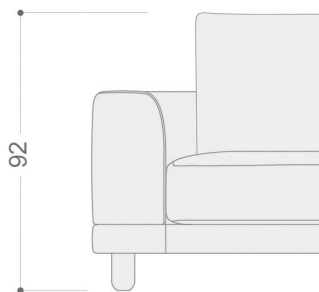

Respaldo alto