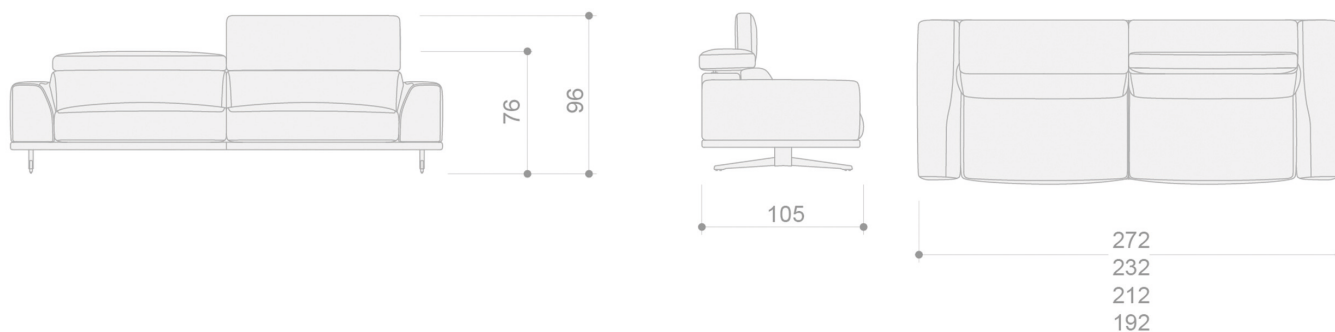

NADIR SOFÁ CON 2 BRAZOS

CÓDIGO

SERIE 1 SERIE 2 SERIE 3 SERIE 4 SERIE 5 SERIE 6 SERIE 7

CÓDIGO	DESCRIPCIÓN	SERIE 1	SERIE 2	SERIE 3	SERIE 4	SERIE 5	SERIE 6	SERIE 7
NAD4	Sofá 4 plazas (272 cm)*	2.394	2.503	2.611	2.720	2.883	3.048	3.231
NAD35	Sofá 3,5 plazas (232 cm)*	2.173	2.261	2.352	2.442	2.577	2.713	2.876
NAD3	Sofá 3 plazas (212 cm)	1.889	1.977	2.066	2.157	2.292	2.426	2.572
NAD25	Sofá 2,5 plazas (192 cm)	1.806	1.890	1.973	2.057	2.181	2.307	2.446

CÓDIGO

PROMO PIEL A PIEL B PIEL C PIEL D

CÓDIGO	DESCRIPCIÓN	PROMO	PIEL A	PIEL B	PIEL C	PIEL D
NAD4	Sofá 4 plazas (272 cm)*	3.564	3.790	4.106	4.644	5.272
NAD35	Sofá 3,5 plazas (232 cm)*	3.136	3.322	3.583	4.029	4.551
NAD3	Sofá 3 plazas (212 cm)	2.836	3.020	3.279	3.721	4.239
NAD25	Sofá 2,5 plazas (192 cm)	2.695	2.867	3.108	3.522	4.004

* Los sofás de 3,5 y 4 plazas se fabrican en dos módulos independientes.