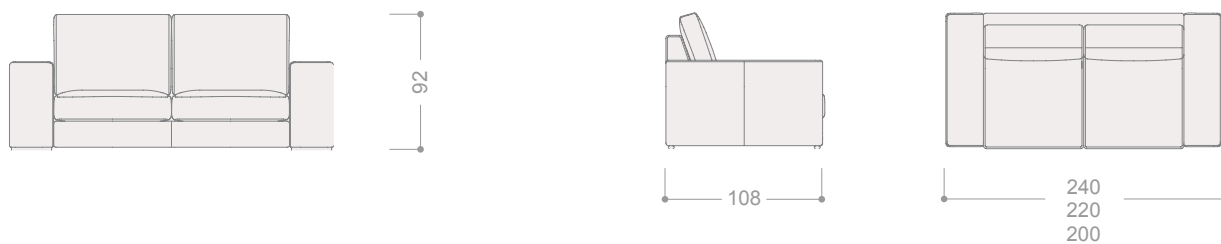

BERTINA SOFÁ CON 2 BRAZOS

CÓDIGO

		SERIE 1	SERIE 2	SERIE 3	SERIE 4	SERIE 5	SERIE 6	SERIE 7
BER35	Sofá 3,5 plazas (240 cm)	1.705	1.823	1.942	2.059	2.237	2.415	2.559
BER3	Sofá 3 plazas (220 cm)	1.593	1.702	1.810	1.918	2.082	2.243	2.379
BER25	Sofá 2,5 plazas (200 cm)	1.553	1.662	1.768	1.876	2.038	2.201	2.332