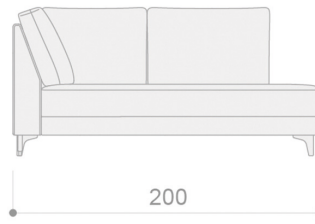

CÓDIGO

SERIE 1 SERIE 2 SERIE 3 SERIE 4 SERIE 5 SERIE 6 SERIE 7

MEMRTMD	Rincón terminal mediano (98 cm) derecho	1.456	1.560	1.666	1.772	1.932	2.090	2.215
MEMRTMI	Rincón terminal mediano (98 cm) izquierdo	1.456	1.560	1.666	1.772	1.932	2.090	2.215

CÓDIGO

PIEL D

MEMRTMD	Rincón terminal mediano (98 cm) derecho	4.103
MEMRTMI	Rincón terminal mediano (98 cm) izquierdo	4.103