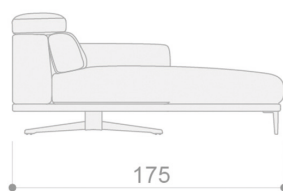

## NADIR CHAISE LONGUE BRAZO CORTO

Chaise longue izquierdo

Chaise longue derecho

76

175

116  
106  
96