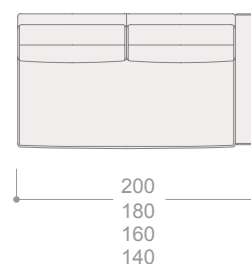

CÓDIGO

SERIE 1 SERIE 2 SERIE 3 SERIE 4 SERIE 5 SERIE 6 SERIE 7

CÓDIGO		SERIE 1	SERIE 2	SERIE 3	SERIE 4	SERIE 5	SERIE 6	SERIE 7
ALT351ABD	Sofá 3,5 pl. (200 cm) brazo dcho.	1.599	1.697	1.792	1.889	2.033	2.178	2.310
ALT351ABI	Sofá 3,5 pl. (200 cm) brazo izqdo.	1.599	1.697	1.792	1.889	2.033	2.178	2.310
ALT31ABD	Sofá 3 pl. (180 cm) brazo dcho.	1.494	1.579	1.665	1.750	1.877	2.006	2.125
ALT31ABI	Sofá 3 pl. (180 cm) brazo izqdo.	1.494	1.579	1.665	1.750	1.877	2.006	2.125
ALT251ABD	Sofá 2,5 pl. (160 cm) brazo dcho.	1.422	1.506	1.592	1.676	1.803	1.931	2.047
ALT251ABI	Sofá 2,5 pl. (160 cm) brazo izqdo.	1.422	1.506	1.592	1.676	1.803	1.931	2.047
ALT21ABD	Sofá 2 pl. (140 cm) brazo dcho.	1.299	1.369	1.439	1.511	1.617	1.723	1.826
ALT21ABI	Sofá 2 pl. (140 cm) brazo izqdo.	1.299	1.369	1.439	1.511	1.617	1.723	1.826