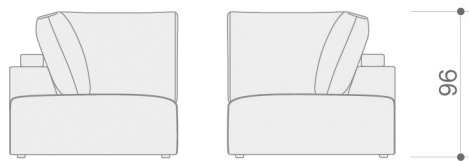

LINO RINCÓN TERMINAL

Rincón terminal izquierdo

Rincón terminal derecho