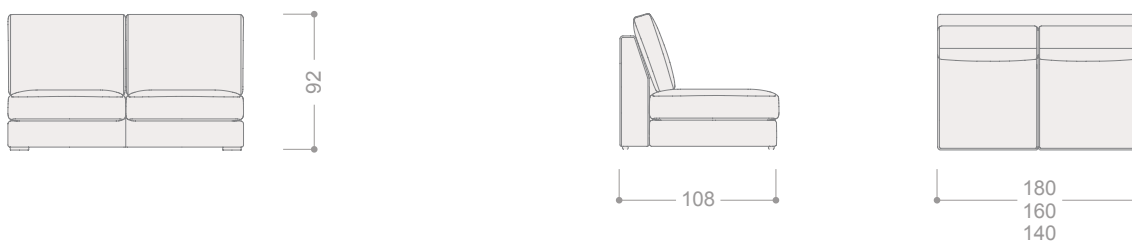

BERTINA SOFÁ SIN BRAZOS

CÓDIGO

		SERIE 1	SERIE 2	SERIE 3	SERIE 4	SERIE 5	SERIE 6	SERIE 7
BER35SB	Sofá 3,5 pl. (180 cm) sin brazos	1.320	1.400	1.482	1.561	1.682	1.802	1.910
BER3SB	Sofá 3 pl. (160 cm) sin brazos	1.285	1.365	1.447	1.526	1.646	1.767	1.875
BER25SB	Sofá 2,5 pl. (140 cm) sin brazos	1.181	1.260	1.340	1.418	1.537	1.656	1.757