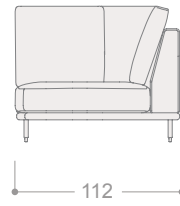

ALPHA RINCÓN ABIERTO

CÓDIGO

SERIE 1   SERIE 2   SERIE 3   SERIE 4   SERIE 5   SERIE 6   SERIE 7

ALPRA	Rincón abierto	1.166	1.232	1.296	1.362	1.460	1.558	1.652

CÓDIGO

PIEL D

ALPRA	Rincón abierto	2.815