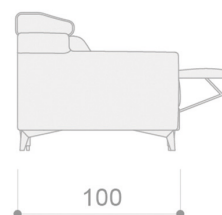

SIGMA BUTACA RELAX (con brazo Kappa)

CÓDIGO		SERIE 1	SERIE 2	SERIE 3	SERIE 4	SERIE 5	SERIE 6	SERIE 7
KAPSR	Butaca relax	1.361	1.422	1.481	1.541	1.631	1.721	1.824

CÓDIGO		PROMO	PIEL A	PIEL B	PIEL C	PIEL D
KAPSR	Butaca relax	2.054	2.181	2.360	2.666	3.023