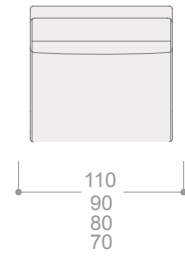

ALPHA MÓDULO SIN BRAZOS

CÓDIGO

SERIE 1   SERIE 2   SERIE 3   SERIE 4   SERIE 5   SERIE 6   SERIE 7

CÓDIGO	DESCRIPCIÓN	SERIE 1	SERIE 2	SERIE 3	SERIE 4	SERIE 5	SERIE 6	SERIE 7
APM110SB	Módulo XL (110 cm) sin brazos	851	889	928	967	1.026	1.084	1.149
ALPM90SB	Módulo maxi (90 cm) sin brazos	836	875	911	948	1.004	1.060	1.123
ALPM80SB	Módulo grande (80 cm) sin brazos	795	830	867	902	955	1.007	1.068
ALPM70SB	Módulo mediano (70 cm) sin brazos	764	798	833	867	916	967	1.025

CÓDIGO

PIEL D

CÓDIGO	DESCRIPCIÓN	PIEL D
APM110SB	Módulo XL (110 cm) sin brazos	1.924
ALPM90SB	Módulo maxi (90 cm) sin brazos	1.869
ALPM80SB	Módulo grande (80 cm) sin brazos	1.786
ALPM70SB	Módulo mediano (70 cm) sin brazos	1.700