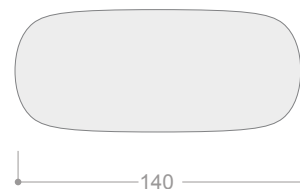

REMO MESA DE CENTRO 140 X 60 cm / altura 32 cm

CÓDIGO

REM1406032	Remo 140x60 altura 32 roble natural	871
REM1406032N	Remo 140x60 altura 32 roble negro	871