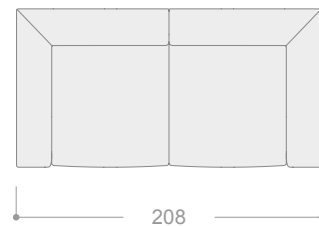

ÁGORA SOFÁ CON 2 BRAZOS

CÓDIGO

		SERIE 1	SERIE 2	SERIE 3	SERIE 4	SERIE 5	SERIE 6	SERIE 7
AGO3	Sofá (208 cm) 3 plazas	1.623	1.697	1.770	1.842	1.952	2.061	2.206
AGO31A	Sofá (208 cm) 3 pl. asi. 1 pieza	1.623	1.697	1.770	1.842	1.952	2.061	2.206