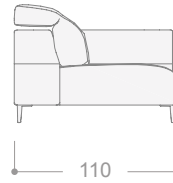

ASTERIA MÓDULO CON 1 BRAZO

CÓDIGO

SERIE 1   SERIE 2   SERIE 3   SERIE 4   SERIE 5   SERIE 6   SERIE 7

CÓDIGO	DESCRIPCIÓN	SERIE 1	SERIE 2	SERIE 3	SERIE 4	SERIE 5	SERIE 6	SERIE 7
ASTMXLD	Módulo XL (130 cm) brazo dcho.	2.176	2.225	2.274	2.324	2.397	2.471	2.569
ASTMXLI	Módulo XL (130 cm) brazo izqdo.	2.176	2.225	2.274	2.324	2.397	2.471	2.569
ASTMMED	Módulo mega (120 cm) brazo dcho.	2.111	2.162	2.211	2.260	2.334	2.407	2.506
ASTMMEI	Módulo mega (120 cm) brazo izqdo.	2.111	2.162	2.211	2.260	2.334	2.407	2.506
ASTMMAD	Módulo maxi (110 cm) brazo dcho.	2.061	2.107	2.153	2.201	2.271	2.341	2.436
ASTMMAI	Módulo maxi (110 cm) brazo izqdo.	2.061	2.107	2.153	2.201	2.271	2.341	2.436
ASTMGRD	Módulo grande (100 cm) brazo dcho.	1.996	2.043	2.087	2.134	2.201	2.269	2.360
ASTMGRI	Módulo grande (100 cm) brazo izqdo.	1.996	2.043	2.087	2.134	2.201	2.269	2.360
ASTMMDD	Módulo mediano (90 cm) brazo dcho.	1.893	1.939	1.985	2.033	2.104	2.174	2.268
ASTMMDI	Módulo mediano (90 cm) brazo izqdo.	1.893	1.939	1.985	2.033	2.104	2.174	2.268