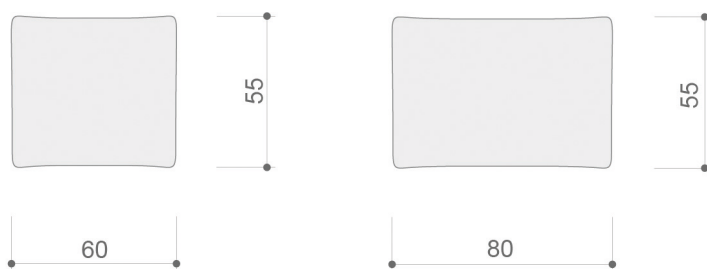

PLATEA PATA ALTA RESPALDO FINO MICROFIBRA

CÓDIGO

		SERIE 1	SERIE 2	SERIE 3	SERIE 4	SERIE 5	SERIE 6	SERIE 7
PLARF8056	Respaldo fino microfibra (80 x 55 cm)	113	125	136	148	167	183	206
PLARF6056	Respaldo fino microfibra (60 x 55 cm)	84	95	106	118	134	150	172

* Se recomienda combinar el respaldo cojín de microfibra 80 x 56 cm junto con el de 60 x 56 cm en cada módulo para conseguir el confort y la estética idóneas en este modelo.