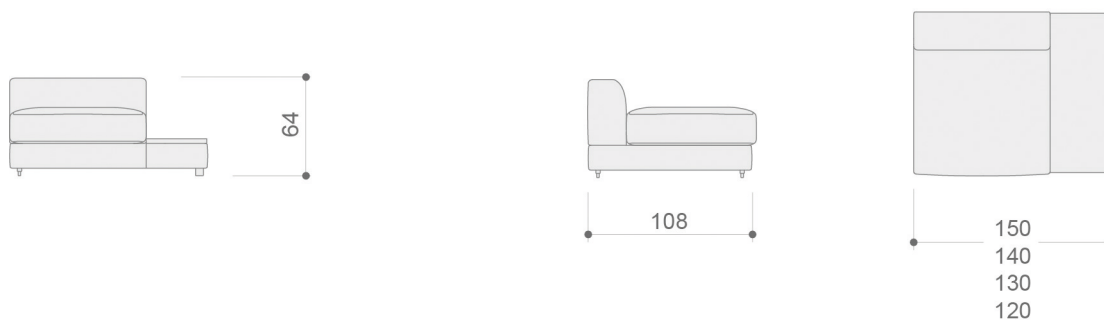

PLATEA PATA BAJA MÓDULO CON MESA

CÓDIGO

SERIE 1 SERIE 2 SERIE 3 SERIE 4 SERIE 5 SERIE 6 SERIE 7

CÓDIGO		SERIE 1	SERIE 2	SERIE 3	SERIE 4	SERIE 5	SERIE 6	SERIE 7
PLAMXLM40	Módulo XL (150 cm) con mesa de 40 derecha	1.263	1.292	1.324	1.355	1.403	1.449	1.513
PLAMXLM40I	Módulo XL (150 cm) con mesa de 40 izquierda	1.263	1.292	1.324	1.355	1.403	1.449	1.513
PLAMMEM40	Módulo mega (140 cm) con mesa de 40 derecha	1.238	1.263	1.289	1.317	1.357	1.397	1.449
PLAMMEM40I	Módulo mega (140 cm) con mesa de 40 izquierda	1.238	1.263	1.289	1.317	1.357	1.397	1.449
PLAMMAM40	Módulo maxi (130 cm) con mesa de 40 derecha	1.175	1.201	1.228	1.254	1.295	1.334	1.387
PLAMMAM40I	Módulo maxi (130 cm) con mesa de 40 izquierda	1.175	1.201	1.228	1.254	1.295	1.334	1.387
PLAMGRM40	Módulo grande (120 cm) con mesa de 40 derecha	1.142	1.166	1.193	1.218	1.254	1.292	1.343
PLAMGRM40I	Módulo grande (120 cm) con mesa de 40 izquierda	1.142	1.166	1.193	1.218	1.254	1.292	1.343

* Los respaldos de estos módulos no están incluidos en el precio. Ver página 214 para elegir tipo de respaldo.