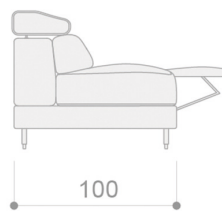

SIGMA MÓDULO RELAX SIN BRAZOS (COMPATIBLE CON BRAZO SIGMA Y BRAZO KAPPA)

CÓDIGO

SERIE 1 SERIE 2 SERIE 3 SERIE 4 SERIE 5 SERIE 6 SERIE 7

CÓDIGO		SERIE 1	SERIE 2	SERIE 3	SERIE 4	SERIE 5	SERIE 6	SERIE 7
SIGMLRSB	Módulo mega sin brazos (100 cm) relax	1.193	1.235	1.277	1.319	1.380	1.443	1.529
SIGMMARSB	Módulo maxi sin brazos (90 cm) relax	1.128	1.172	1.212	1.254	1.317	1.379	1.462
SIGMGRRSB	Módulo grande sin brazos (80 cm) relax	1.092	1.128	1.166	1.204	1.259	1.315	1.394
SIGMMDRSB	Módulo mediano sin brazos (70 cm) relax	1.036	1.071	1.107	1.142	1.196	1.250	1.324
SIGMPQRSB	Módulo pequeño sin brazos (60 cm) relax	1.011	1.044	1.078	1.110	1.162	1.211	1.284

CÓDIGO

PROMO PIEL A PIEL B PIEL C PIEL D

CÓDIGO		PROMO	PIEL A	PIEL B	PIEL C	PIEL D
SIGMLRSB	Módulo mega sin brazos (100 cm) relax	1.617	1.791	1.915	2.128	2.376
SIGMMARSB	Módulo maxi sin brazos (90 cm) relax	1.520	1.695	1.820	2.031	2.281
SIGMGRRSB	Módulo grande sin brazos (80 cm) relax	1.435	1.600	1.712	1.903	2.124
SIGMMDRSB	Módulo mediano sin brazos (70 cm) relax	1.368	1.525	1.630	1.810	2.020
SIGMPQRSB	Módulo pequeño sin brazos (60 cm) relax	1.322	1.474	1.575	1.746	1.947