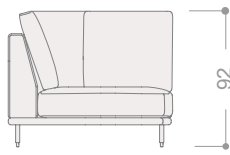

ALPHA RINCÓN ABIERTO

CÓDIGO

SERIE 1   SERIE 2   SERIE 3   SERIE 4   SERIE 5   SERIE 6   SERIE 7

ALPRA	Rincón abierto	1.166	1.232	1.296	1.362	1.460	1.558	1.652

CÓDIGO

PIEL D

ALPRA	Rincón abierto	2.815