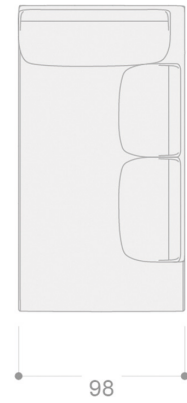

CÓDIGO

SERIE 1 SERIE 2 SERIE 3 SERIE 4 SERIE 5 SERIE 6 SERIE 7

MEMRTMD	Rincón terminal mediano (98 cm) derecho	1.456	1.560	1.666	1.772	1.932	2.090	2.215
MEMRTMI	Rincón terminal mediano (98 cm) izquierdo	1.456	1.560	1.666	1.772	1.932	2.090	2.215

CÓDIGO

PIEL D

MEMRTMD	Rincón terminal mediano (98 cm) derecho	4.103
MEMRTMI	Rincón terminal mediano (98 cm) izquierdo	4.103