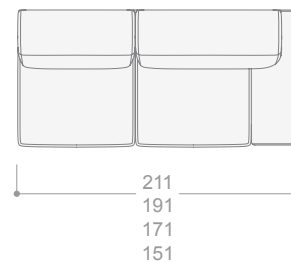

CÓDIGO

SERIE 1   SERIE 2   SERIE 3   SERIE 4   SERIE 5   SERIE 6   SERIE 7

TUC35BD	Sofá 3,5 pl. (211 cm) brazo dcho.	1.943	2.050	2.155	2.261	2.419	2.577	2.733
TUC35BI	Sofá 3,5 pl. (211 cm) brazo izqdo.	1.943	2.050	2.155	2.261	2.419	2.577	2.733
TUC3BD	Sofá 3 pl. (191 cm) brazo dcho.	1.824	1.928	2.027	2.128	2.282	2.432	2.577
TUC3BI	Sofá 3 pl. (191 cm) brazo izqdo.	1.824	1.928	2.027	2.128	2.282	2.432	2.577
TUC25BD	Sofá 2,5 pl. (171 cm) brazo dcho.	1.701	1.798	1.893	1.991	2.135	2.282	2.418
TUC25BI	Sofá 2,5 pl. (171 cm) brazo izqdo.	1.701	1.798	1.893	1.991	2.135	2.282	2.418
TUC2BD	Sofá 2 pl. (151 cm) brazo dcho.	1.614	1.704	1.795	1.883	2.020	2.153	2.283
TUC2BI	Sofá 2 pl. (151 cm) brazo izqdo.	1.614	1.704	1.795	1.883	2.020	2.153	2.283

CÓDIGO

PROMO   PIEL A   PIEL B   PIEL C   PIEL D

TUC35BD	Sofá 3,5 pl. (211 cm) brazo dcho.	2.849	3.356	3.672	4.210	4.868
TUC35BI	Sofá 3,5 pl. (211 cm) brazo izqdo.	2.849	3.356	3.672	4.210	4.868
TUC3BD	Sofá 3 pl. (191 cm) brazo dcho.	2.737	3.181	3.480	3.997	4.463
TUC3BI	Sofá 3 pl. (191 cm) brazo izqdo.	2.737	3.181	3.480	3.997	4.463
TUC25BD	Sofá 2,5 pl. (171 cm) brazo dcho.	2.586	3.002	3.290	3.783	4.372
TUC25BI	Sofá 2,5 pl. (171 cm) brazo izqdo.	2.586	3.002	3.290	3.783	4.372
TUC2BD	Sofá 2 pl. (151 cm) brazo dcho.	2.344	2.832	3.100	3.562	4.115
TUC2BI	Sofá 2 pl. (151 cm) brazo izqdo.	2.344	2.832	3.100	3.562	4.115