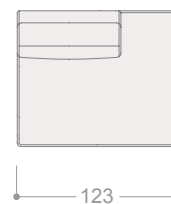

ALPHA TERMINAL

CÓDIGO

SERIE 1   SERIE 2   SERIE 3   SERIE 4   SERIE 5   SERIE 6   SERIE 7

ALPTD	Terminal derecho	990	1.032	1.074	1.116	1.180	1.242	1.316
ALPTI	Terminal izquierdo	990	1.032	1.074	1.116	1.180	1.242	1.316

CÓDIGO

PIEL D

ALPTD	Terminal derecho	2.041
ALPTI	Terminal izquierdo	2.041