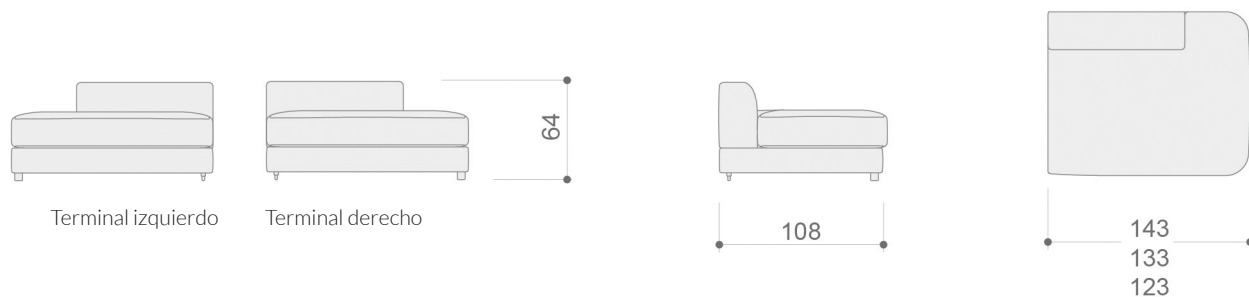

PLATEA PATA BAJA TERMINAL

CÓDIGO

		SERIE 1	SERIE 2	SERIE 3	SERIE 4	SERIE 5	SERIE 6	SERIE 7
PLATMED	Terminal mega (143 cm) dcho.	1.102	1.142	1.183	1.224	1.285	1.345	1.427
PLATMEI	Terminal mega (143 cm) izqdo.	1.102	1.142	1.183	1.224	1.285	1.345	1.427
PLATMAD	Terminal maxi (133 cm) dcho.	1.026	1.060	1.092	1.126	1.175	1.222	1.289
PLATMAI	Terminal maxi (133 cm) izqdo.	1.026	1.060	1.092	1.126	1.175	1.222	1.289
PLATGRD	Terminal grande (123 cm) dcho.	977	1.007	1.039	1.070	1.117	1.163	1.228
PLATGRI	Terminal grande (123 cm) izqdo.	977	1.007	1.039	1.070	1.117	1.163	1.228

* Los respaldos de estos módulos no están incluidos en el precio. Ver página 214 para elegir tipo de respaldo.