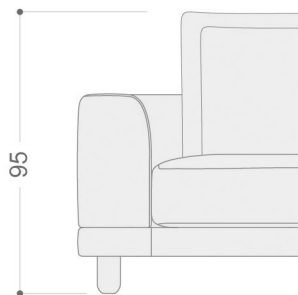

Respaldo doble