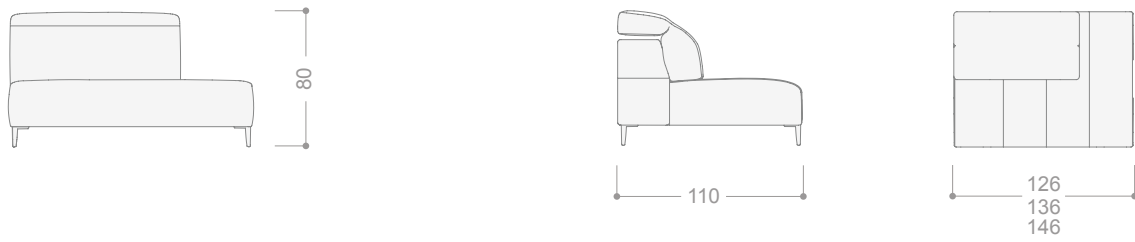

ASTERIA TERMINAL

CÓDIGO

SERIE 1   SERIE 2   SERIE 3   SERIE 4   SERIE 5   SERIE 6   SERIE 7

CÓDIGO	Descripción	SERIE 1	SERIE 2	SERIE 3	SERIE 4	SERIE 5	SERIE 6	SERIE 7
ASTTMED	Terminal Mega derecho (146 cm)	1.751	1.823	1.899	1.973	2.082	2.193	2.338
ASTTMEI	Terminal Mega izquierdo (146 cm)	1.751	1.823	1.899	1.973	2.082	2.193	2.338
ASTTMAD	Terminal Maxi derecho (136 cm)	1.592	1.658	1.726	1.793	1.893	1.994	2.125
ASTTMAI	Terminal Maxi izquierdo (136 cm)	1.592	1.658	1.726	1.793	1.893	1.994	2.125
ASTTGRD	Terminal Grande derecho (126 cm)	1.537	1.602	1.667	1.730	1.827	1.925	2.054
ASTTGRI	Terminal Grande izquierdo (126 cm)	1.537	1.602	1.667	1.730	1.827	1.925	2.054