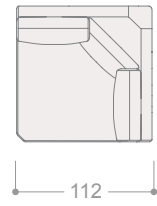

ALPHA RINCÓN ABIERTO

CÓDIGO

SERIE 1   SERIE 2   SERIE 3   SERIE 4   SERIE 5   SERIE 6   SERIE 7

ALPRA	Rincón abierto	1.166	1.232	1.296	1.362	1.460	1.558	1.652

CÓDIGO

PIEL D

ALPRA	Rincón abierto	2.815