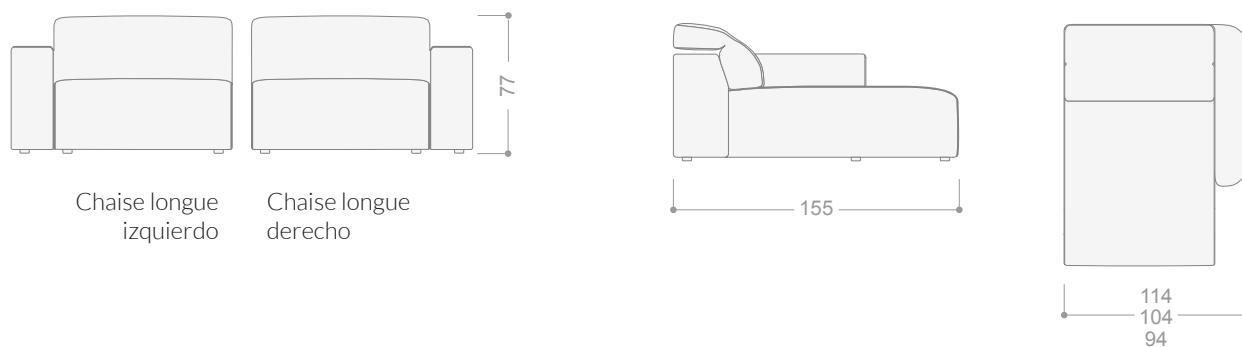

YUTE CHAISE LONGUE

CÓDIGO

		SERIE 1	SERIE 2	SERIE 3	SERIE 4	SERIE 5	SERIE 6	SERIE 7
YUTCMAD	Chaise longue maxi (114 cm) dcho.	1.274	1.327	1.383	1.441	1.525	1.607	1.719
YUTCMAD	Chaise longue maxi (114 cm) izqdo.	1.274	1.327	1.383	1.441	1.525	1.607	1.719
YUTCGRD	Chaise longue grande (104 cm) dcho.	1.229	1.282	1.338	1.392	1.473	1.555	1.663
YUTCGRI	Chaise longue grande (104 cm) izqdo.	1.229	1.282	1.338	1.392	1.473	1.555	1.663
YUTCMDD	Chaise longue mediano (94 cm) dcho.	1.176	1.228	1.278	1.329	1.404	1.480	1.582
YUTCMDI	Chaise longue mediano (94 cm) izqdo.	1.176	1.228	1.278	1.329	1.404	1.480	1.582

CÓDIGO

		PROMO	PIEL A	PIEL B	PIEL C	PIEL D
YUTCMAD	Chaise longue maxi (114 cm) dcho.	2.015	2.143	2.324	2.636	3.000
YUTCMAD	Chaise longue maxi (114 cm) izqdo.	2.015	2.143	2.324	2.636	3.000
YUTCGRD	Chaise longue grande (104 cm) dcho.	1.856	1.967	2.122	2.390	2.699
YUTCGRI	Chaise longue grande (104 cm) izqdo.	1.856	1.967	2.122	2.390	2.699
YUTCMDD	Chaise longue mediano (94 cm) dcho.	1.814	1.924	2.079	2.345	2.657
YUTCMDI	Chaise longue mediano (94 cm) izqdo.	1.814	1.924	2.079	2.345	2.657