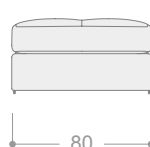

GIANT POSAPIÉS CUADRADO GRANDE

CÓDIGO

SERIE 1 SERIE 2 SERIE 3 SERIE 4 SERIE 5 SERIE 6 SERIE 7

CÓDIGO	Descripción	SERIE 1	SERIE 2	SERIE 3	SERIE 4	SERIE 5	SERIE 6	SERIE 7
GIAPG	Posapiés cuadrado grande (80x80 cm)	524	549	574	598	637	675	715