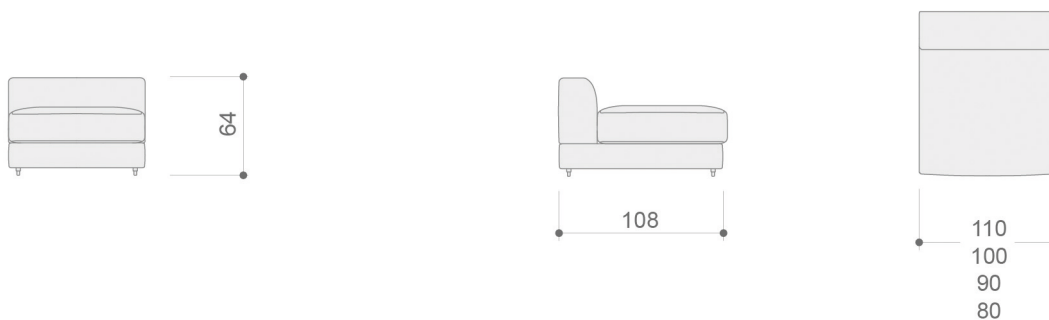

PLATEA PATA BAJA MÓDULO SIN BRAZO

CÓDIGO

SERIE 1   SERIE 2   SERIE 3   SERIE 4   SERIE 5   SERIE 6   SERIE 7

CÓDIGO	Descripción	SERIE 1	SERIE 2	SERIE 3	SERIE 4	SERIE 5	SERIE 6	SERIE 7
PLAMXL	Módulo XL (110 cm) sin brazo	862	893	925	956	1.004	1.050	1.113
PLAMME	Módulo mega (100 cm) sin brazo	806	836	867	897	944	990	1.050
PLAMMA	Módulo maxi (90 cm) sin brazo	766	788	812	836	871	907	953
PLAMGR	Módulo grande (80 cm) sin brazo	721	745	769	791	827	862	910

* Los respaldos de estos módulos no están incluidos en el precio. Ver página 214 para elegir tipo de respaldo.