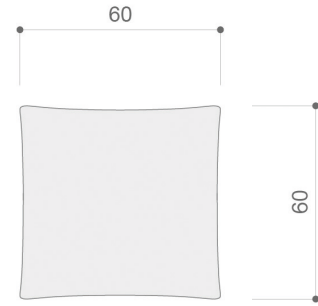

COJÍN CUADRADO 60X60 CMS.

CÓDIGO

SERIE 1 SERIE 2 SERIE 3 SERIE 4 SERIE 5 SERIE 6 SERIE 7

GAMCUA60	Cojín 60 x 60 cms.	90	95	102	109	118	127	136