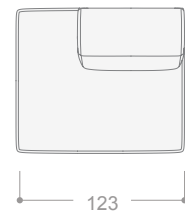

CÓDIGO

SERIE 1 SERIE 2 SERIE 3 SERIE 4 SERIE 5 SERIE 6 SERIE 7

TUCTD	Terminal derecho	1.067	1.119	1.172	1.224	1.302	1.382	1.466
TUCTI	Terminal izquierdo	1.067	1.119	1.172	1.224	1.302	1.382	1.466

CÓDIGO

PROMO PIEL A PIEL B PIEL C PIEL D

TUCTD	Terminal derecho	1.554	1.707	1.855	2.114	2.432
TUCTI	Terminal izquierdo	1.554	1.707	1.855	2.114	2.432