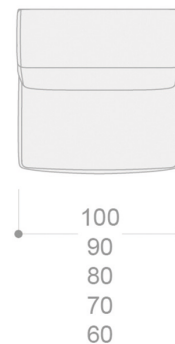

SIGMA MÓDULO RELAX SIN BRAZOS (COMPATIBLE CON BRAZO SIGMA Y BRAZO KAPPA)

CÓDIGO

SERIE 1 SERIE 2 SERIE 3 SERIE 4 SERIE 5 SERIE 6 SERIE 7

CÓDIGO		SERIE 1	SERIE 2	SERIE 3	SERIE 4	SERIE 5	SERIE 6	SERIE 7
SIGMLRSB	Módulo mega sin brazos (100 cm) relax	1.193	1.235	1.277	1.319	1.380	1.443	1.529
SIGMMARSB	Módulo maxi sin brazos (90 cm) relax	1.128	1.172	1.212	1.254	1.317	1.379	1.462
SIGMGRRSB	Módulo grande sin brazos (80 cm) relax	1.092	1.128	1.166	1.204	1.259	1.315	1.394
SIGMMDRSB	Módulo mediano sin brazos (70 cm) relax	1.036	1.071	1.107	1.142	1.196	1.250	1.324
SIGMPQRSB	Módulo pequeño sin brazos (60 cm) relax	1.011	1.044	1.078	1.110	1.162	1.211	1.284

CÓDIGO

PROMO PIEL A PIEL B PIEL C PIEL D

CÓDIGO		PROMO	PIEL A	PIEL B	PIEL C	PIEL D
SIGMLRSB	Módulo mega sin brazos (100 cm) relax	1.617	1.791	1.915	2.128	2.376
SIGMMARSB	Módulo maxi sin brazos (90 cm) relax	1.520	1.695	1.820	2.031	2.281
SIGMGRRSB	Módulo grande sin brazos (80 cm) relax	1.435	1.600	1.712	1.903	2.124
SIGMMDRSB	Módulo mediano sin brazos (70 cm) relax	1.368	1.525	1.630	1.810	2.020
SIGMPQRSB	Módulo pequeño sin brazos (60 cm) relax	1.322	1.474	1.575	1.746	1.947