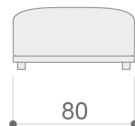

BARINE POSAPIÉS 80X60

CÓDIGO

SERIE 1 SERIE 2 SERIE 3 SERIE 4 SERIE 5 SERIE 6 SERIE 7

CÓDIGO	DESCRIPCIÓN	SERIE 1	SERIE 2	SERIE 3	SERIE 4	SERIE 5	SERIE 6	SERIE 7
BARPR100	Posapiés 100x60 cm	601	630	659	687	728	773	819