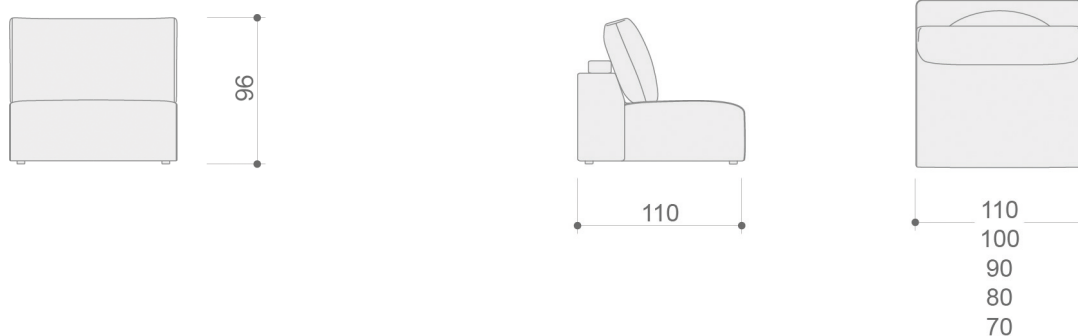

LINO MÓDULO SIN BRAZOS

CÓDIGO

SERIE 1 SERIE 2 SERIE 3 SERIE 4 SERIE 5 SERIE 6 SERIE 7

CÓDIGO	Descripción	SERIE 1	SERIE 2	SERIE 3	SERIE 4	SERIE 5	SERIE 6	SERIE 7
LINMXL	Módulo XL (110 cm) sin brazo	1.239	1.280	1.323	1.365	1.428	1.492	1.576
LINMME	Módulo mega (100 cm) sin brazo	1.175	1.217	1.259	1.301	1.365	1.428	1.513
LINMMA	Módulo maxi (90 cm) sin brazo	1.114	1.155	1.196	1.238	1.298	1.358	1.439
LINMGR	Módulo grande (80 cm) sin brazo	1.058	1.099	1.140	1.182	1.242	1.302	1.383
LINMMD	Módulo mediano (70 cm) sin brazo	925	958	990	1.019	1.068	1.114	1.176

CÓDIGO

PROMO PIEL A PIEL B PIEL C PIEL D

CÓDIGO	Descripción	PROMO	PIEL A	PIEL B	PIEL C	PIEL D
LINMXL	Módulo XL (110 cm) sin brazo	1.842	1.942	2.080	2.321	2.600
LINMME	Módulo mega (100 cm) sin brazo	1.743	1.841	1.977	2.212	2.485
LINMMA	Módulo maxi (90 cm) sin brazo	1.595	1.677	1.792	1.991	2.222
LINMGR	Módulo grande (80 cm) sin brazo	1.494	1.571	1.679	1.865	2.080
LINMMD	Módulo mediano (70 cm) sin brazo	1.466	1.541	1.646	1.828	2.038

LINO MOTOR CON DOMÓTICA

Añada este accesorio a cada módulo si desea un mecanismo motorizado. Incluye aplicación en el teléfono móvil.

CÓDIGO

LINM	Motor con domótica para deslizante	251