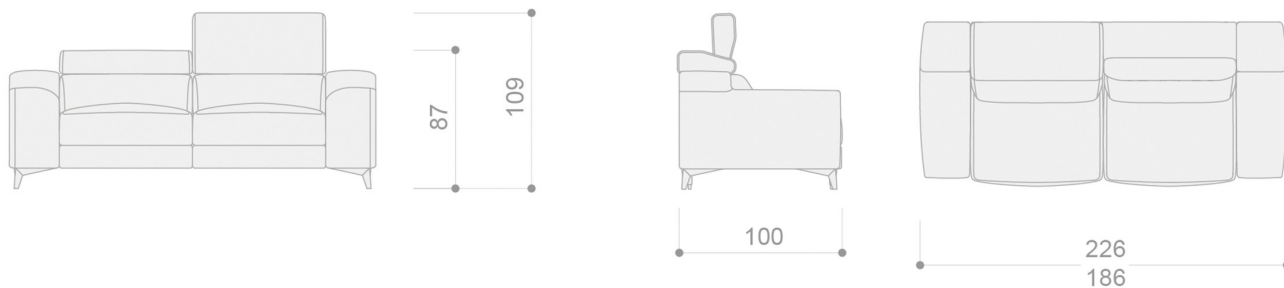

SIGMA SOFÁ FIJO (con 2 brazos Kappa)

CÓDIGO

		SERIE 1	SERIE 2	SERIE 3	SERIE 4	SERIE 5	SERIE 6	SERIE 7
KAP3F	Sofá fijo 3 plazas (226 cm)	1.763	1.849	1.936	2.024	2.155	2.288	2.425
KAP2F	Sofá fijo 2 plazas (186 cm)	1.569	1.641	1.712	1.786	1.894	2.003	2.124

CÓDIGO

		PROMO	PIEL A	PIEL B	PIEL C	PIEL D
KAP3F	Sofá fijo 3 plazas (226 cm)	2.775	2.961	3.221	3.668	4.187
KAP2F	Sofá fijo 2 plazas (186 cm)	2.421	2.576	2.790	3.160	3.590