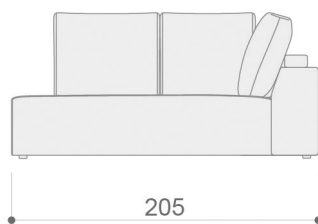

LINO RINCÓN TERMINAL

205

108

CÓDIGO

SERIE 1 SERIE 2 SERIE 3 SERIE 4 SERIE 5 SERIE 6 SERIE 7

CÓDIGO		SERIE 1	SERIE 2	SERIE 3	SERIE 4	SERIE 5	SERIE 6	SERIE 7
LINRTD	Rincón terminal derecho	1.691	1.771	1.854	1.933	2.054	2.176	2.337
LINRTI	Rincón terminal izquierdo	1.691	1.771	1.854	1.933	2.054	2.176	2.337

CÓDIGO

PROMO PIEL A PIEL B PIEL C PIEL D

CÓDIGO		PROMO	PIEL A	PIEL B	PIEL C	PIEL D
LINRTD	Rincón terminal derecho	2.797	2.974	3.221	3.647	4.141
LINRTI	Rincón terminal izquierdo	2.797	2.974	3.221	3.647	4.141

LINO RINCÓN ABIERTO

96

113

113

CÓDIGO

SERIE 1 SERIE 2 SERIE 3 SERIE 4 SERIE 5 SERIE 6 SERIE 7

CÓDIGO		SERIE 1	SERIE 2	SERIE 3	SERIE 4	SERIE 5	SERIE 6	SERIE 7
LINRA	Rincón abierto	1.074	1.126	1.176	1.228	1.303	1.380	1.481

CÓDIGO

PROMO PIEL A PIEL B PIEL C PIEL D

CÓDIGO		PROMO	PIEL A	PIEL B	PIEL C	PIEL D
LINR	Rincón abierto	1.879	2.002	2.173	2.467	2.808