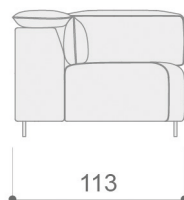

ZONDA RINCÓN ABIERTO

CÓDIGO

		SERIE 1	SERIE 2	SERIE 3	SERIE 4	SERIE 5	SERIE 6	SERIE 7
TUNRA	Rincón abierto	1.246	1.295	1.343	1.390	1.462	1.534	1.631

CÓDIGO

		PROMO	PIEL A	PIEL B	PIEL C	PIEL D
TUNRA	Rincón abierto	1.827	1.931	2.079	2.332	2.625