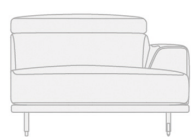

## NADIR CHAISE LONGUE BRAZO CORTO

Chaise longue izquierdo

Chaise longue derecho

76

175

116  
106  
96