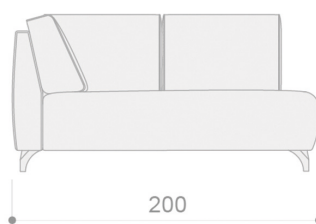

CÓDIGO

SERIE 1 SERIE 2 SERIE 3 SERIE 4 SERIE 5 SERIE 6 SERIE 7

MISRTD	Rincón Terminal derecho	1.509	1.593	1.674	1.758	1.883	2.006	2.127
MISRTI	Rincón Terminal izquierdo	1.509	1.593	1.674	1.758	1.883	2.006	2.127

CÓDIGO

PROMO PIEL A PIEL B PIEL C PIEL D

MISRTD	Rincón Terminal derecho	2.624	2.793	3.055	3.506	4.050
MISRTI	Rincón Terminal izquierdo	2.624	2.793	3.055	3.506	4.050