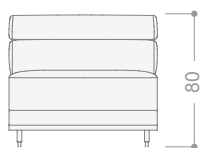

TUCSON MÓDULO SIN BRAZOS

CÓDIGO

SERIE 1 SERIE 2 SERIE 3 SERIE 4 SERIE 5 SERIE 6 SERIE 7

CÓDIGO		SERIE 1	SERIE 2	SERIE 3	SERIE 4	SERIE 5	SERIE 6	SERIE 7
TUC90	Módulo maxi (90 cm) sin brazos	962	1.016	1.070	1.124	1.205	1.288	1.364
TUC80	Módulo grande (80 cm) sin brazos	917	967	1.019	1.070	1.148	1.225	1.298
TUC70	Módulo mediano (70 cm) sin brazos	871	918	967	1.016	1.089	1.162	1.231
TUC60	Módulo pequeño (60 cm) sin brazos	826	874	921	969	1.040	1.112	1.177

CÓDIGO

PROMO PIEL A PIEL B PIEL C PIEL D

CÓDIGO		PROMO	PIEL A	PIEL B	PIEL C	PIEL D
TUC90	Módulo maxi (90 cm) sin brazos	1.473	1.562	1.712	1.970	2.265
TUC80	Módulo grande (80 cm) sin brazos	1.340	1.485	1.625	1.870	2.149
TUC70	Módulo mediano (70 cm) sin brazos	1.289	1.411	1.547	1.775	2.041
TUC60	Módulo pequeño (60 cm) sin brazos	1.170	1.357	1.490	1.714	1.978