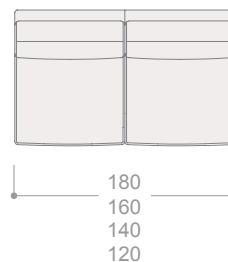

ALTANO SOFÁ SIN BRAZOS

CÓDIGO

SERIE 1 SERIE 2 SERIE 3 SERIE 4 SERIE 5 SERIE 6 SERIE 7

CÓDIGO		SERIE 1	SERIE 2	SERIE 3	SERIE 4	SERIE 5	SERIE 6	SERIE 7
ALT35SB	Sofá 3,5 plazas (180 cm) sin brazos	1.364	1.441	1.518	1.592	1.707	1.820	1.929
ALT3SB	Sofá 3 plazas (160 cm) sin brazos	1.303	1.361	1.435	1.508	1.620	1.732	1.834
ALT25SB	Sofá 2,5 plazas (140 cm) sin brazos	1.232	1.305	1.379	1.450	1.561	1.673	1.772
ALT2SB	Sofá 2 plazas (120 cm) sin brazos	1.093	1.151	1.207	1.264	1.348	1.432	1.518