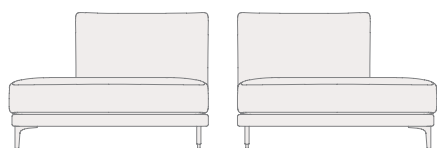

ALTANO TERMINAL

Terminal izquierdo

Terminal derecho

108

143
133
123

CÓDIGO

SERIE 1 SERIE 2 SERIE 3 SERIE 4 SERIE 5 SERIE 6 SERIE 7

CÓDIGO		SERIE 1	SERIE 2	SERIE 3	SERIE 4	SERIE 5	SERIE 6	SERIE 7
ALTT1REMD	Terminal mega (143 cm) derecho	1.128	1.189	1.249	1.310	1.401	1.492	1.582
ALTT1REMI	Terminal mega (143 cm) izquierdo	1.128	1.189	1.249	1.310	1.401	1.492	1.582
ALTT1RMAD	Terminal maxi (133 cm) derecho	1.026	1.081	1.135	1.191	1.274	1.357	1.438
ALTT1RMAI	Terminal maxi (133 cm) izquierdo	1.026	1.081	1.135	1.191	1.274	1.357	1.438
ALTT1RGD	Terminal grande (123 cm) derecho	973	1.025	1.078	1.127	1.205	1.285	1.361
ALTT1RGI	Terminal grande (123 cm) izquierdo	973	1.025	1.078	1.127	1.205	1.285	1.361