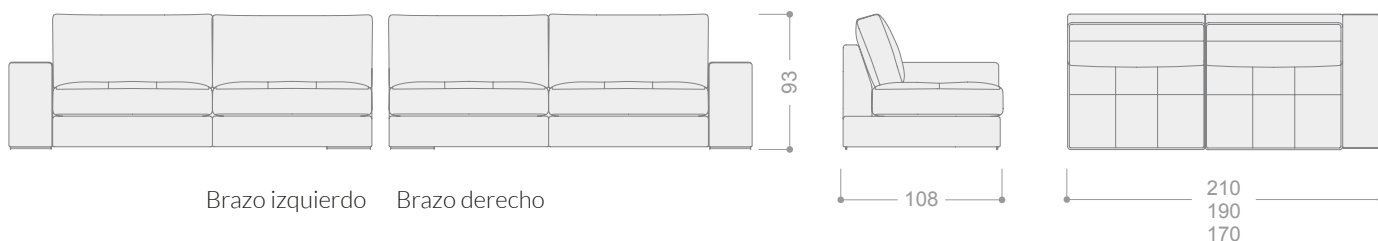

GIANT LITTLE SOFÁ CON 1 BRAZO

CÓDIGO

		SERIE 1	SERIE 2	SERIE 3	SERIE 4	SERIE 5	SERIE 6	SERIE 7
GIAL35BD	Sofá de 3,5 plazas (210 cm) brazo derecho	1.540	1.623	1.702	1.785	1.907	2.030	2.192
GIAL35BI	Sofá de 3,5 plazas (210 cm) brazo izquierdo	1.540	1.623	1.702	1.785	1.907	2.030	2.192
GIAL3BD	Sofá de 3 plazas (190 cm) brazo derecho	1.518	1.590	1.663	1.736	1.847	1.959	2.104
GIAL3BI	Sofá de 3 plazas (190 cm) brazo izquierdo	1.518	1.590	1.663	1.736	1.847	1.959	2.104
GIAL25BD	Sofá de 2,5 plazas (170 cm) brazo derecho	1.380	1.449	1.518	1.585	1.686	1.788	1.924
GIAL25BI	Sofá de 2,5 plazas (170 cm) brazo izquierdo	1.380	1.449	1.518	1.585	1.686	1.788	1.924