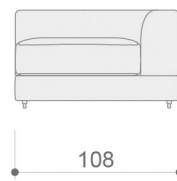

PLATEA PATA BAJA RINCÓN CERRADO

CÓDIGO

CÓDIGO		SERIE 1	SERIE 2	SERIE 3	SERIE 4	SERIE 5	SERIE 6	SERIE 7
PLAR	Rincón cerrado	903	938	973	1.008	1.061	1.114	1.184

* Los respaldos de estos módulos no están incluidos en el precio. Ver página 214 para elegir tipo de respaldo.