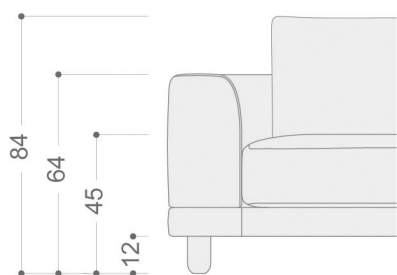

Respaldo bajo