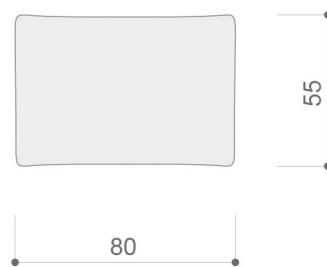

PLATEA PATA BAJA RESPALDO FINO MICROFIBRA

CÓDIGO

		SERIE 1	SERIE 2	SERIE 3	SERIE 4	SERIE 5	SERIE 6	SERIE 7
PLARF8056	Respaldo fino microfibra (80 x 55 cm)	113	125	136	148	167	183	206
PLARF6056	Respaldo fino microfibra (60 x 55 cm)	84	95	106	118	134	150	172

* Se recomienda utilizar el respaldo cojín de microfibra 80 x 55 cm junto con el de 60 x 55 cm en cada módulo para conseguir el confort y la estética idóneas en este modelo.