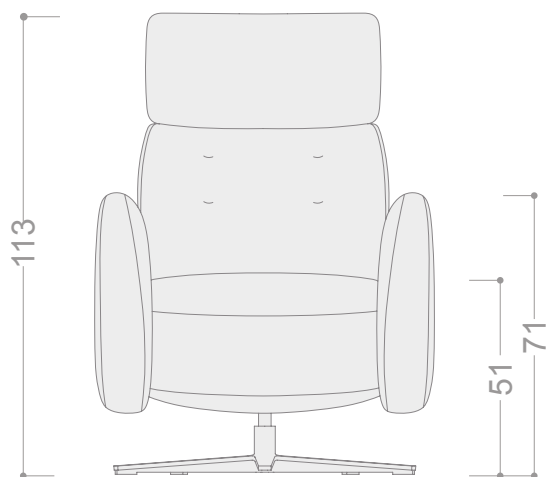

ACABADOS OPCIONALES EROS

Todas las bases son giratorias.