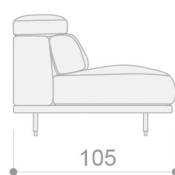

NADIR MÓDULO SIN BRAZOS

CÓDIGO

SERIE 1 SERIE 2 SERIE 3 SERIE 4 SERIE 5 SERIE 6 SERIE 7

CÓDIGO	DESCRIPCIÓN	SERIE 1	SERIE 2	SERIE 3	SERIE 4	SERIE 5	SERIE 6	SERIE 7
NADMXL	Módulo XL (110 cm) sin brazos	972	1.022	1.072	1.121	1.197	1.274	1.350
NADMMA	Módulo maxi (90 cm) sin brazos	868	907	946	984	1.044	1.103	1.169
NADMGR	Módulo grande (80 cm) sin brazos	818	855	896	935	993	1.051	1.114
NADMMD	Módulo mediano (70 cm) sin brazos	778	816	851	888	939	994	1.054

CÓDIGO

PROMO PIEL A PIEL B PIEL C PIEL D

CÓDIGO	DESCRIPCIÓN	PROMO	PIEL A	PIEL B	PIEL C	PIEL D
NADMXL	Módulo XL (110 cm) sin brazos	1.548	1.655	1.803	2.061	2.360
NADMMA	Módulo maxi (90 cm) sin brazos	1.326	1.410	1.526	1.726	1.960
NADMGR	Módulo grande (80 cm) sin brazos	1.275	1.359	1.477	1.676	1.908
NADMMD	Módulo mediano (70 cm) sin brazos	1.201	1.278	1.386	1.567	1.779