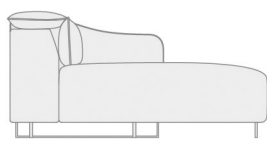

## ZONDA CHAISE LONGUE CABEZAL MOTOR

Chaise longue  
cabezal izquierdo

Chaise longue  
cabezal derecho

83

170

108

98

88