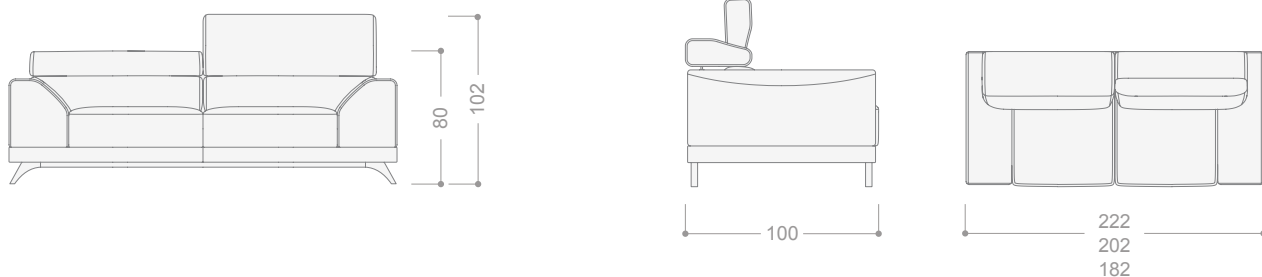

TUCSON SOFÁ CON 2 BRAZOS

CÓDIGO		SERIE 1	SERIE 2	SERIE 3	SERIE 4	SERIE 5	SERIE 6	SERIE 7
TUC3	Sofá 3 plazas (222 cm)	2.047	2.163	2.275	2.391	2.563	2.734	2.899
TUC25	Sofá 2,5 plazas (202 cm)	1.903	2.010	2.118	2.227	2.390	2.552	2.705
TUC2	Sofá 2 plazas (182 cm)	1.820	1.922	2.024	2.125	2.279	2.432	2.577

CÓDIGO		PROMO	PIEL A	PIEL B	PIEL C	PIEL D
TUC3	Sofá 3 plazas (222 cm)	3.116	3.581	3.923	4.509	5.221
TUC25	Sofá 2,5 plazas (202 cm)	2.961	3.360	3.683	4.236	4.900
TUC2	Sofá 2 plazas (182 cm)	2.814	3.192	3.494	4.015	4.640