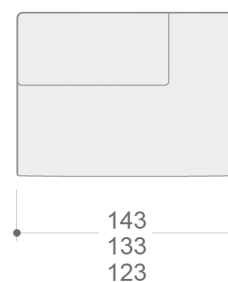

CÓDIGO

CÓDIGO		SERIE 1	SERIE 2	SERIE 3	SERIE 4	SERIE 5	SERIE 6	SERIE 7
BARTMED	Terminal mega (143 cm) dcho.	1.204	1.266	1.330	1.396	1.494	1.590	1.687
BARTMEI	Terminal mega (143 cm) izqdo.	1.204	1.266	1.330	1.396	1.494	1.590	1.687
BARTMAD	Terminal maxi (133 cm) dcho.	1.114	1.173	1.232	1.292	1.383	1.473	1.561
BARTMAI	Terminal maxi (133 cm) izqdo.	1.114	1.173	1.232	1.292	1.383	1.473	1.561
BARTGD	Terminal grande (123 cm) dcho.	1.106	1.165	1.226	1.282	1.371	1.460	1.548
BARTGI	Terminal grande (123 cm) izqdo.	1.106	1.165	1.226	1.282	1.371	1.460	1.548