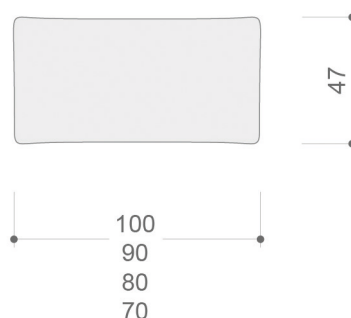

PLATEA PATA BAJA RESPALDO PLUMA BAJO

CÓDIGO

		SERIE 1	SERIE 2	SERIE 3	SERIE 4	SERIE 5	SERIE 6	SERIE 7
PLARB100	Respaldo pluma bajo (100x47)	147	158	167	178	193	207	230
PLARB90	Respaldo pluma bajo (90x47)	140	151	161	171	186	202	221
PLARB80	Respaldo pluma bajo (80x47)	136	146	157	167	182	196	217
PLARB70	Respaldo pluma bajo (70x47)	130	140	151	161	178	192	213