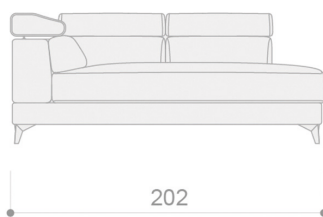

CÓDIGO

SERIE 1 SERIE 2 SERIE 3 SERIE 4 SERIE 5 SERIE 6 SERIE 7

SIGRTGD	Rincón terminal grande (110 cm) derecho	1.700	1.782	1.868	1.950	2.075	2.199	2.331
SIGRTGI	Rincón terminal grande (110 cm) izquierdo	1.700	1.782	1.868	1.950	2.075	2.199	2.331
SIGRTMD	Rincón terminal mediano (100 cm) derecho	1.653	1.735	1.814	1.896	2.017	2.136	2.265
SIGRTMI	Rincón terminal mediano (100 cm) izquierdo	1.653	1.735	1.814	1.896	2.017	2.136	2.265

CÓDIGO

PROMO PIEL A PIEL B PIEL C PIEL D

SIGRTGD	Rincón terminal grande (110 cm) derecho	2.565	2.834	3.081	3.507	4.003
SIGRTGI	Rincón terminal grande (110 cm) izquierdo	2.565	2.834	3.081	3.507	4.003
SIGRTMD	Rincón terminal mediano (100 cm) derecho	2.493	2.755	2.995	3.406	3.886
SIGRTMI	Rincón terminal mediano (100 cm) izquierdo	2.493	2.755	2.995	3.406	3.886

*Asiento de goma sin muelle ensacado.