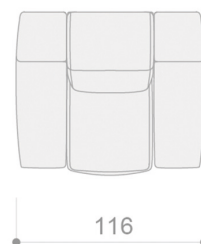

SIGMA BUTACA RELAX (con brazo Kappa)

CÓDIGO		SERIE 1	SERIE 2	SERIE 3	SERIE 4	SERIE 5	SERIE 6	SERIE 7
KAPSR	Butaca relax	1.361	1.422	1.481	1.541	1.631	1.721	1.824

CÓDIGO		PROMO	PIEL A	PIEL B	PIEL C	PIEL D
KAPSR	Butaca relax	2.054	2.181	2.360	2.666	3.023