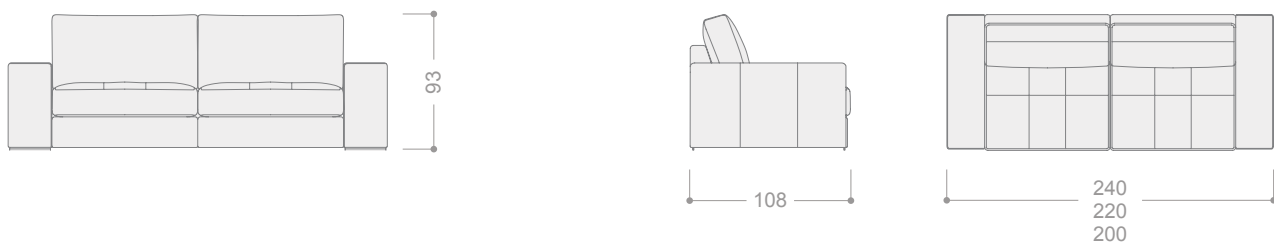

GIANT LITTE SOFÁ

CÓDIGO

		SERIE 1	SERIE 2	SERIE 3	SERIE 4	SERIE 5	SERIE 6	SERIE 7
GIAL35	Sofá 3,5 plazas	1.750	1.844	1.938	2.033	2.174	2.314	2.503
GIAL3	Sofá 3 plazas	1.653	1.740	1.828	1.915	2.047	2.176	2.349
GIAL25	Sofá 2,5 plazas	1.593	1.674	1.757	1.835	1.960	2.082	2.243