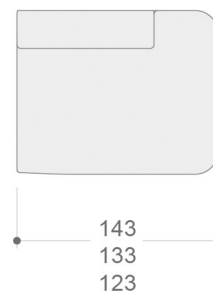

CÓDIGO

SERIE 1 SERIE 2 SERIE 3 SERIE 4 SERIE 5 SERIE 6 SERIE 7

CÓDIGO		SERIE 1	SERIE 2	SERIE 3	SERIE 4	SERIE 5	SERIE 6	SERIE 7
PLAATMED	Terminal mega (143 cm) dcho.	1.096	1.133	1.168	1.205	1.259	1.312	1.383
PLAATMEI	Terminal mega (143 cm) izqdo.	1.096	1.133	1.168	1.205	1.259	1.312	1.383
PLAATMAD	Terminal maxi (133 cm) dcho.	1.026	1.060	1.092	1.126	1.175	1.222	1.280
PLAATMAI	Terminal maxi (133 cm) izqdo.	1.026	1.060	1.092	1.126	1.175	1.222	1.280
PLAATGRD	Terminal grande (123 cm) dcho.	977	1.007	1.039	1.070	1.117	1.163	1.222
PLAATGRI	Terminal grande (123 cm) izqdo.	977	1.007	1.039	1.070	1.117	1.163	1.222

* Los respaldos de estos módulos no están incluidos en el precio. Ver página 230 para elegir tipo de respaldo.