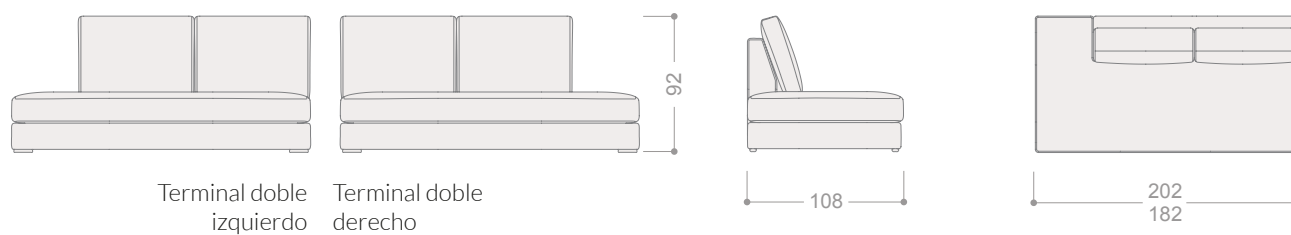

BERTINA TERMINAL DOBLE

CÓDIGO

		SERIE 1	SERIE 2	SERIE 3	SERIE 4	SERIE 5	SERIE 6	SERIE 7
BERT2RGD	Terminal doble grande (202 cm) derecho	1.411	1.494	1.574	1.653	1.774	1.894	2.009
BERT2RGI	Terminal doble grande (202 cm) izquierdo	1.411	1.494	1.574	1.653	1.774	1.894	2.009
BERT2RMDD	Terminal doble mediano (182 cm) derecho	1.348	1.424	1.501	1.579	1.695	1.810	1.918
BERT2RMDI	Terminal doble mediano (182 cm) izquierdo	1.348	1.424	1.501	1.579	1.695	1.810	1.918

Medida respaldos del terminal mediano: 70 cm . / Medida respaldos del terminal grande: 80 cm .