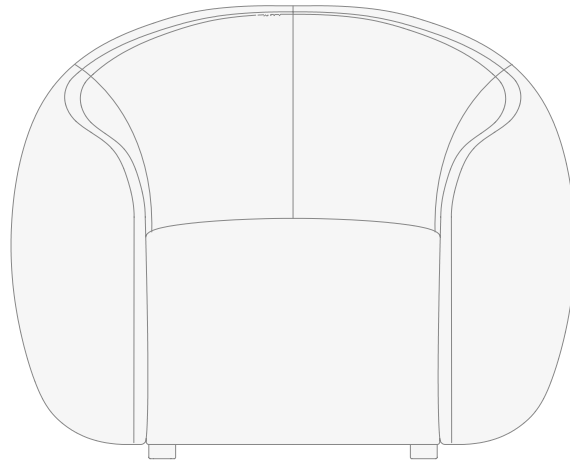

ACABADOS OPCIONALES BUTACA CORAL

Este modelo solo se fabricará en piel D.
Sus formas redondeadas precisan de una piel fina y elástica .