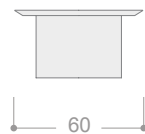

REMO MESA DE CENTRO 140 X 60 cm / altura 37 cm

CÓDIGO

REM1406037	Remo 140x60 altura 37 roble natural	883
REM1406037N	Remo 140x60 altura 37 roble negro	883