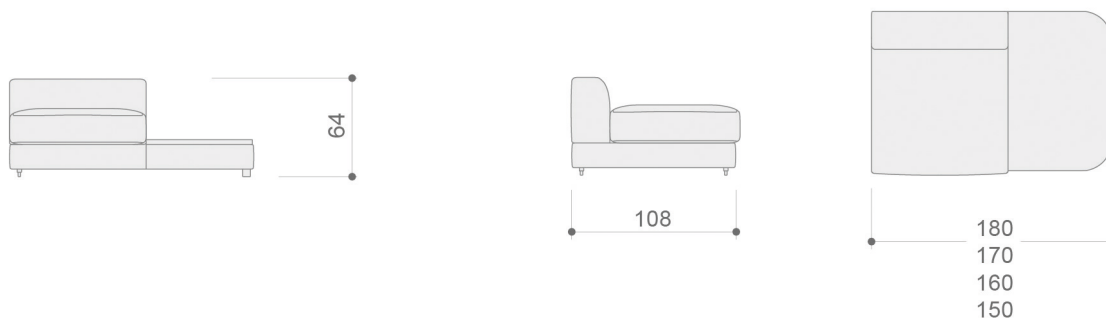

PLATEA PATA BAJA MÓDULO CON MESA CURVA

CÓDIGO

SERIE 1 SERIE 2 SERIE 3 SERIE 4 SERIE 5 SERIE 6 SERIE 7

CÓDIGO	Descripción	SERIE 1	SERIE 2	SERIE 3	SERIE 4	SERIE 5	SERIE 6	SERIE 7
PLAMXLM70	Módulo XL (180 cm) con mesa de 70 curva derecha	1.450	1.485	1.520	1.557	1.609	1.662	1.732
PLAMXLM70I	Módulo XL (180 cm) con mesa de 70 curva izquierda	1.450	1.485	1.520	1.557	1.609	1.662	1.732
PLAMMEM70	Módulo mega (170 cm) con mesa de 70 curva derecha	1.407	1.438	1.469	1.497	1.541	1.586	1.645
PLAMMEM70I	Módulo mega (170 cm) con mesa de 70 curva izquierda	1.407	1.438	1.469	1.497	1.541	1.586	1.645
PLAMMAM70	Módulo maxi (160 cm) con mesa de 70 curva derecha	1.333	1.364	1.394	1.425	1.470	1.516	1.576
PLAMMAM70I	Módulo maxi (160 cm) con mesa de 70 curva izquierda	1.333	1.364	1.394	1.425	1.470	1.516	1.576
PLAMGRM70	Módulo grande (150 cm) con mesa de 70 curva derecha	1.292	1.320	1.347	1.372	1.413	1.452	1.506
PLAMGRM70I	Módulo grande (150 cm) con mesa de 70 curva izquierda	1.292	1.320	1.347	1.372	1.413	1.452	1.506

* Los respaldos de estos módulos no están incluidos en el precio. Ver página 214 para elegir tipo de respaldo.