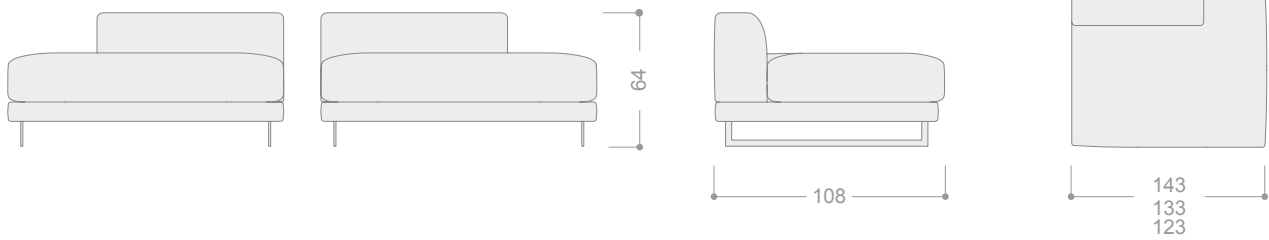

ÁGORA TERMINAL

CÓDIGO

SERIE 1 SERIE 2 SERIE 3 SERIE 4 SERIE 5 SERIE 6 SERIE 7

CÓDIGO		SERIE 1	SERIE 2	SERIE 3	SERIE 4	SERIE 5	SERIE 6	SERIE 7
AGOTMED	Terminal mega (143 cm) derecho	1.075	1.110	1.145	1.180	1.233	1.285	1.357
AGOTMEI	Terminal mega (143 cm) izquierdo	1.075	1.110	1.145	1.180	1.233	1.285	1.357
AGOTMAD	Terminal maxi (133 cm) derecho	998	1.030	1.061	1.091	1.137	1.182	1.243
AGOTMAI	Terminal maxi (133 cm) izquierdo	998	1.030	1.061	1.091	1.137	1.182	1.243
AGOTGRD	Terminal grande (123 cm) derecho	967	997	1.026	1.056	1.100	1.145	1.204
AGOTGRI	Terminal grande (123 cm) izquierdo	967	997	1.026	1.056	1.100	1.145	1.204