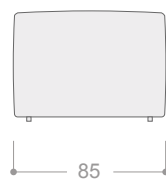

BUTACA CRONO

CÓDIGO

SERIE 1   SERIE 2   SERIE 3   SERIE 4   SERIE 5   SERIE 6   SERIE 7

CROS	Crono butaca	752	791	830	868	928	988	1.047

CÓDIGO

PROMO   PIEL A   PIEL B   PIEL C   PIEL D

CROS	Crono butaca	1.197	1.281	1.400	1.600	1.833