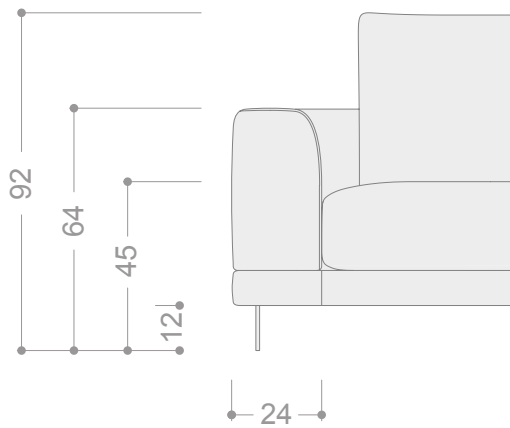

Módulo Ágora con respaldo alto