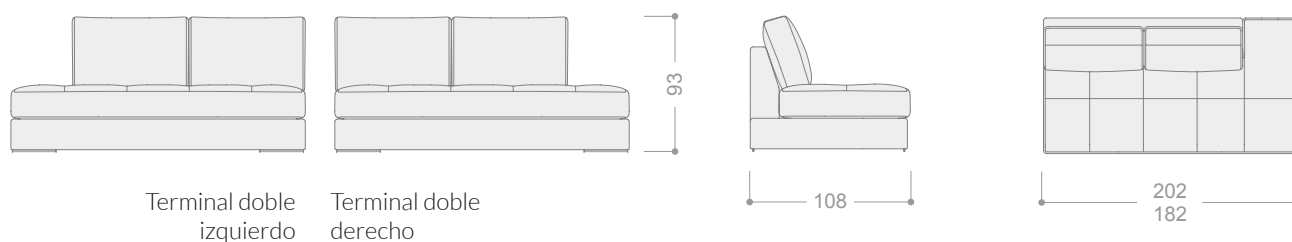

### CÓDIGO

		SERIE 1	SERIE 2	SERIE 3	SERIE 4	SERIE 5	SERIE 6	SERIE 7
GIALT2RGD	Terminal doble grande (202 cm) derecho	1.408	1.474	1.541	1.609	1.709	1.810	1.943
GIALT2RGI	Terminal doble grande (202 cm) izquierdo	1.408	1.474	1.541	1.609	1.709	1.810	1.943
GIALT2RMDD	Terminal doble mediano (182 cm) derecho	1.291	1.354	1.417	1.481	1.578	1.673	1.802
GIALT2RMDI	Terminal doble mediano (182 cm) izquierdo	1.291	1.354	1.417	1.481	1.578	1.673	1.802