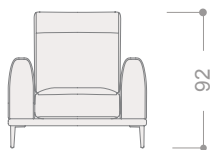

ALPHA BUTACA

CÓDIGO

SERIE 1 SERIE 2 SERIE 3 SERIE 4 SERIE 5 SERIE 6 SERIE 7

ALPS	Butaca	1.049	1.099	1.149	1.200	1.275	1.351	1.432

CÓDIGO

PIEL D

ALPS	Butaca	2.339