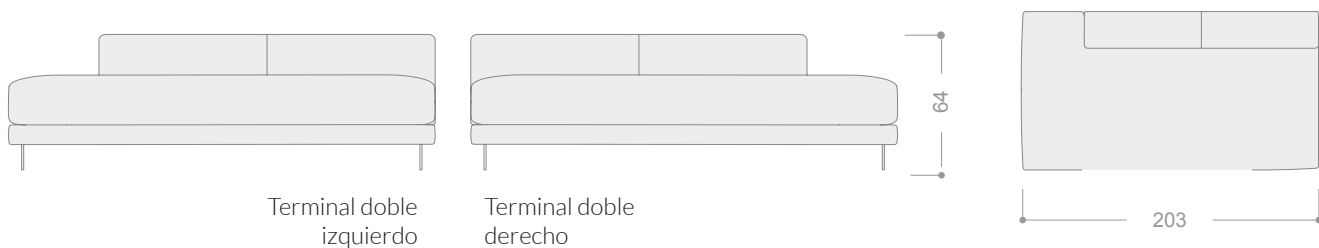

ÁGORA TERMINAL DOBLE

CÓDIGO

SERIE 1 SERIE 2 SERIE 3 SERIE 4 SERIE 5 SERIE 6 SERIE 7

CÓDIGO		SERIE 1	SERIE 2	SERIE 3	SERIE 4	SERIE 5	SERIE 6	SERIE 7
AGOT2RGD	Terminal doble grande (203 cm) derecho	1.403	1.448	1.494	1.539	1.607	1.674	1.764
AGOT2RGI	Terminal doble grande (203 cm) izquierdo	1.403	1.448	1.494	1.539	1.607	1.674	1.764

*El modelo Ágora cuenta con diferentes tipos de respaldo. Ver páginas 29 y 30.