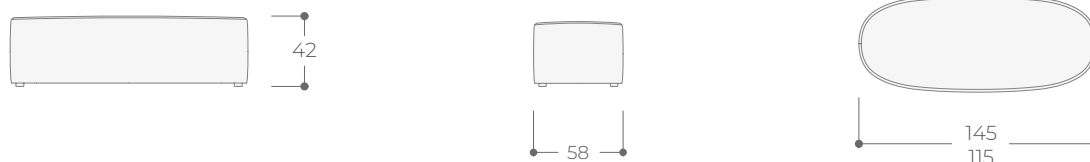

CORAL POSAPIÉS

CÓDIGO

SERIE 1 SERIE 2 SERIE 3 SERIE 4 SERIE 5 SERIE 6 SERIE 7

CÓDIGO	Descripción	SERIE 1	SERIE 2	SERIE 3	SERIE 4	SERIE 5	SERIE 6	SERIE 7
CORP145	Posapies ovalado grande 145 cm	609	808	634	658	683	721	759
CORP115	Posapies ovalado mediano 115 cm	571	701	587	603	620	644	669

CÓDIGO

PIEL D

CÓDIGO	Descripción	PIEL D
CORP145	Posapies ovalado grande 145 cm	1.344
CORP115	Posapies ovalado mediano 115 cm	1.067