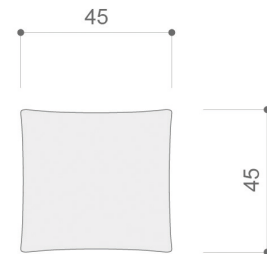

COJÍN CUADRADO 45X45 CMS.

CÓDIGO

SERIE 1 SERIE 2 SERIE 3 SERIE 4 SERIE 5 SERIE 6 SERIE 7

GAMCUA45	Cojín 45 x 45 cms.	60	66	71	77	84	92	98