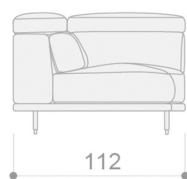

NADIR RINCÓN ABIERTO

CÓDIGO

CÓDIGO		SERIE 1	SERIE 2	SERIE 3	SERIE 4	SERIE 5	SERIE 6	SERIE 7
NADRA	Rincón abierto	1.235	1.288	1.338	1.392	1.470	1.548	1.641

CÓDIGO

CÓDIGO		PROMO	PIELA	PIEL B	PIEL C	PIEL D
NADRA	Rincón abierto	1.847	1.959	2.113	2.379	2.688