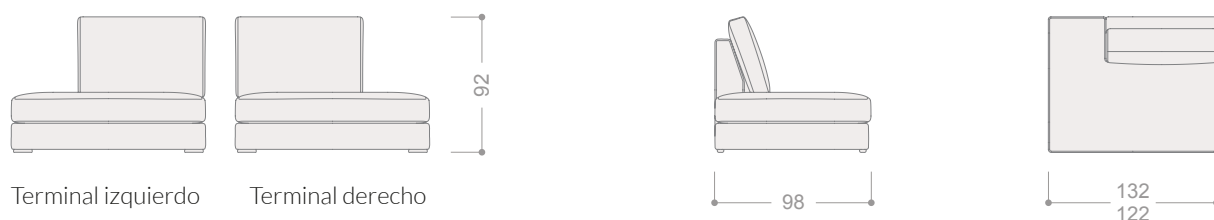

BERTINA LITTLE TERMINAL

Medida respaldos del terminal grande: 80 cm / Medida respaldos del terminal maxi 90 cm

CÓDIGO

SERIE 1 SERIE 2 SERIE 3 SERIE 4 SERIE 5 SERIE 6 SERIE 7

CÓDIGO		SERIE 1	SERIE 2	SERIE 3	SERIE 4	SERIE 5	SERIE 6	SERIE 7
BERLT1RMAD	Terminal little maxi (132 cm) derecho	953	1.005	1.057	1.109	1.186	1.264	1.340
BERLT1RMAI	Terminal little maxi (132 cm) izquierdo	953	1.005	1.057	1.109	1.186	1.264	1.340
BERLT1RGD	Terminal little grande (122 cm) derecho	921	970	1.019	1.067	1.140	1.212	1.287
BERLT1RGI	Terminal little grande (122 cm) izquierdo	921	970	1.019	1.067	1.140	1.212	1.287