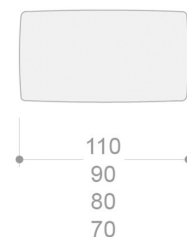

NADIR POSAPIÉS

CÓDIGO

SERIE 1 SERIE 2 SERIE 3 SERIE 4 SERIE 5 SERIE 6 SERIE 7

CÓDIGO		SERIE 1	SERIE 2	SERIE 3	SERIE 4	SERIE 5	SERIE 6	SERIE 7
NADPXL	Posapiés XL (110 cm)	434	451	469	487	515	542	574
NADPMA	Posapiés maxi (90 cm)	406	424	441	459	487	514	545
NADPG	Posapiés grande (80 cm)	391	409	427	444	472	500	531
NADPMD	Posapiés mediano (70 cm)	377	396	414	433	461	490	519

CÓDIGO

PROMO PIEL A PIEL B PIEL C PIEL D

CÓDIGO		PROMO	PIEL A	PIEL B	PIEL C	PIEL D
NADPXL	Posapiés XL (110 cm)	609	645	697	784	886
NADPMA	Posapiés maxi (90 cm)	582	620	671	759	862
NADPG	Posapiés grande (80 cm)	568	605	657	745	847
NADPMD	Posapiés mediano (70 cm)	545	581	633	721	823