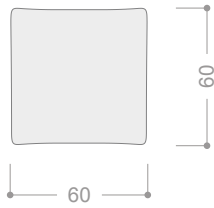

ÁGORA CUADRANTE MICROFIBRA

CÓDIGO

SERIE 1   SERIE 2   SERIE 3   SERIE 4   SERIE 5   SERIE 6   SERIE 7

AGOCUA60	Cuadrante 60x60 cm	108	119	130	141	158	175	199

*Recomendamos el uso de 2 unidades por asiento.