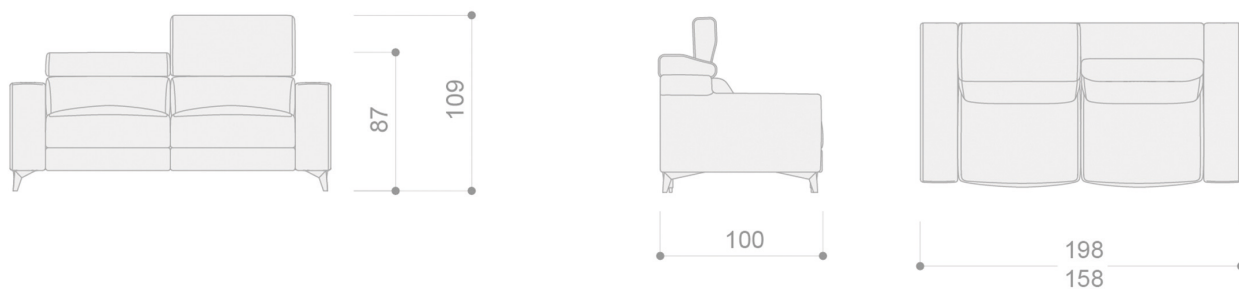

SIGMA SOFÁ FIJO (con 2 brazos Sigma)

CÓDIGO

SERIE 1 SERIE 2 SERIE 3 SERIE 4 SERIE 5 SERIE 6 SERIE 7

CÓDIGO		SERIE 1	SERIE 2	SERIE 3	SERIE 4	SERIE 5	SERIE 6	SERIE 7
SIG3F	Sofá fijo 3 plazas (198 cm)	1.695	1.788	1.882	1.974	2.114	2.253	2.388
SIG2F	Sofá fijo 2 plazas (158 cm)	1.487	1.569	1.649	1.730	1.852	1.975	2.094

CÓDIGO

PROMO PIEL A PIEL B PIEL C PIEL D

CÓDIGO		PROMO	PIEL A	PIEL B	PIEL C	PIEL D
SIG3F	Sofá fijo 3 plazas (198 cm)	2.668	2.954	3.231	3.706	4.259
SIG2F	Sofá fijo 2 plazas (158 cm)	2.353	2.594	2.836	3.252	3.737