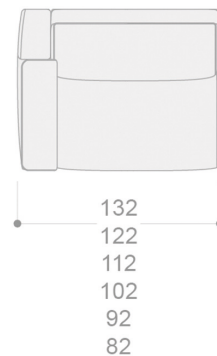

MISTRAL MÓDULO RELAX CON 1 BRAZO

CÓDIGO

SERIE 1 SERIE 2 SERIE 3 SERIE 4 SERIE 5 SERIE 6 SERIE 7

MISMCLRBD	Módulo XL relax (132 cm) dcho.	1.495	1.551	1.609	1.666	1.753	1.837	1.947
MISMCLRBI	Módulo XL relax (132 cm) izqdo.	1.495	1.551	1.609	1.666	1.753	1.837	1.947
MISMLRBD	Módulo mega relax (122 cm) dcho.	1.427	1.484	1.541	1.600	1.687	1.775	1.882
MISMLRBI	Módulo mega relax (122 cm) izqdo.	1.427	1.484	1.541	1.600	1.687	1.775	1.882
MISMMARBD	Módulo maxi relax (112 cm) dcho.	1.400	1.450	1.502	1.553	1.630	1.707	1.809
MISMMARBI	Módulo maxi relax (112 cm) izqdo.	1.400	1.450	1.502	1.553	1.630	1.707	1.809
MISMGRBD	Módulo grande relax (102 cm) dcho.	1.355	1.403	1.450	1.498	1.571	1.642	1.740
MISMGRBI	Módulo grande relax (102 cm) izqdo.	1.355	1.403	1.450	1.498	1.571	1.642	1.740
MISMMDRBD	Módulo mediano relax (92 cm) dcho.	1.301	1.348	1.397	1.445	1.516	1.588	1.683
MISMMDRBI	Módulo mediano relax (92 cm) izqdo.	1.301	1.348	1.397	1.445	1.516	1.588	1.683
MISMPQRBD	Módulo pequeño relax (82 cm) dcho.	1.218	1.263	1.308	1.352	1.421	1.487	1.576
MISMPQRBI	Módulo pequeño relax (82 cm) izqdo.	1.218	1.263	1.308	1.352	1.421	1.487	1.576

CÓDIGO

PROMO PIEL A PIEL B PIEL C PIEL D

MISMCLRBD	Módulo XL relax (132 cm) dcho.	2.359	2.505	2.708	3.053	3.458
MISMCLRBI	Módulo XL relax (132 cm) izqdo.	2.359	2.505	2.708	3.053	3.458
MISMLRBD	Módulo mega relax (122 cm) dcho.	2.269	2.408	2.603	2.934	3.322
MISMLRBI	Módulo mega relax (122 cm) izqdo.	2.269	2.408	2.603	2.934	3.322
MISMMARBD	Módulo maxi relax (112 cm) dcho.	2.191	2.324	2.509	2.827	3.198
MISMMARBI	Módulo maxi relax (112 cm) izqdo.	2.191	2.324	2.509	2.827	3.198
MISMGRBD	Módulo grande relax (102 cm) dcho.	2.090	2.212	2.380	2.667	3.003
MISMGRBI	Módulo grande relax (102 cm) izqdo.	2.090	2.212	2.380	2.667	3.003
MISMMDRBD	Módulo mediano relax (92 cm) dcho.	2.002	2.115	2.275	2.547	2.867
MISMMDRBI	Módulo mediano relax (92 cm) izqdo.	2.002	2.115	2.275	2.547	2.867
MISMPQRBD	Módulo pequeño relax (82 cm) dcho.	1.828	1.935	2.087	2.345	2.647
MISMPQRBI	Módulo pequeño relax (82 cm) izqdo.	1.828	1.935	2.087	2.345	2.647