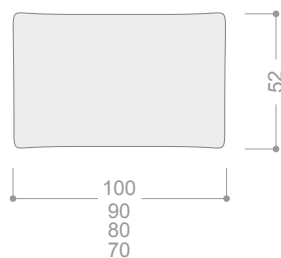

ÁGORA RESPALDO PLUMA CON RULO

CÓDIGO

SERIE 1 SERIE 2 SERIE 3 SERIE 4 SERIE 5 SERIE 6 SERIE 7

CÓDIGO	Descripción	SERIE 1	SERIE 2	SERIE 3	SERIE 4	SERIE 5	SERIE 6	SERIE 7
AGORR100	Respaldo relleno de pluma (100x52cm) con rulo trasero	179	193	207	224	244	267	297
AGORR90	Respaldo relleno de pluma (90x52cm) con rulo trasero	168	181	196	211	232	255	286
AGORR80	Respaldo relleno de pluma (80x52cm) con rulo trasero	164	176	192	206	228	251	280
AGORR70	Respaldo relleno de pluma (70x52cm) con rulo trasero	155	171	186	202	224	244	274