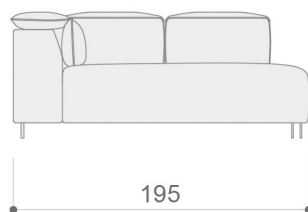

CÓDIGO

		SERIE 1	SERIE 2	SERIE 3	SERIE 4	SERIE 5	SERIE 6	SERIE 7
ZONRTD	Rincón terminal derecho	2.005	2.085	2.163	2.243	2.362	2.481	2.638
ZONRTI	Rincón terminal izquierdo	2.005	2.085	2.163	2.243	2.362	2.481	2.638

CÓDIGO

		PROMO	PIEL A	PIEL B	PIEL C	PIEL D
ZONRTD	Rincón terminal derecho	2.948	3.122	3.364	3.781	4.266
ZONRTI	Rincón terminal izquierdo	2.948	3.122	3.364	3.781	4.266