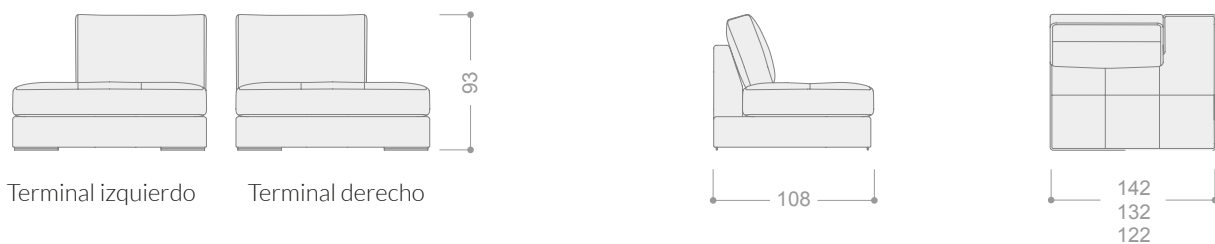

GIANT LITTLE TERMINAL

CÓDIGO

		SERIE 1	SERIE 2	SERIE 3	SERIE 4	SERIE 5	SERIE 6	SERIE 7
GIALT1REMD	Terminal mega (142 cm) derecho	1.128	1.180	1.229	1.281	1.357	1.435	1.536
GIALT1RMEI	Terminal mega (142 cm) izquierdo	1.128	1.180	1.229	1.281	1.357	1.435	1.536
GIALT1RMAD	Terminal maxi (132 cm) derecho	1.026	1.074	1.117	1.165	1.233	1.303	1.397
GIALT1RMAI	Terminal maxi (132 cm) izquierdo	1.026	1.074	1.117	1.165	1.233	1.303	1.397
GIALT1RGD	Terminal grande (122 cm) derecho	981	1.026	1.067	1.112	1.176	1.240	1.327
GIALT1RGI	Terminal grande (122 cm) izquierdo	981	1.026	1.067	1.112	1.176	1.240	1.327