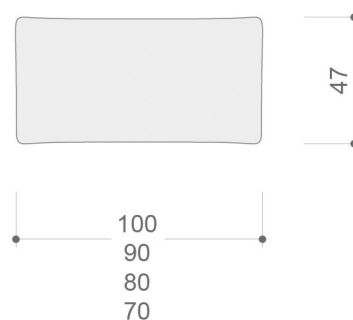

PLATEA PATA ALTA RESPALDO PLUMA BAJO

CÓDIGO

		SERIE 1	SERIE 2	SERIE 3	SERIE 4	SERIE 5	SERIE 6	SERIE 7
PLARB100	Respaldo pluma bajo (100x47)	147	158	167	178	193	207	230
PLARB90	Respaldo pluma bajo (90x47)	140	151	161	171	186	202	221
PLARB80	Respaldo pluma bajo (80x47)	136	146	157	167	182	196	217
PLARB70	Respaldo pluma bajo (70x47)	130	140	151	161	178	192	213