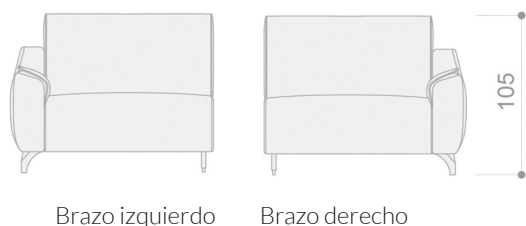

MISTRAL MÓDULO RELAX CON 1 BRAZO

CÓDIGO

SERIE 1 SERIE 2 SERIE 3 SERIE 4 SERIE 5 SERIE 6 SERIE 7

MISMCLRBD	Módulo XL relax (132 cm) dcho.	1.495	1.551	1.609	1.666	1.753	1.837	1.947
MISMCLRBI	Módulo XL relax (132 cm) izqdo.	1.495	1.551	1.609	1.666	1.753	1.837	1.947
MISMLRBD	Módulo mega relax (122 cm) dcho.	1.427	1.484	1.541	1.600	1.687	1.775	1.882
MISMLRBI	Módulo mega relax (122 cm) izqdo.	1.427	1.484	1.541	1.600	1.687	1.775	1.882
MISMMARBD	Módulo maxi relax (112 cm) dcho.	1.400	1.450	1.502	1.553	1.630	1.707	1.809
MISMMARBI	Módulo maxi relax (112 cm) izqdo.	1.400	1.450	1.502	1.553	1.630	1.707	1.809
MISMGRBD	Módulo grande relax (102 cm) dcho.	1.355	1.403	1.450	1.498	1.571	1.642	1.740
MISMGRBI	Módulo grande relax (102 cm) izqdo.	1.355	1.403	1.450	1.498	1.571	1.642	1.740
MISMMDRBD	Módulo mediano relax (92 cm) dcho.	1.301	1.348	1.397	1.445	1.516	1.588	1.683
MISMMDRBI	Módulo mediano relax (92 cm) izqdo.	1.301	1.348	1.397	1.445	1.516	1.588	1.683
MISMPQRBD	Módulo pequeño relax (82 cm) dcho.	1.218	1.263	1.308	1.352	1.421	1.487	1.576
MISMPQRBI	Módulo pequeño relax (82 cm) izqdo.	1.218	1.263	1.308	1.352	1.421	1.487	1.576

CÓDIGO

PROMO PIEL A PIEL B PIEL C PIEL D

MISMCLRBD	Módulo XL relax (132 cm) dcho.	2.359	2.505	2.708	3.053	3.458
MISMCLRBI	Módulo XL relax (132 cm) izqdo.	2.359	2.505	2.708	3.053	3.458
MISMLRBD	Módulo mega relax (122 cm) dcho.	2.269	2.408	2.603	2.934	3.322
MISMLRBI	Módulo mega relax (122 cm) izqdo.	2.269	2.408	2.603	2.934	3.322
MISMMARBD	Módulo maxi relax (112 cm) dcho.	2.191	2.324	2.509	2.827	3.198
MISMMARBI	Módulo maxi relax (112 cm) izqdo.	2.191	2.324	2.509	2.827	3.198
MISMGRBD	Módulo grande relax (102 cm) dcho.	2.090	2.212	2.380	2.667	3.003
MISMGRBI	Módulo grande relax (102 cm) izqdo.	2.090	2.212	2.380	2.667	3.003
MISMMDRBD	Módulo mediano relax (92 cm) dcho.	2.002	2.115	2.275	2.547	2.867
MISMMDRBI	Módulo mediano relax (92 cm) izqdo.	2.002	2.115	2.275	2.547	2.867
MISMPQRBD	Módulo pequeño relax (82 cm) dcho.	1.828	1.935	2.087	2.345	2.647
MISMPQRBI	Módulo pequeño relax (82 cm) izqdo.	1.828	1.935	2.087	2.345	2.647