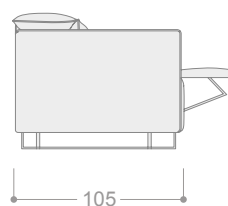

TUNDRA MÓDULO RELAX CABEZAL MOTOR CON 1 BRAZO

CÓDIGO

SERIE 1   SERIE 2   SERIE 3   SERIE 4   SERIE 5   SERIE 6   SERIE 7

CÓDIGO		SERIE 1	SERIE 2	SERIE 3	SERIE 4	SERIE 5	SERIE 6	SERIE 7
TUNMXLRED	Módulo XL relax cabezal motor(125 cm) brazo dcho.	1.933	2.006	2.078	2.152	2.260	2.370	2.512
TUNMXLREI	Módulo XL relax cabezal motor(125 cm) brazo izdgo.	1.933	2.006	2.078	2.152	2.260	2.370	2.512
TUNMMERED	Módulo mega relax cabezal motor (115 cm) brazo dcho.	1.847	1.917	1.985	2.055	2.159	2.264	2.400
TUNMMEREI	Módulo mega relax cabezal motor (115 cm) brazo izqdo.	1.847	1.917	1.985	2.055	2.159	2.264	2.400
TUNMMARED	Módulo maxi relax cabezal motor (105 cm) brazo dcho.	1.701	1.753	1.803	1.854	1.931	2.006	2.127
TUNMMAREI	Módulo maxi relax cabezal motor (105 cm) brazo izdgo.	1.701	1.753	1.803	1.854	1.931	2.006	2.127
TUNMGRRED	Módulo grande relax cabezal motor(95 cm) brazo dcho.	1.666	1.718	1.767	1.817	1.893	1.970	2.087
TUNMGRREI	Módulo grande relax cabezal motor (95 cm) brazo izqdo.	1.666	1.718	1.767	1.817	1.893	1.970	2.087
TUNMMDRED	Módulo mediano relax cabezal motor(85 cm) brazo dcho.	1.649	1.697	1.746	1.793	1.868	1.940	2.057
TUNMMDREI	Módulo mediano relax cabezal motor (85 cm) brazo izqdo.	1.649	1.697	1.746	1.793	1.868	1.940	2.057