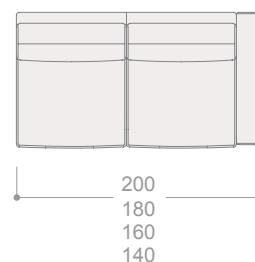

CÓDIGO

SERIE 1 SERIE 2 SERIE 3 SERIE 4 SERIE 5 SERIE 6 SERIE 7

CÓDIGO		SERIE 1	SERIE 2	SERIE 3	SERIE 4	SERIE 5	SERIE 6	SERIE 7
ALT35BD	Sofá 3,5 pl. (200 cm) brazo dcho.	1.599	1.697	1.792	1.889	2.033	2.178	2.310
ALT35BI	Sofá 3,5 pl. (200 cm) brazo izqdo.	1.599	1.697	1.792	1.889	2.033	2.178	2.310
ALT3BD	Sofá 3 pl. (180 cm) brazo dcho.	1.537	1.625	1.714	1.802	1.933	2.066	2.191
ALT3BI	Sofá 3 pl. (180 cm) brazo izqdo.	1.537	1.625	1.714	1.802	1.933	2.066	2.191
ALT25BD	Sofá 2,5 pl. (160 cm) brazo dcho.	1.466	1.553	1.639	1.726	1.856	1.989	2.108
ALT25BI	Sofá 2,5 pl. (160 cm) brazo izqdo.	1.466	1.553	1.639	1.726	1.856	1.989	2.108
ALT2BD	Sofá 2 pl. (140 cm) brazo dcho.	1.299	1.369	1.439	1.511	1.617	1.723	1.826
ALT2BI	Sofá 2 pl. (140 cm) brazo izqdo.	1.299	1.369	1.439	1.511	1.617	1.723	1.826