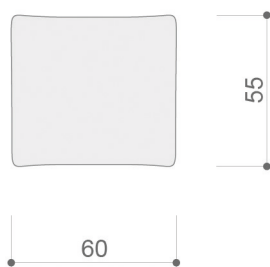

PLATEA PATA BAJA RESPALDO FINO MICROFIBRA

CÓDIGO

		SERIE 1	SERIE 2	SERIE 3	SERIE 4	SERIE 5	SERIE 6	SERIE 7
PLARF8056	Respaldo fino microfibra (80 x 55 cm)	113	125	136	148	167	183	206
PLARF6056	Respaldo fino microfibra (60 x 55 cm)	84	95	106	118	134	150	172

* Se recomienda utilizar el respaldo cojín de microfibra 80 x 55 cm junto con el de 60 x 55 cm en cada módulo para conseguir el confort y la estética idóneas en este modelo.