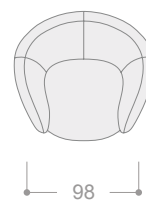

BUTACA CORALINA

CÓDIGO

SERIE 1 SERIE 2 SERIE 3 SERIE 4 SERIE 5 SERIE 6 SERIE 7

CORAS	Coralina butaca	970	1.004	1.037	1.072	1.121	1.173	1.240

CÓDIGO

PIEL B PIEL C PIEL D

CORAS	Coralina butaca	1.603	1.782	1.994

Este modelo no se fabricará en piel promo ni en piel A.
Sus formas redondeadas precisan de una piel fina y elástica que se adapte.