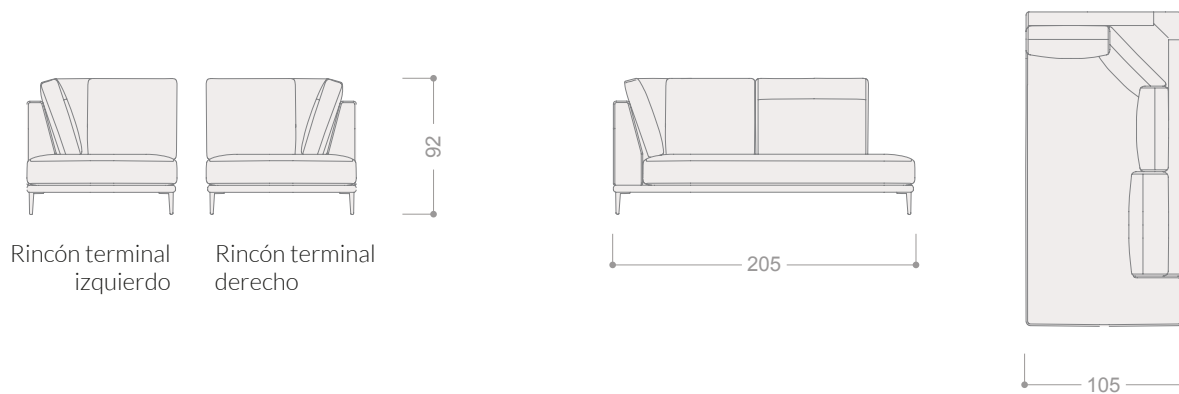

ALPHA RINCÓN TERMINAL

CÓDIGO

		SERIE 1	SERIE 2	SERIE 3	SERIE 4	SERIE 5	SERIE 6	SERIE 7
ALPRTD	Rincón terminal derecho (102 cm)	1.655	1.746	1.835	1.926	2.064	2.199	2.331
ALPRTI	Rincón terminal izquierdo (102 cm)	1.655	1.746	1.835	1.926	2.064	2.199	2.331

CÓDIGO

PIEL D

ALPRTD	Rincón terminal derecho (102 cm)	4.136
ALPRTI	Rincón terminal izquierdo (102 cm)	4.136