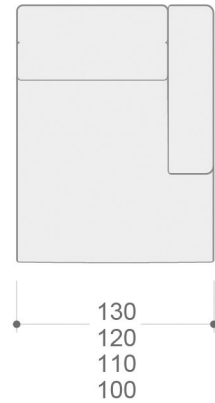

BARINE CHAISE LONGUE

CÓDIGO

SERIE 1   SERIE 2   SERIE 3   SERIE 4   SERIE 5   SERIE 6   SERIE 7

CÓDIGO		SERIE 1	SERIE 2	SERIE 3	SERIE 4	SERIE 5	SERIE 6	SERIE 7
BARCMED	Chaise longue mega (130 cm) brazo dcho.	1.610	1.700	1.789	1.880	2.015	2.149	2.278
BARCMEI	Chaise longue mega (130 cm) brazo izqdo.	1.610	1.700	1.789	1.880	2.015	2.149	2.278
BARCMAD	Chaise longue maxi (120 cm) brazo dcho.	1.491	1.572	1.658	1.740	1.865	1.989	2.108
BARCMAI	Chaise longue maxi (120 cm) brazo izqdo.	1.491	1.572	1.658	1.740	1.865	1.989	2.108
BARCGD	Chaise longue grande (110 cm) brazo dcho.	1.406	1.477	1.546	1.617	1.722	1.828	1.938
BARCGI	Chaise longue grande (110 cm) brazo izqdo.	1.406	1.477	1.546	1.617	1.722	1.828	1.938
BARCMDD	Chaise longue mediana (100 cm) brazo dcho.	1.369	1.438	1.506	1.572	1.677	1.779	1.884
BARCMDI	Chaise longue mediana (100 cm) brazo izqdo.	1.369	1.438	1.506	1.572	1.677	1.779	1.884