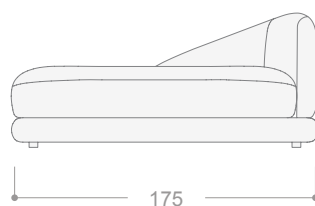

DANA CHAISE LONGUE

CÓDIGO

		SERIE 1	SERIE 2	SERIE 3	SERIE 4	SERIE 5	SERIE 6	SERIE 7
DANC115D	Chaise Longue 115 derecho	1.869	1.953	2.037	2.122	2.250	2.374	2.542
DANC115I	Chaise Longue 115 izquierdo	1.869	1.953	2.037	2.122	2.250	2.374	2.542