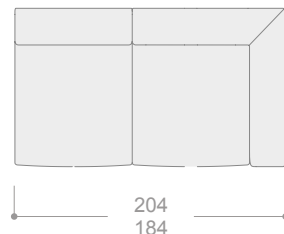

CÓDIGO

		SERIE 1	SERIE 2	SERIE 3	SERIE 4	SERIE 5	SERIE 6	SERIE 7
AGO35D	Sofá 3,5 pl. (204 cm) brazo dcho.	1.492	1.554	1.617	1.679	1.772	1.868	1.991
AGO35I	Sofá 3,5 pl. (204 cm) brazo izdo.	1.492	1.554	1.617	1.679	1.772	1.868	1.991
AGO3D	Sofá 3 pl. (184 cm) brazo dcho.	1.414	1.476	1.539	1.603	1.695	1.788	1.914
AGO3I	Sofá 3 pl. (184 cm) brazo izdo.	1.414	1.476	1.539	1.603	1.695	1.788	1.914
AGO35D1A	Sofá 3,5 pl. (204 cm) br dr. asi. 1 pieza	1.492	1.554	1.617	1.679	1.772	1.868	1.991
AGO35I1A	Sofá 3,5 pl. (204 cm) br iz. asi. 1 pieza	1.492	1.554	1.617	1.679	1.772	1.868	1.991
AGO3D1A	Sofá 3 pl. (184 cm) br dr. asi 1 pieza	1.414	1.476	1.539	1.603	1.695	1.788	1.914
AGO3I1A	Sofá 3 pl. (184 cm) br iz. asi 1 pieza	1.414	1.476	1.539	1.603	1.695	1.788	1.914

*El modelo Ágora cuenta con diferentes tipos de respaldo. Ver páginas 29 y 30.