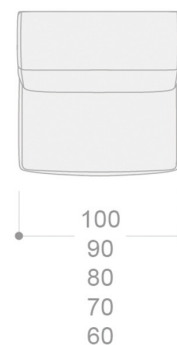

SIGMA MÓDULO FIJO SIN BRAZOS (COMPATIBLE CON BRAZO SIGMA Y BRAZO KAPPA)

CÓDIGO

SERIE 1 SERIE 2 SERIE 3 SERIE 4 SERIE 5 SERIE 6 SERIE 7

CÓDIGO		SERIE 1	SERIE 2	SERIE 3	SERIE 4	SERIE 5	SERIE 6	SERIE 7
SIGMLFSB	Módulo mega fijo (100 cm) sin brazos	1.103	1.148	1.193	1.236	1.305	1.371	1.453
SIGMMAFSB	Módulo maxi fijo (90 cm) sin brazos	1.019	1.061	1.103	1.145	1.207	1.270	1.347
SIGMGRFSB	Módulo grande fijo (80 cm) sin brazos	987	1.028	1.070	1.112	1.175	1.236	1.310
SIGMMDFSB	Módulo mediano fijo (70 cm) sin brazos	931	969	1.007	1.046	1.102	1.159	1.228
SIGMPQFSB	Módulo pequeño fijo (60 cm) sin brazos	888	923	955	988	1.039	1.089	1.155

CÓDIGO

PROMO PIEL A PIEL B PIEL C PIEL D

CÓDIGO		PROMO	PIEL A	PIEL B	PIEL C	PIEL D
SIGMLFSB	Módulo mega fijo (100 cm) sin brazos	1.537	1.627	1.753	1.970	2.220
SIGMMAFSB	Módulo maxi fijo (90 cm) sin brazos	1.383	1.466	1.583	1.785	2.020
SIGMGRFSB	Módulo grande fijo (80 cm) sin brazos	1.358	1.436	1.546	1.735	1.953
SIGMMDFSB	Módulo mediano fijo (70 cm) sin brazos	1.303	1.379	1.488	1.670	1.886
SIGMPQFSB	Módulo pequeño fijo (60 cm) sin brazos	1.217	1.284	1.378	1.539	1.728

*Los módulos fijos internamente llevan el mecanismo de relax bloqueado. Permite la posibilidad de motorizarlos en un futuro.