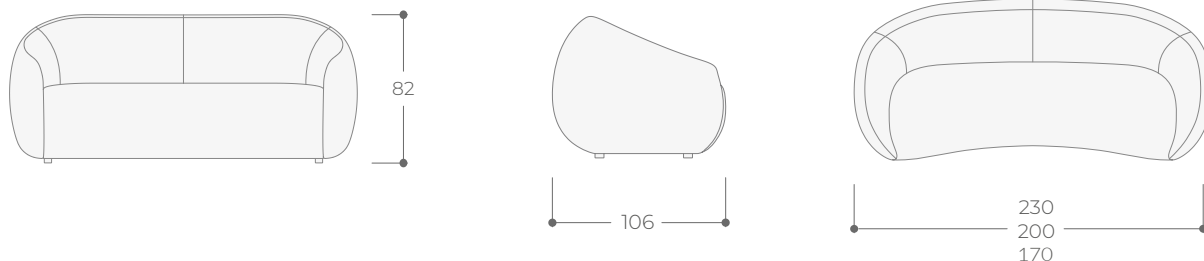

CORAL SOFÁ

CÓDIGO

SERIE 1 SERIE 2 SERIE 3 SERIE 4 SERIE 5 SERIE 6 SERIE 7

CÓDIGO	Descripción	SERIE 1	SERIE 2	SERIE 3	SERIE 4	SERIE 5	SERIE 6	SERIE 7
CORS230	Sofá 3 plazas (230 cm)	2.204	2.290	2.374	2.461	2.590	2.720	2.891
CORS200	Sofá 2,5 plazas (200 cm)	2.043	2.120	2.198	2.275	2.390	2.505	2.659
CORS170	Sofá 2 plazas (170 cm)	1.900	1.971	2.044	2.116	2.223	2.329	2.472

CÓDIGO

PIEL D

CÓDIGO	Descripción	PIEL D
CORS230	Sofá 3 plazas (230 cm)	4.470
CORS200	Sofá 2,5 plazas (200 cm)	4.256
CORS170	Sofá 2 plazas (170 cm)	3.958