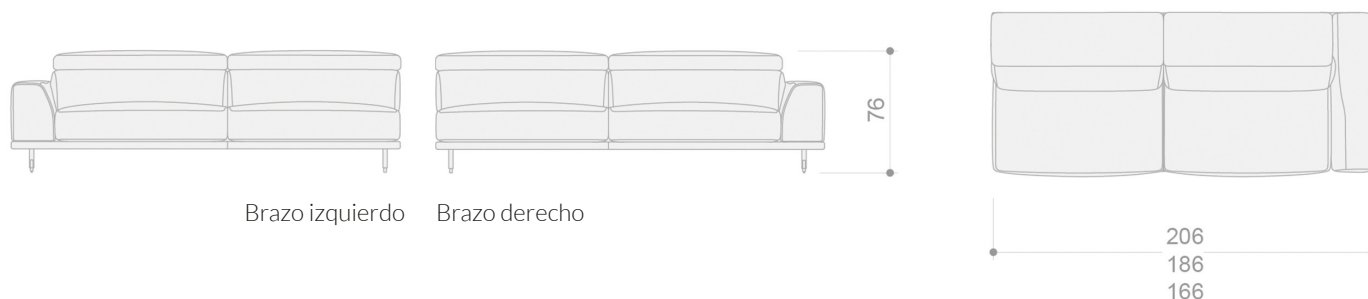

NADIR SOFÁ CON 1 BRAZO

CÓDIGO

SERIE 1   SERIE 2   SERIE 3   SERIE 4   SERIE 5   SERIE 6   SERIE 7

NAD35D	Sofá 3,5 pl. (206 cm) brazo dcho.	1.722	1.805	1.886	1.970	2.094	2.219	2.352
NAD35I	Sofá 3,5 pl. (206 cm) brazo izqdo.	1.722	1.805	1.886	1.970	2.094	2.219	2.352
NAD3D	Sofá 3 pl. (186 cm) brazo dcho.	1.666	1.747	1.828	1.911	2.033	2.156	2.286
NAD3I	Sofá 3 pl. (186 cm) brazo izqdo.	1.666	1.747	1.828	1.911	2.033	2.156	2.286
NAD25D	Sofá 2,5 pl. (166 cm) brazo dcho.	1.572	1.645	1.719	1.792	1.903	2.013	2.134
NAD25I	Sofá 2,5 pl. (166 cm) brazo izqdo.	1.572	1.645	1.719	1.792	1.903	2.013	2.134

CÓDIGO

PROMO   PIEL A   PIEL B   PIEL C   PIEL D

NAD35D	Sofá 3,5 pl. (206 cm) brazo dcho.	2.596	2.771	3.017	3.438	3.930
NAD35I	Sofá 3,5 pl. (206 cm) brazo izqdo.	2.596	2.771	3.017	3.438	3.902
NAD3D	Sofá 3 pl. (186 cm) brazo dcho.	2.559	2.734	2.976	3.394	3.879
NAD3I	Sofá 3 pl. (186 cm) brazo izqdo.	2.559	2.734	2.976	3.394	3.879
NAD25D	Sofá 2,5 pl. (166 cm) brazo dcho.	2.355	2.505	2.717	3.079	3.503
NAD25I	Sofá 2,5 pl. (166 cm) brazo izqdo.	2.355	2.505	2.717	3.079	3.503