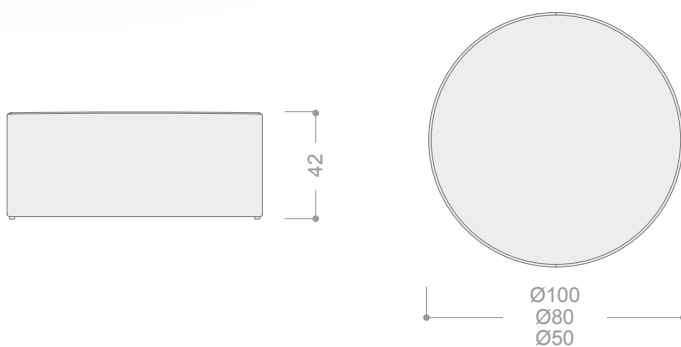

POUF REDONDO

CÓDIGO		SERIE 1	SERIE 2	SERIE 3	SERIE 4	SERIE 5	SERIE 6	SERIE 7
PUFR100	Pouf redondo altura 42 cm ø 100 cm	423	448	469	491	525	559	592
PUFR80	Pouf redondo altura 42 cm ø 80 cm	307	325	344	365	395	423	449
PUFR50	Pouf redondo altura 42 cm ø 50 cm	246	256	267	280	294	312	332

TABURETE REDONDO