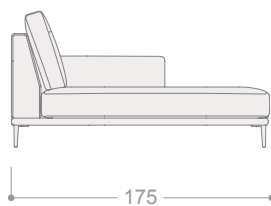

CÓDIGO

SERIE 1 SERIE 2 SERIE 3 SERIE 4 SERIE 5 SERIE 6 SERIE 7

ALPCMAD	Chaise longue maxi (116 cm) brazo derecho	1.375	1.441	1.508	1.575	1.677	1.778	1.884
ALPCMAI	Chaise longue maxi (116 cm) brazo izquierdo	1.375	1.441	1.508	1.575	1.677	1.778	1.884
ALPCGRD	Chaise longue grande (106 cm) brazo derecho	1.284	1.345	1.407	1.470	1.562	1.656	1.756
ALPCGRI	Chaise longue grande (106 cm) brazo izquierdo	1.284	1.345	1.407	1.470	1.562	1.656	1.756
ALPCMDD	Chaise longue mediana (96 cm) brazo derecho	1.253	1.315	1.378	1.438	1.532	1.625	1.722
ALPCMDI	Chaise longue mediana (96 cm) brazo izquierdo	1.253	1.315	1.378	1.438	1.532	1.625	1.722

CÓDIGO

PIEL D

ALPCMAD	Chaise longue maxi (116 cm) brazo derecho	3.065
ALPCMAI	Chaise longue maxi (116 cm) brazo izquierdo	3.065
ALPCGRD	Chaise longue grande (106 cm) brazo derecho	2.979
ALPCGRI	Chaise longue grande (106 cm) brazo izquierdo	2.979
ALPCMDD	Chaise longue mediana (96 cm) brazo derecho	2.801
ALPCMDI	Chaise longue mediana (96 cm) brazo izquierdo	2.801