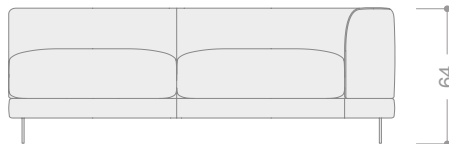

Brazo derecho