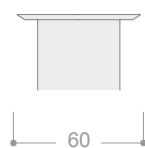

ISLA MESA DE CENTRO 60 cm / altura 37 cm

CÓDIGO

ISL6037	Isla 60x60 altura 37 roble natural	672
ISL6037N	Isla 60x60 altura 37 roble negro	672